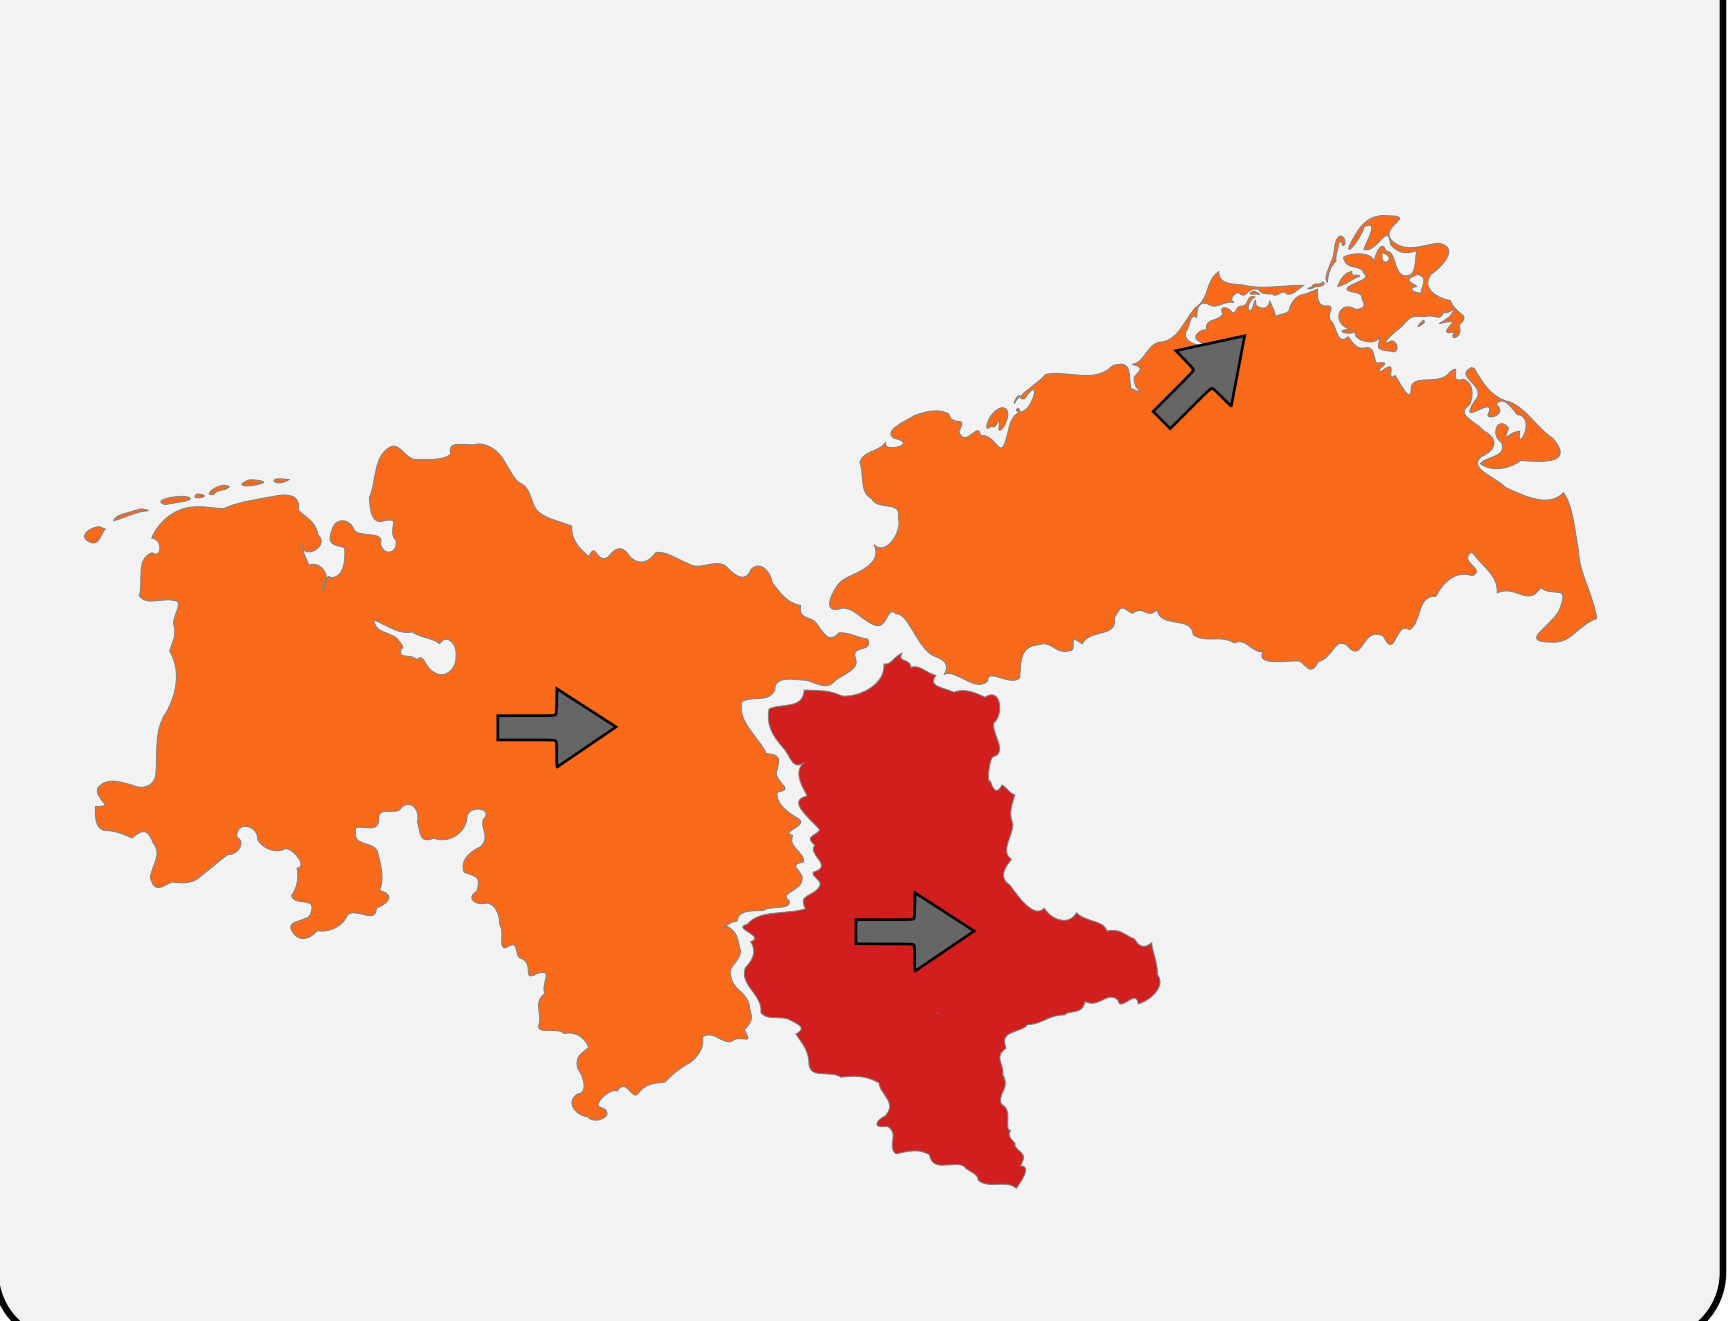

KW48 2018

Mecklenburg-Vorpommern

Brandenburg

Niedersachsen

Sachsen-Anhalt

Legende/Erläuterung

ARE Aktivität	Vergleich zur Vorwoche
Keine Aktivität	Stark zunehmend
Geringe Aktivität	Zunehmend
Mittlere Aktivität	Gleichbleibend
Hohe Aktivität	Abnehmend
Sehr hohe Aktivität	Stark abnehmend
< 50% Rücklauf	
z.Z. keine Daten/Mitarbeit	

Hinweis: Aus Gründen der besseren Darstell- und Lesbarkeit von kleinen Flächen kein einheitlicher Kartenmaßstab