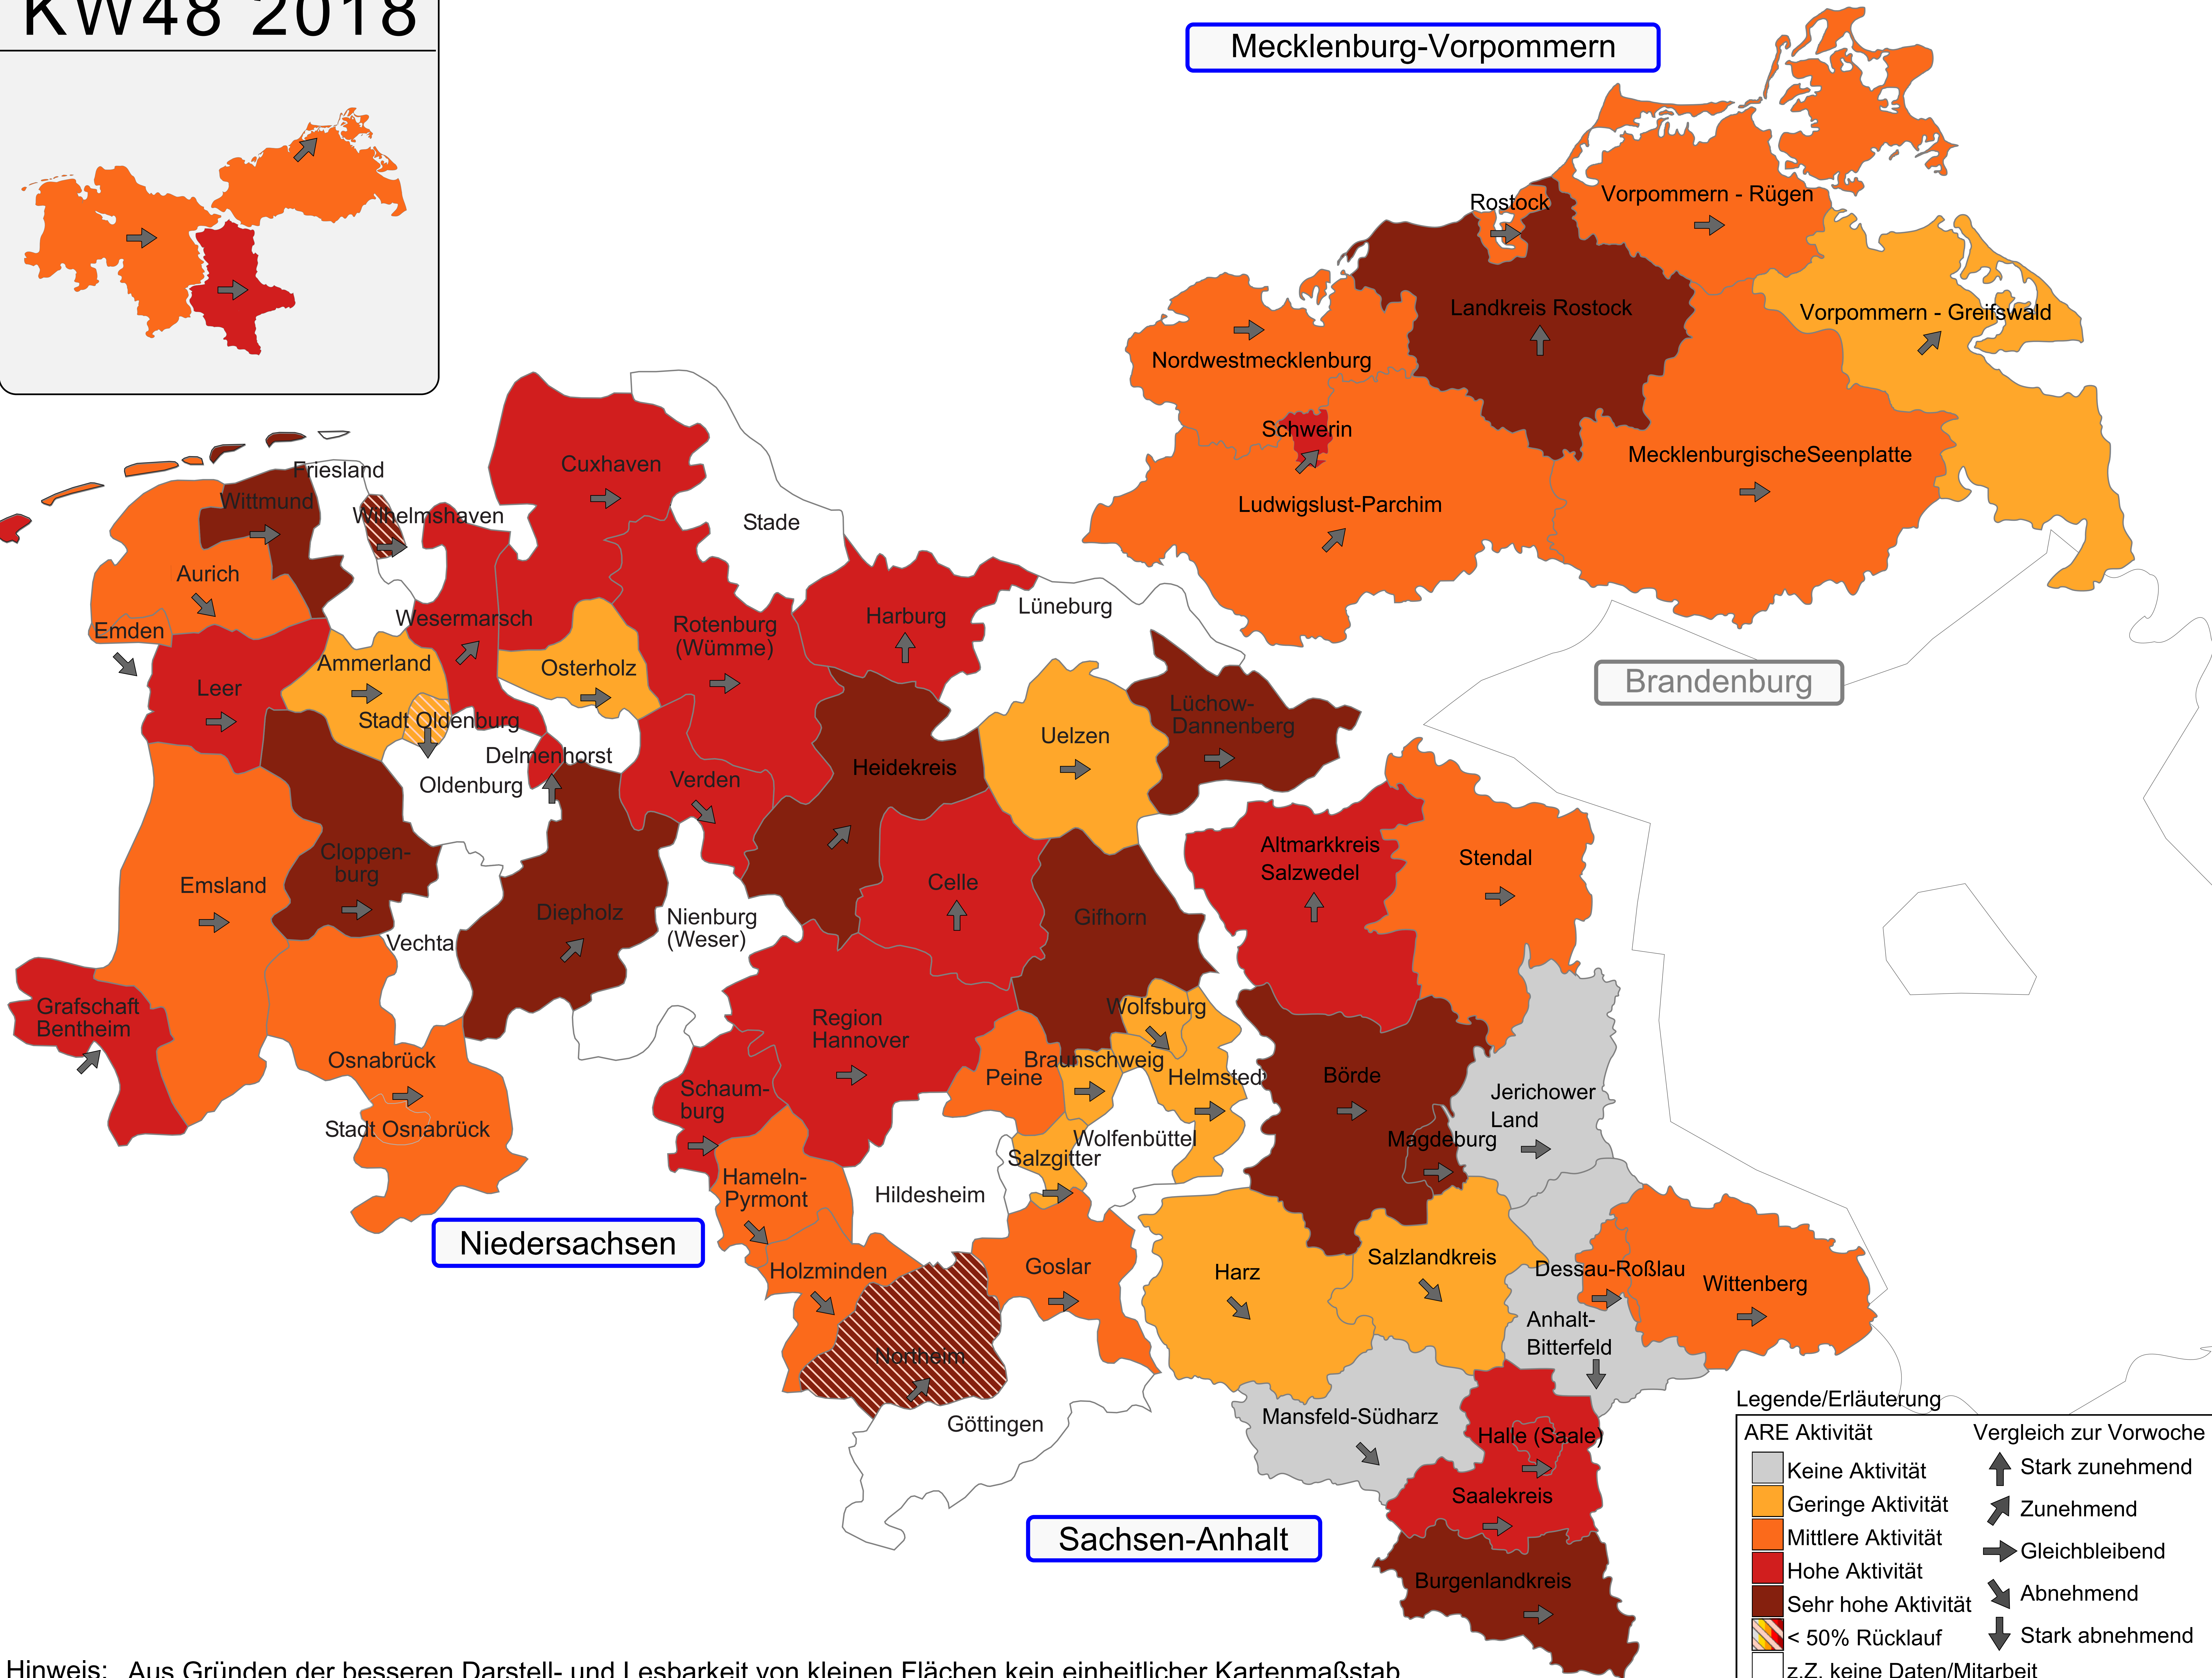

KW48 2018

Mecklenburg-Vorpommern

Brandenburg

Niedersachsen

Sachsen-Anhalt

Legende/Erläuterung

ARE Aktivität	Vergleich zur Vorwoche
Keine Aktivität	Stark zunehmend
Geringe Aktivität	Zunehmend
Mittlere Aktivität	Gleichbleibend
Hohe Aktivität	Abnehmend
Sehr hohe Aktivität	Stark abnehmend
< 50% Rücklauf	
z.Z. keine Daten/Mitarbeit	

Hinweis: Aus Gründen der besseren Darstell- und Lesbarkeit von kleinen Flächen kein einheitlicher Kartenmaßstab