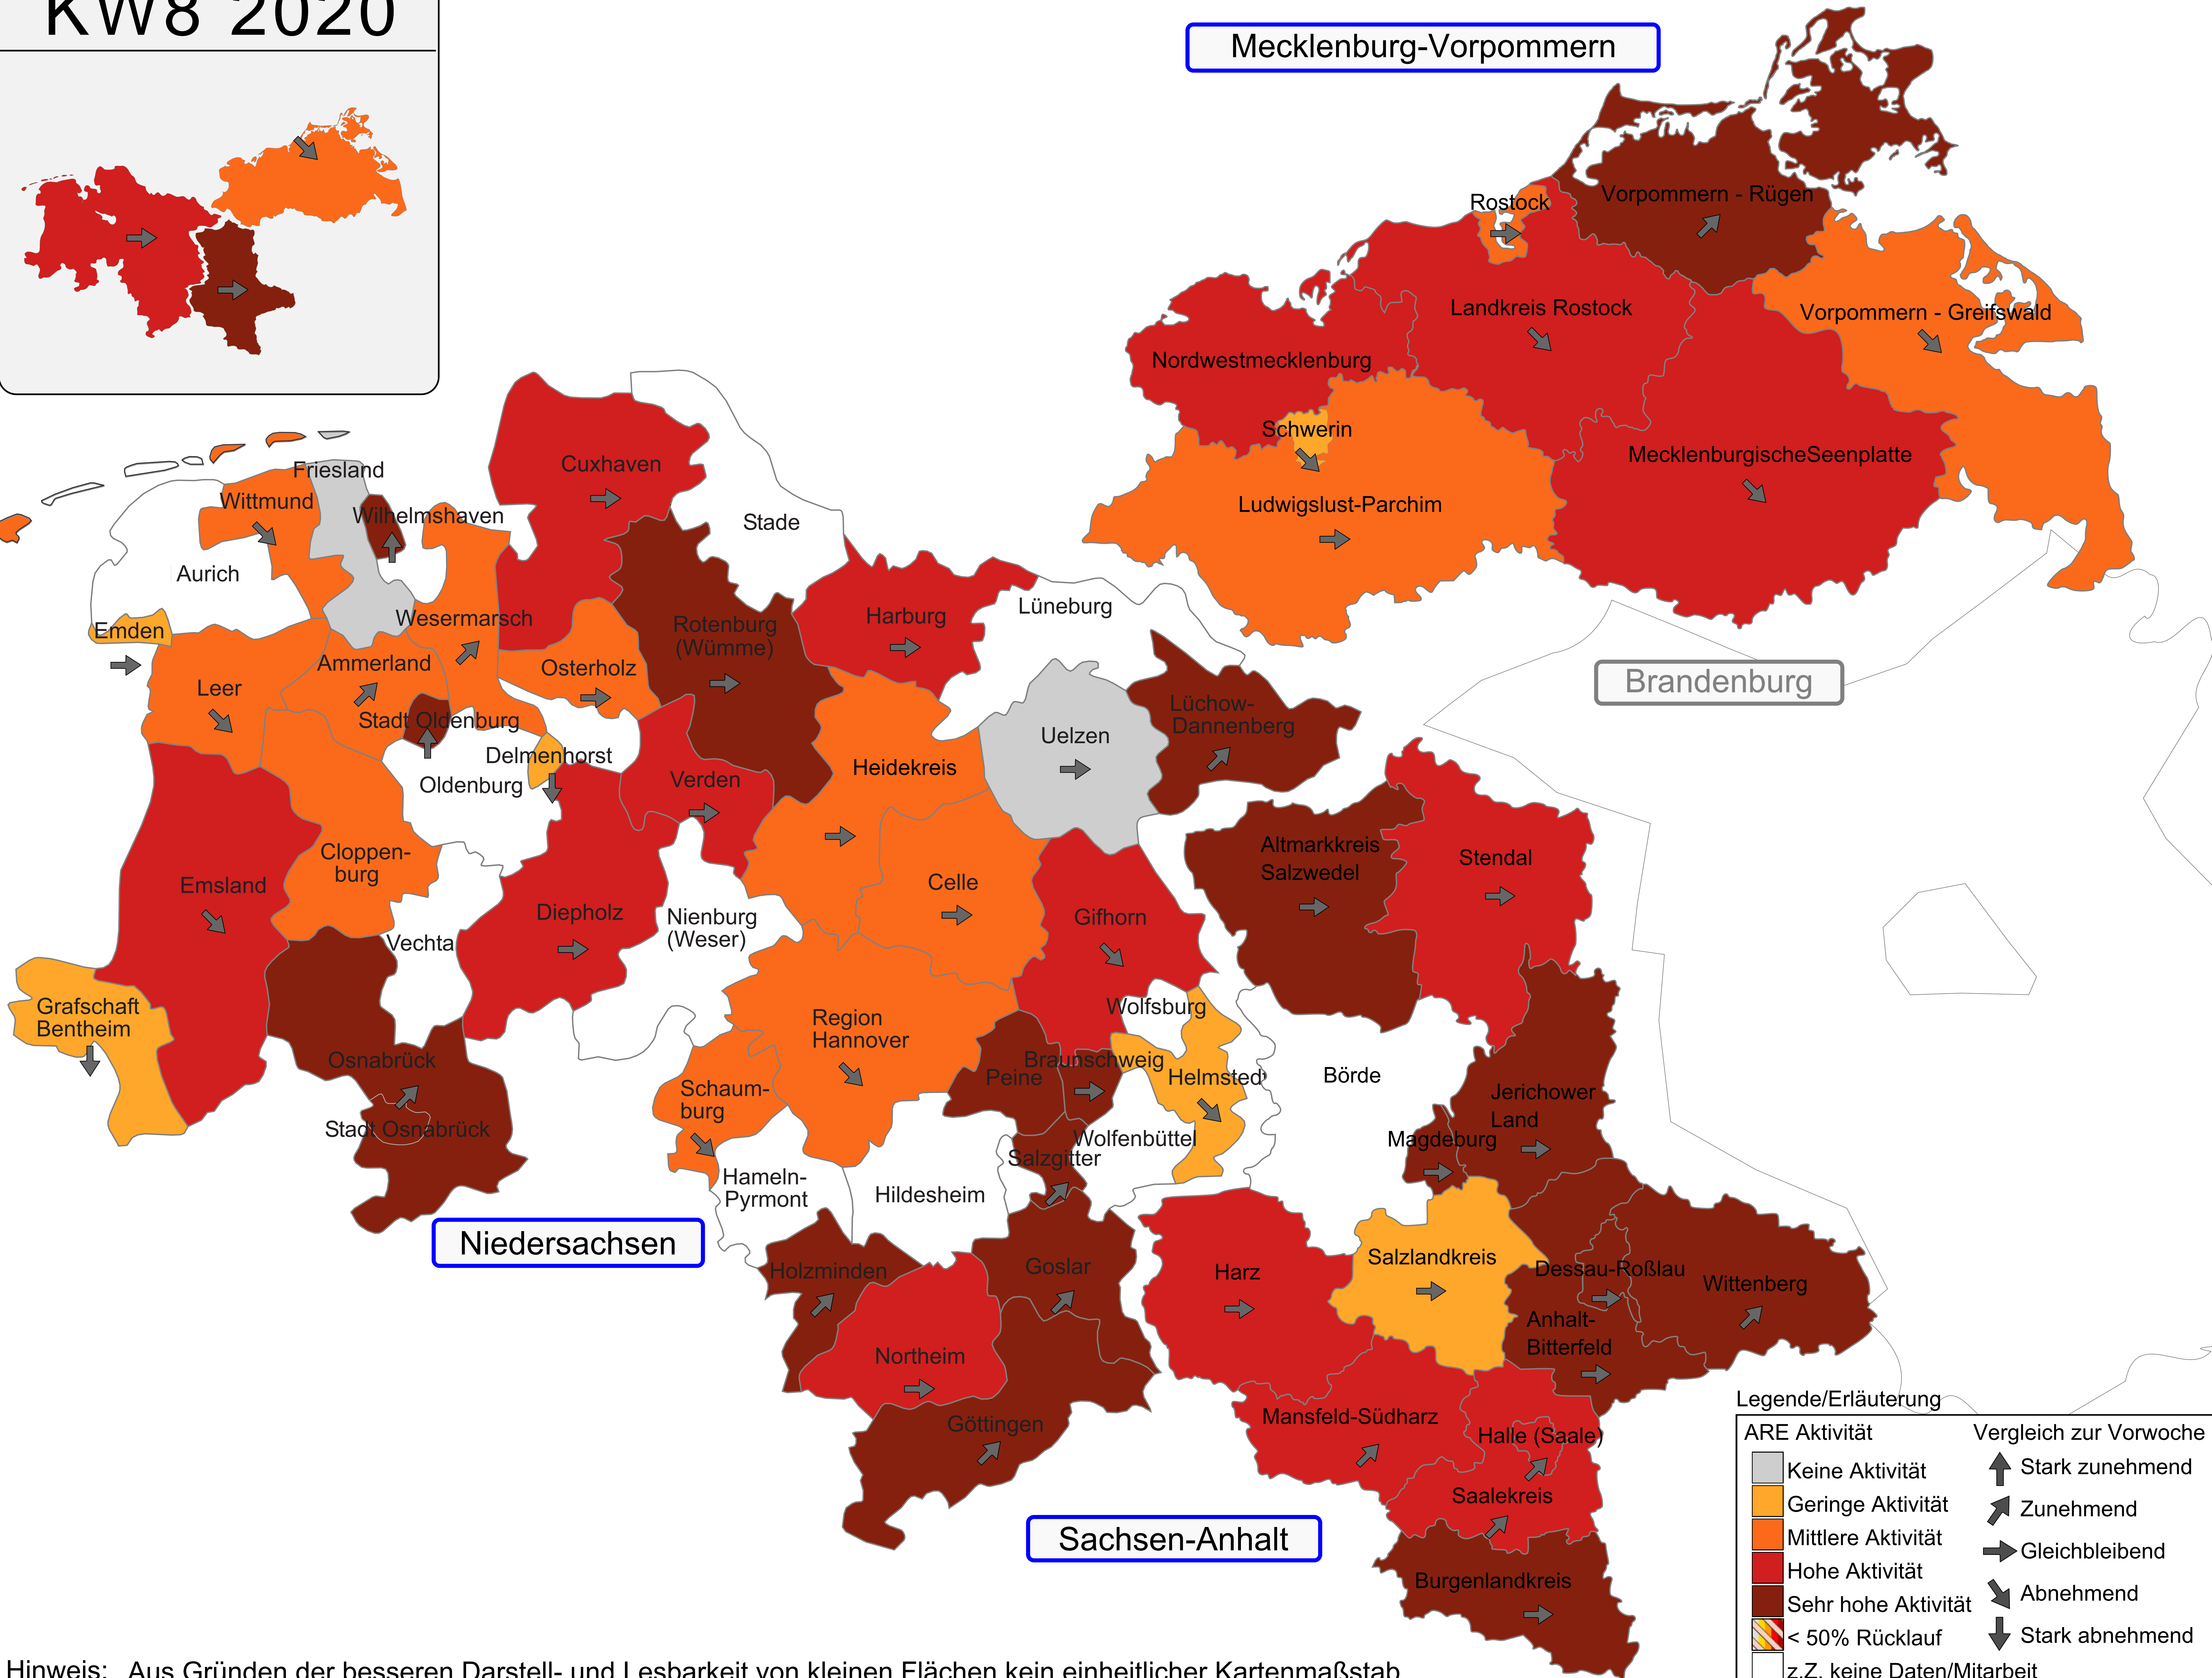

# KW8 2020

Mecklenburg-Vorpommern

Brandenburg

Niedersachsen

Sachsen-Anhalt

Legende/Erläuterung

ARE Aktivität	Vergleich zur Vorwoche
Keine Aktivität	Stark zunehmend
Geringe Aktivität	Zunehmend
Mittlere Aktivität	Gleichbleibend
Hohe Aktivität	Abnehmend
Sehr hohe Aktivität	Stark abnehmend
< 50% Rücklauf	
z.Z. keine Daten/Mitarbeit	

Hinweis: Aus Gründen der besseren Darstell- und Lesbarkeit von kleinen Flächen kein einheitlicher Kartenmaßstab