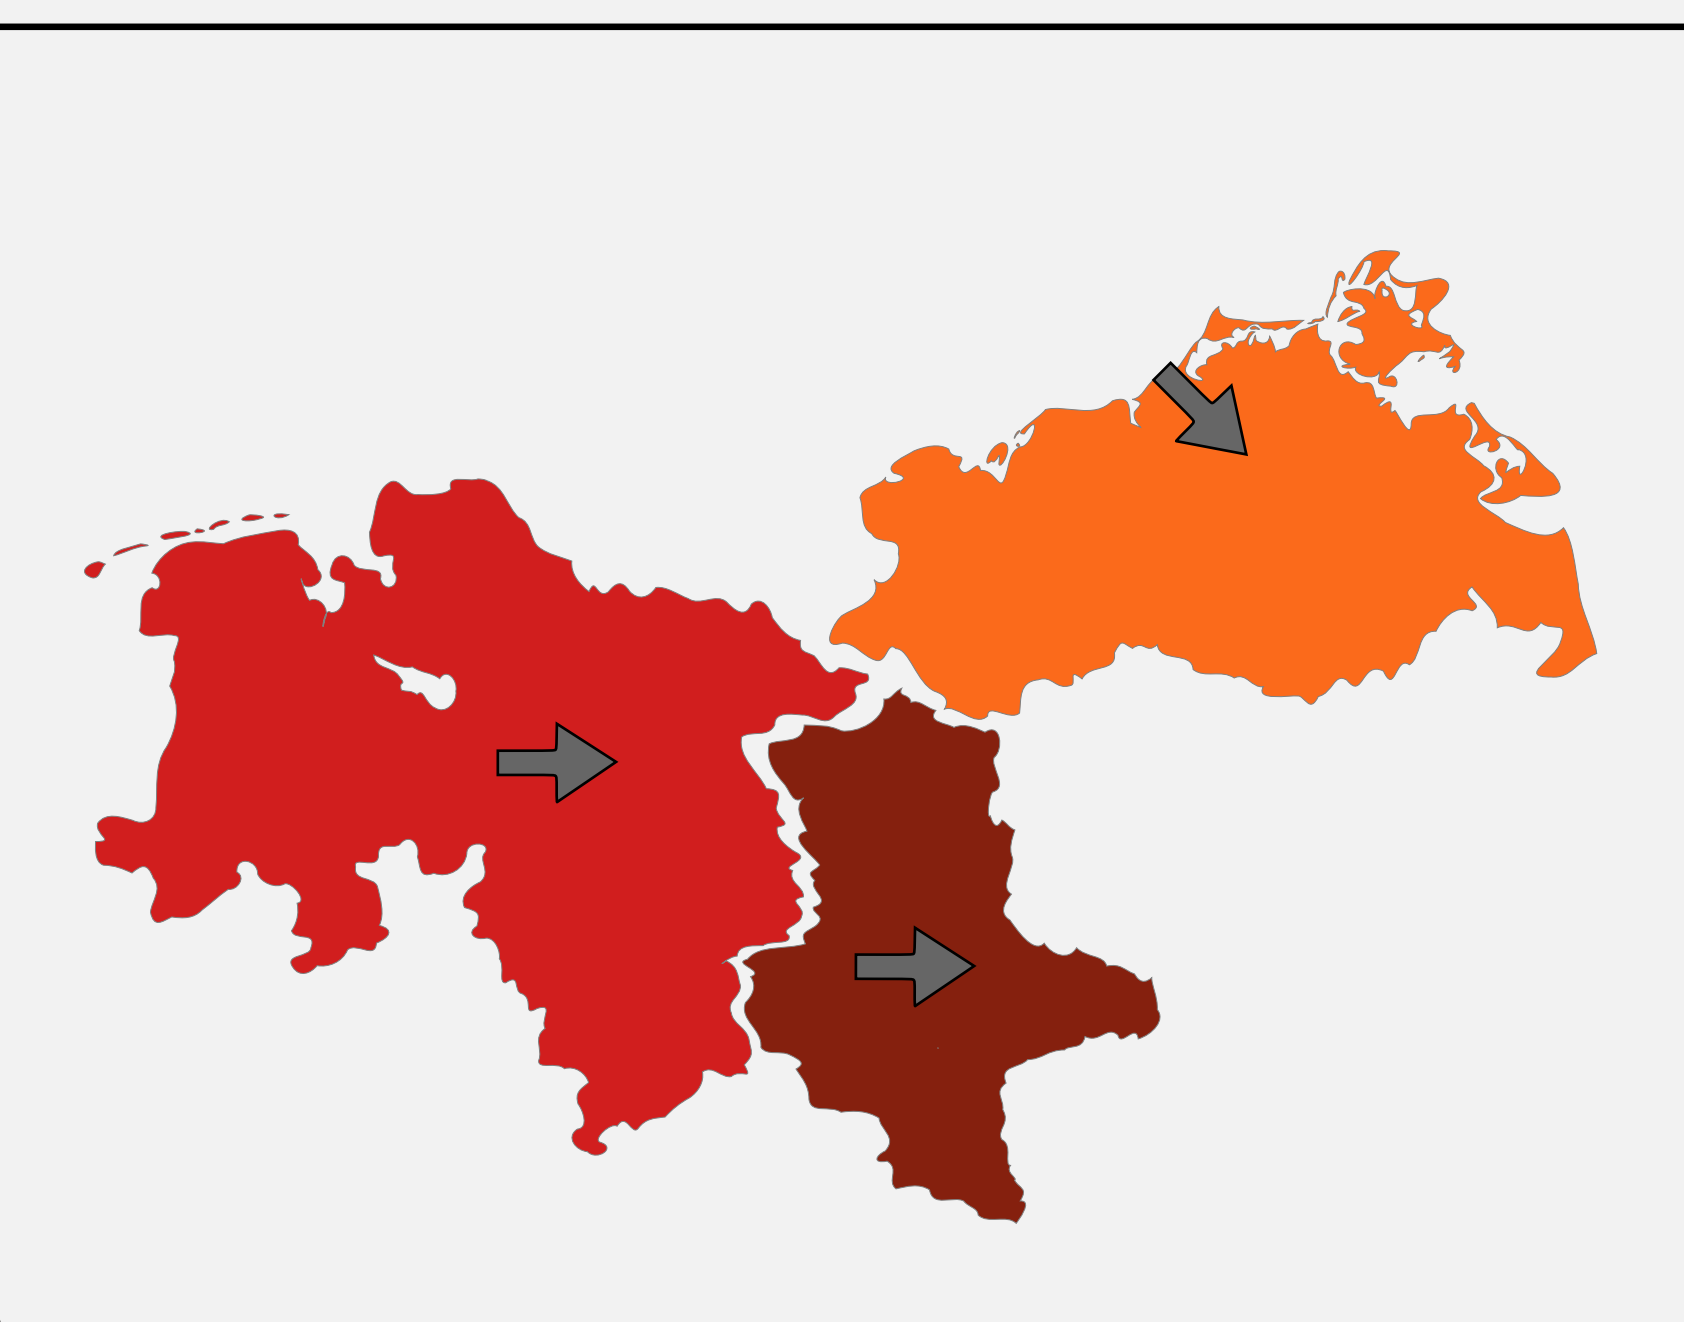

# KW8 2020

Mecklenburg-Vorpommern

Brandenburg

Niedersachsen

Sachsen-Anhalt

Legende/Erläuterung

ARE Aktivität	Vergleich zur Vorwoche
Keine Aktivität	Stark zunehmend
Geringe Aktivität	Zunehmend
Mittlere Aktivität	Gleichbleibend
Hohe Aktivität	Abnehmend
Sehr hohe Aktivität	Stark abnehmend
< 50% Rücklauf	
z.Z. keine Daten/Mitarbeit	

Hinweis: Aus Gründen der besseren Darstell- und Lesbarkeit von kleinen Flächen kein einheitlicher Kartenmaßstab