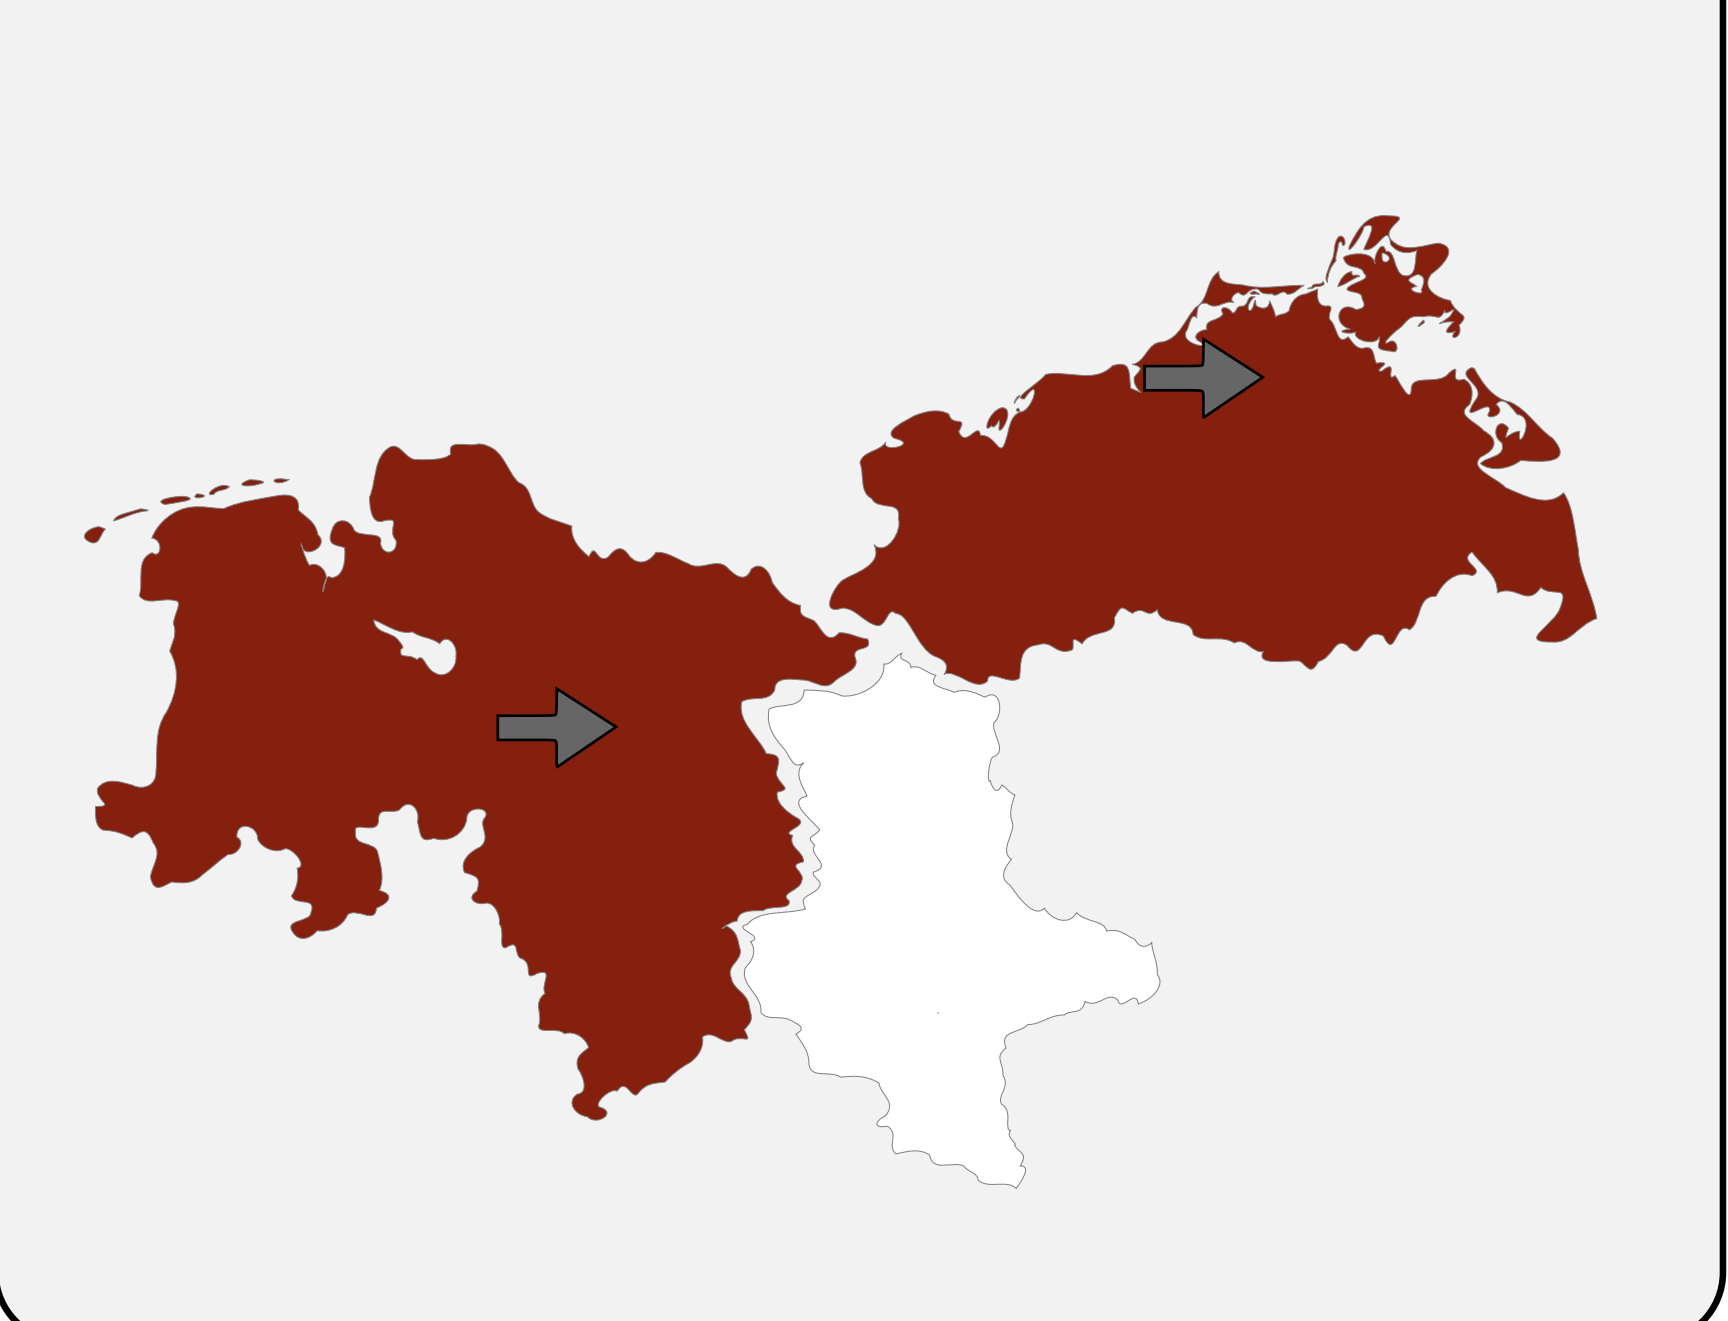

KW11 2020

Mecklenburg-Vorpommern

Brandenburg

Niedersachsen

Sachsen-Anhalt

Legende/Erläuterung

ARE Aktivität	Vergleich zur Vorwoche
Keine Aktivität	Stark zunehmend
Geringe Aktivität	Zunehmend
Mittlere Aktivität	Gleichbleibend
Hohe Aktivität	Abnehmend
Sehr hohe Aktivität	Stark abnehmend
< 50% Rücklauf	
z.Z. keine Daten/Mitarbeit	

Hinweis: Aus Gründen der besseren Darstell- und Lesbarkeit von kleinen Flächen kein einheitlicher Kartenmaßstab