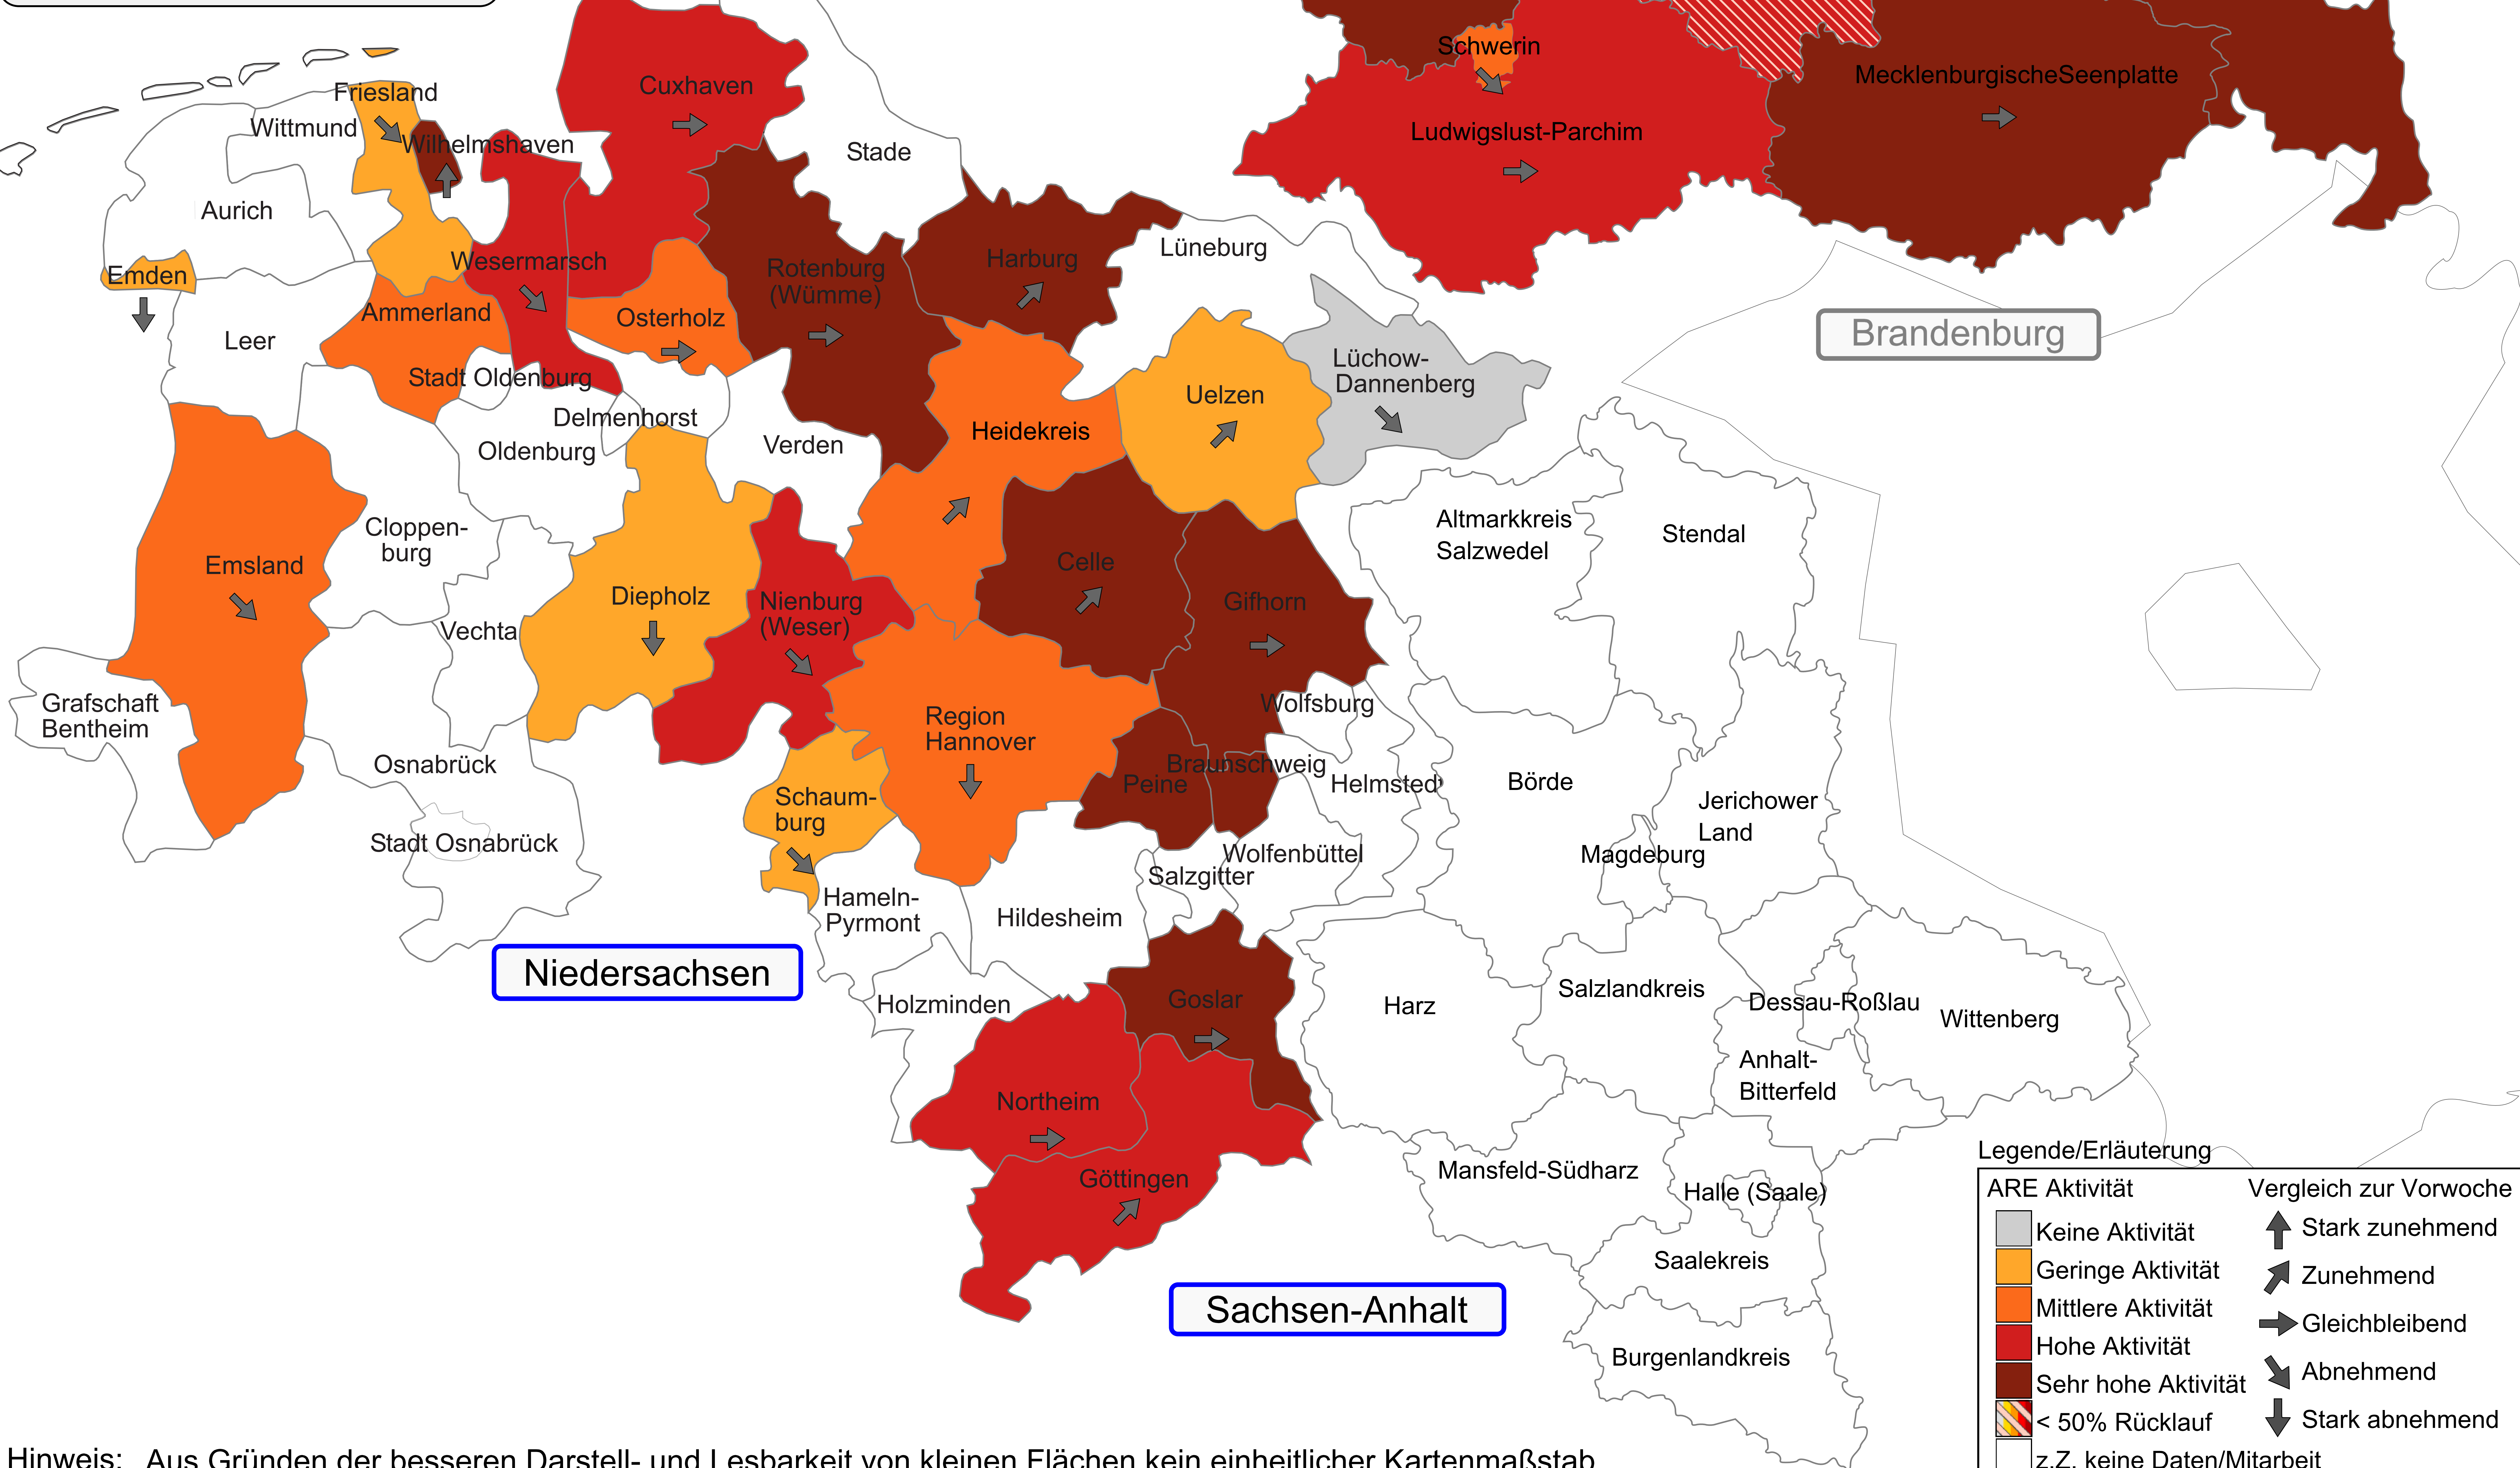

KW11 2020

Mecklenburg-Vorpommern

Brandenburg

Niedersachsen

Sachsen-Anhalt

Legende/Erläuterung

ARE Aktivität	Vergleich zur Vorwoche
Keine Aktivität	Stark zunehmend
Geringe Aktivität	Zunehmend
Mittlere Aktivität	Gleichbleibend
Hohe Aktivität	Abnehmend
Sehr hohe Aktivität	Stark abnehmend
< 50% Rücklauf	
z.Z. keine Daten/Mitarbeit	

Hinweis: Aus Gründen der besseren Darstell- und Lesbarkeit von kleinen Flächen kein einheitlicher Kartenmaßstab