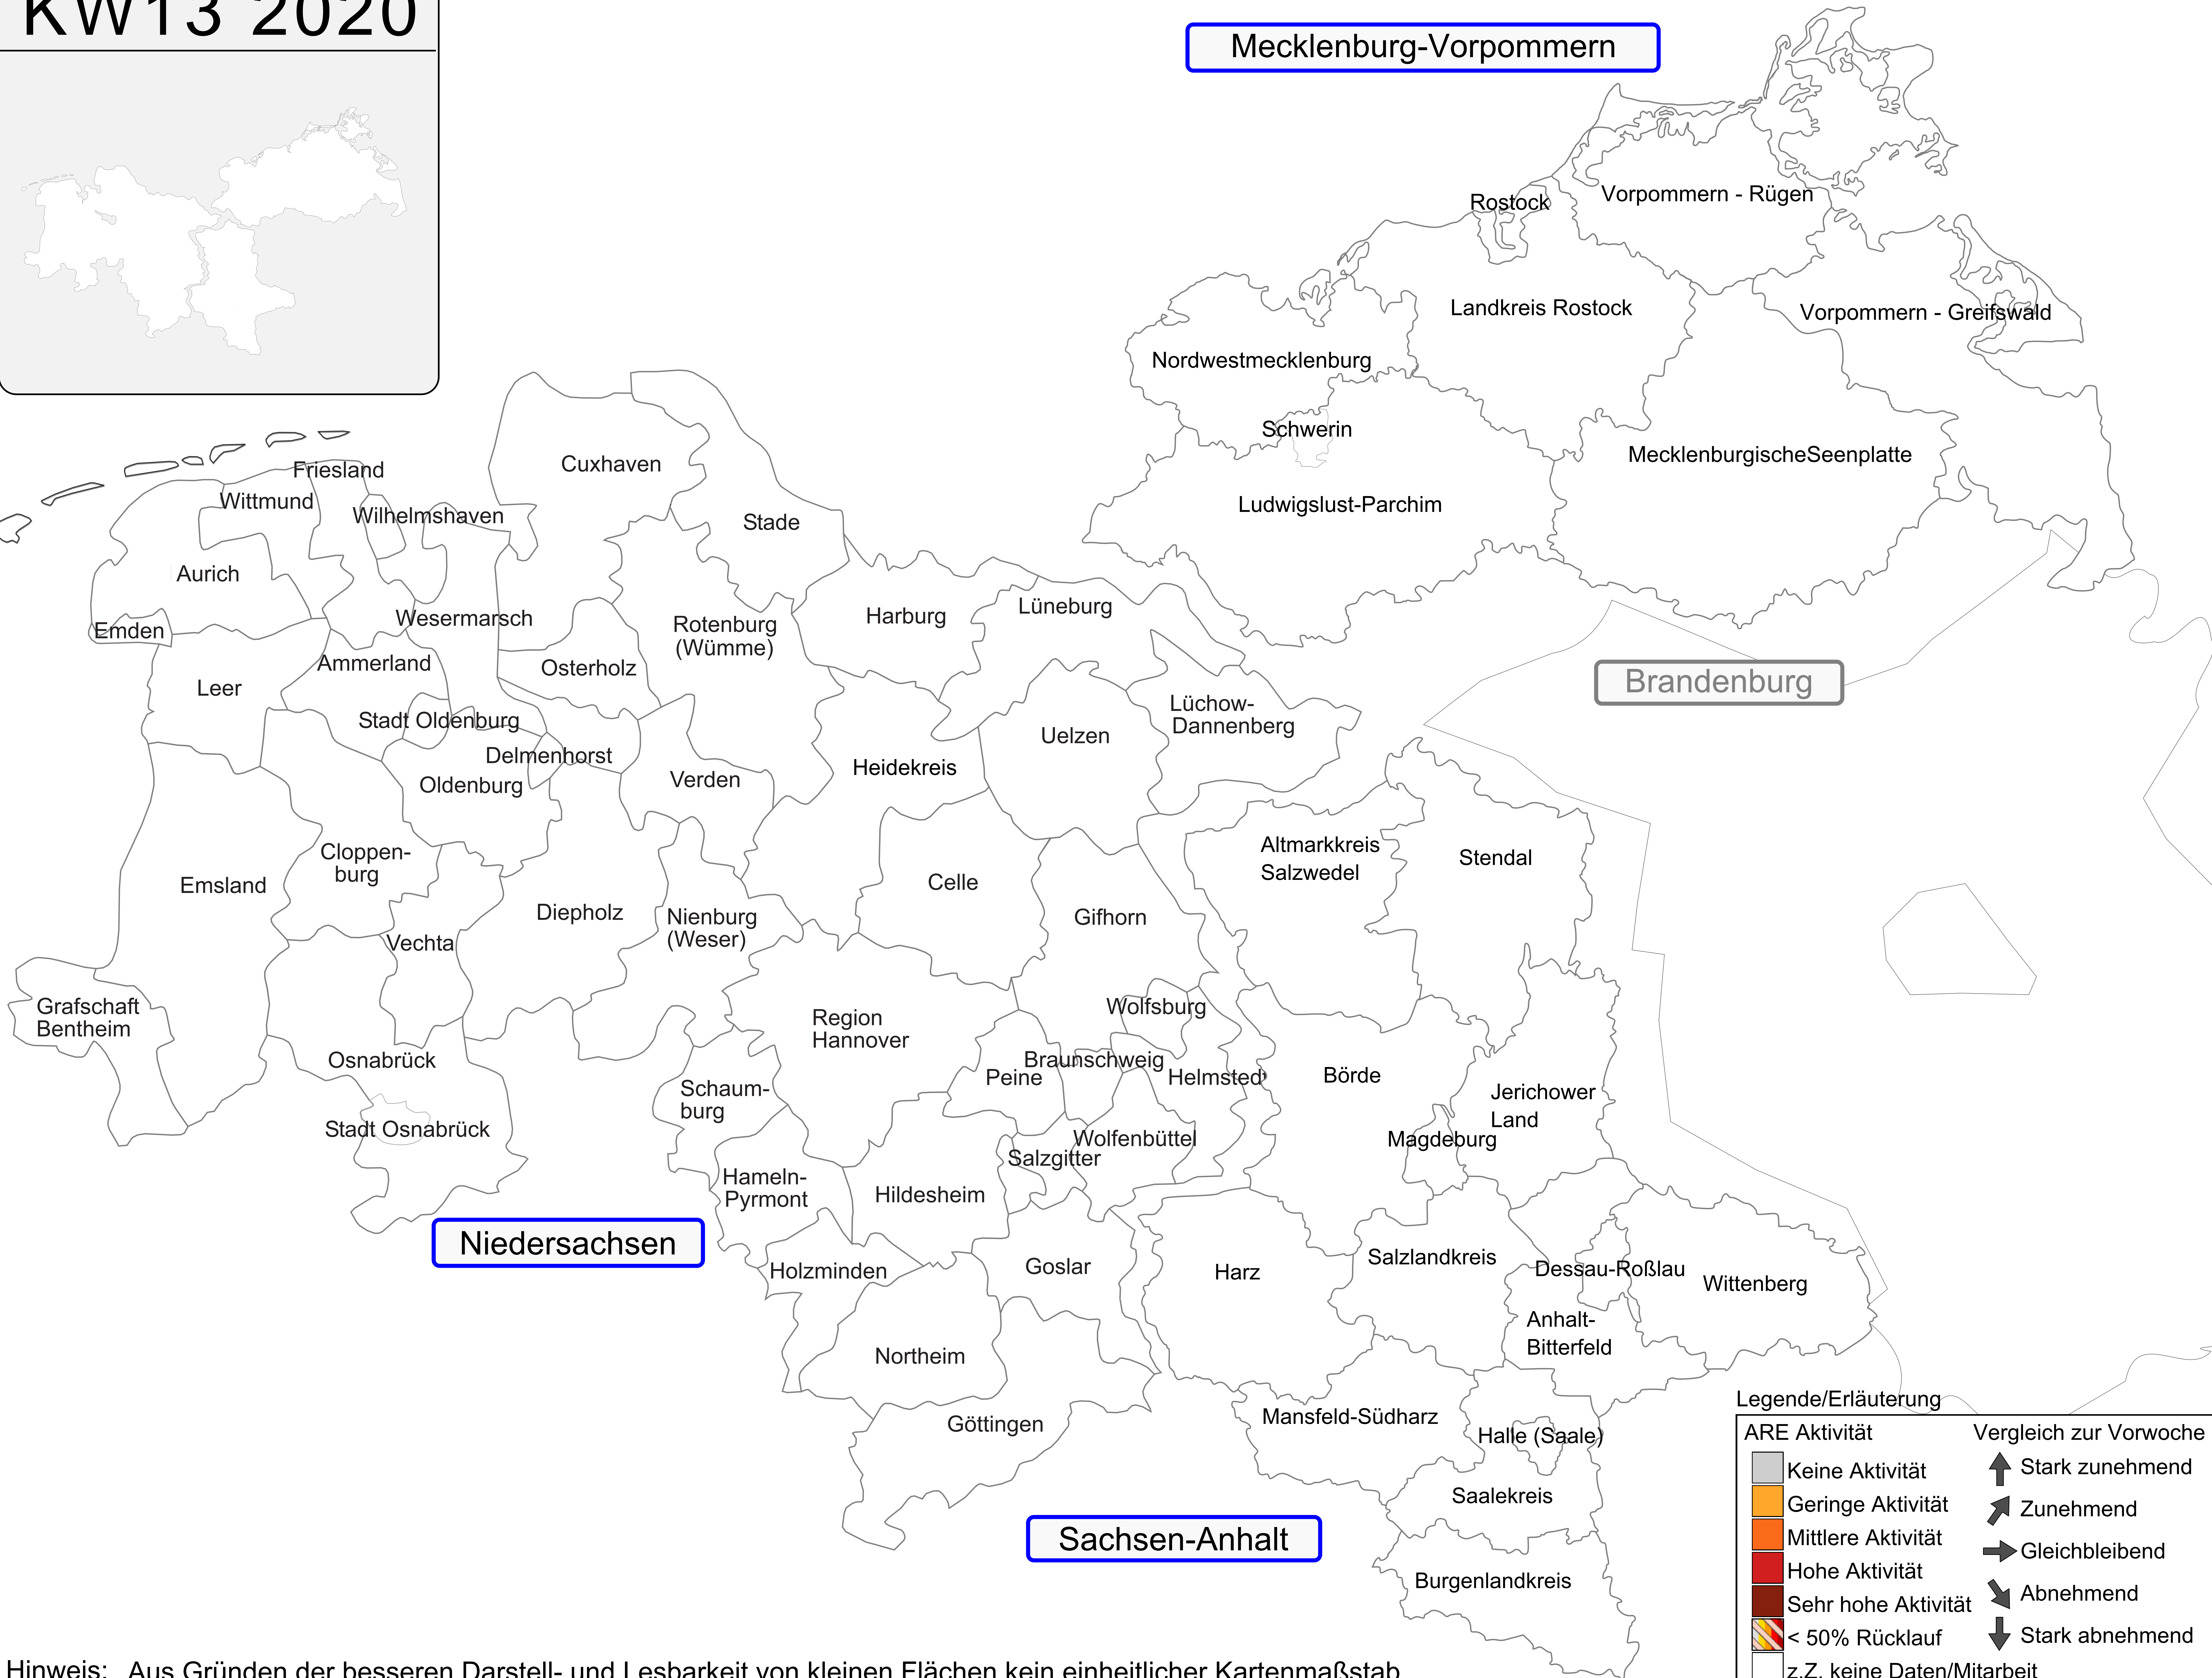

KW13 2020

Mecklenburg-Vorpommern

Brandenburg

Niedersachsen

Sachsen-Anhalt

Legende/Erläuterung

ARE Aktivität	Vergleich zur Vorwoche
Keine Aktivität	Stark zunehmend
Geringe Aktivität	Zunehmend
Mittlere Aktivität	Gleichbleibend
Hohe Aktivität	Abnehmend
Sehr hohe Aktivität	Stark abnehmend
< 50% Rücklauf	
z.Z. keine Daten/Mitarbeit	

Hinweis: Aus Gründen der besseren Darstell- und Lesbarkeit von kleinen Flächen kein einheitlicher Kartenmaßstab