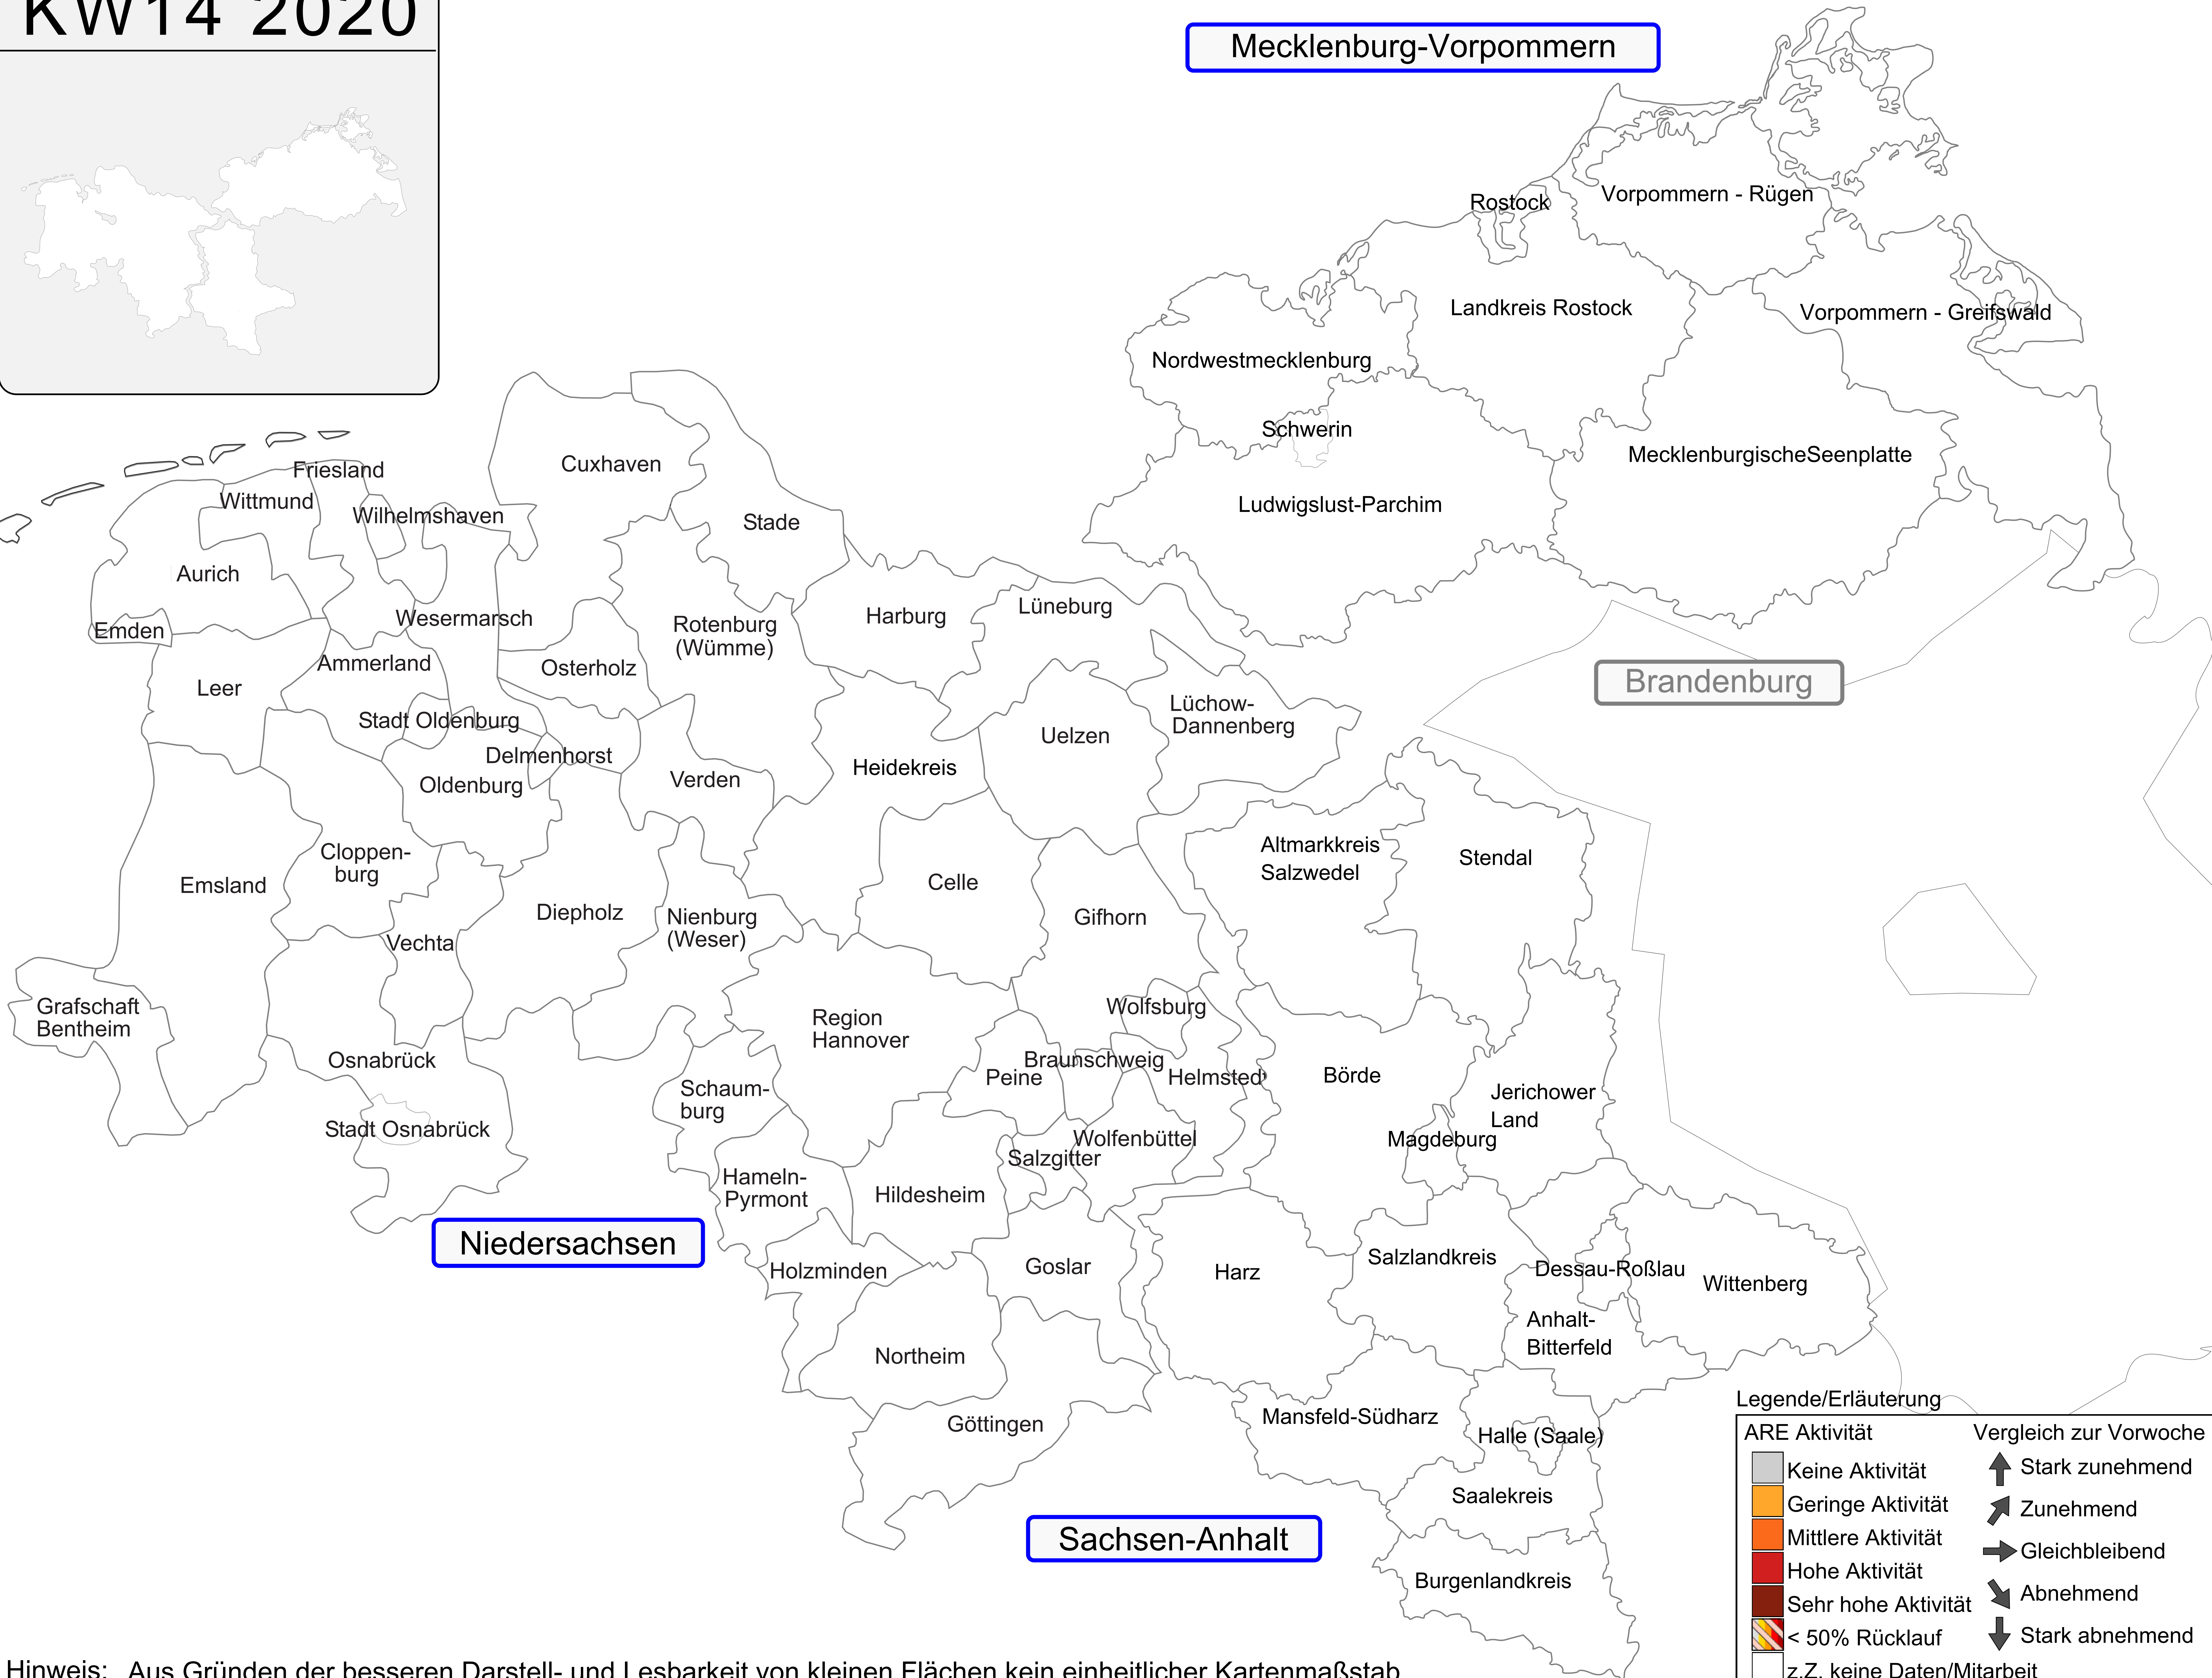

# KW14 2020

Mecklenburg-Vorpommern

Brandenburg

Niedersachsen

Sachsen-Anhalt

**Legende/Erläuterung**

ARE Aktivität	Vergleich zur Vorwoche
Keine Aktivität	Stark zunehmend
Geringe Aktivität	Zunehmend
Mittlere Aktivität	Gleichbleibend
Hohe Aktivität	Abnehmend
Sehr hohe Aktivität	Stark abnehmend
< 50% Rücklauf	
z.Z. keine Daten/Mitarbeit	

Hinweis: Aus Gründen der besseren Darstell- und Lesbarkeit von kleinen Flächen kein einheitlicher Kartenmaßstab