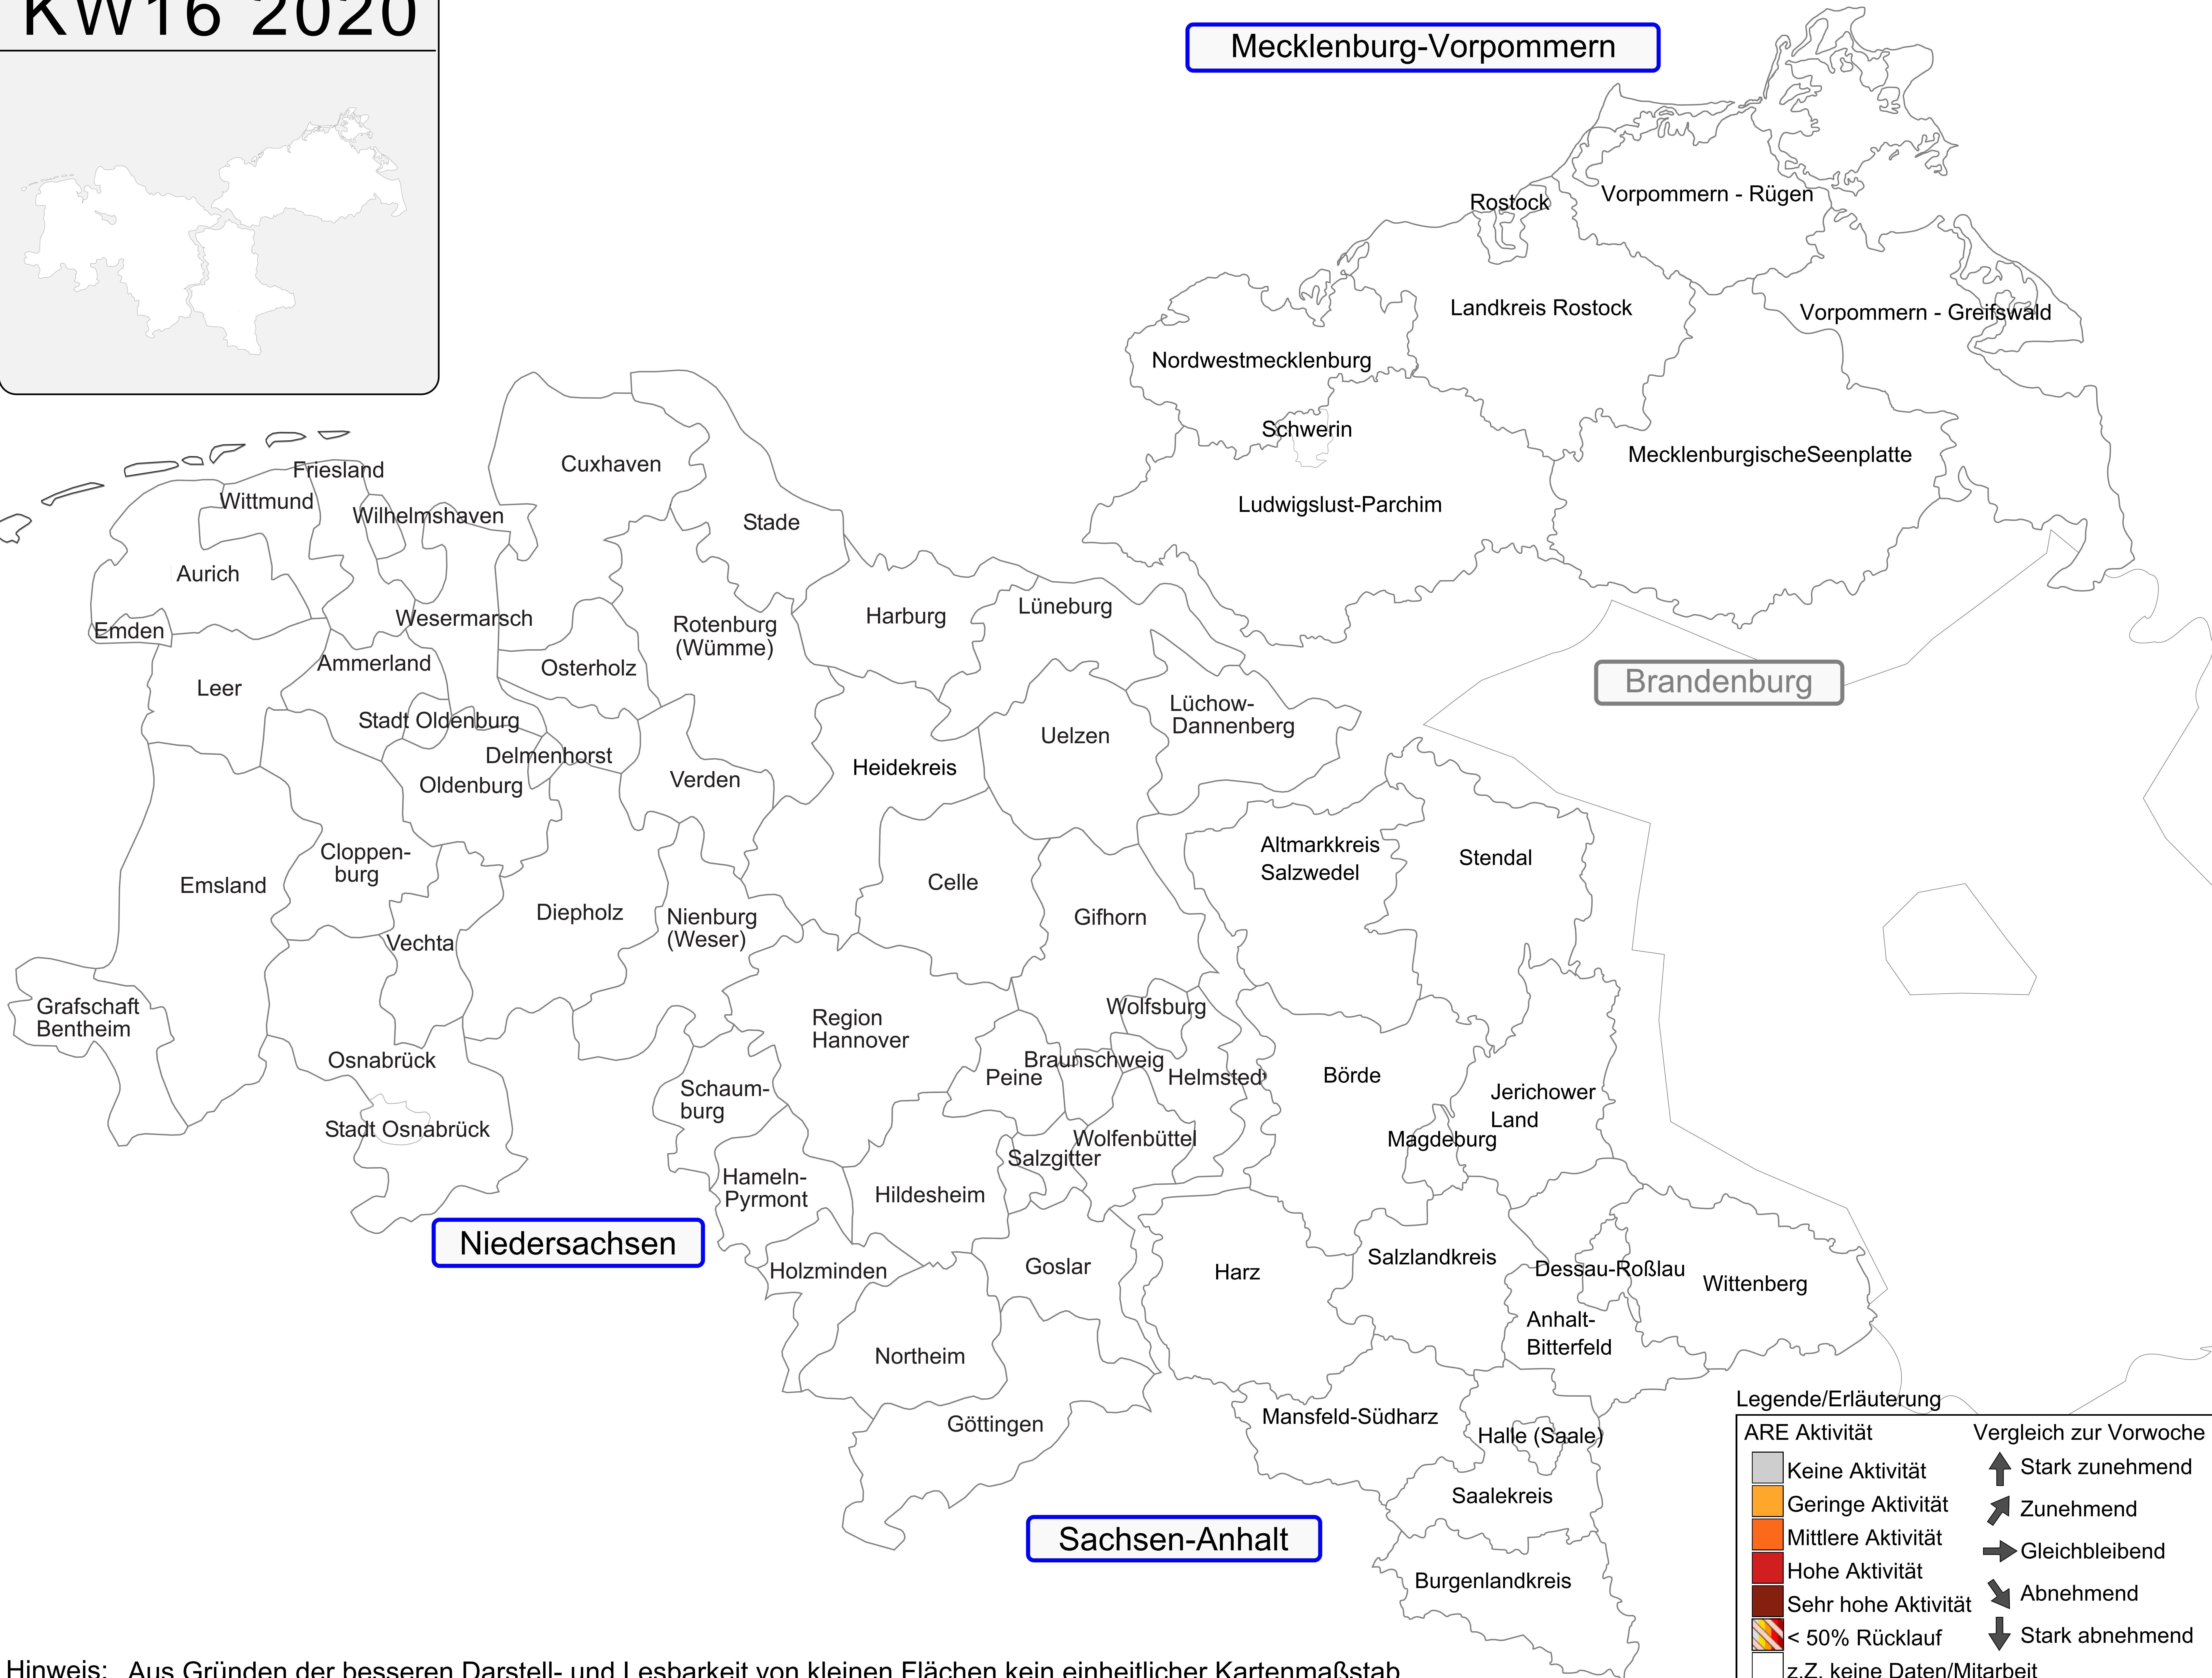

KW16 2020

Mecklenburg-Vorpommern

Brandenburg

Niedersachsen

Sachsen-Anhalt

Legende/Erläuterung

ARE Aktivität	Vergleich zur Vorwoche
Keine Aktivität	Stark zunehmend
Geringe Aktivität	Zunehmend
Mittlere Aktivität	Gleichbleibend
Hohe Aktivität	Abnehmend
Sehr hohe Aktivität	Stark abnehmend
< 50% Rücklauf	
z.Z. keine Daten/Mitarbeit	

Hinweis: Aus Gründen der besseren Darstell- und Lesbarkeit von kleinen Flächen kein einheitlicher Kartenmaßstab