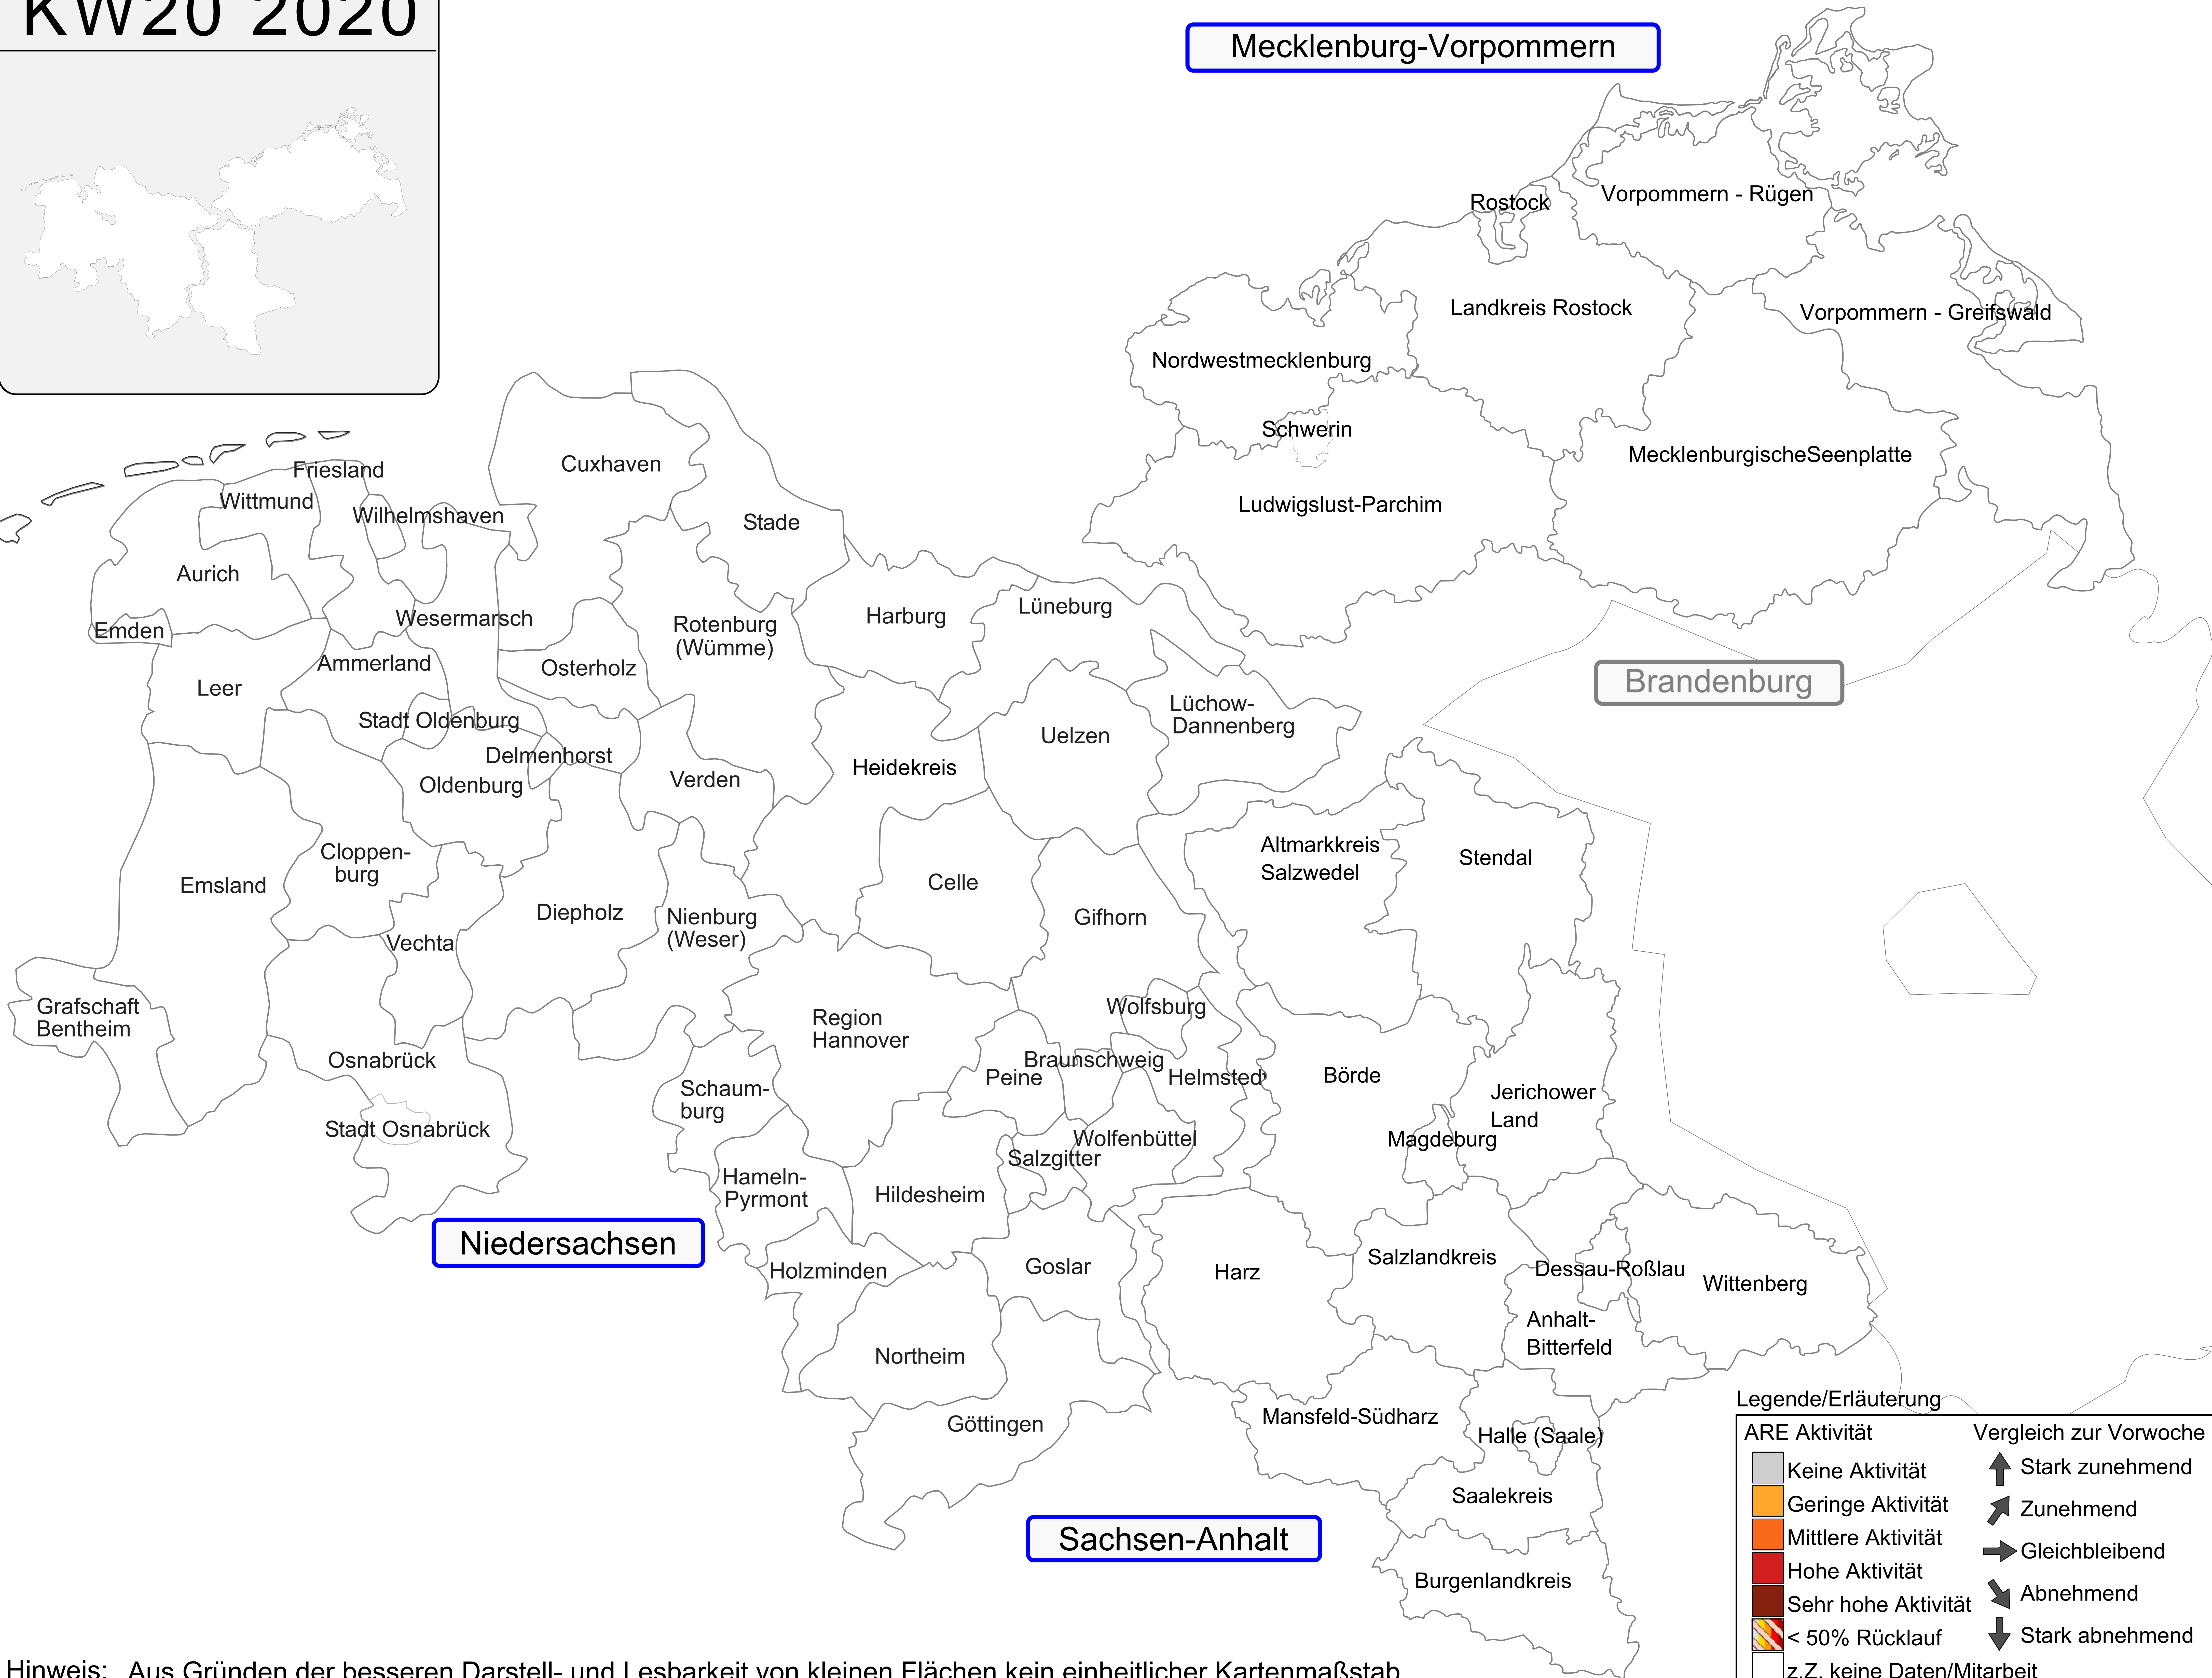

KW20 2020

Mecklenburg-Vorpommern

Brandenburg

Niedersachsen

Sachsen-Anhalt

Legende/Erläuterung

ARE Aktivität	Vergleich zur Vorwoche
Keine Aktivität	Stark zunehmend
Geringe Aktivität	Zunehmend
Mittlere Aktivität	Gleichbleibend
Hohe Aktivität	Abnehmend
Sehr hohe Aktivität	Stark abnehmend
< 50% Rücklauf	
z.Z. keine Daten/Mitarbeit	

Hinweis: Aus Gründen der besseren Darstell- und Lesbarkeit von kleinen Flächen kein einheitlicher Kartenmaßstab