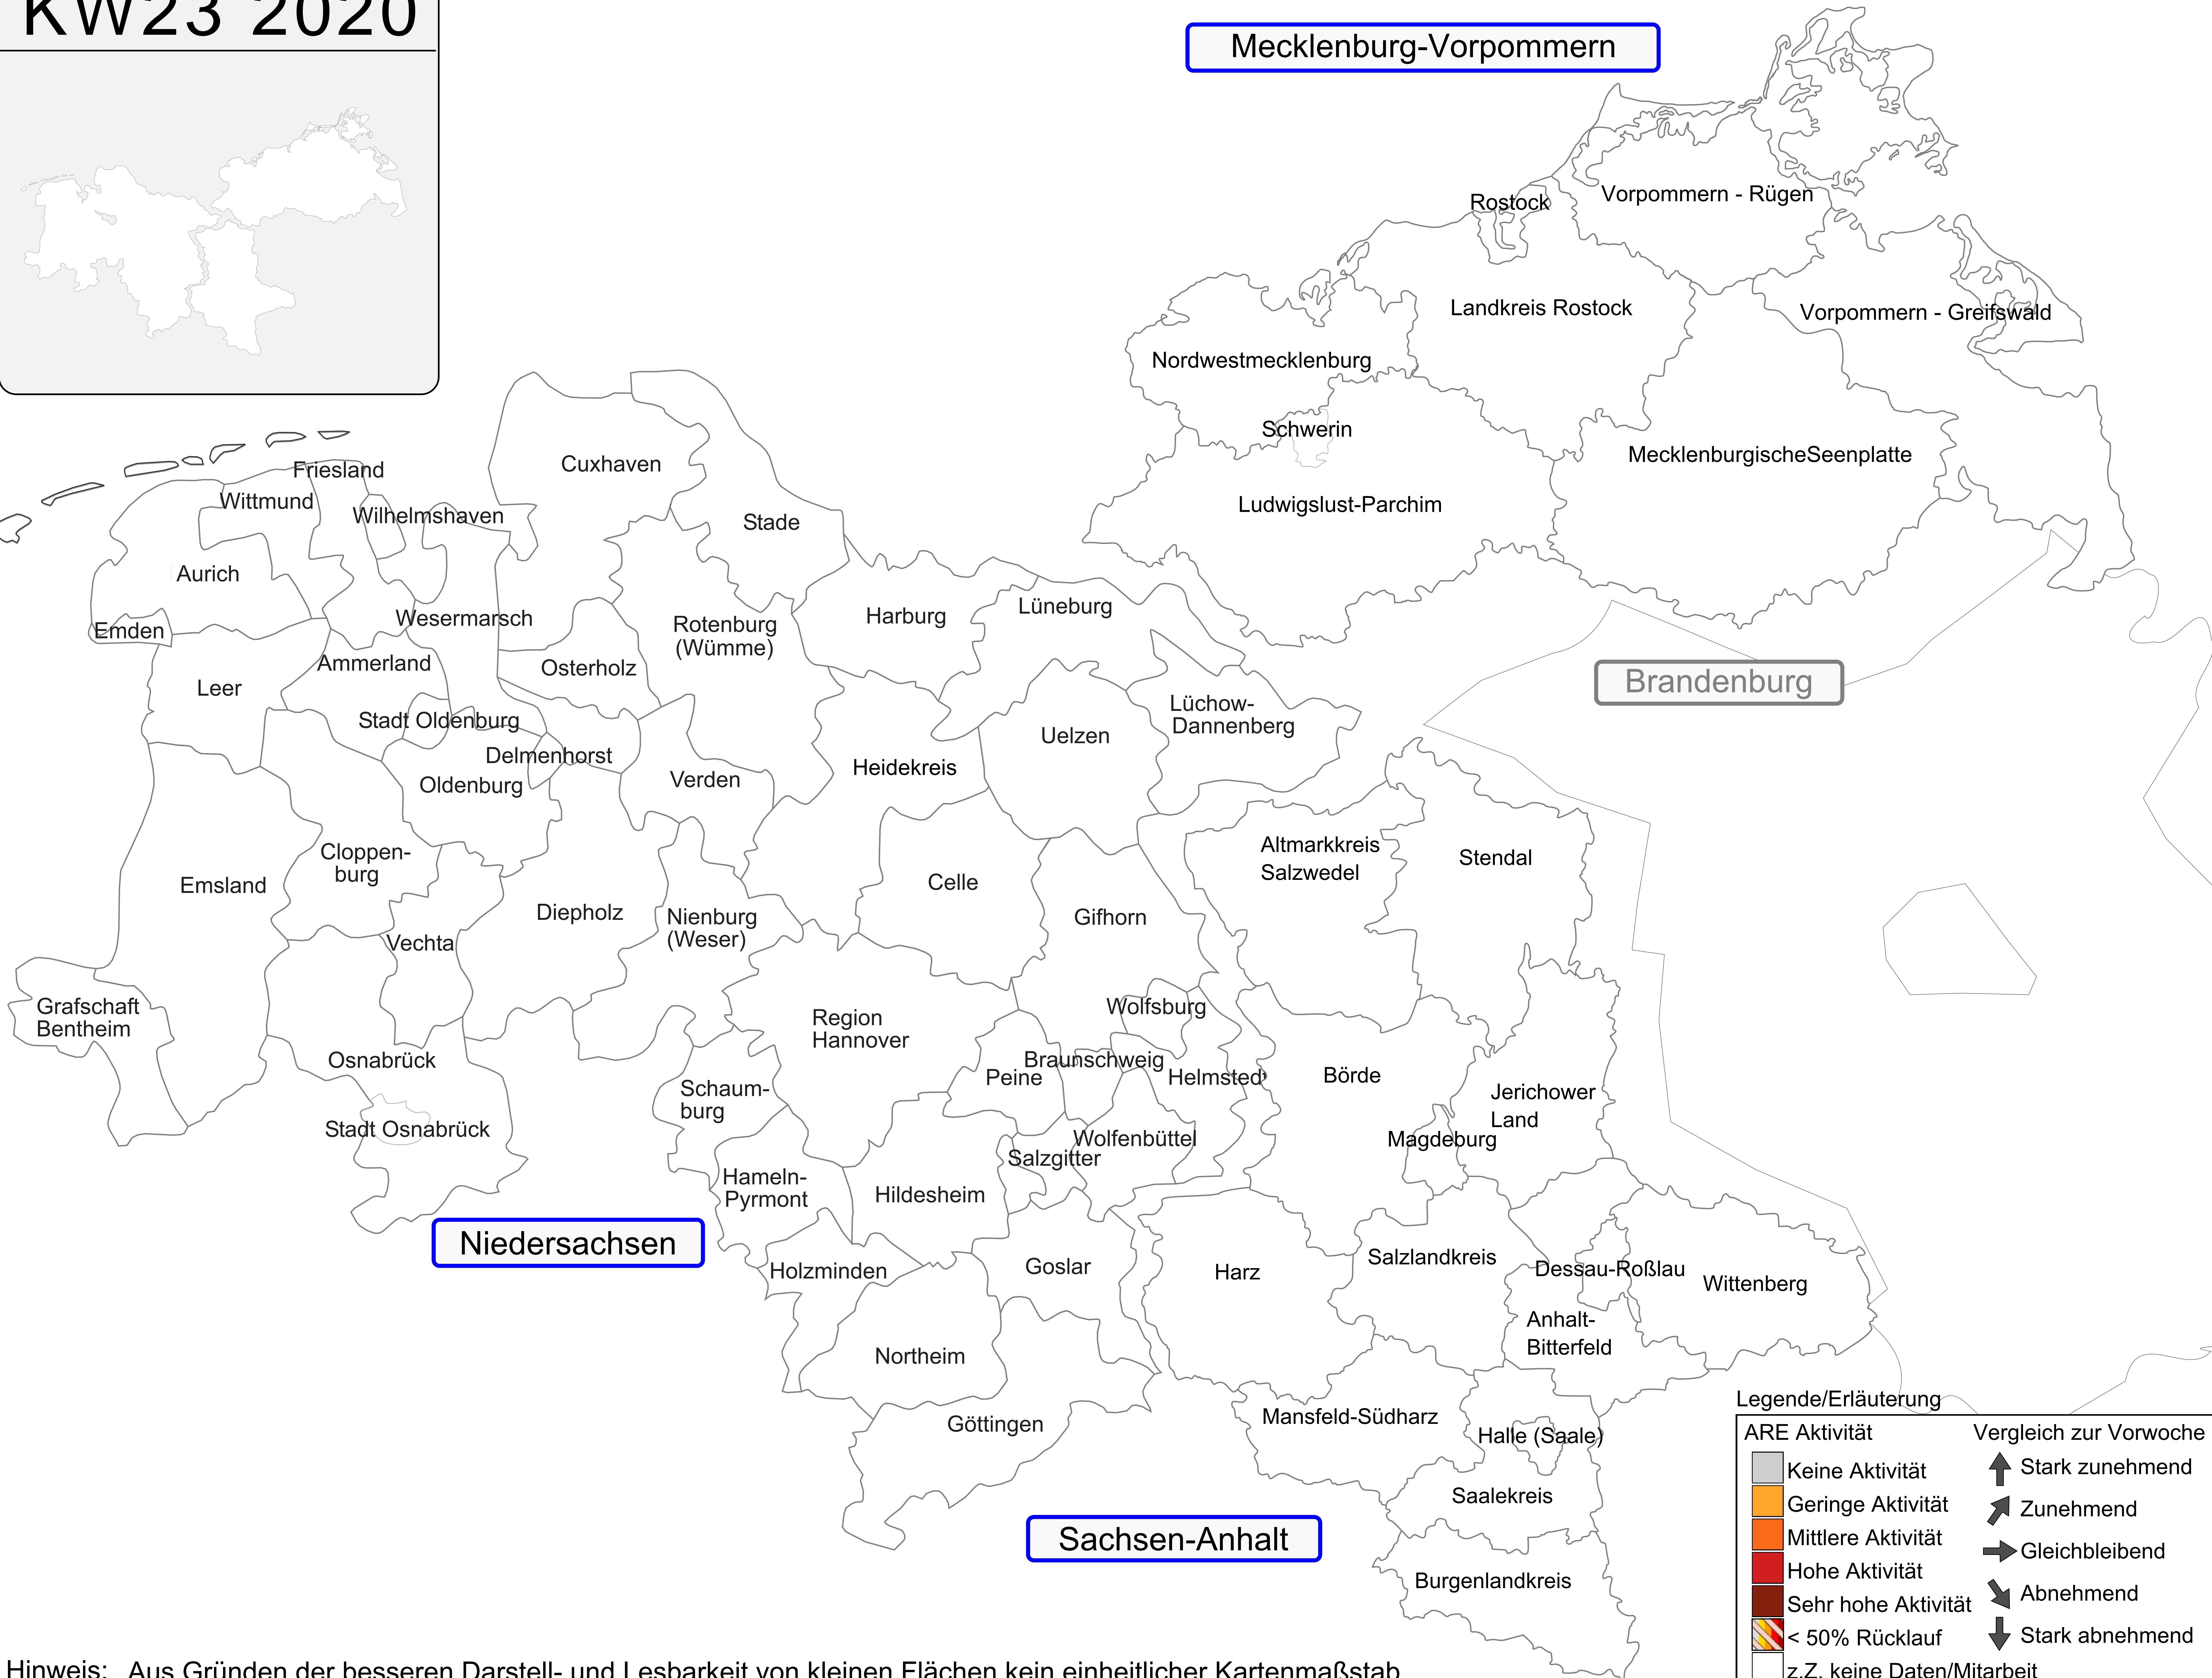

KW23 2020

Mecklenburg-Vorpommern

Brandenburg

Niedersachsen

Sachsen-Anhalt

Legende/Erläuterung

ARE Aktivität	Vergleich zur Vorwoche
Keine Aktivität	Stark zunehmend
Geringe Aktivität	Zunehmend
Mittlere Aktivität	Gleichbleibend
Hohe Aktivität	Abnehmend
Sehr hohe Aktivität	Stark abnehmend
< 50% Rücklauf	
z.Z. keine Daten/Mitarbeit	

Hinweis: Aus Gründen der besseren Darstell- und Lesbarkeit von kleinen Flächen kein einheitlicher Kartenmaßstab