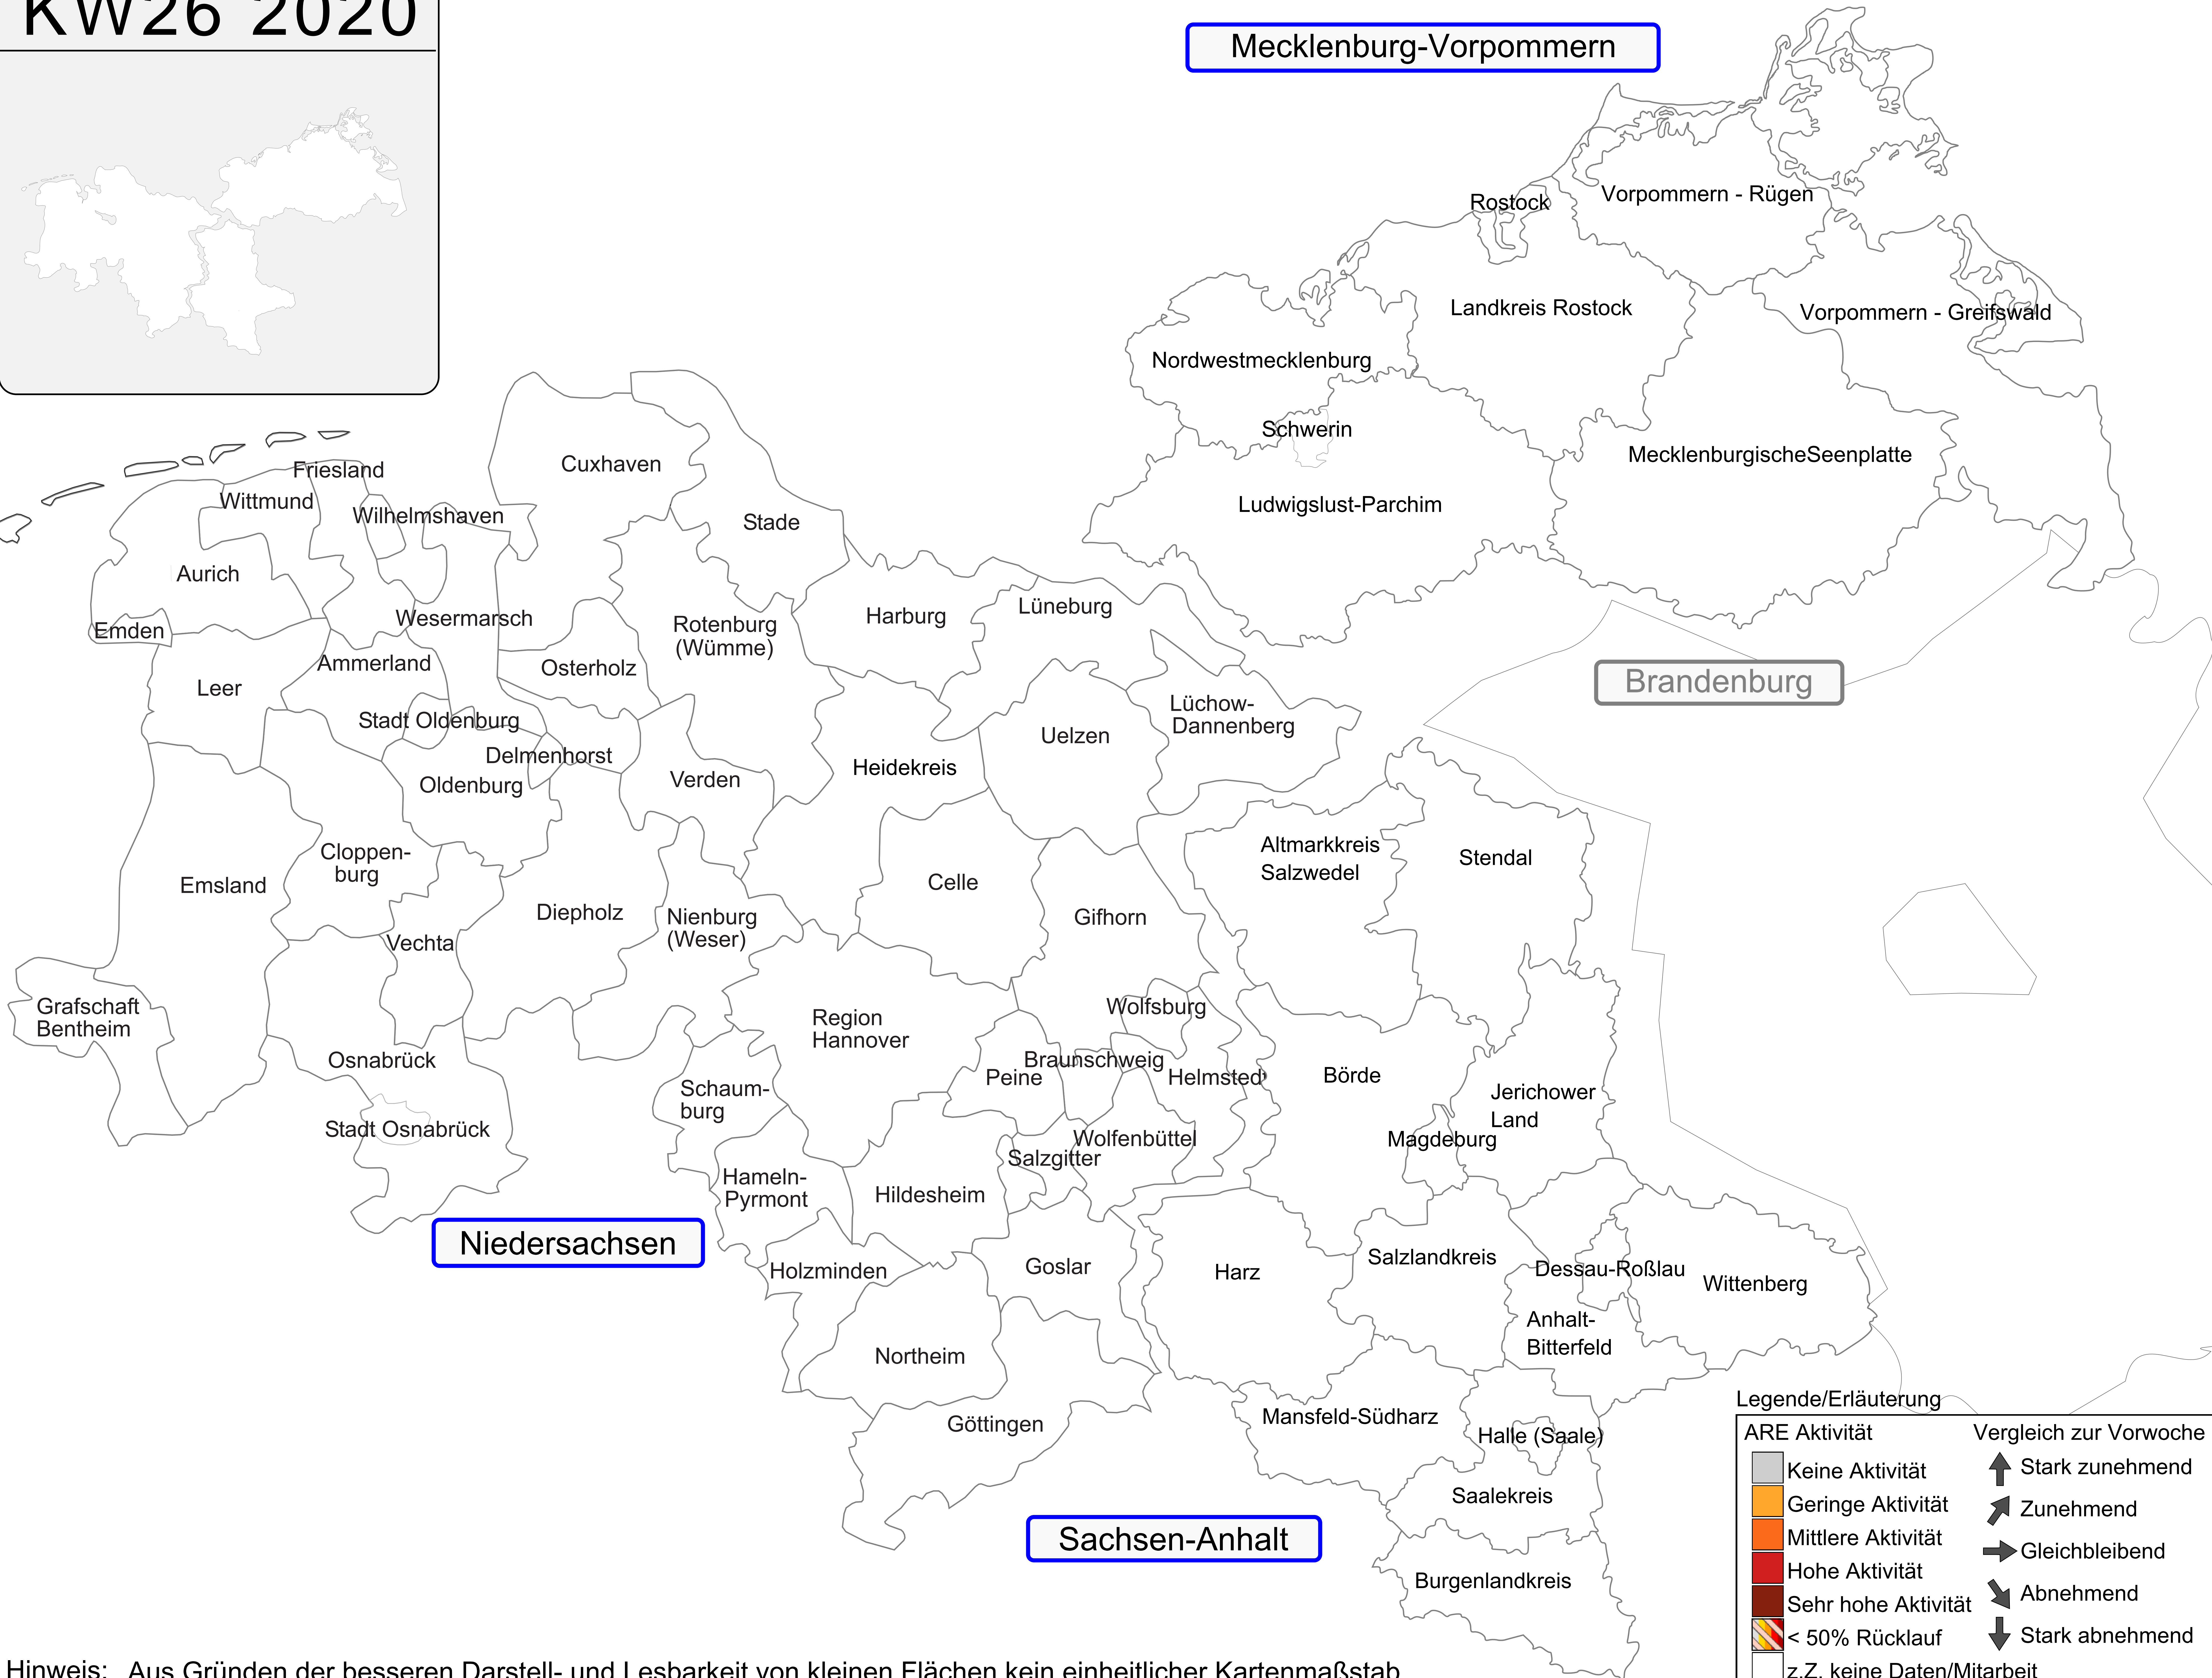

# KW26 2020

Mecklenburg-Vorpommern

Brandenburg

Niedersachsen

Sachsen-Anhalt

Legende/Erläuterung	
ARE Aktivität	Vergleich zur Vorwoche
Keine Aktivität	Stark zunehmend
Geringe Aktivität	Zunehmend
Mittlere Aktivität	Gleichbleibend
Hohe Aktivität	Abnehmend
Sehr hohe Aktivität	Stark abnehmend
< 50% Rücklauf	
z.Z. keine Daten/Mitarbeit	

Hinweis: Aus Gründen der besseren Darstell- und Lesbarkeit von kleinen Flächen kein einheitlicher Kartenmaßstab