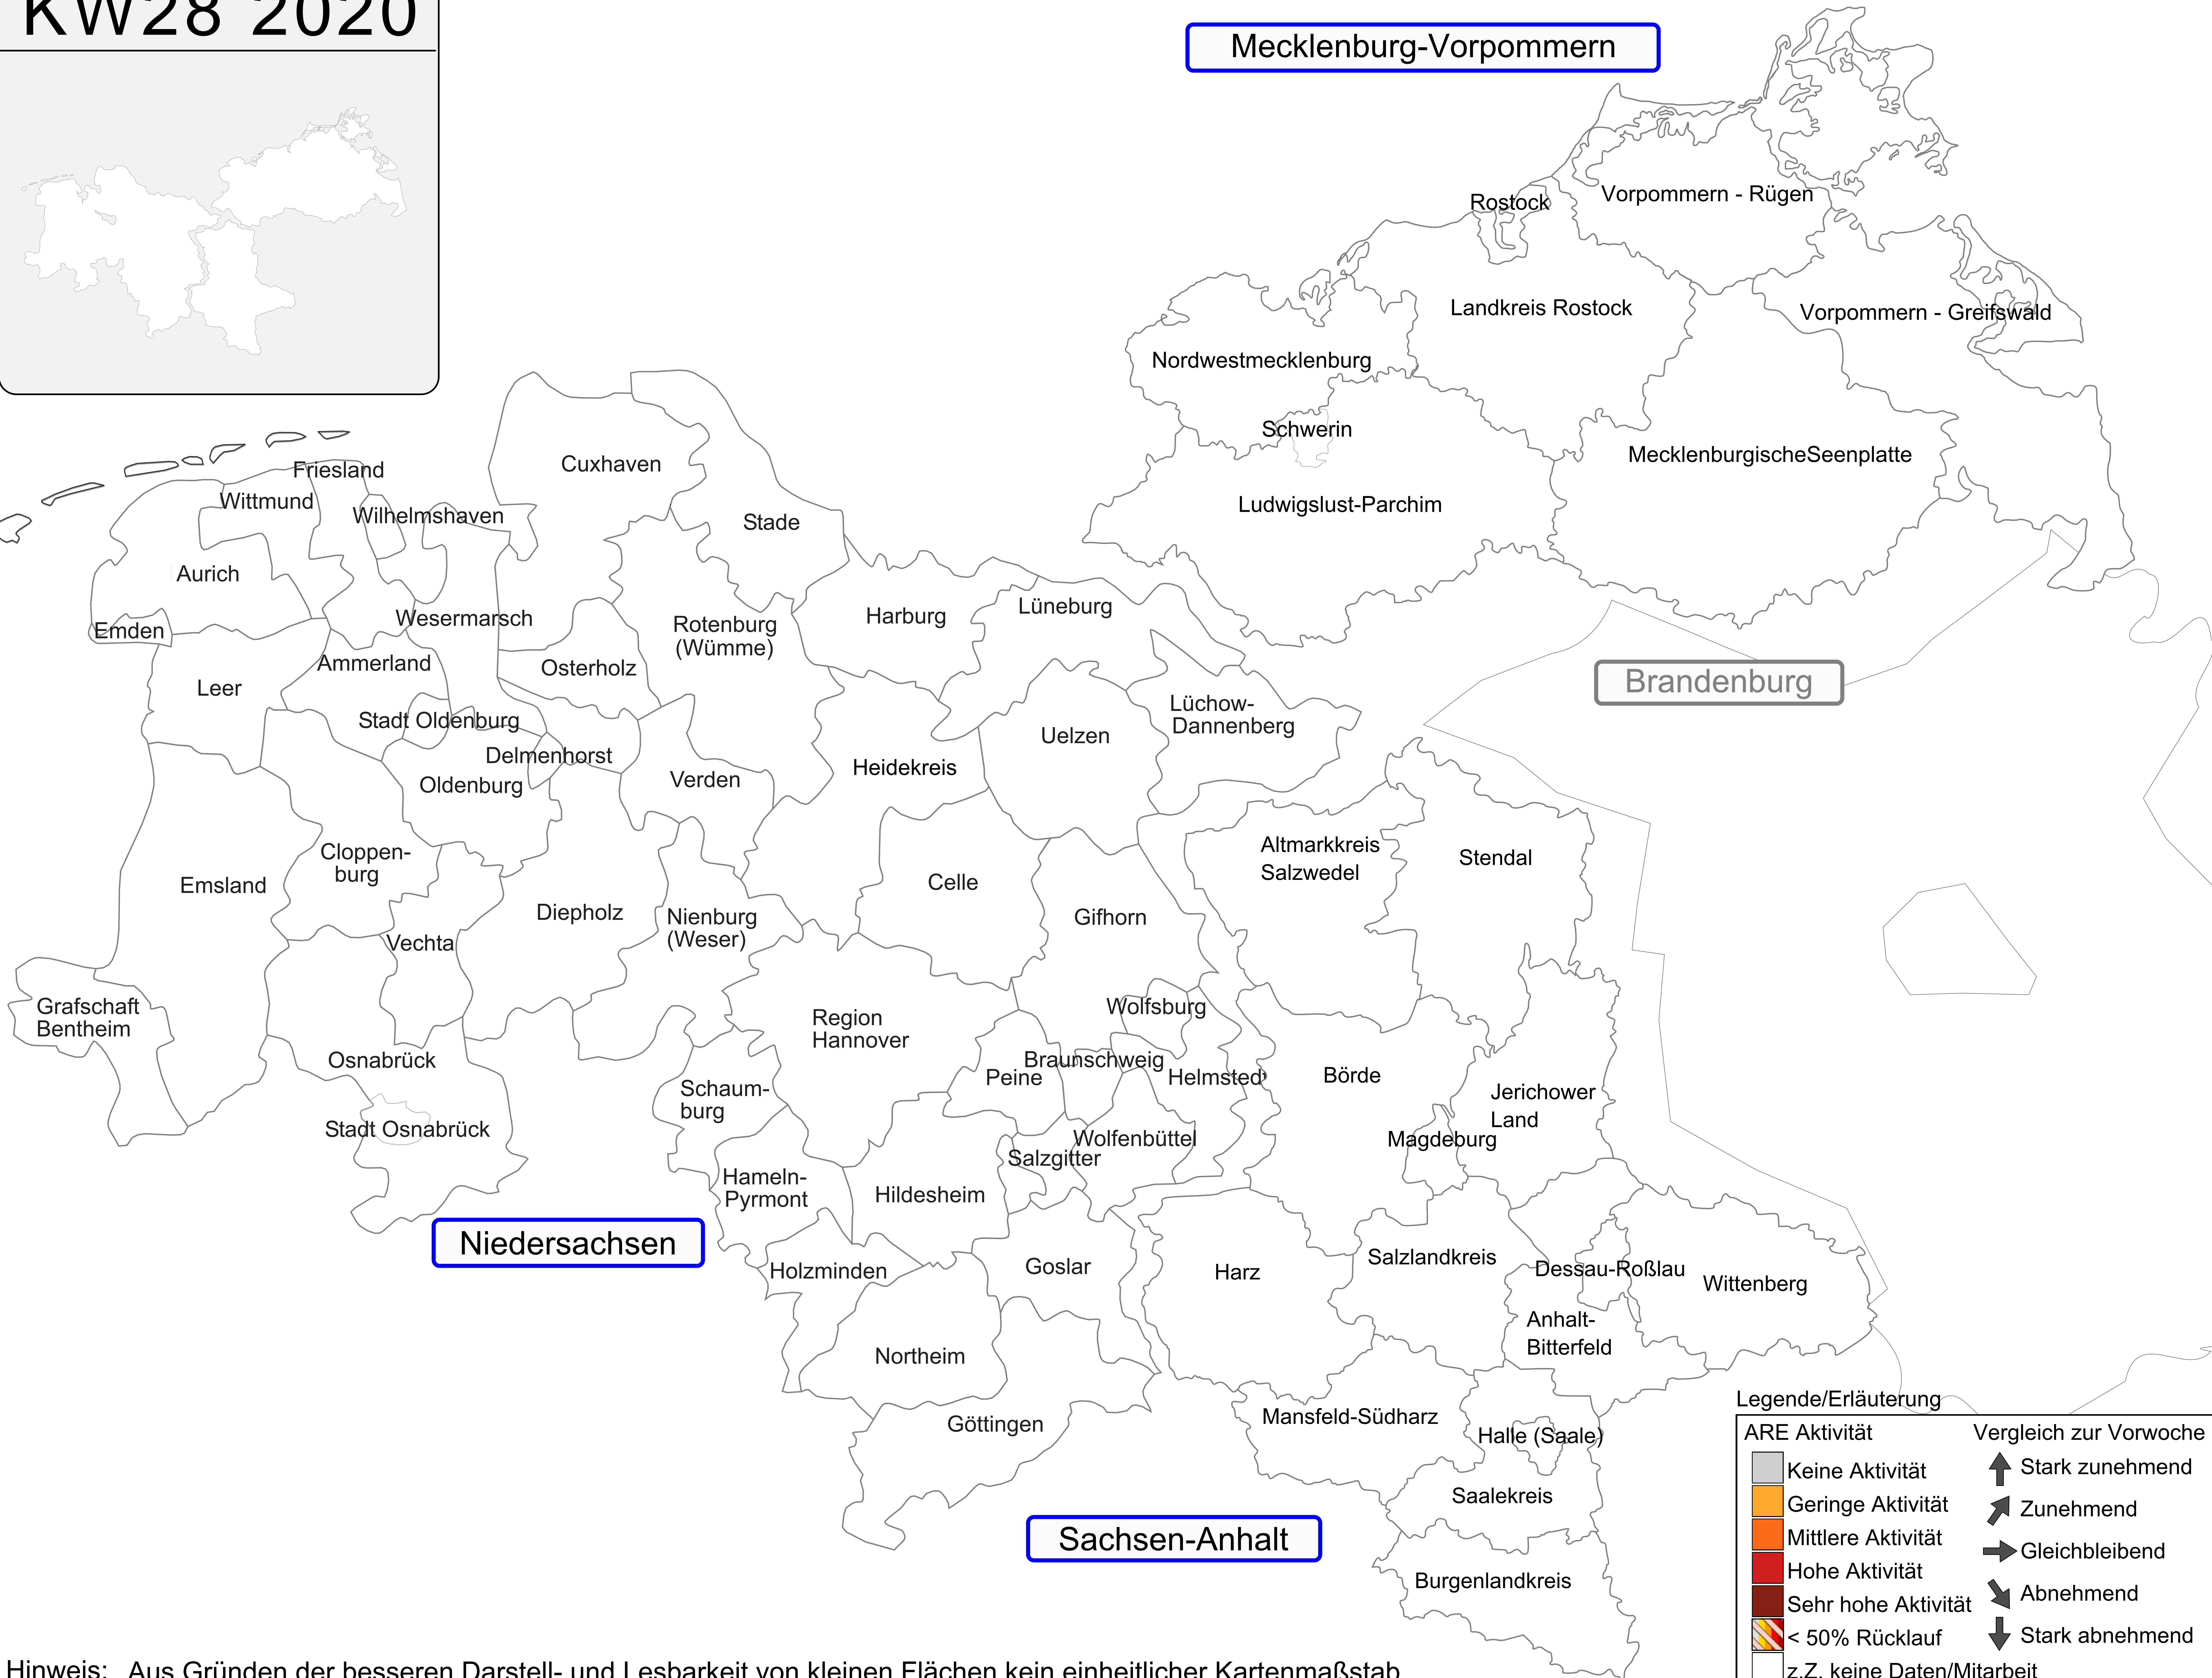

KW28 2020

Mecklenburg-Vorpommern

Brandenburg

Niedersachsen

Sachsen-Anhalt

Legende/Erläuterung

ARE Aktivität	Vergleich zur Vorwoche
Keine Aktivität	Stark zunehmend
Geringe Aktivität	Zunehmend
Mittlere Aktivität	Gleichbleibend
Hohe Aktivität	Abnehmend
Sehr hohe Aktivität	Stark abnehmend
< 50% Rücklauf	
z.Z. keine Daten/Mitarbeit	

Hinweis: Aus Gründen der besseren Darstell- und Lesbarkeit von kleinen Flächen kein einheitlicher Kartenmaßstab