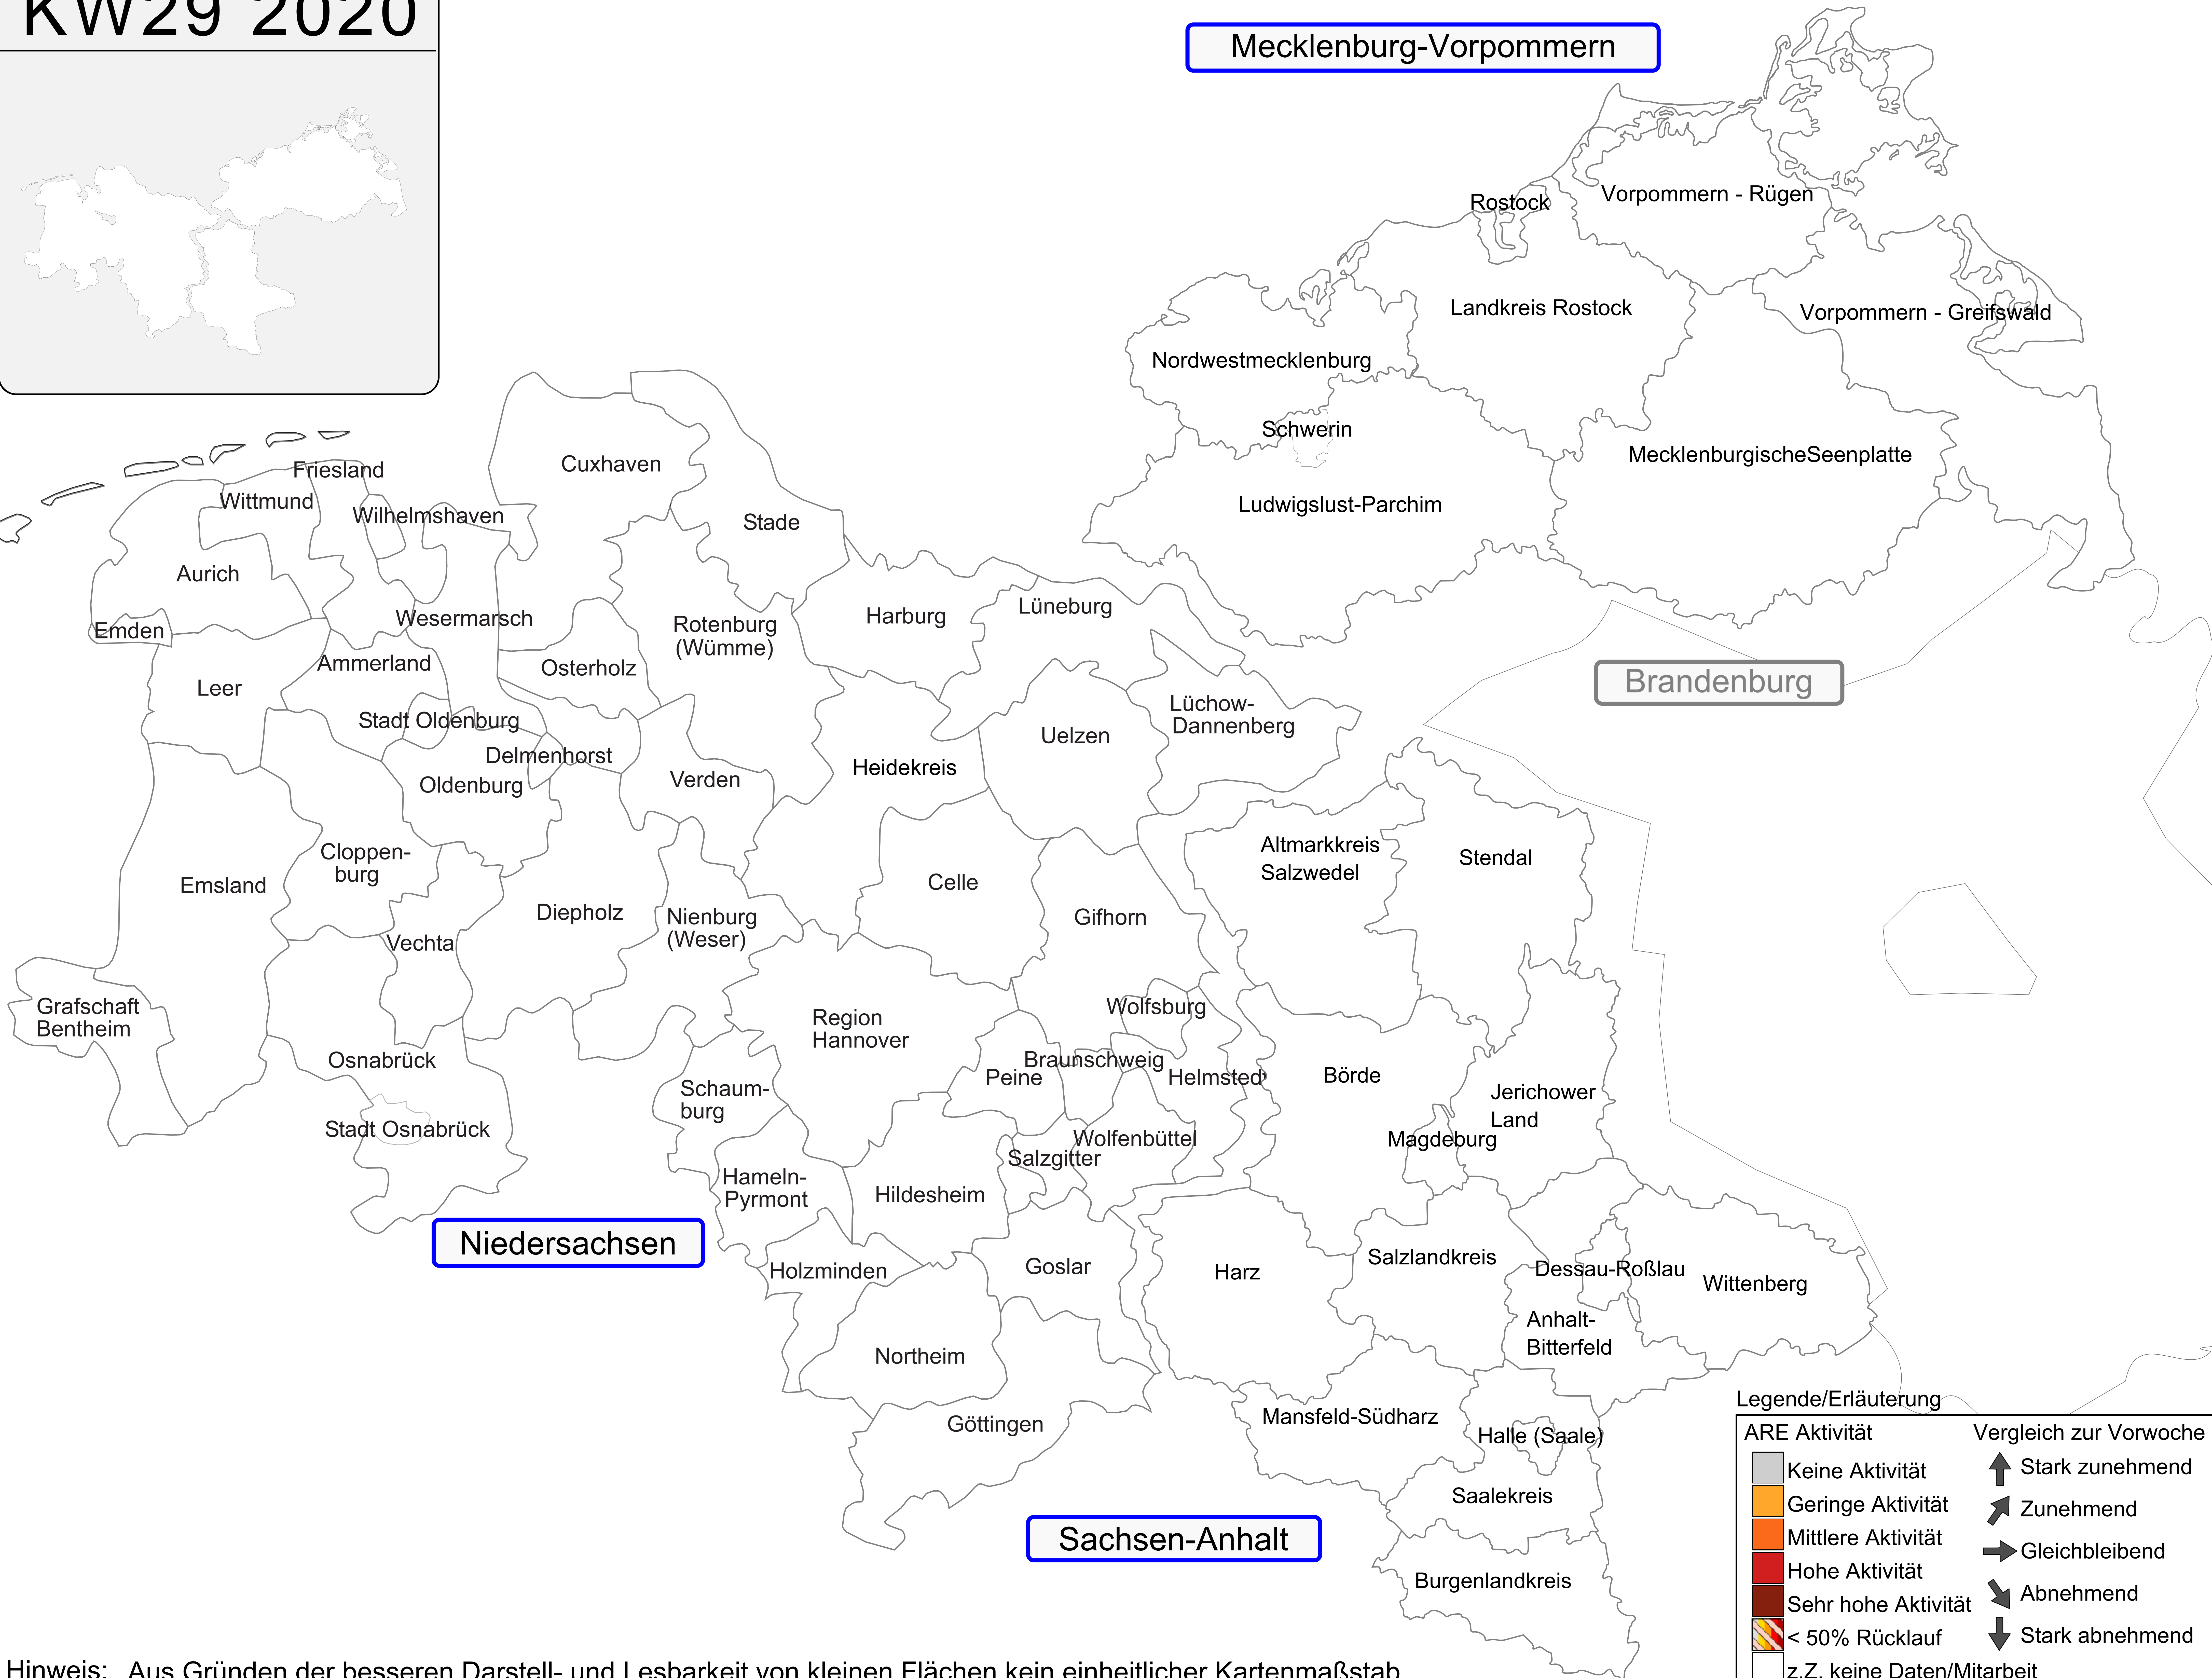

KW29 2020

Mecklenburg-Vorpommern

Brandenburg

Niedersachsen

Sachsen-Anhalt

Legende/Erläuterung	
ARE Aktivität	Vergleich zur Vorwoche
Keine Aktivität	Stark zunehmend
Geringe Aktivität	Zunehmend
Mittlere Aktivität	Gleichbleibend
Hohe Aktivität	Abnehmend
Sehr hohe Aktivität	Stark abnehmend
< 50% Rücklauf	
z.Z. keine Daten/Mitarbeit	

Hinweis: Aus Gründen der besseren Darstell- und Lesbarkeit von kleinen Flächen kein einheitlicher Kartenmaßstab