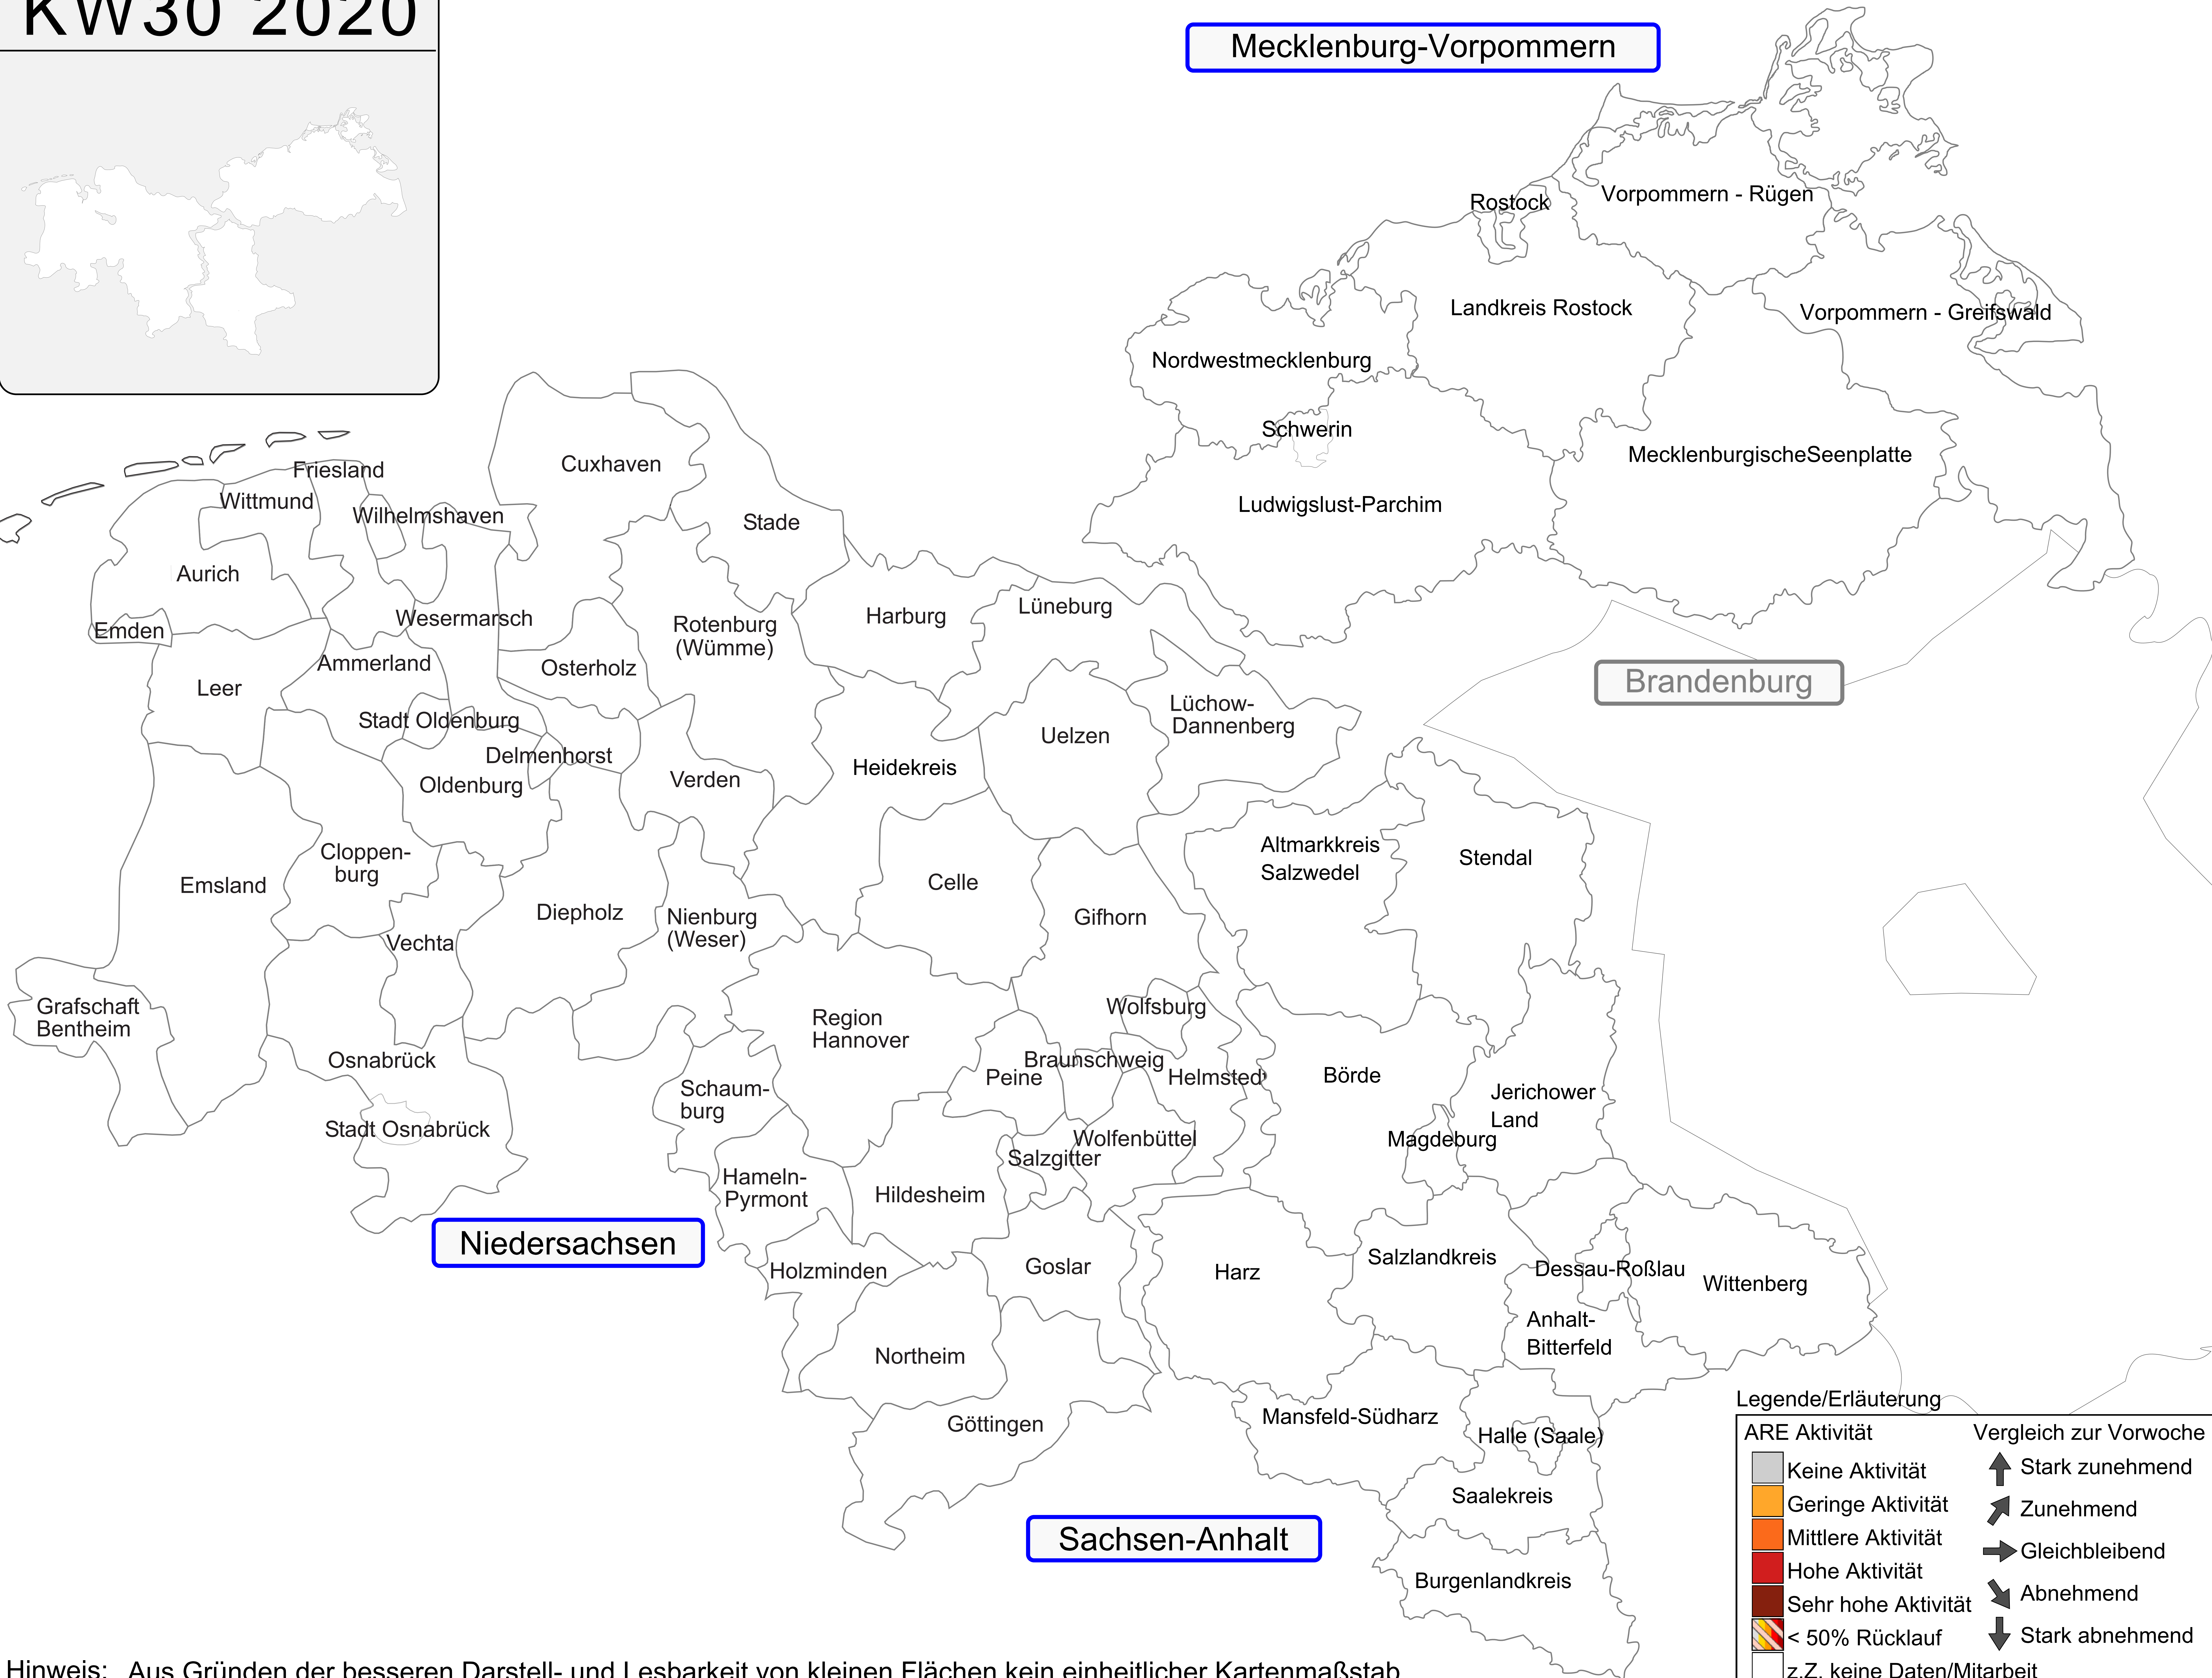

KW30 2020

Mecklenburg-Vorpommern

Brandenburg

Niedersachsen

Sachsen-Anhalt

Legende/Erläuterung

ARE Aktivität	Vergleich zur Vorwoche
Keine Aktivität	Stark zunehmend
Geringe Aktivität	Zunehmend
Mittlere Aktivität	Gleichbleibend
Hohe Aktivität	Abnehmend
Sehr hohe Aktivität	Stark abnehmend
< 50% Rücklauf	
z.Z. keine Daten/Mitarbeit	

Hinweis: Aus Gründen der besseren Darstell- und Lesbarkeit von kleinen Flächen kein einheitlicher Kartenmaßstab