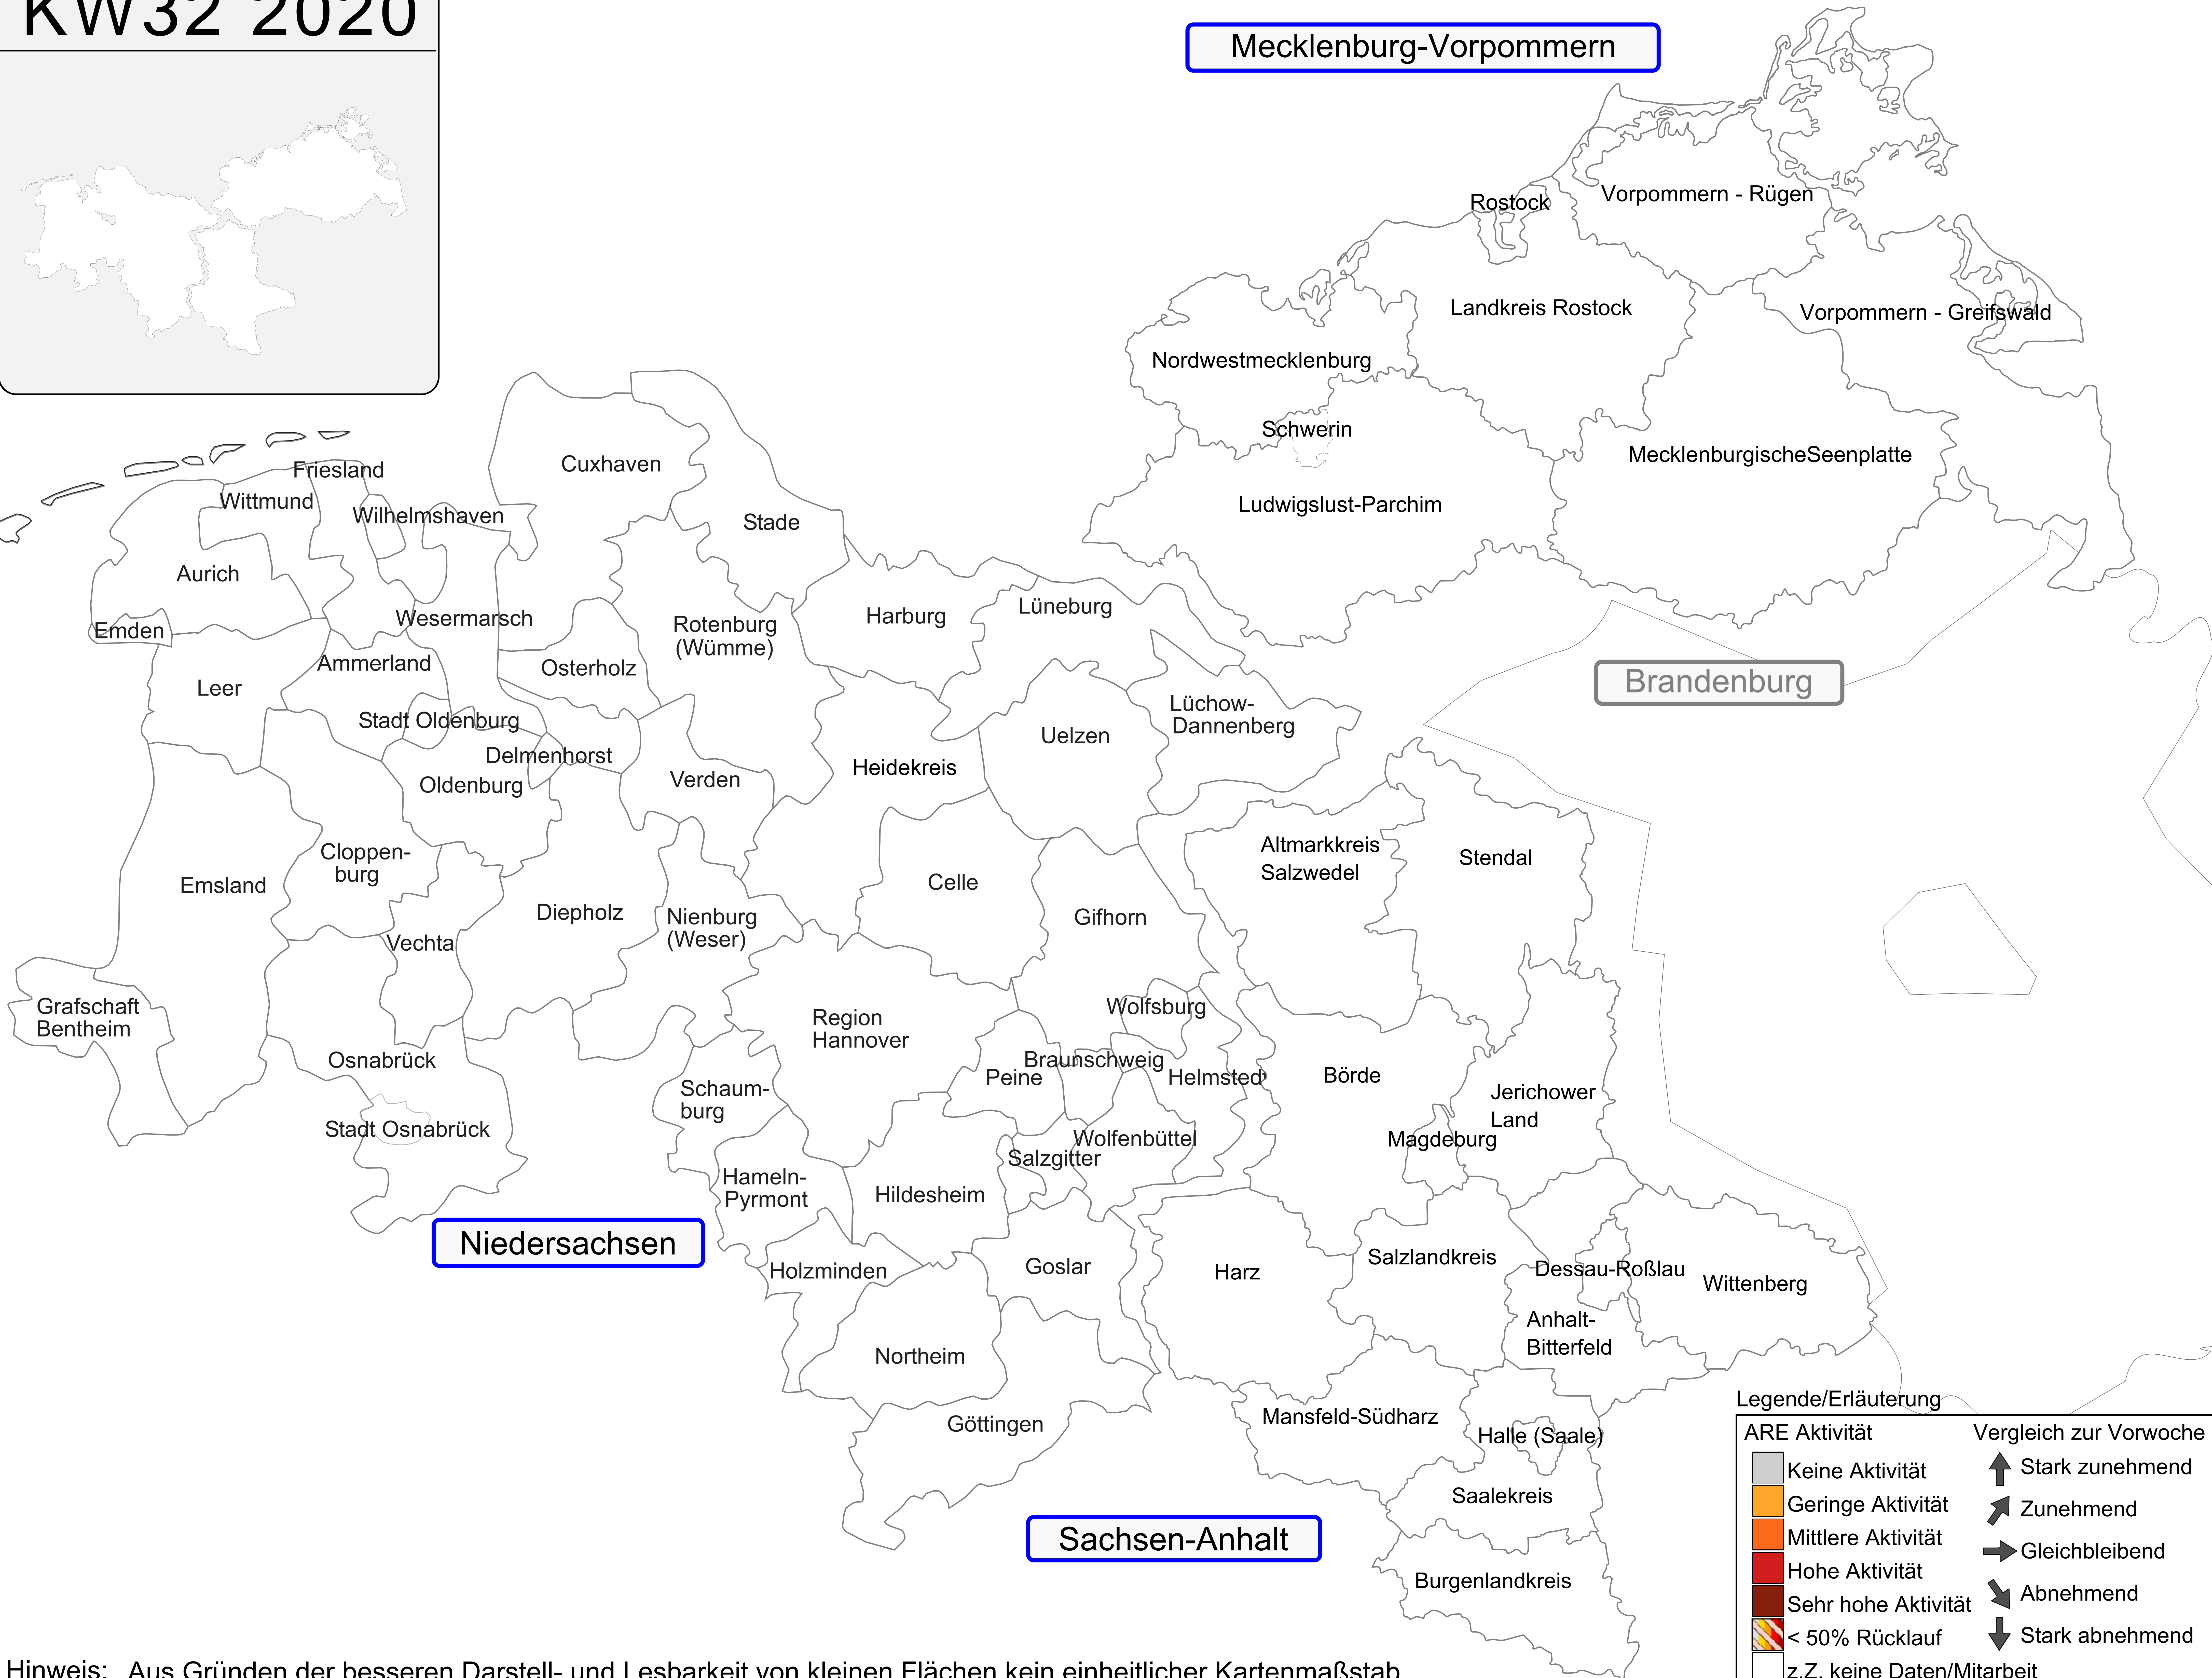

KW32 2020

Mecklenburg-Vorpommern

Brandenburg

Niedersachsen

Sachsen-Anhalt

Legende/Erläuterung

ARE Aktivität	Vergleich zur Vorwoche
Keine Aktivität	Stark zunehmend
Geringe Aktivität	Zunehmend
Mittlere Aktivität	Gleichbleibend
Hohe Aktivität	Abnehmend
Sehr hohe Aktivität	Stark abnehmend
< 50% Rücklauf	
z.Z. keine Daten/Mitarbeit	

Hinweis: Aus Gründen der besseren Darstell- und Lesbarkeit von kleinen Flächen kein einheitlicher Kartenmaßstab