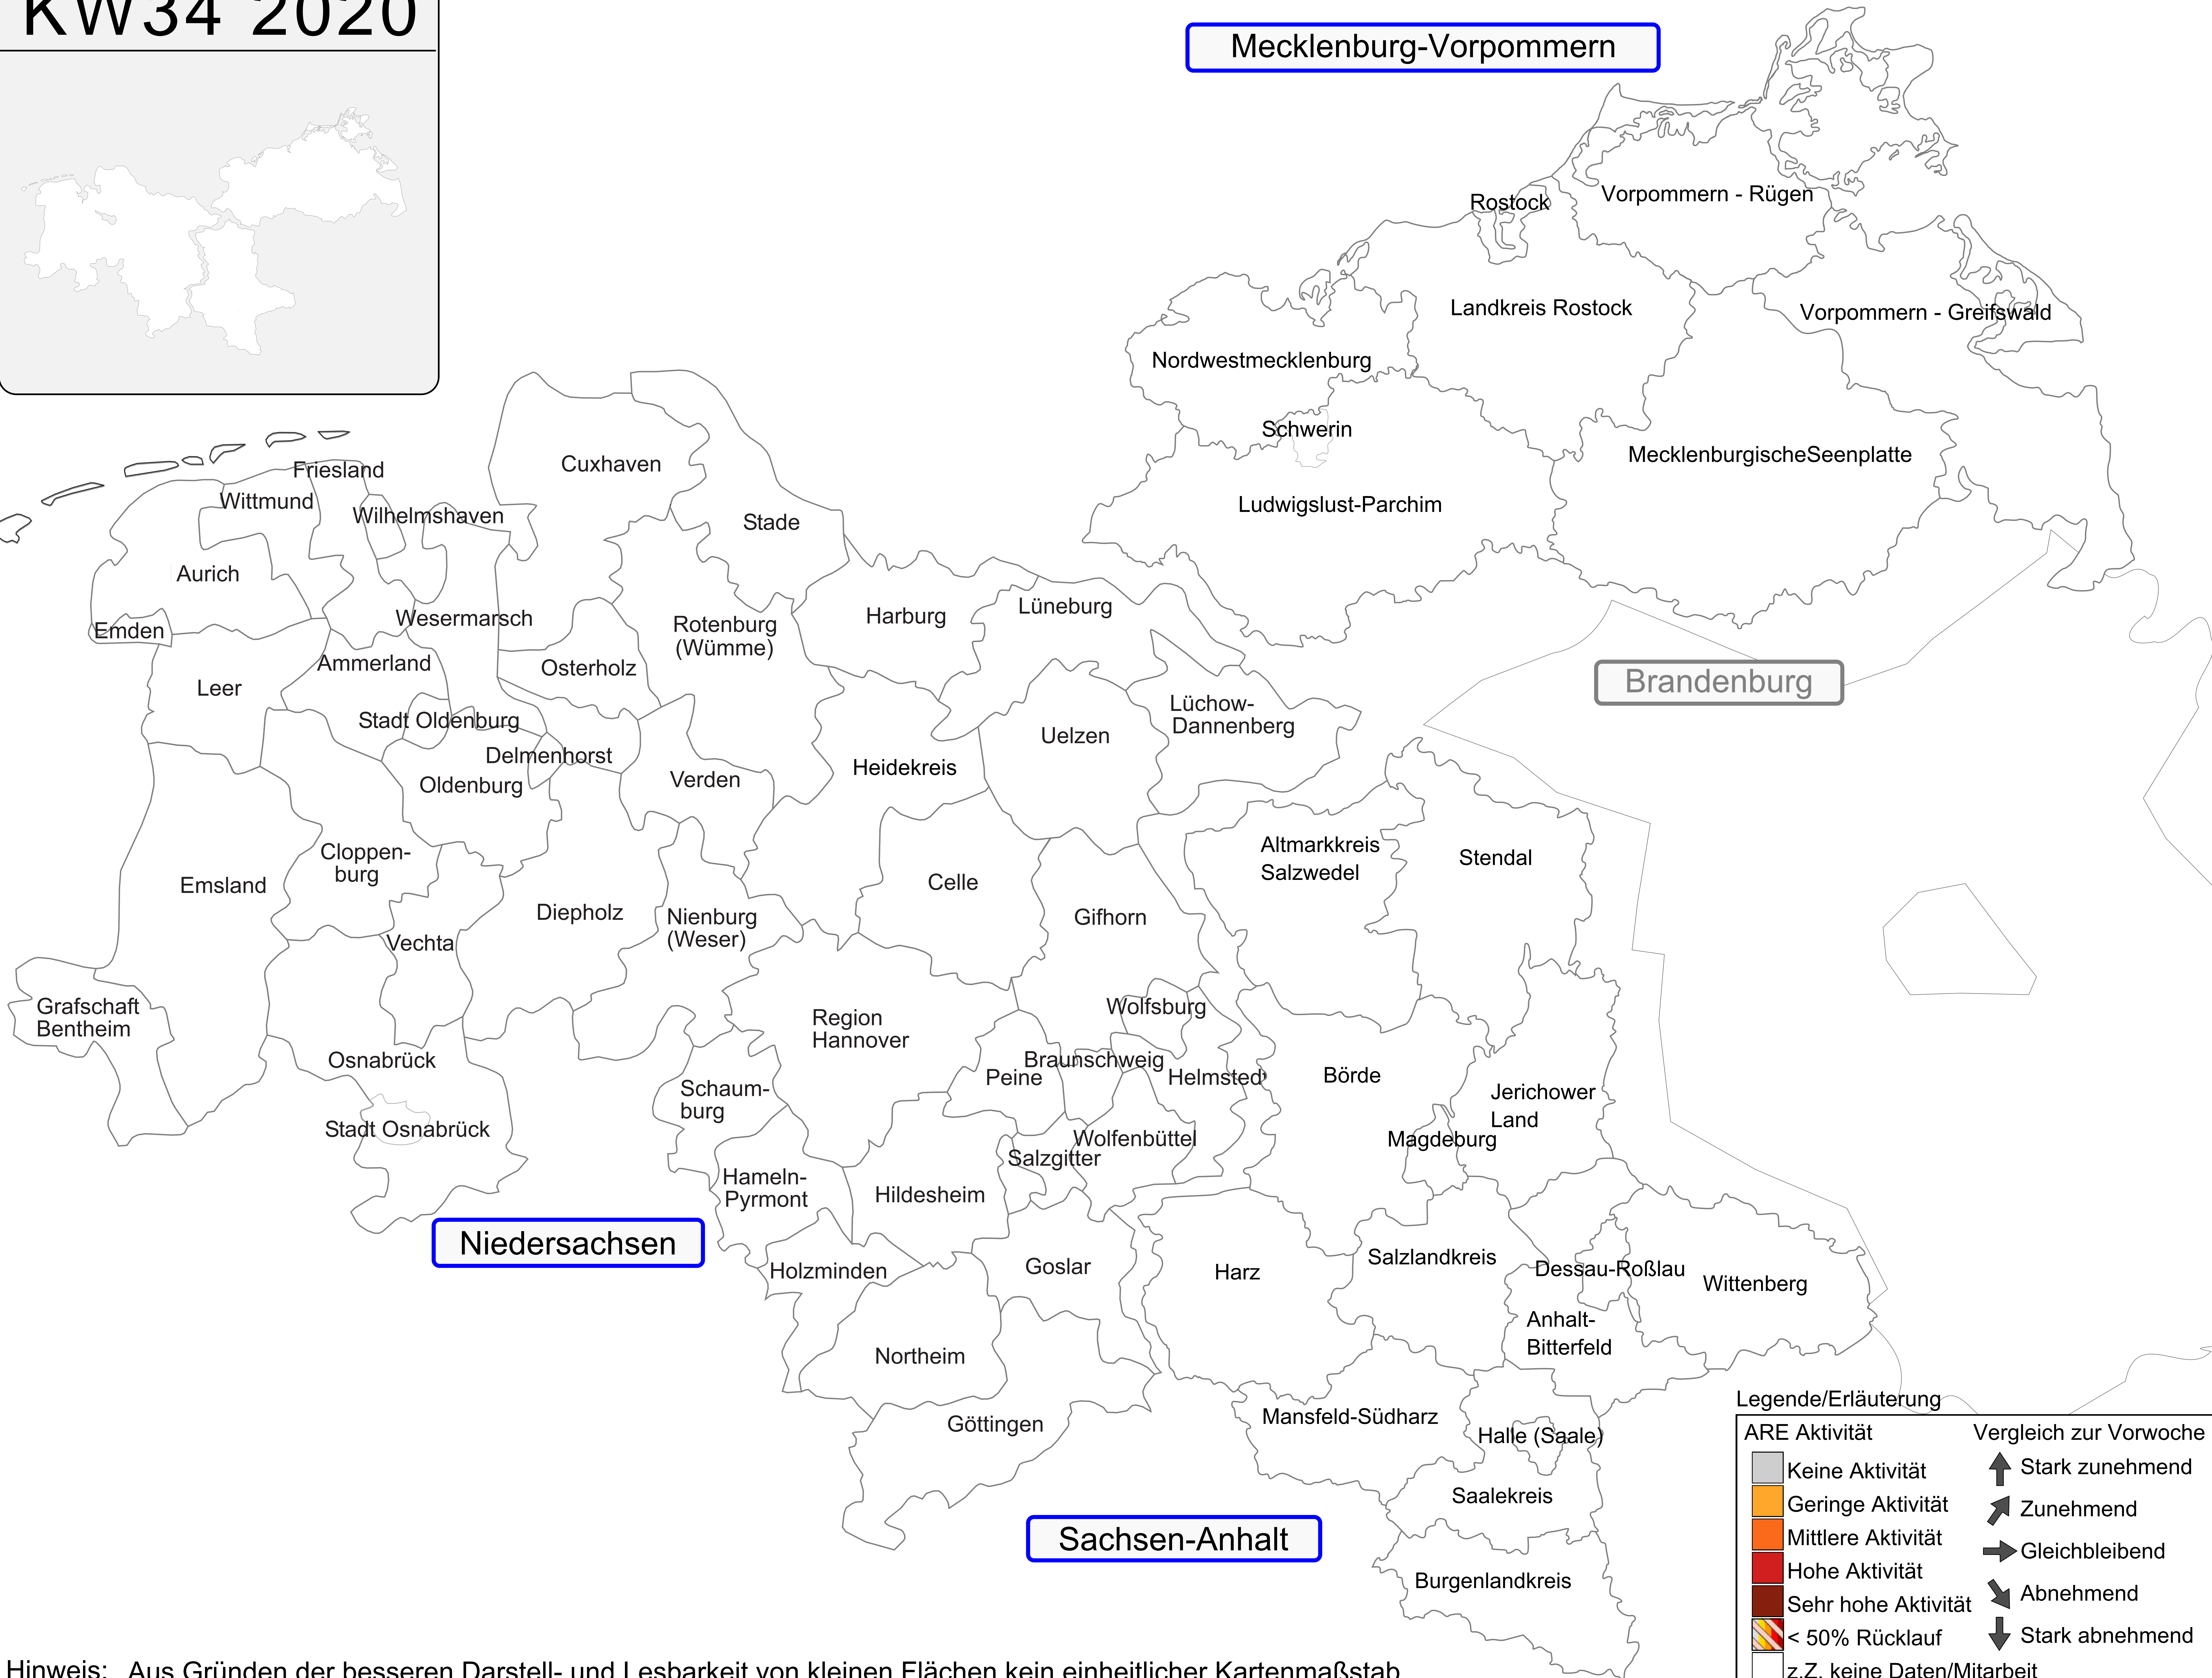

KW34 2020

Mecklenburg-Vorpommern

Brandenburg

Niedersachsen

Sachsen-Anhalt

Legende/Erläuterung

ARE Aktivität	Vergleich zur Vorwoche
Keine Aktivität	Stark zunehmend
Geringe Aktivität	Zunehmend
Mittlere Aktivität	Gleichbleibend
Hohe Aktivität	Abnehmend
Sehr hohe Aktivität	Stark abnehmend
< 50% Rücklauf	
z.Z. keine Daten/Mitarbeit	

Hinweis: Aus Gründen der besseren Darstell- und Lesbarkeit von kleinen Flächen kein einheitlicher Kartenmaßstab