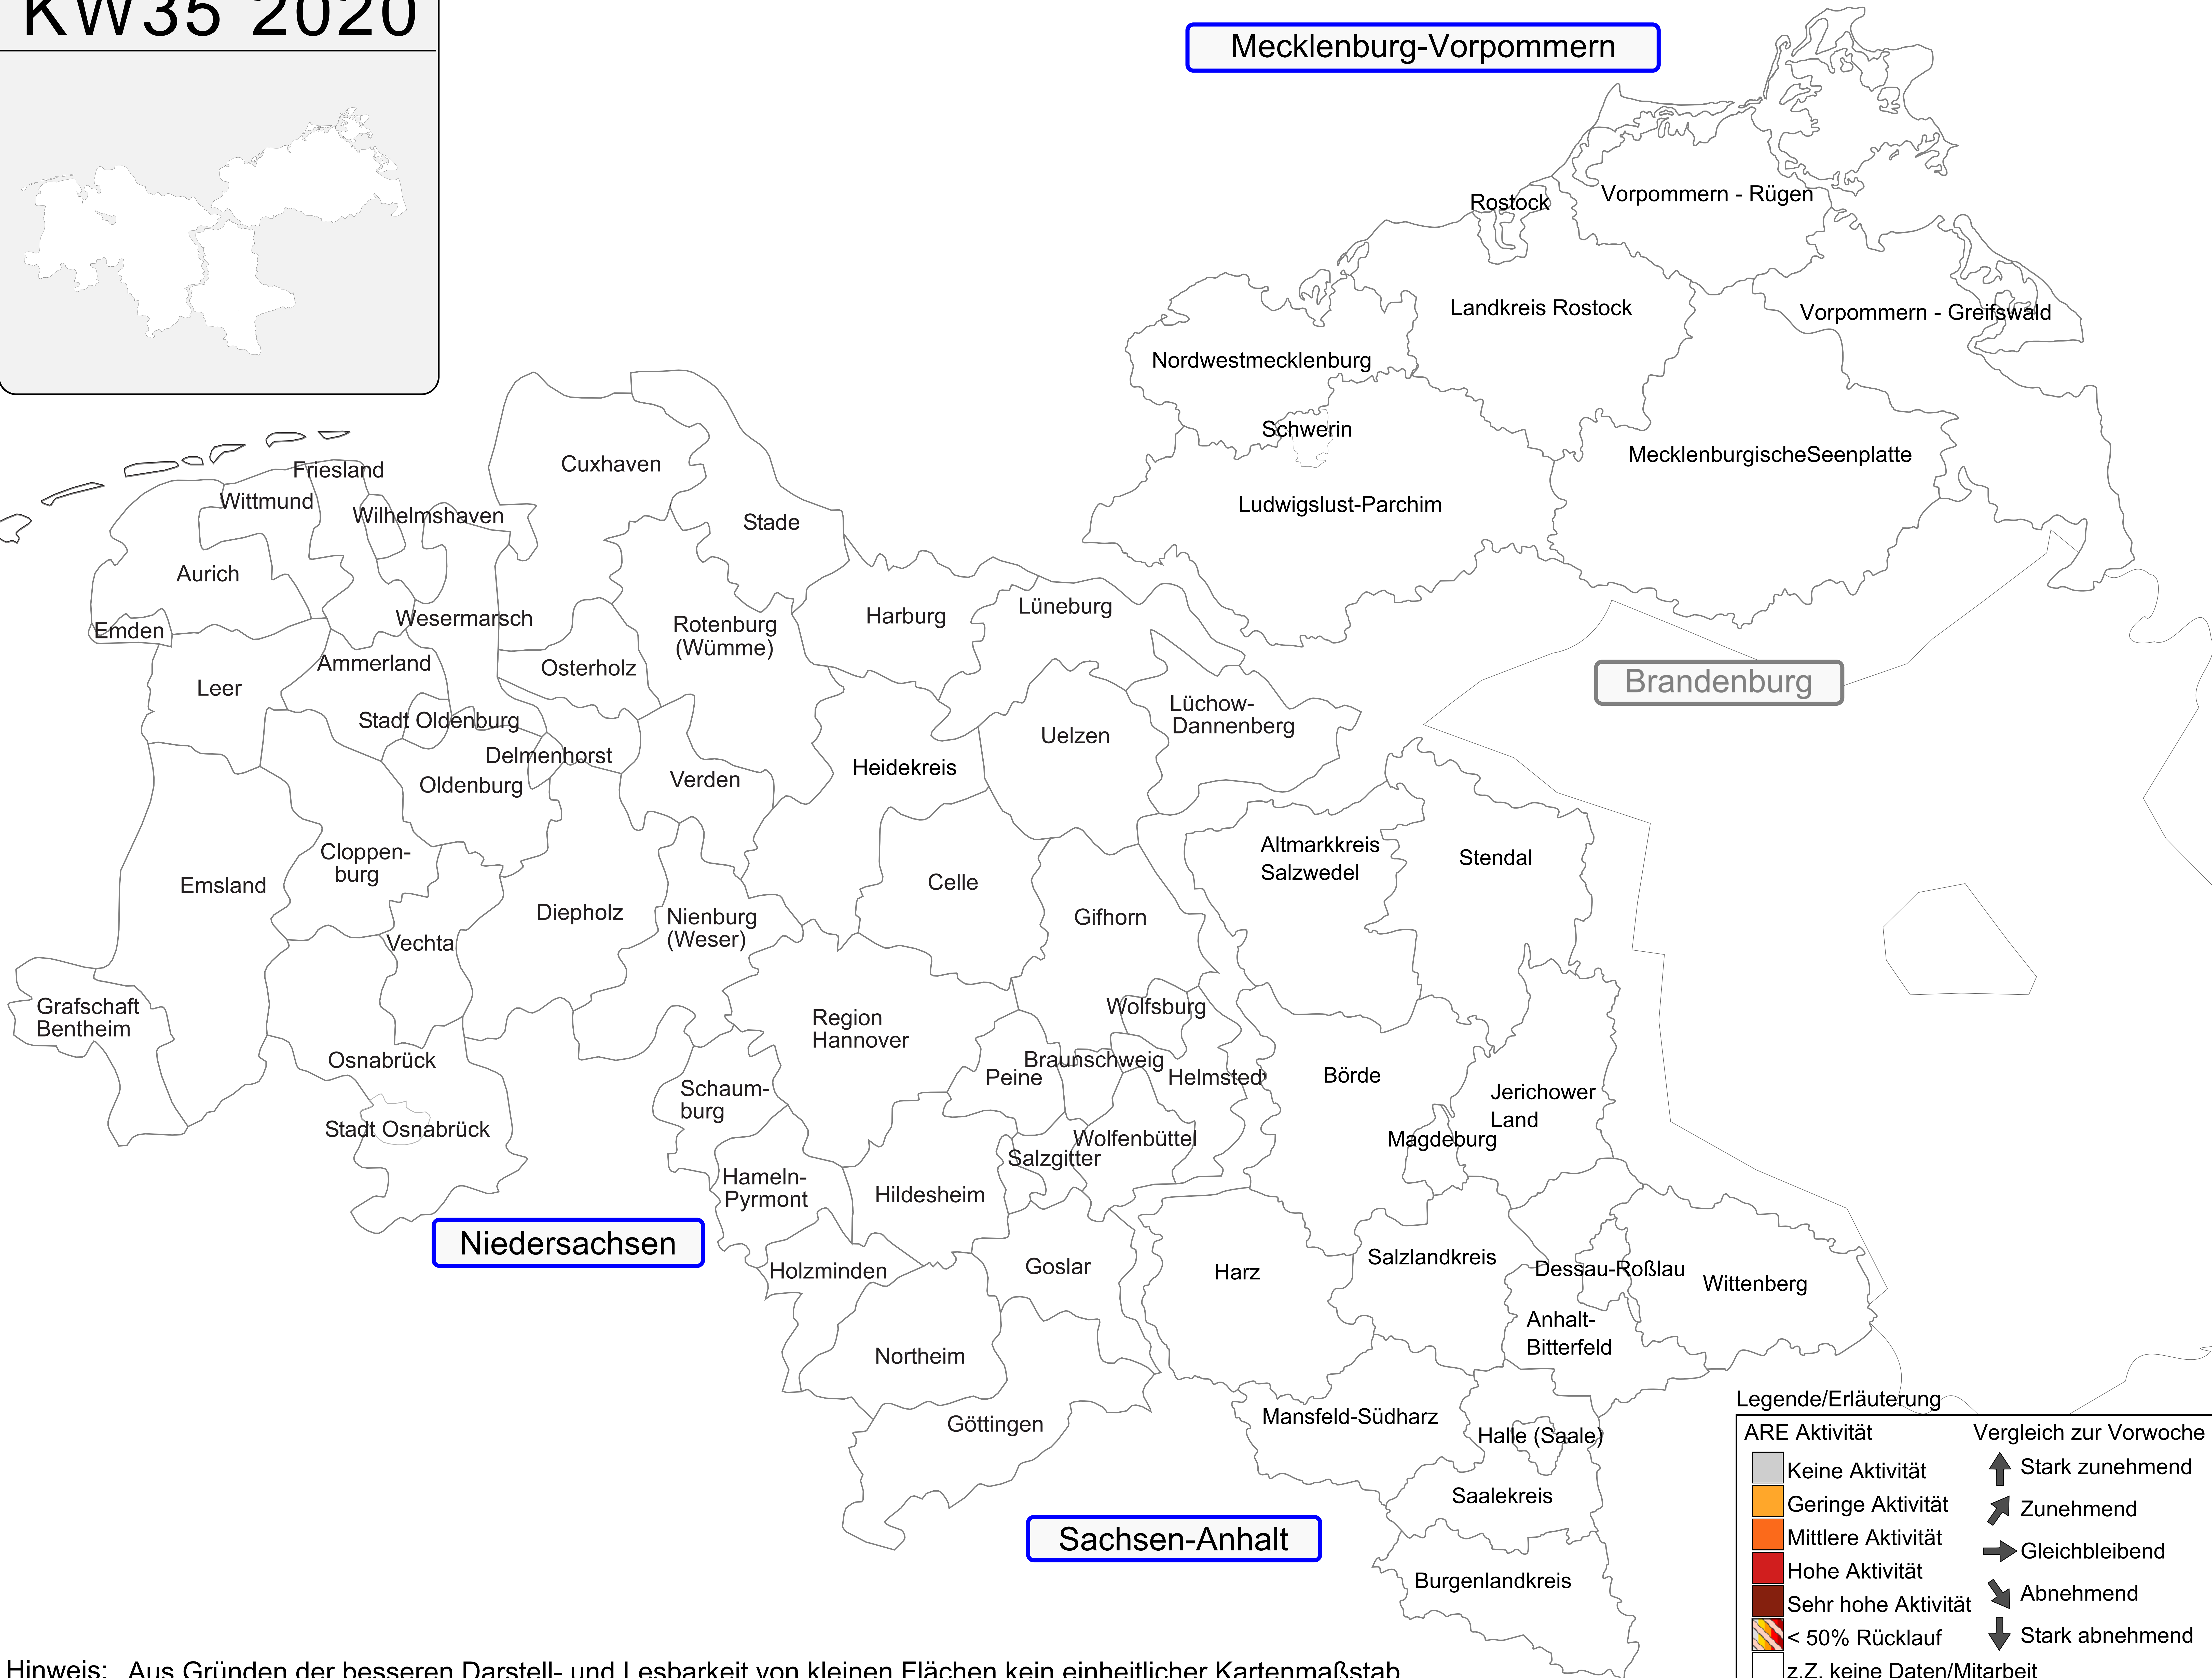

KW35 2020

Mecklenburg-Vorpommern

Brandenburg

Niedersachsen

Sachsen-Anhalt

Legende/Erläuterung

ARE Aktivität	Vergleich zur Vorwoche
Keine Aktivität	Stark zunehmend
Geringe Aktivität	Zunehmend
Mittlere Aktivität	Gleichbleibend
Hohe Aktivität	Abnehmend
Sehr hohe Aktivität	Stark abnehmend
< 50% Rücklauf	
z.Z. keine Daten/Mitarbeit	

Hinweis: Aus Gründen der besseren Darstell- und Lesbarkeit von kleinen Flächen kein einheitlicher Kartenmaßstab