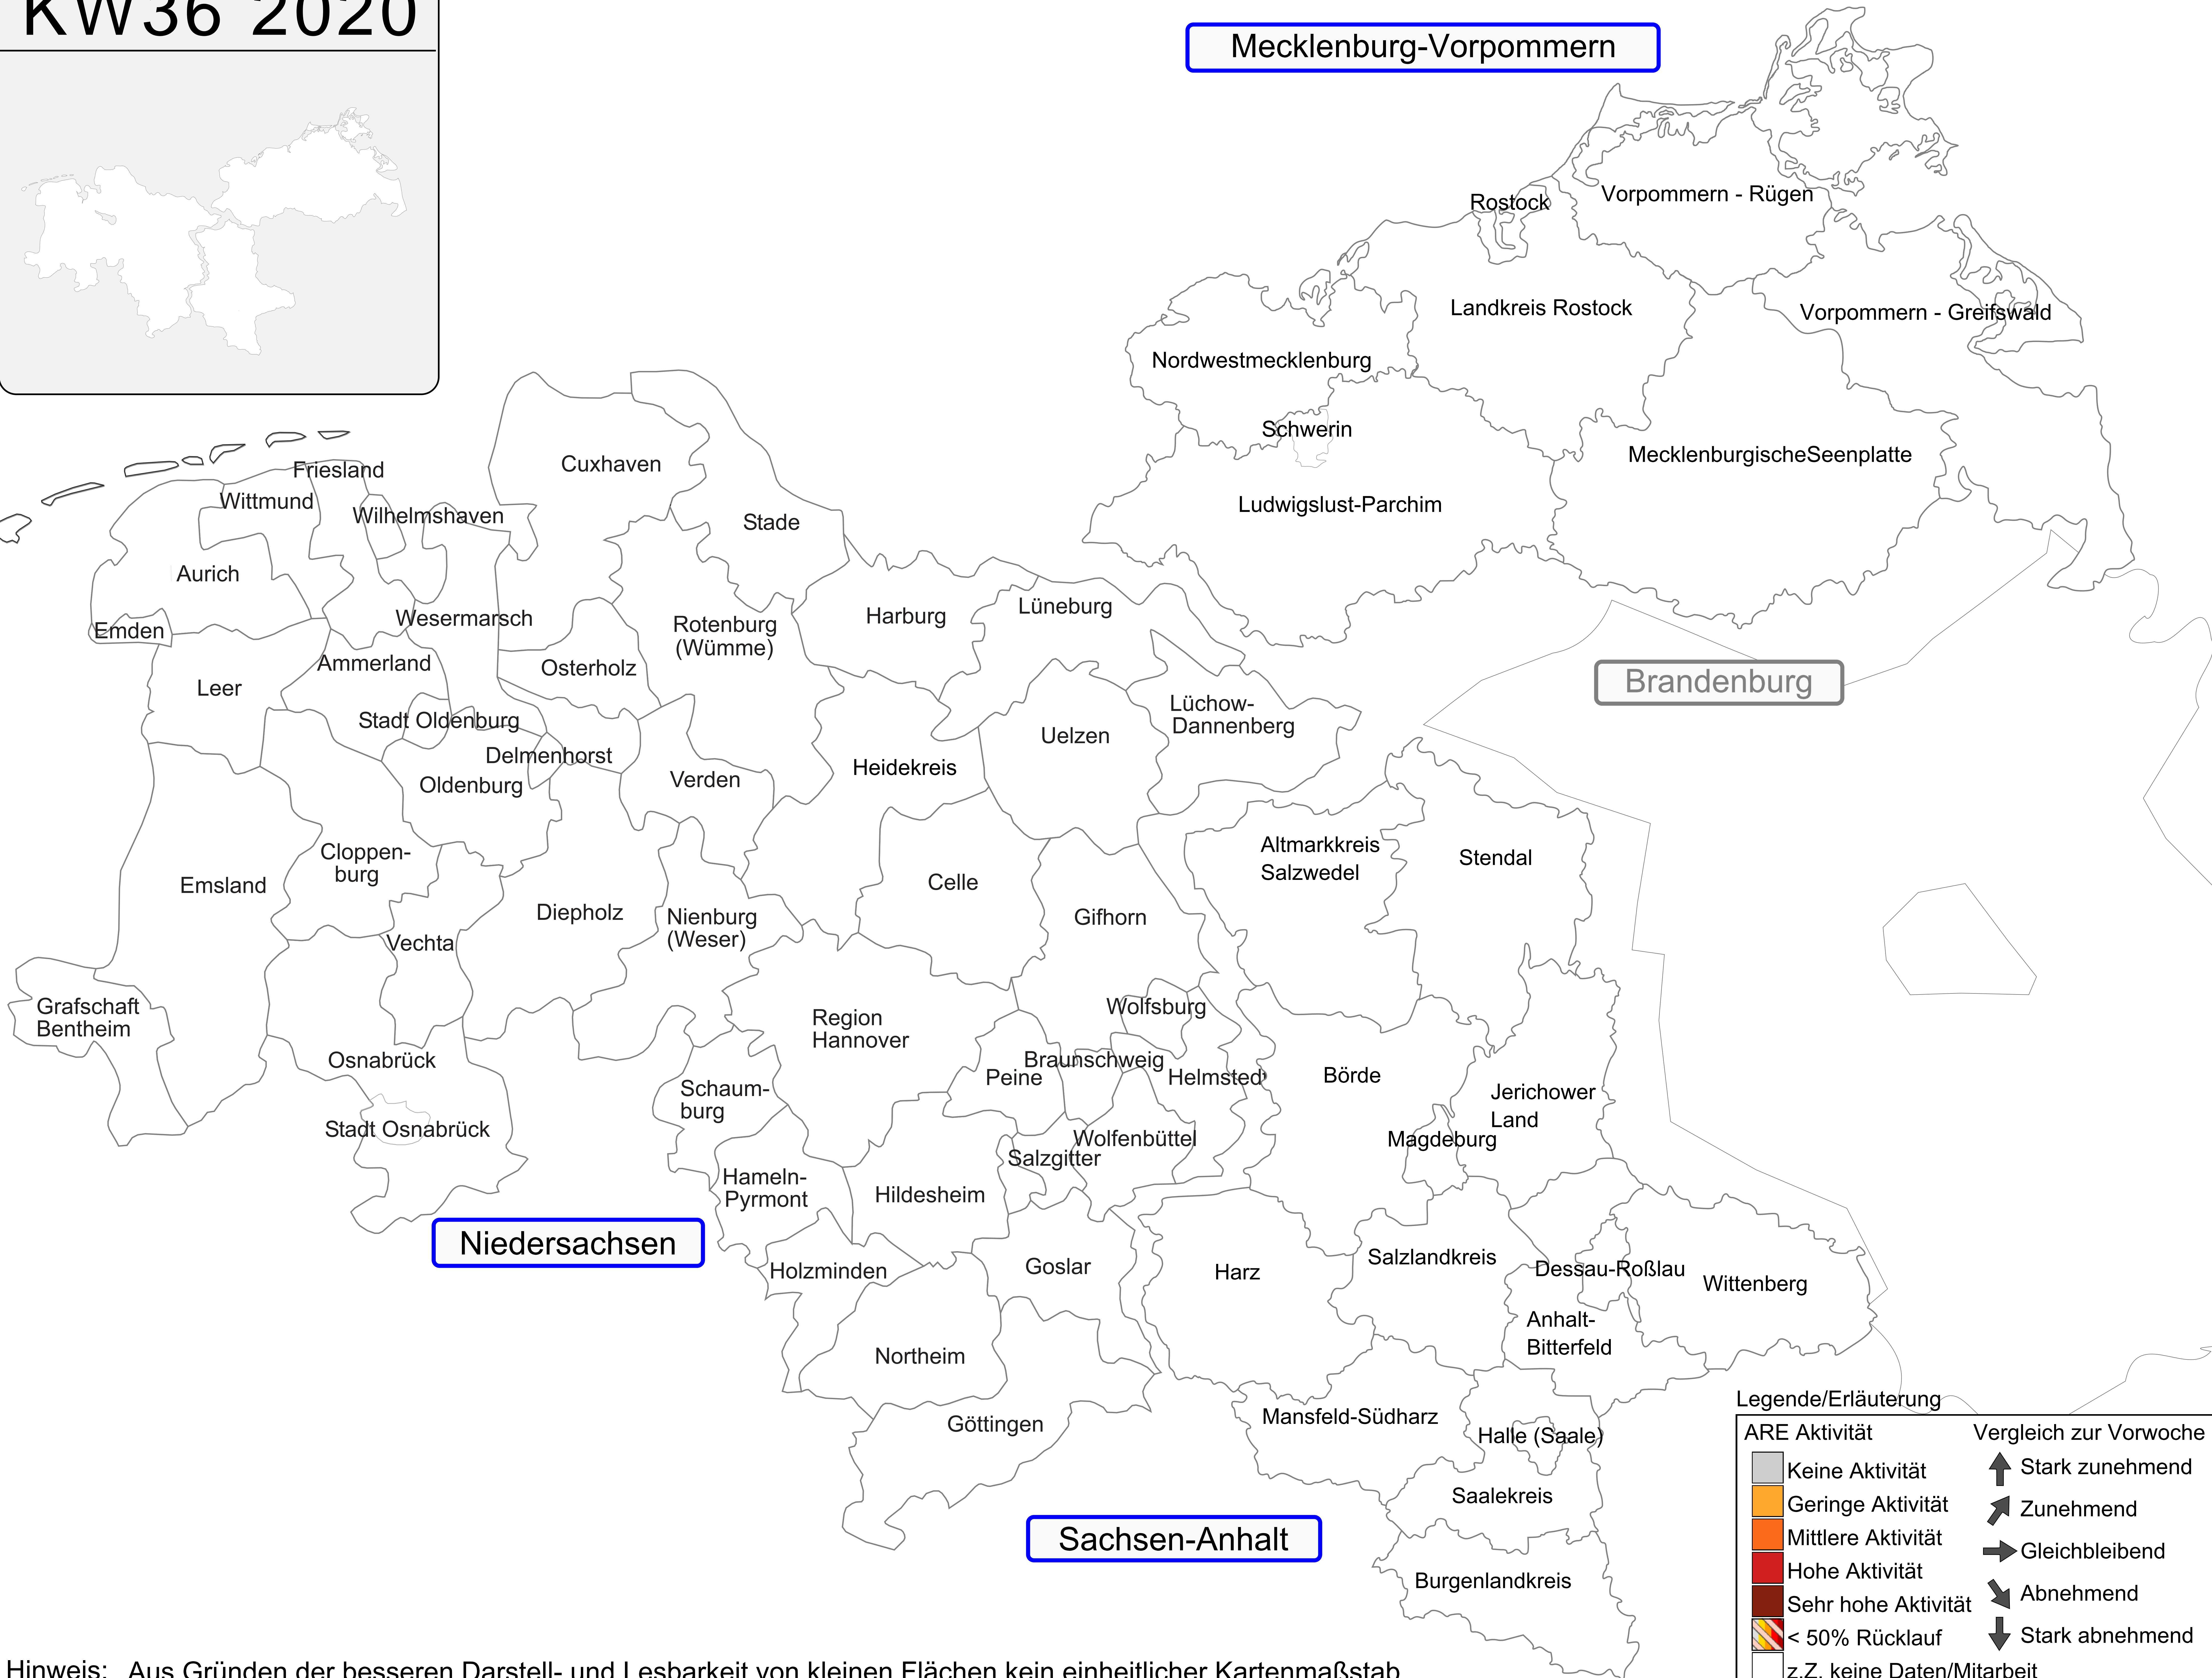

KW36 2020

Mecklenburg-Vorpommern

Brandenburg

Niedersachsen

Sachsen-Anhalt

Legende/Erläuterung

ARE Aktivität	Vergleich zur Vorwoche
Keine Aktivität	Stark zunehmend
Geringe Aktivität	Zunehmend
Mittlere Aktivität	Gleichbleibend
Hohe Aktivität	Abnehmend
Sehr hohe Aktivität	Stark abnehmend
< 50% Rücklauf	
z.Z. keine Daten/Mitarbeit	

Hinweis: Aus Gründen der besseren Darstell- und Lesbarkeit von kleinen Flächen kein einheitlicher Kartenmaßstab