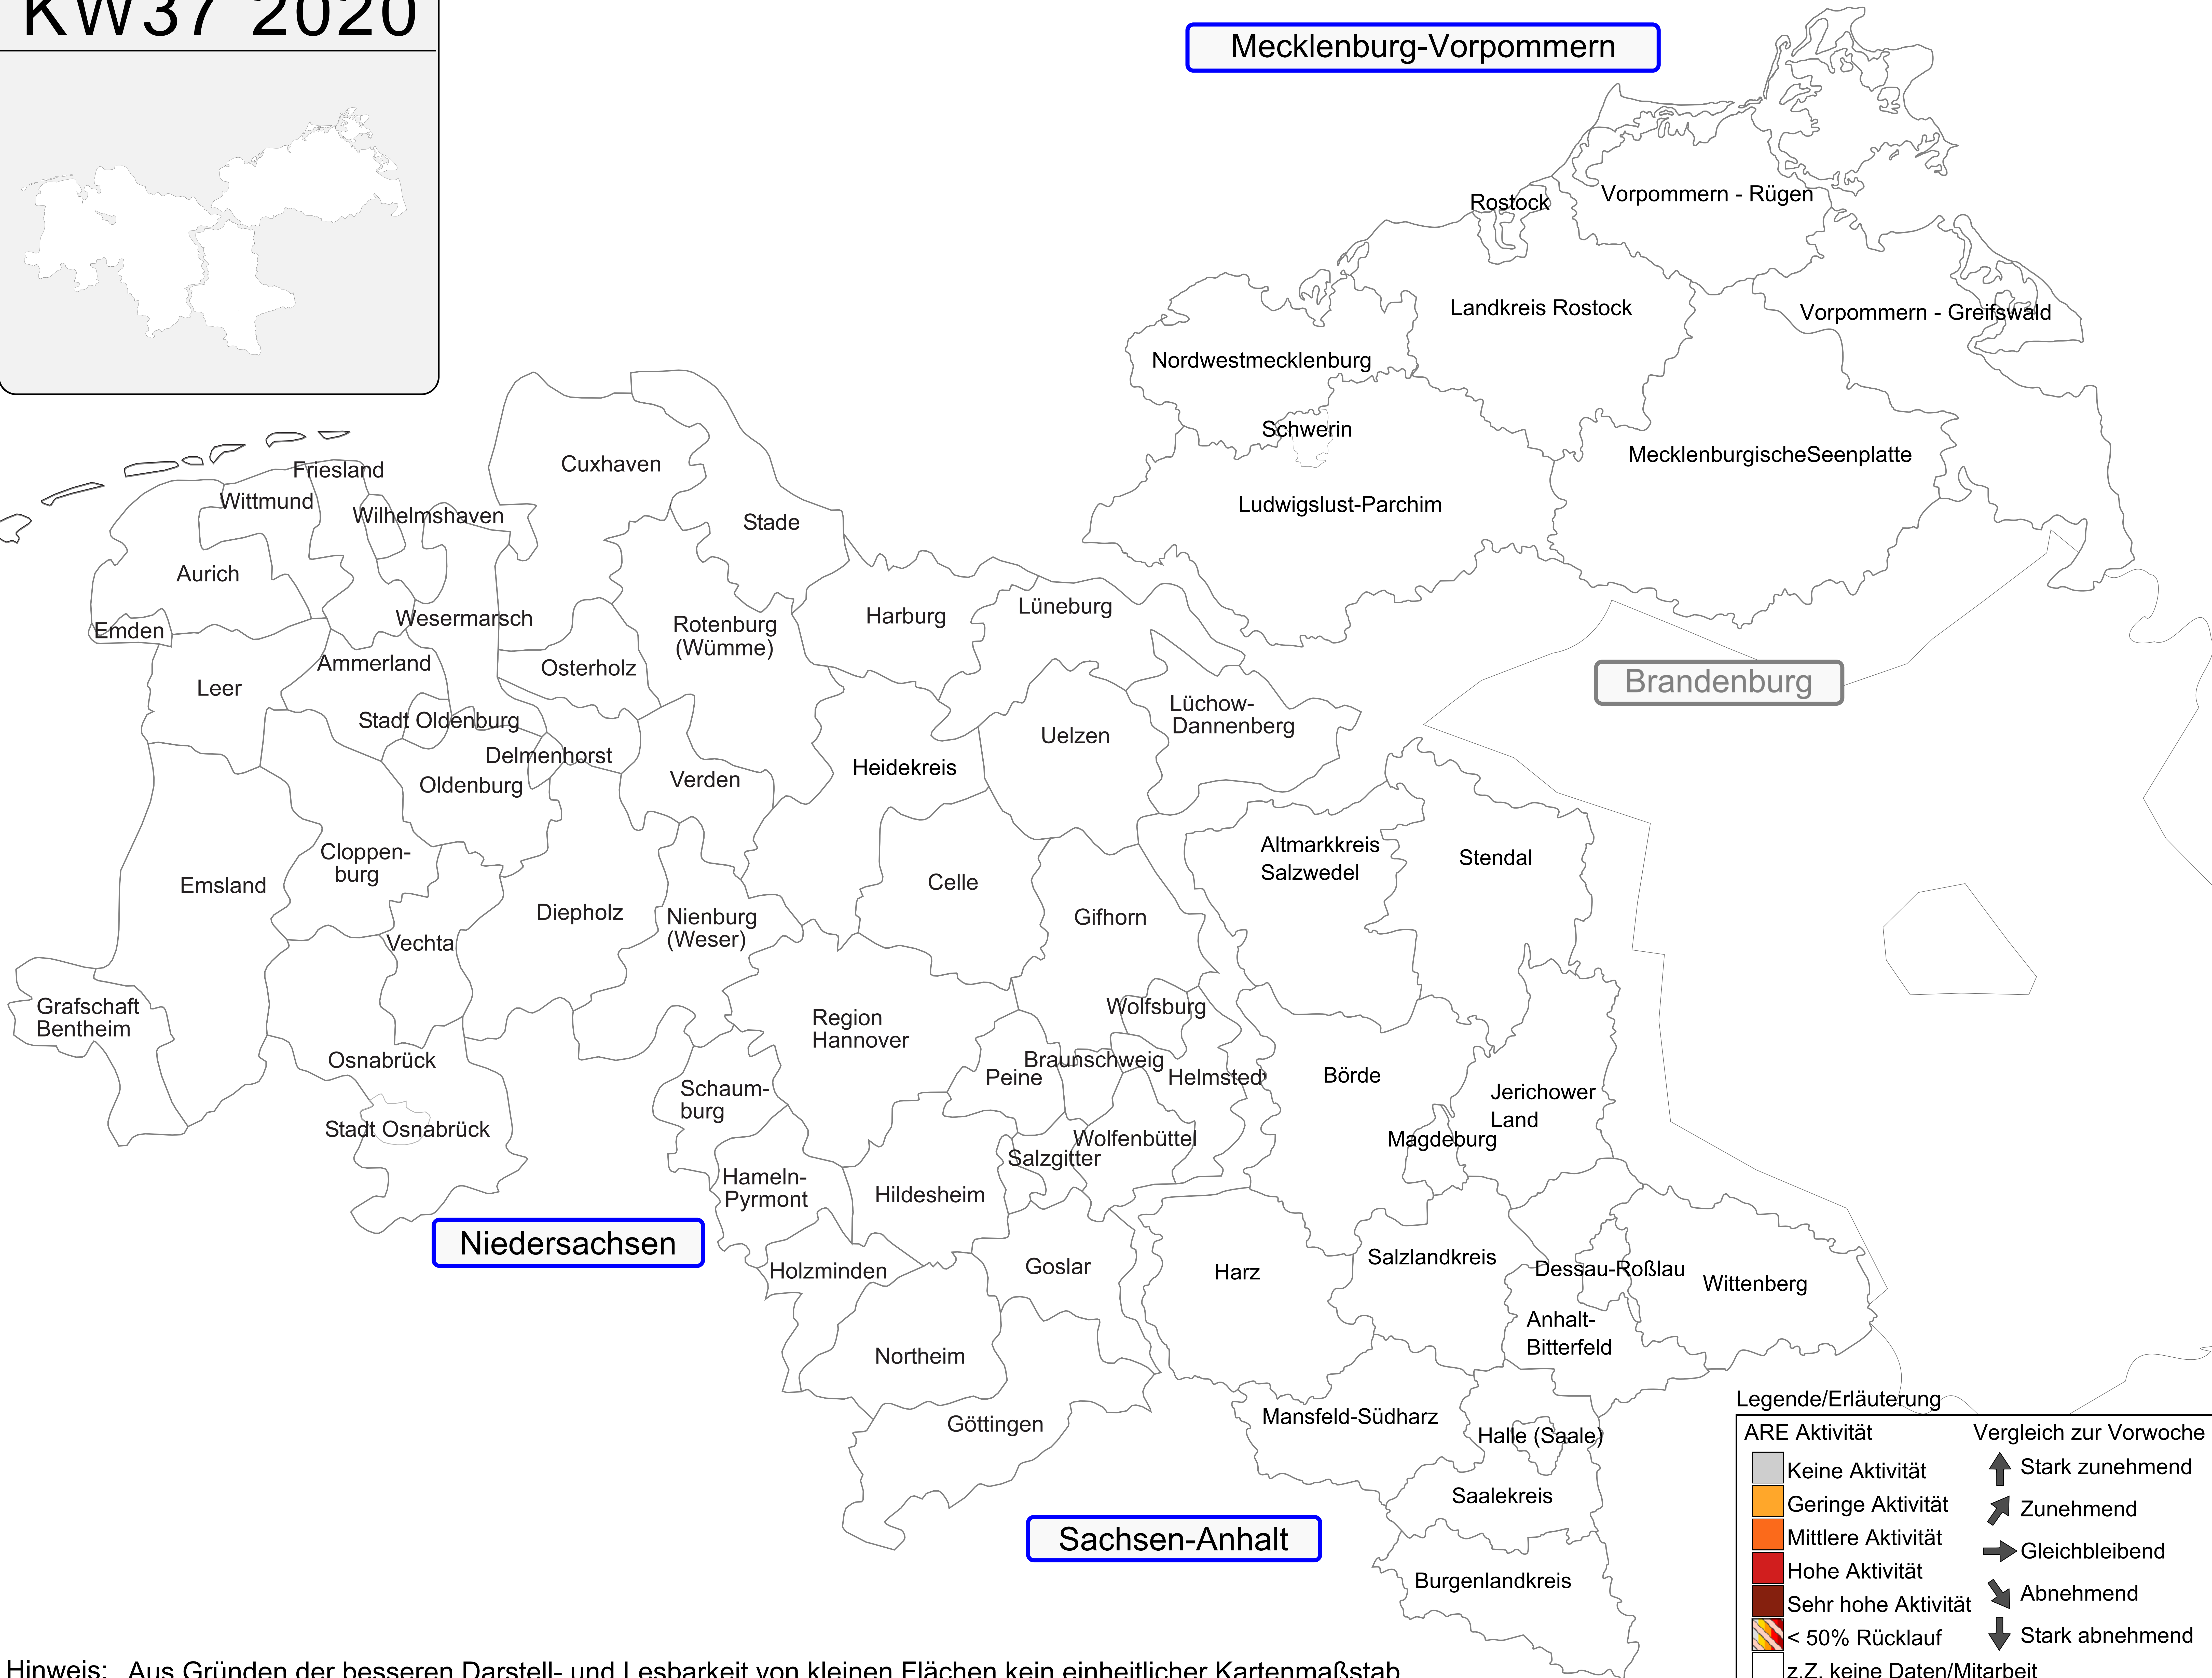

KW37 2020

Mecklenburg-Vorpommern

Brandenburg

Niedersachsen

Sachsen-Anhalt

Legende/Erläuterung

ARE Aktivität	Vergleich zur Vorwoche
Keine Aktivität	Stark zunehmend
Geringe Aktivität	Zunehmend
Mittlere Aktivität	Gleichbleibend
Hohe Aktivität	Abnehmend
Sehr hohe Aktivität	Stark abnehmend
< 50% Rücklauf	
z.Z. keine Daten/Mitarbeit	

Hinweis: Aus Gründen der besseren Darstell- und Lesbarkeit von kleinen Flächen kein einheitlicher Kartenmaßstab