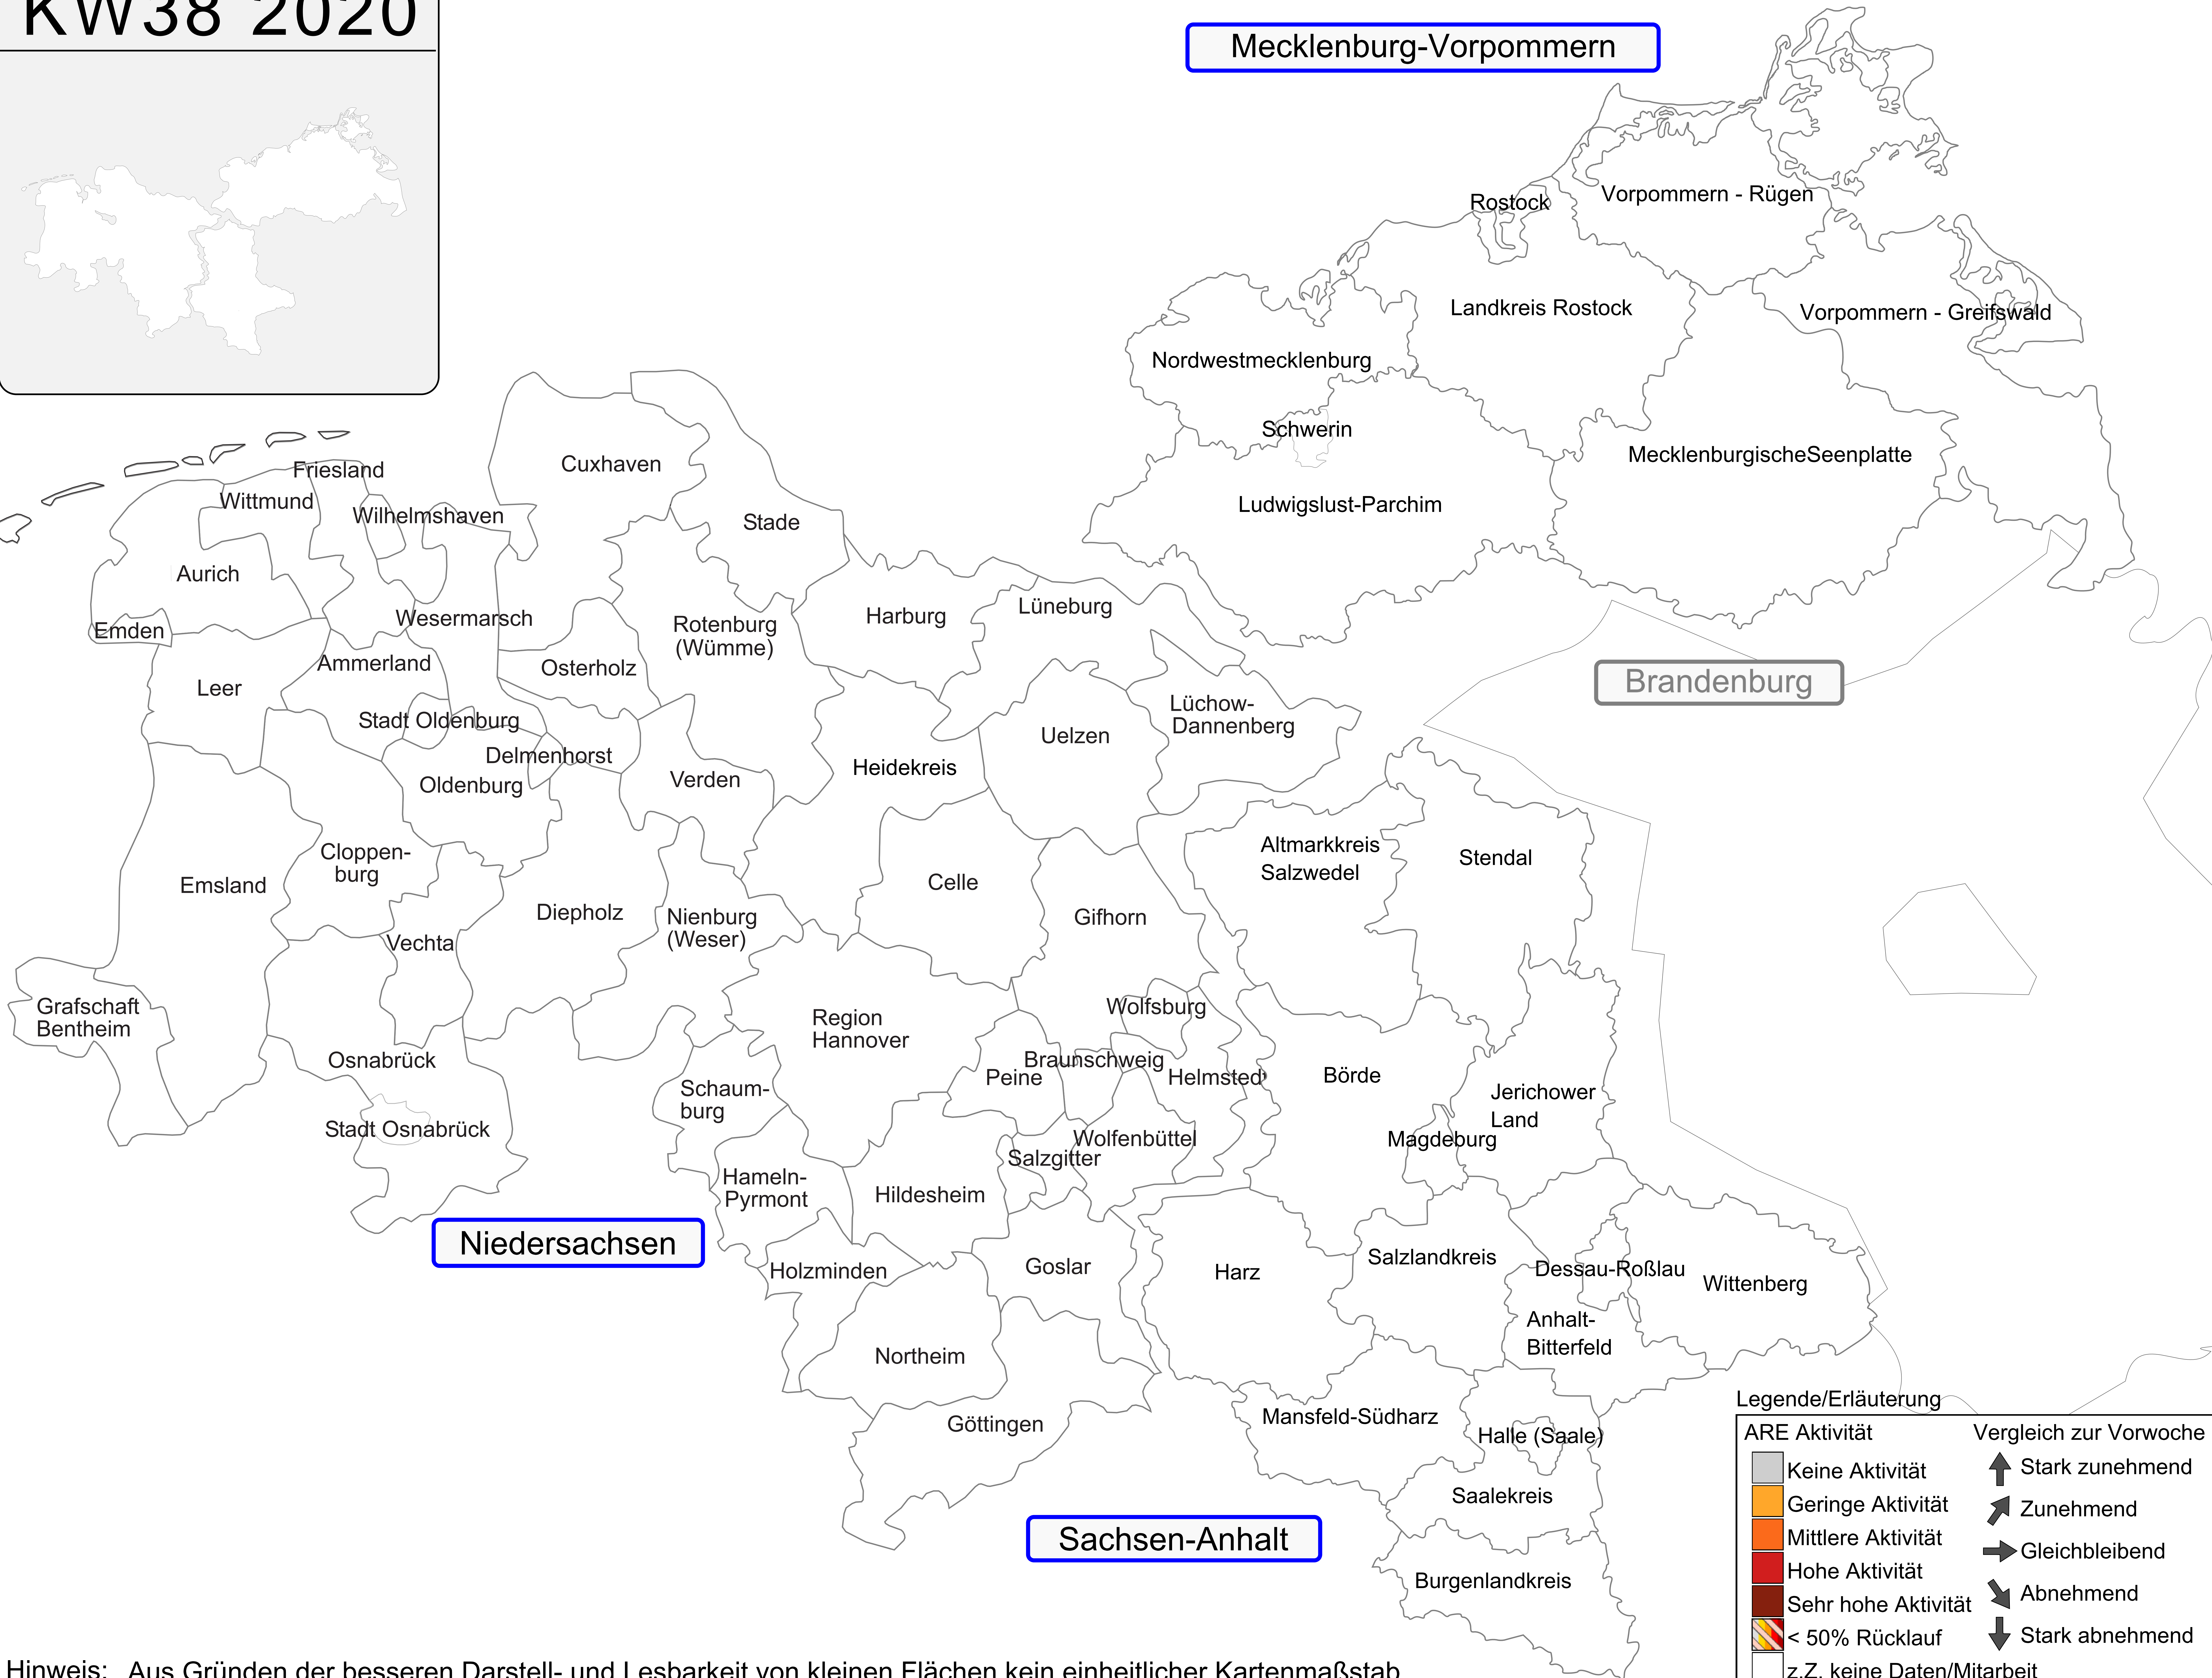

KW38 2020

Mecklenburg-Vorpommern

Brandenburg

Niedersachsen

Sachsen-Anhalt

Legende/Erläuterung

ARE Aktivität	Vergleich zur Vorwoche
Keine Aktivität	Stark zunehmend
Geringe Aktivität	Zunehmend
Mittlere Aktivität	Gleichbleibend
Hohe Aktivität	Abnehmend
Sehr hohe Aktivität	Stark abnehmend
< 50% Rücklauf	
z.Z. keine Daten/Mitarbeit	

Hinweis: Aus Gründen der besseren Darstell- und Lesbarkeit von kleinen Flächen kein einheitlicher Kartenmaßstab