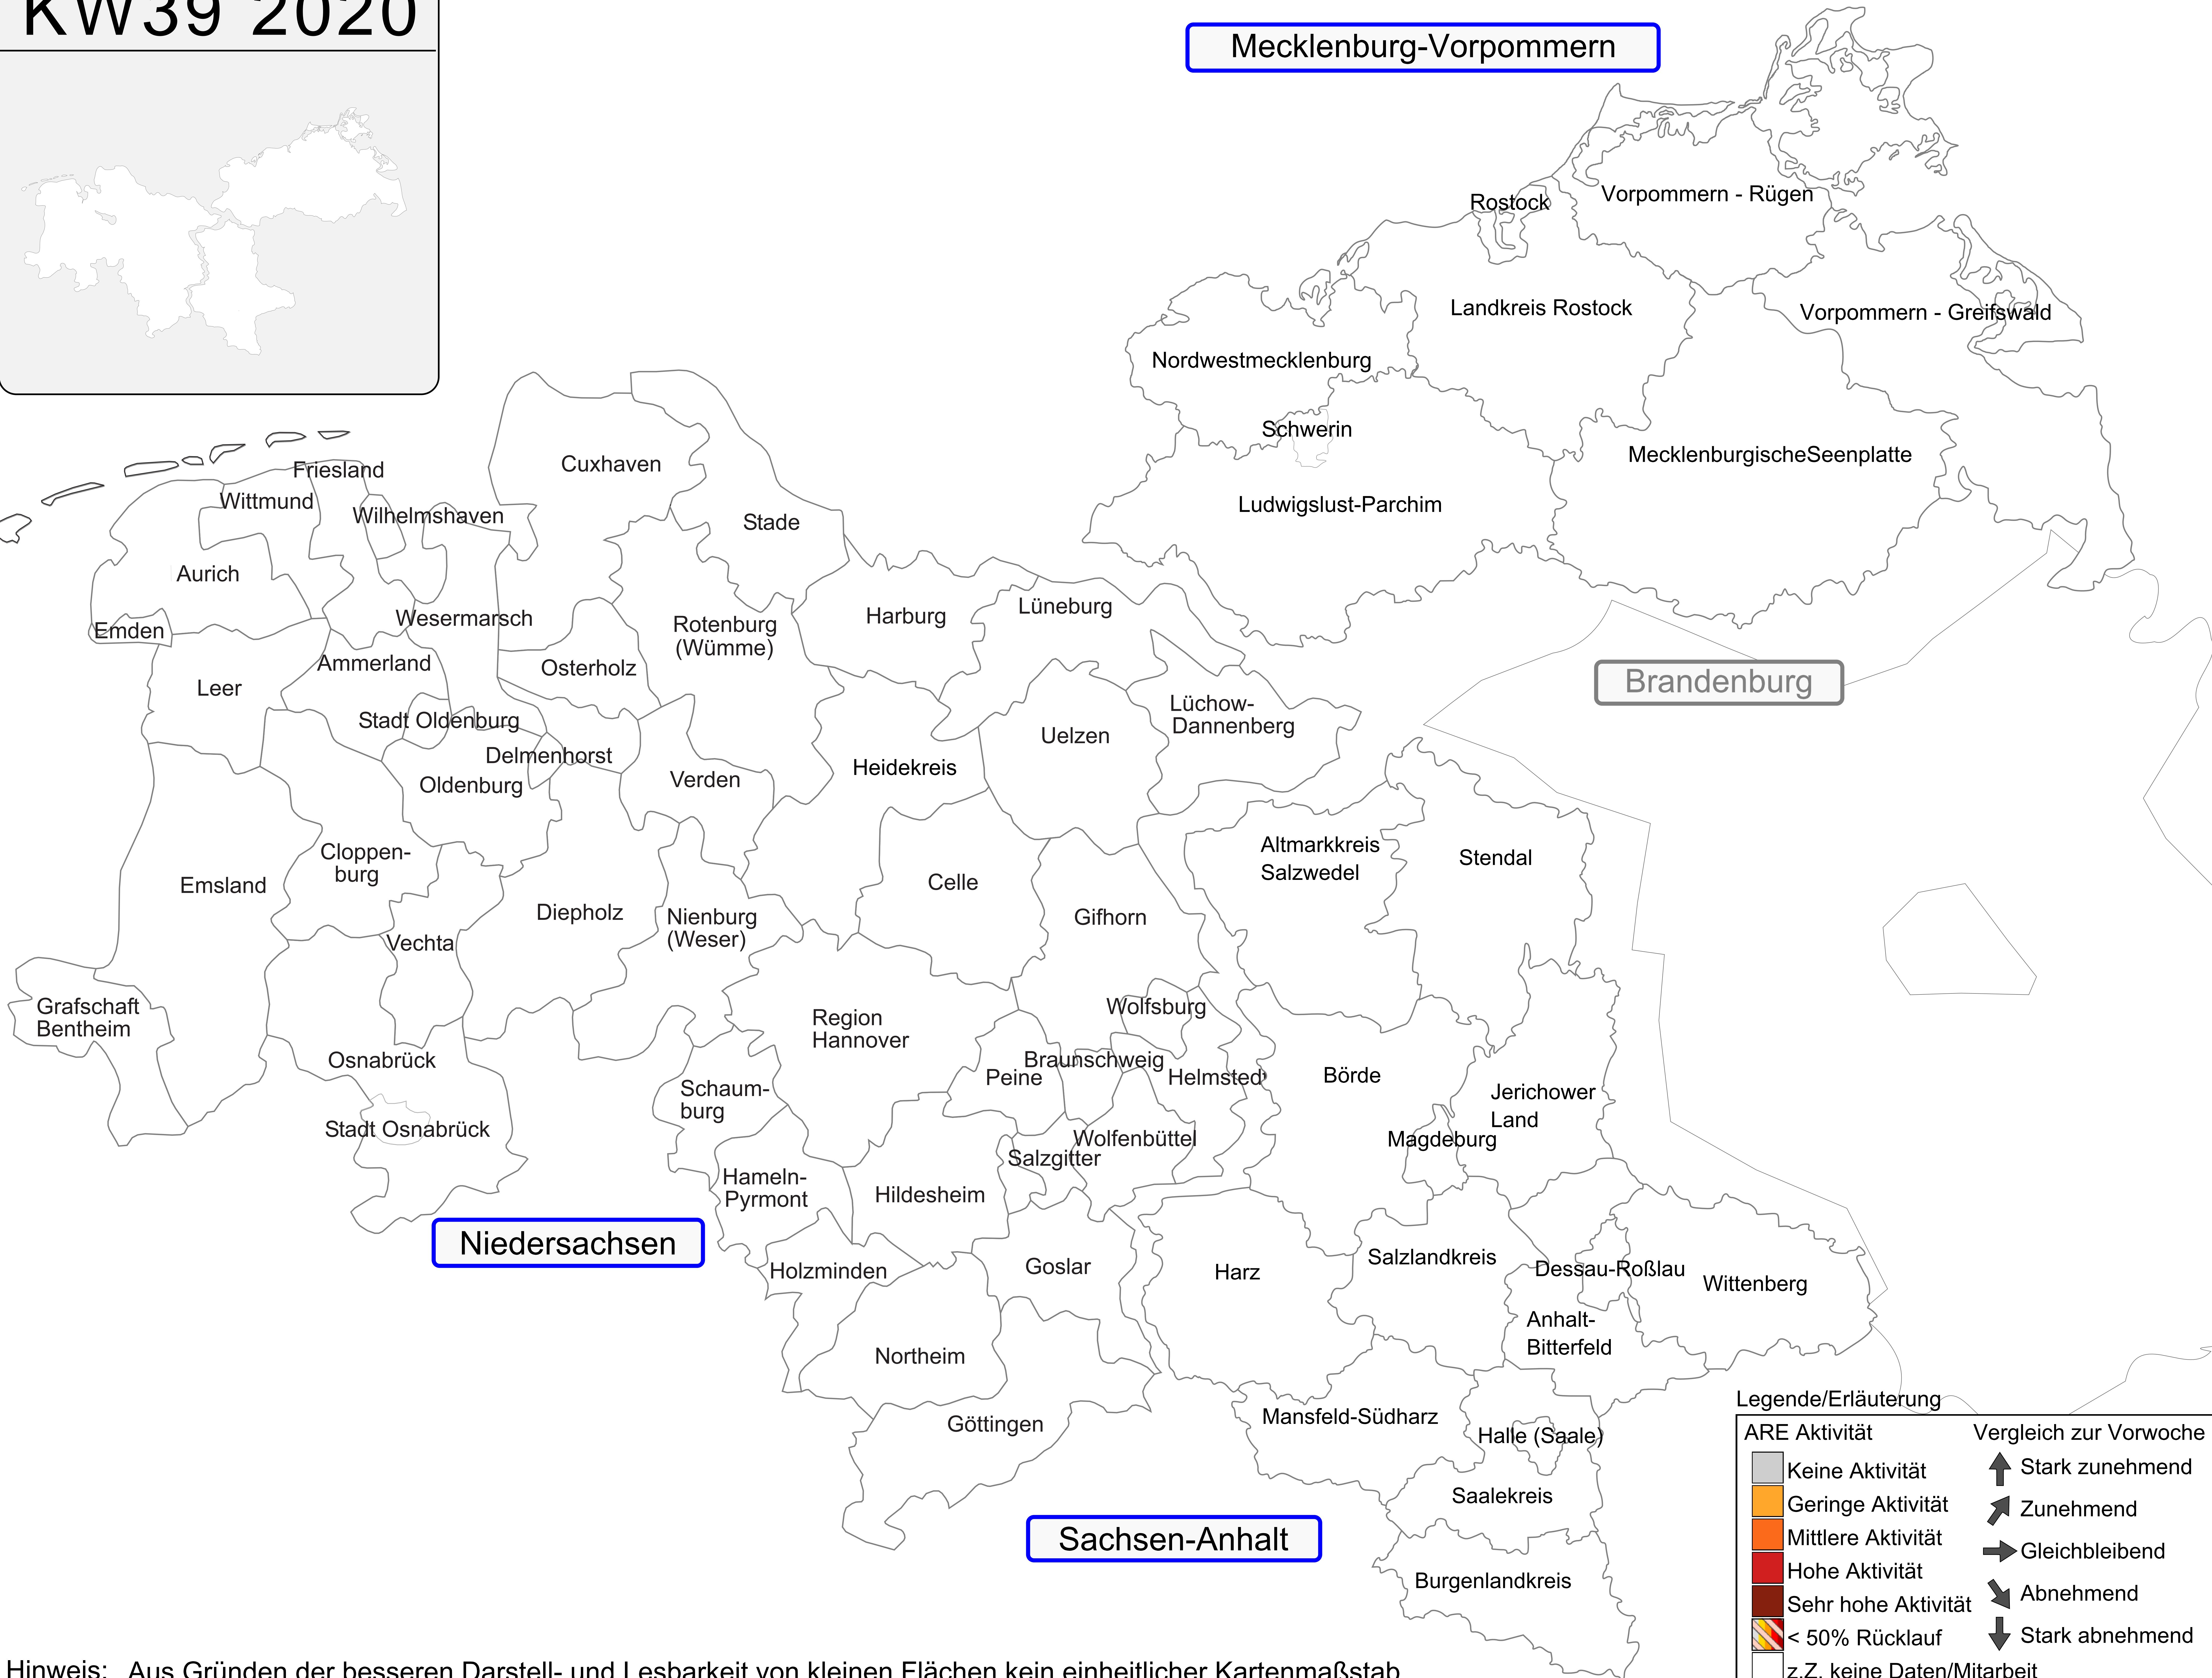

KW39 2020

Mecklenburg-Vorpommern

Brandenburg

Niedersachsen

Sachsen-Anhalt

Legende/Erläuterung

ARE Aktivität	Vergleich zur Vorwoche
Keine Aktivität	Stark zunehmend
Geringe Aktivität	Zunehmend
Mittlere Aktivität	Gleichbleibend
Hohe Aktivität	Abnehmend
Sehr hohe Aktivität	Stark abnehmend
< 50% Rücklauf	
z.Z. keine Daten/Mitarbeit	

Hinweis: Aus Gründen der besseren Darstell- und Lesbarkeit von kleinen Flächen kein einheitlicher Kartenmaßstab