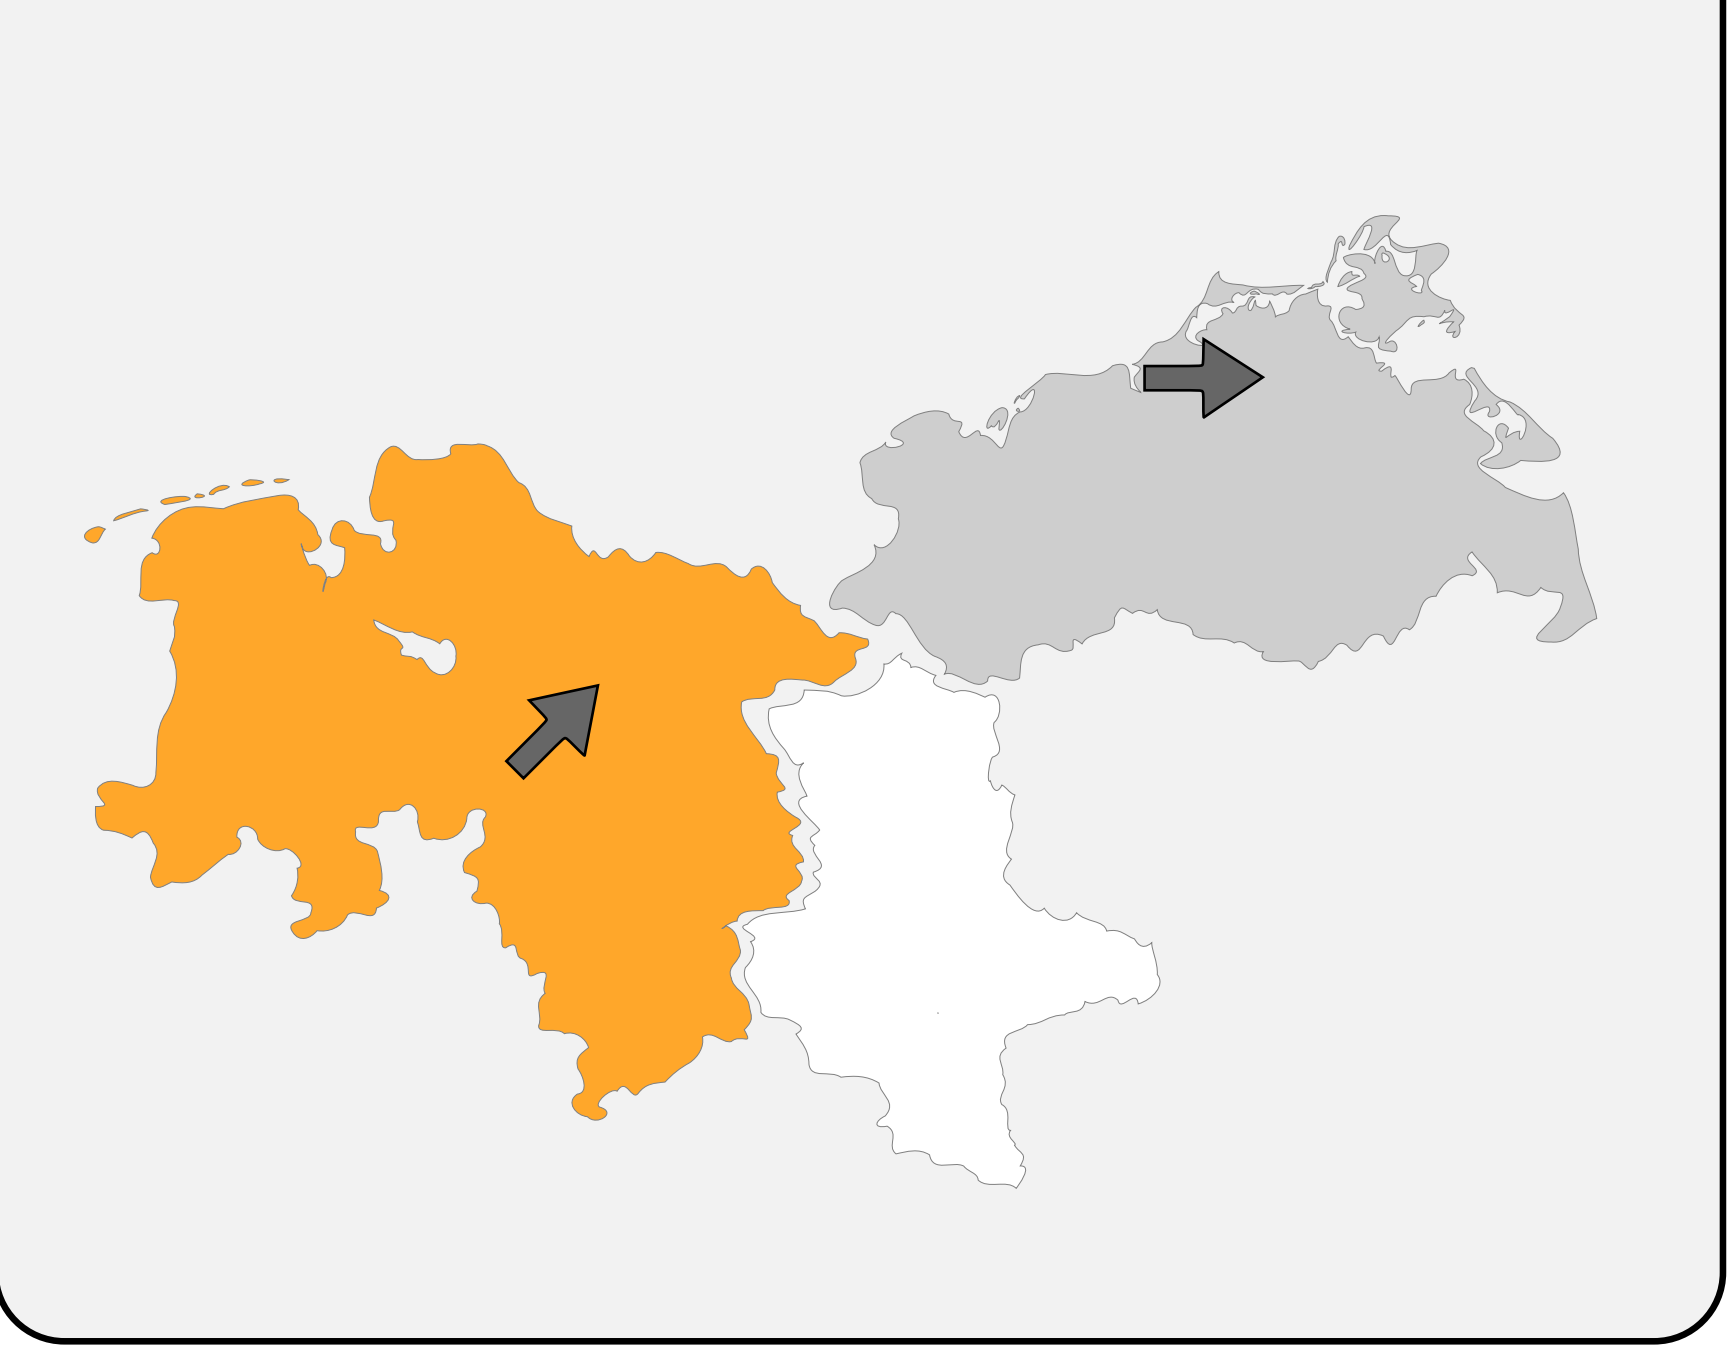

KW41 2020

Mecklenburg-Vorpommern

Brandenburg

Niedersachsen

Sachsen-Anhalt

Legende/Erläuterung

ARE Aktivität	Vergleich zur Vorwoche
Keine Aktivität	Stark zunehmend
Geringe Aktivität	Zunehmend
Mittlere Aktivität	Gleichbleibend
Hohe Aktivität	Abnehmend
Sehr hohe Aktivität	Stark abnehmend
< 50% Rücklauf	
z.Z. keine Daten/Mitarbeit	

Hinweis: Aus Gründen der besseren Darstell- und Lesbarkeit von kleinen Flächen kein einheitlicher Kartenmaßstab