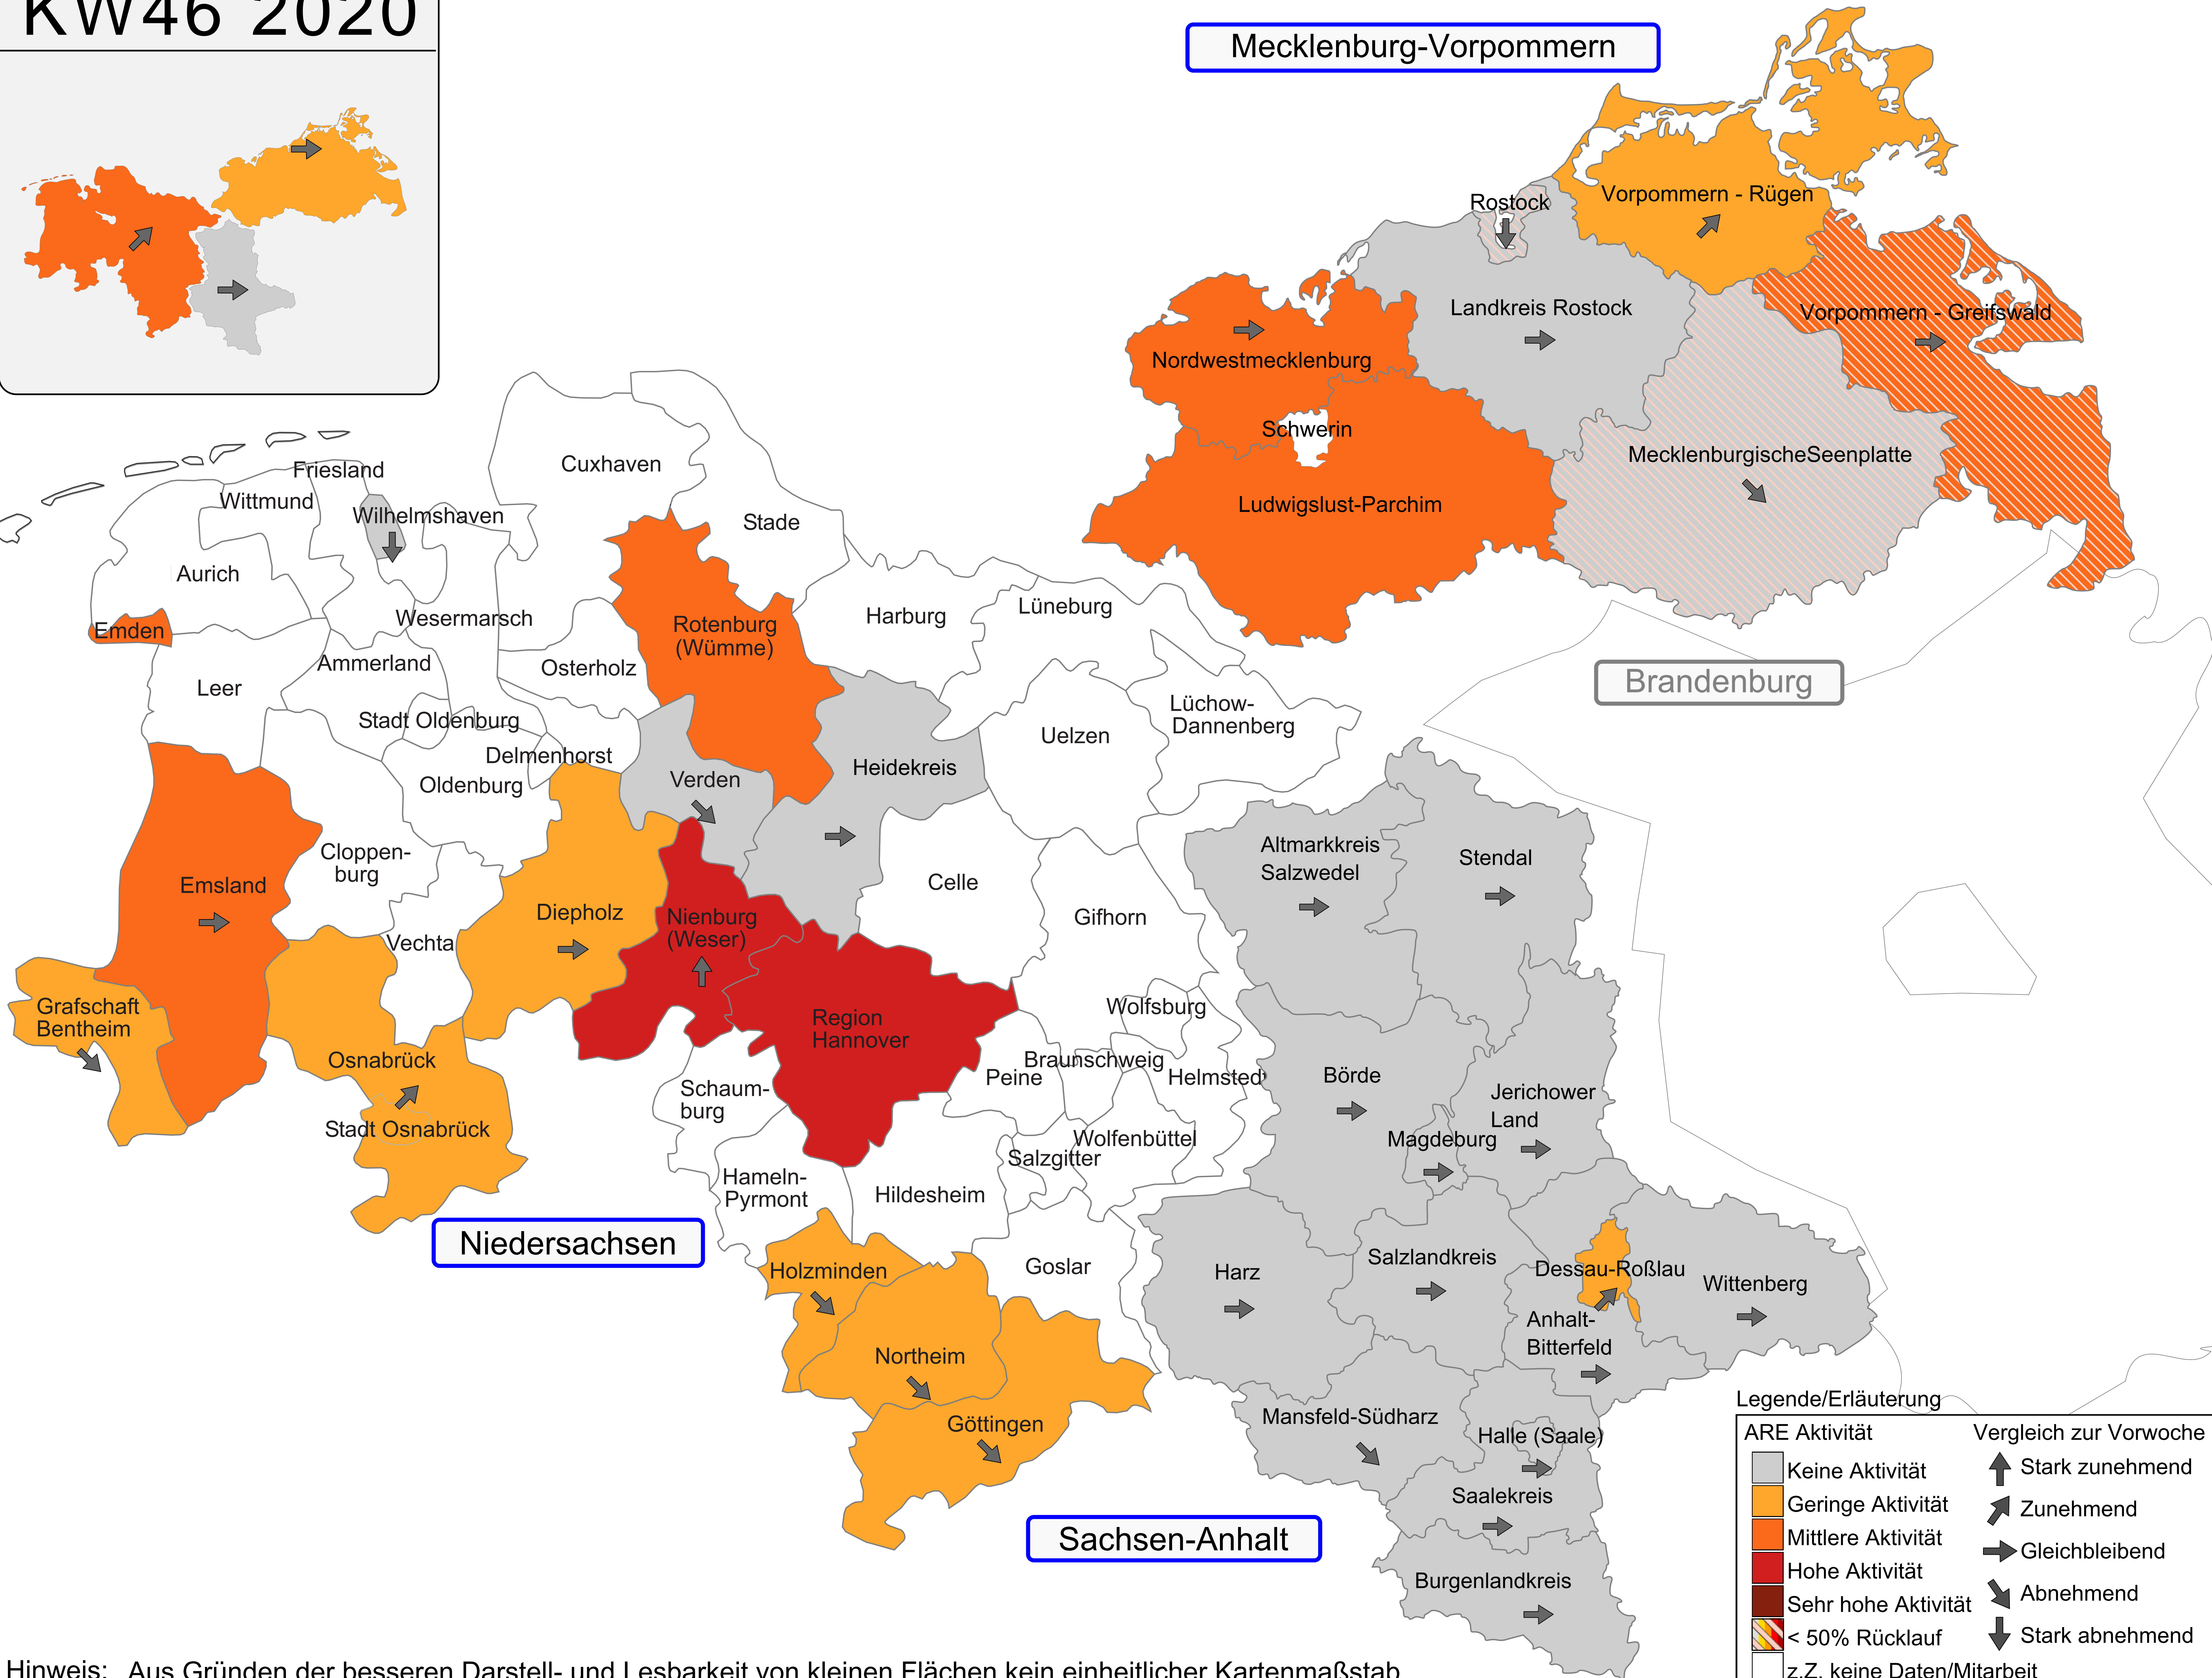

KW46 2020

Mecklenburg-Vorpommern

Brandenburg

Niedersachsen

Sachsen-Anhalt

Legende/Erläuterung

ARE Aktivität	Vergleich zur Vorwoche
Keine Aktivität	Stark zunehmend
Geringe Aktivität	Zunehmend
Mittlere Aktivität	Gleichbleibend
Hohe Aktivität	Abnehmend
Sehr hohe Aktivität	Stark abnehmend
< 50% Rücklauf	
z.Z. keine Daten/Mitarbeit	

Hinweis: Aus Gründen der besseren Darstell- und Lesbarkeit von kleinen Flächen kein einheitlicher Kartenmaßstab