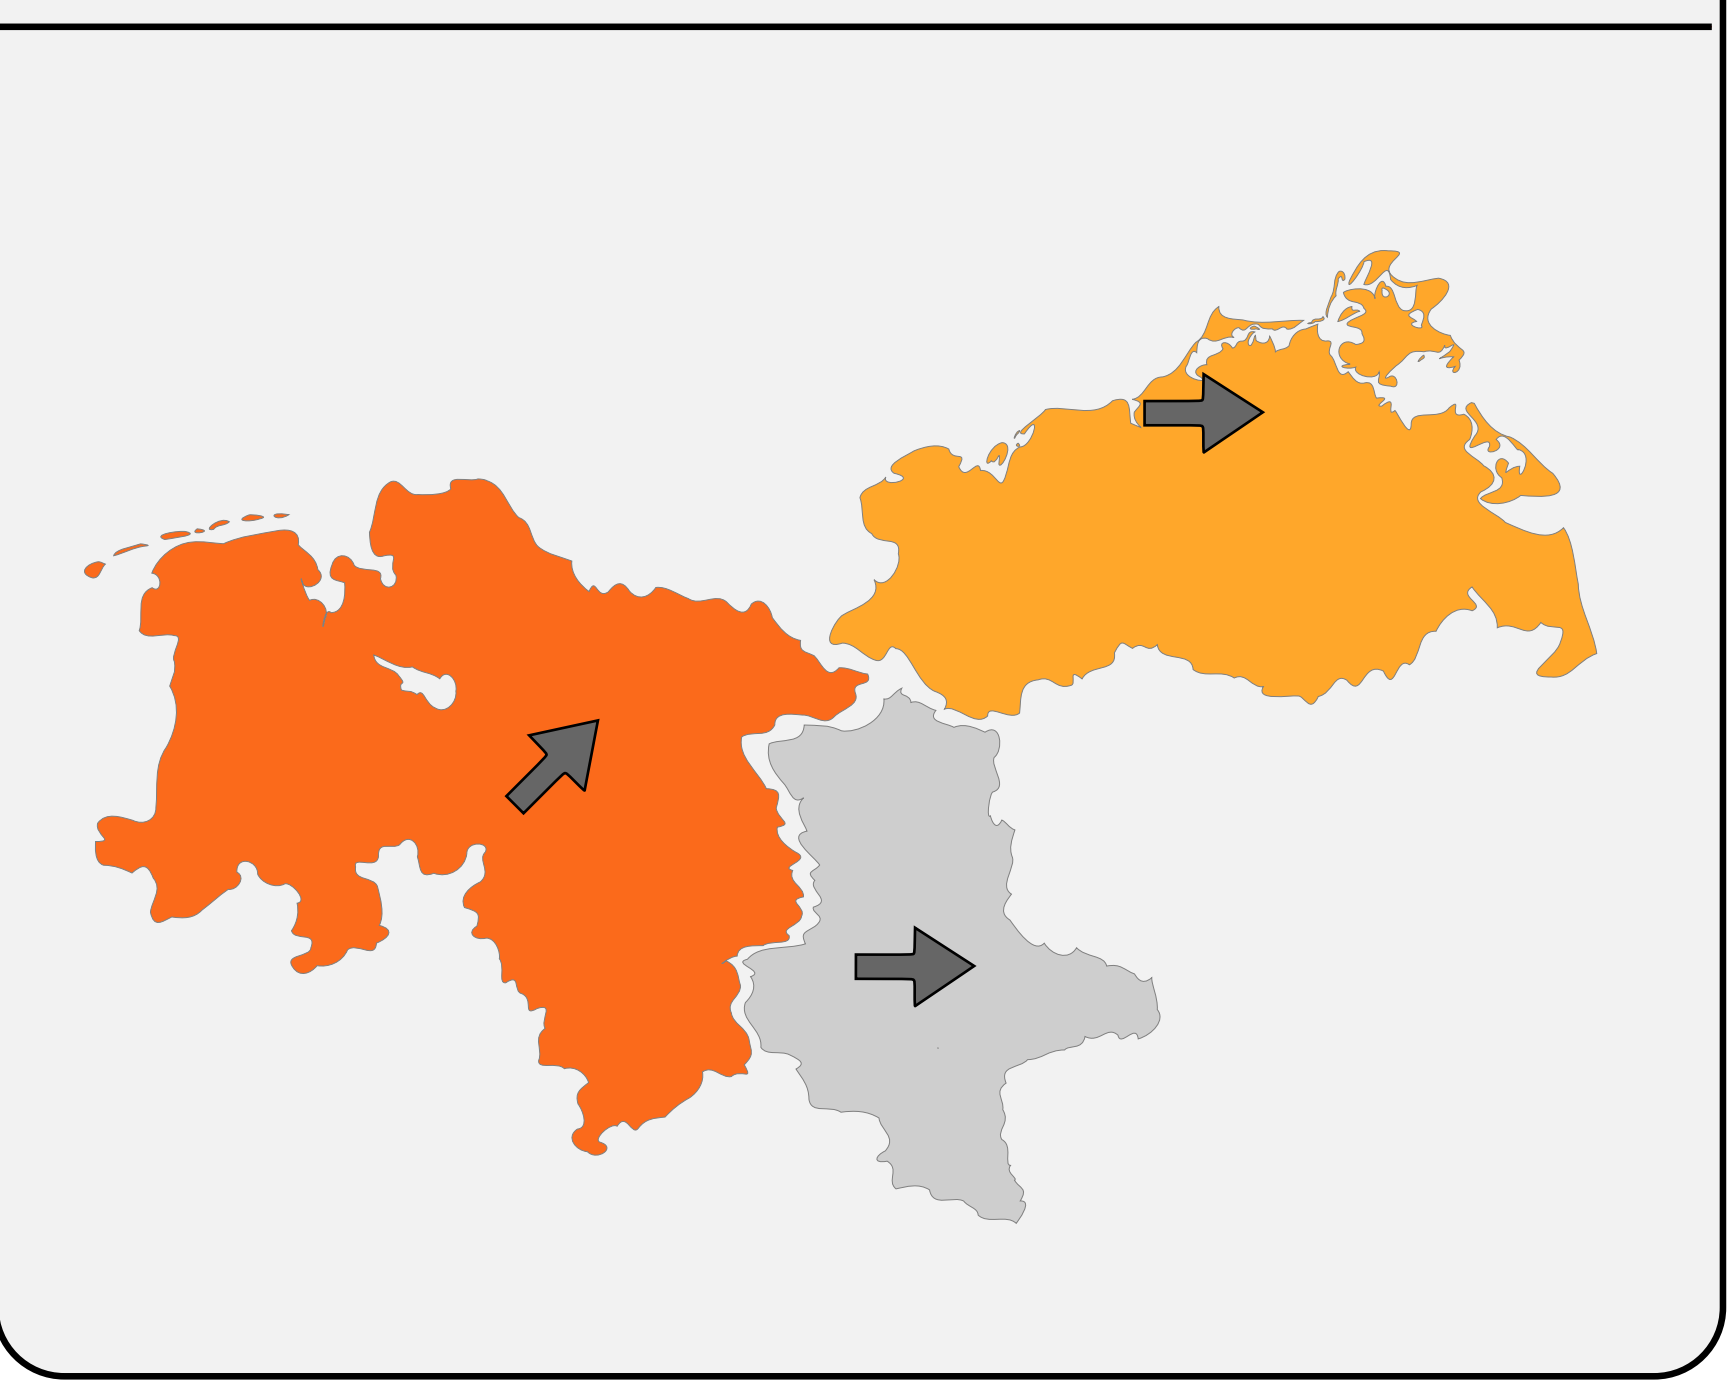

KW46 2020

Mecklenburg-Vorpommern

Brandenburg

Niedersachsen

Sachsen-Anhalt

Legende/Erläuterung

ARE Aktivität	Vergleich zur Vorwoche
Keine Aktivität	Stark zunehmend
Geringe Aktivität	Zunehmend
Mittlere Aktivität	Gleichbleibend
Hohe Aktivität	Abnehmend
Sehr hohe Aktivität	Stark abnehmend
< 50% Rücklauf	
z.Z. keine Daten/Mitarbeit	

Hinweis: Aus Gründen der besseren Darstell- und Lesbarkeit von kleinen Flächen kein einheitlicher Kartenmaßstab