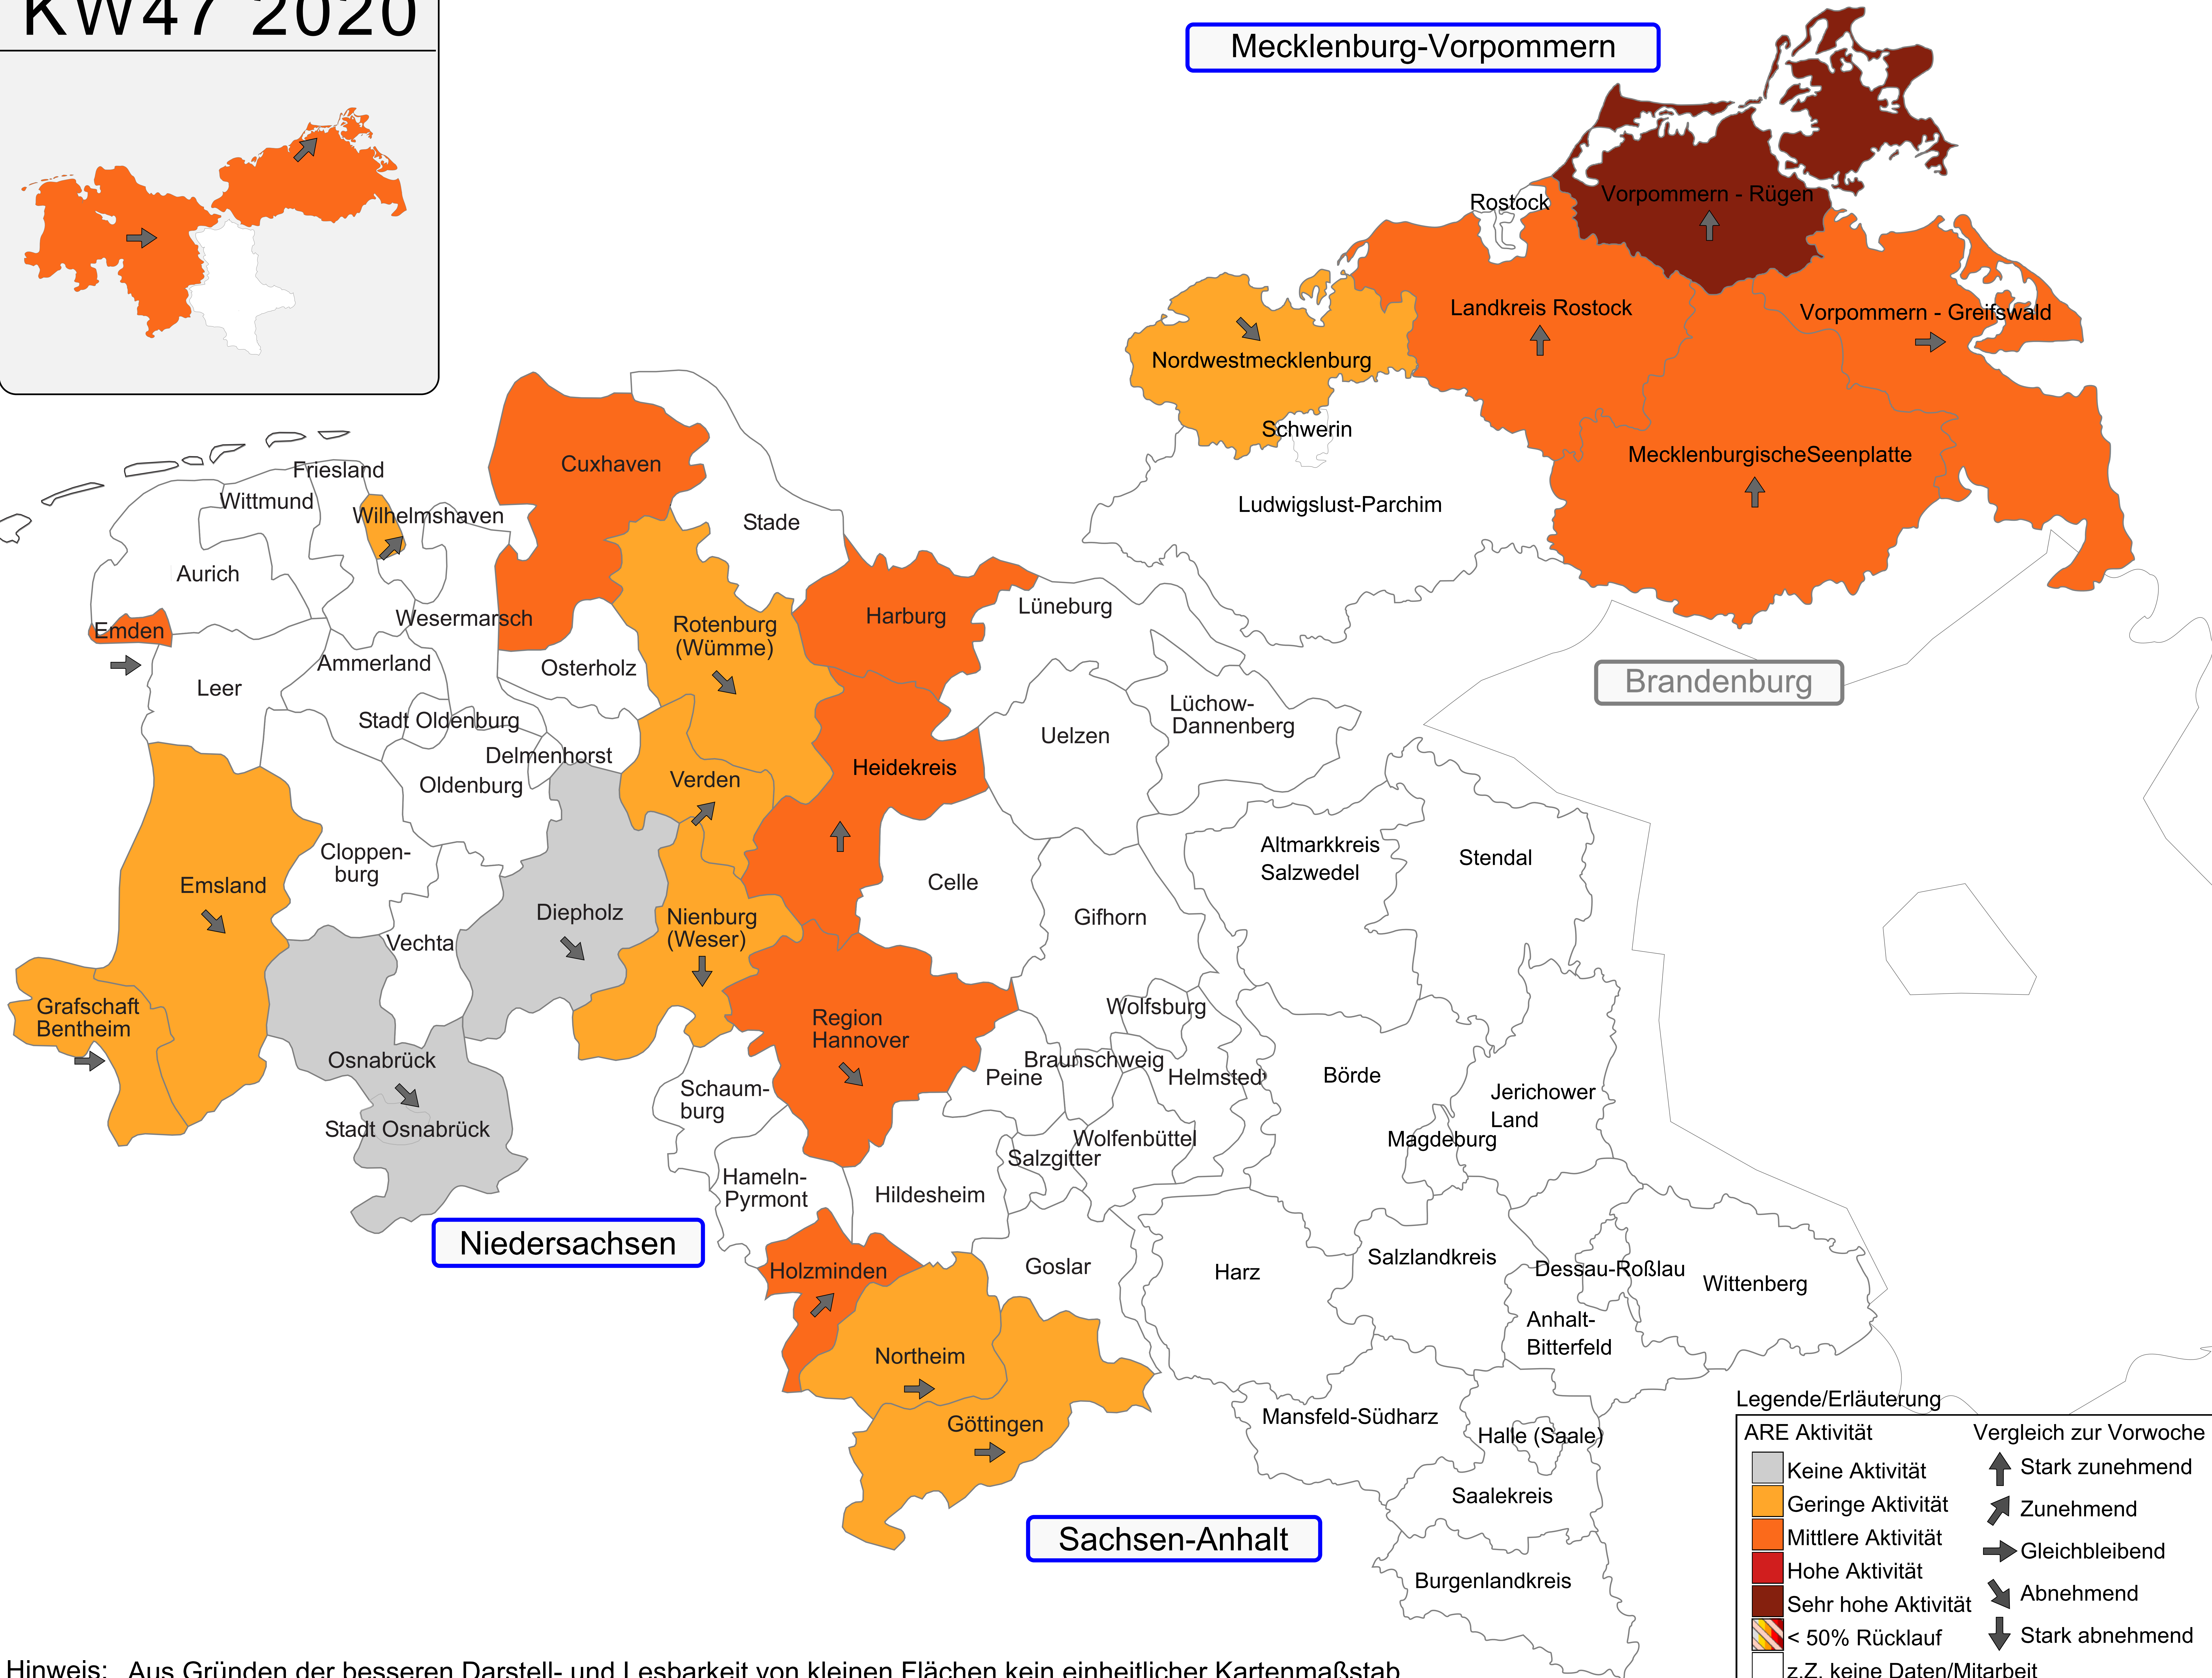

KW47 2020

Mecklenburg-Vorpommern

Brandenburg

Niedersachsen

Sachsen-Anhalt

Legende/Erläuterung	
ARE Aktivität	Vergleich zur Vorwoche
Keine Aktivität	Stark zunehmend
Geringe Aktivität	Zunehmend
Mittlere Aktivität	Gleichbleibend
Hohe Aktivität	Abnehmend
Sehr hohe Aktivität	Stark abnehmend
< 50% Rücklauf	
z.Z. keine Daten/Mitarbeit	

Hinweis: Aus Gründen der besseren Darstell- und Lesbarkeit von kleinen Flächen kein einheitlicher Kartenmaßstab