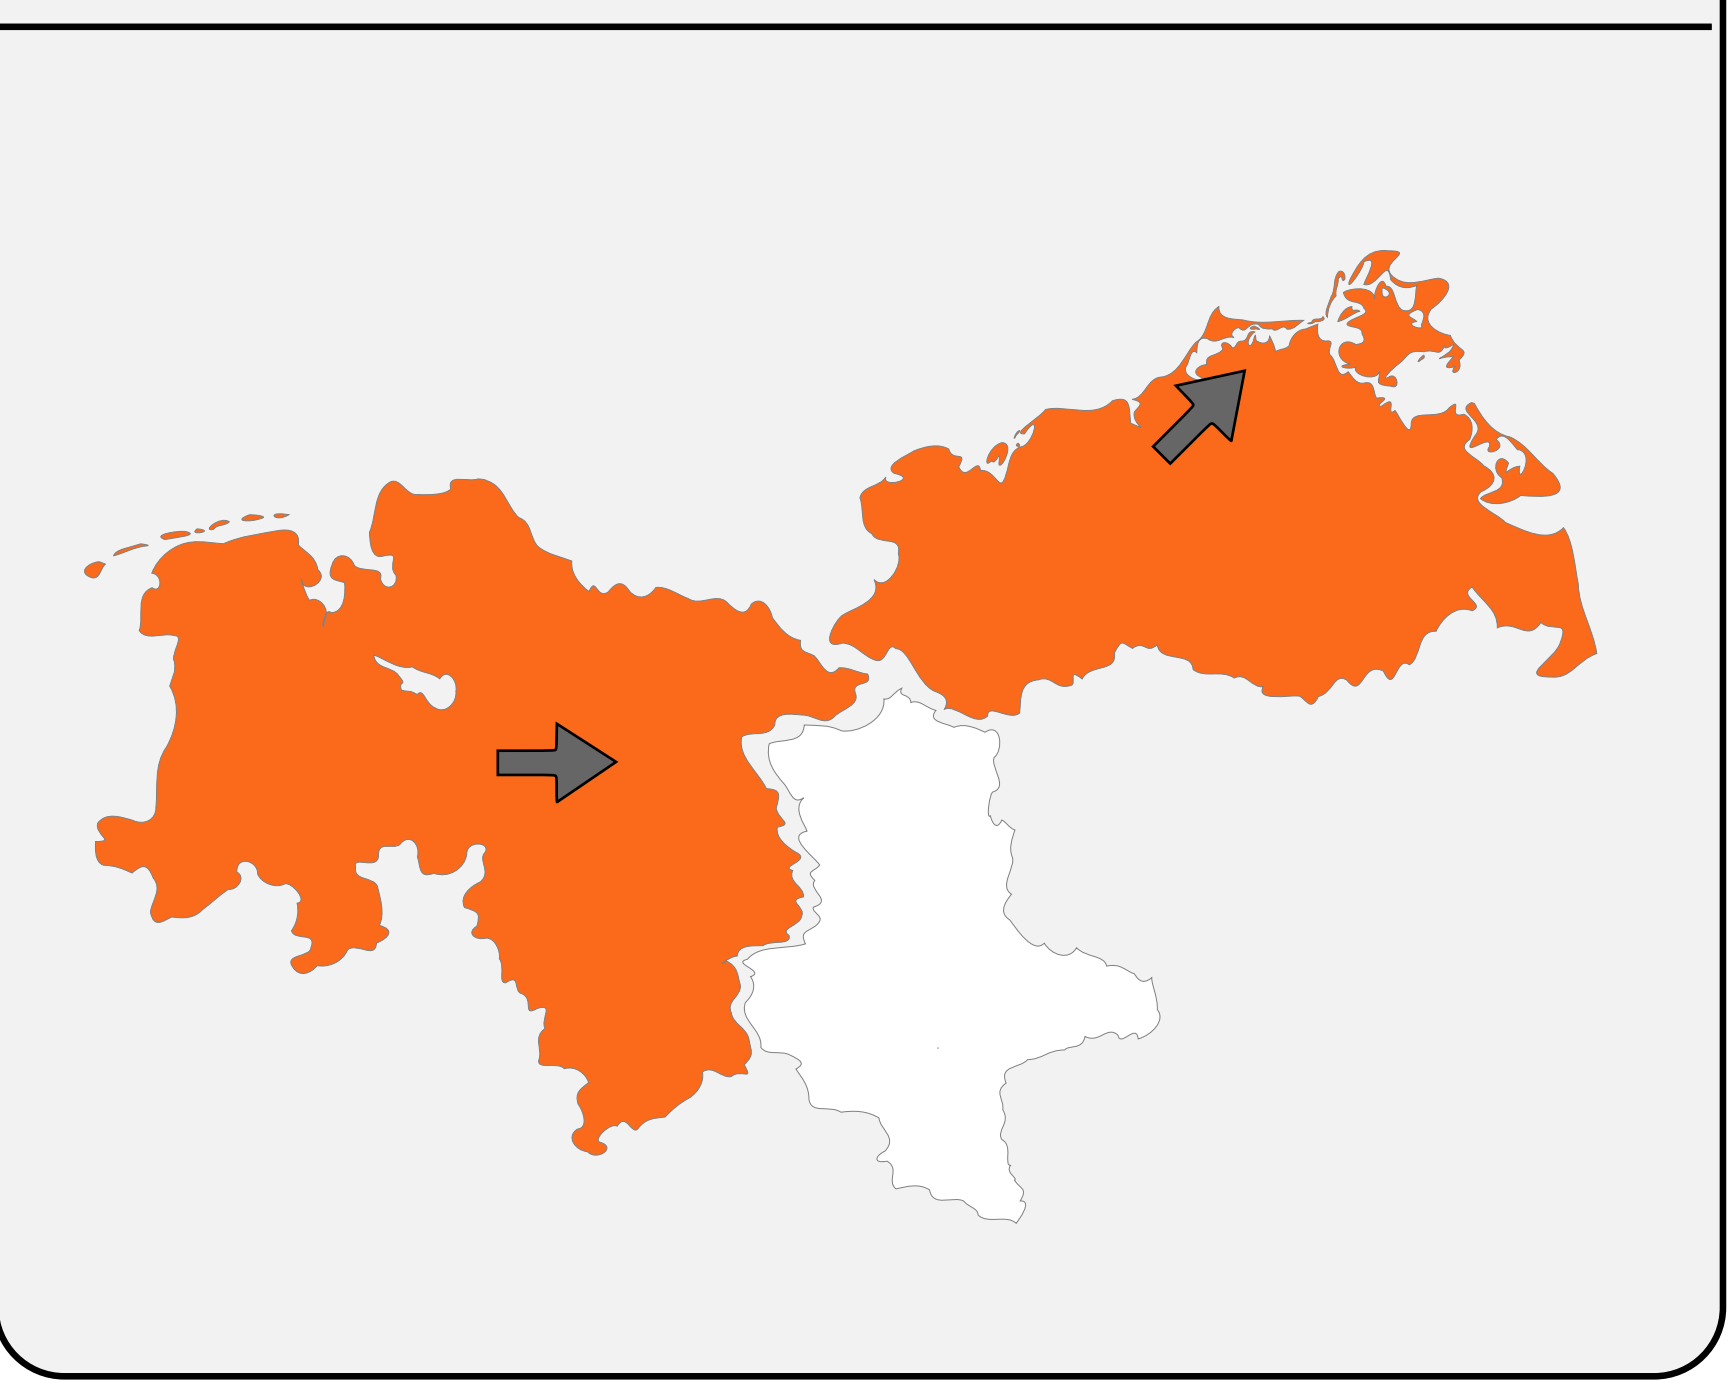

KW47 2020

Mecklenburg-Vorpommern

Brandenburg

Niedersachsen

Sachsen-Anhalt

Legende/Erläuterung	
ARE Aktivität	Vergleich zur Vorwoche
Keine Aktivität	Stark zunehmend
Geringe Aktivität	Zunehmend
Mittlere Aktivität	Gleichbleibend
Hohe Aktivität	Abnehmend
Sehr hohe Aktivität	Stark abnehmend
< 50% Rücklauf	
z.Z. keine Daten/Mitarbeit	

Hinweis: Aus Gründen der besseren Darstell- und Lesbarkeit von kleinen Flächen kein einheitlicher Kartenmaßstab