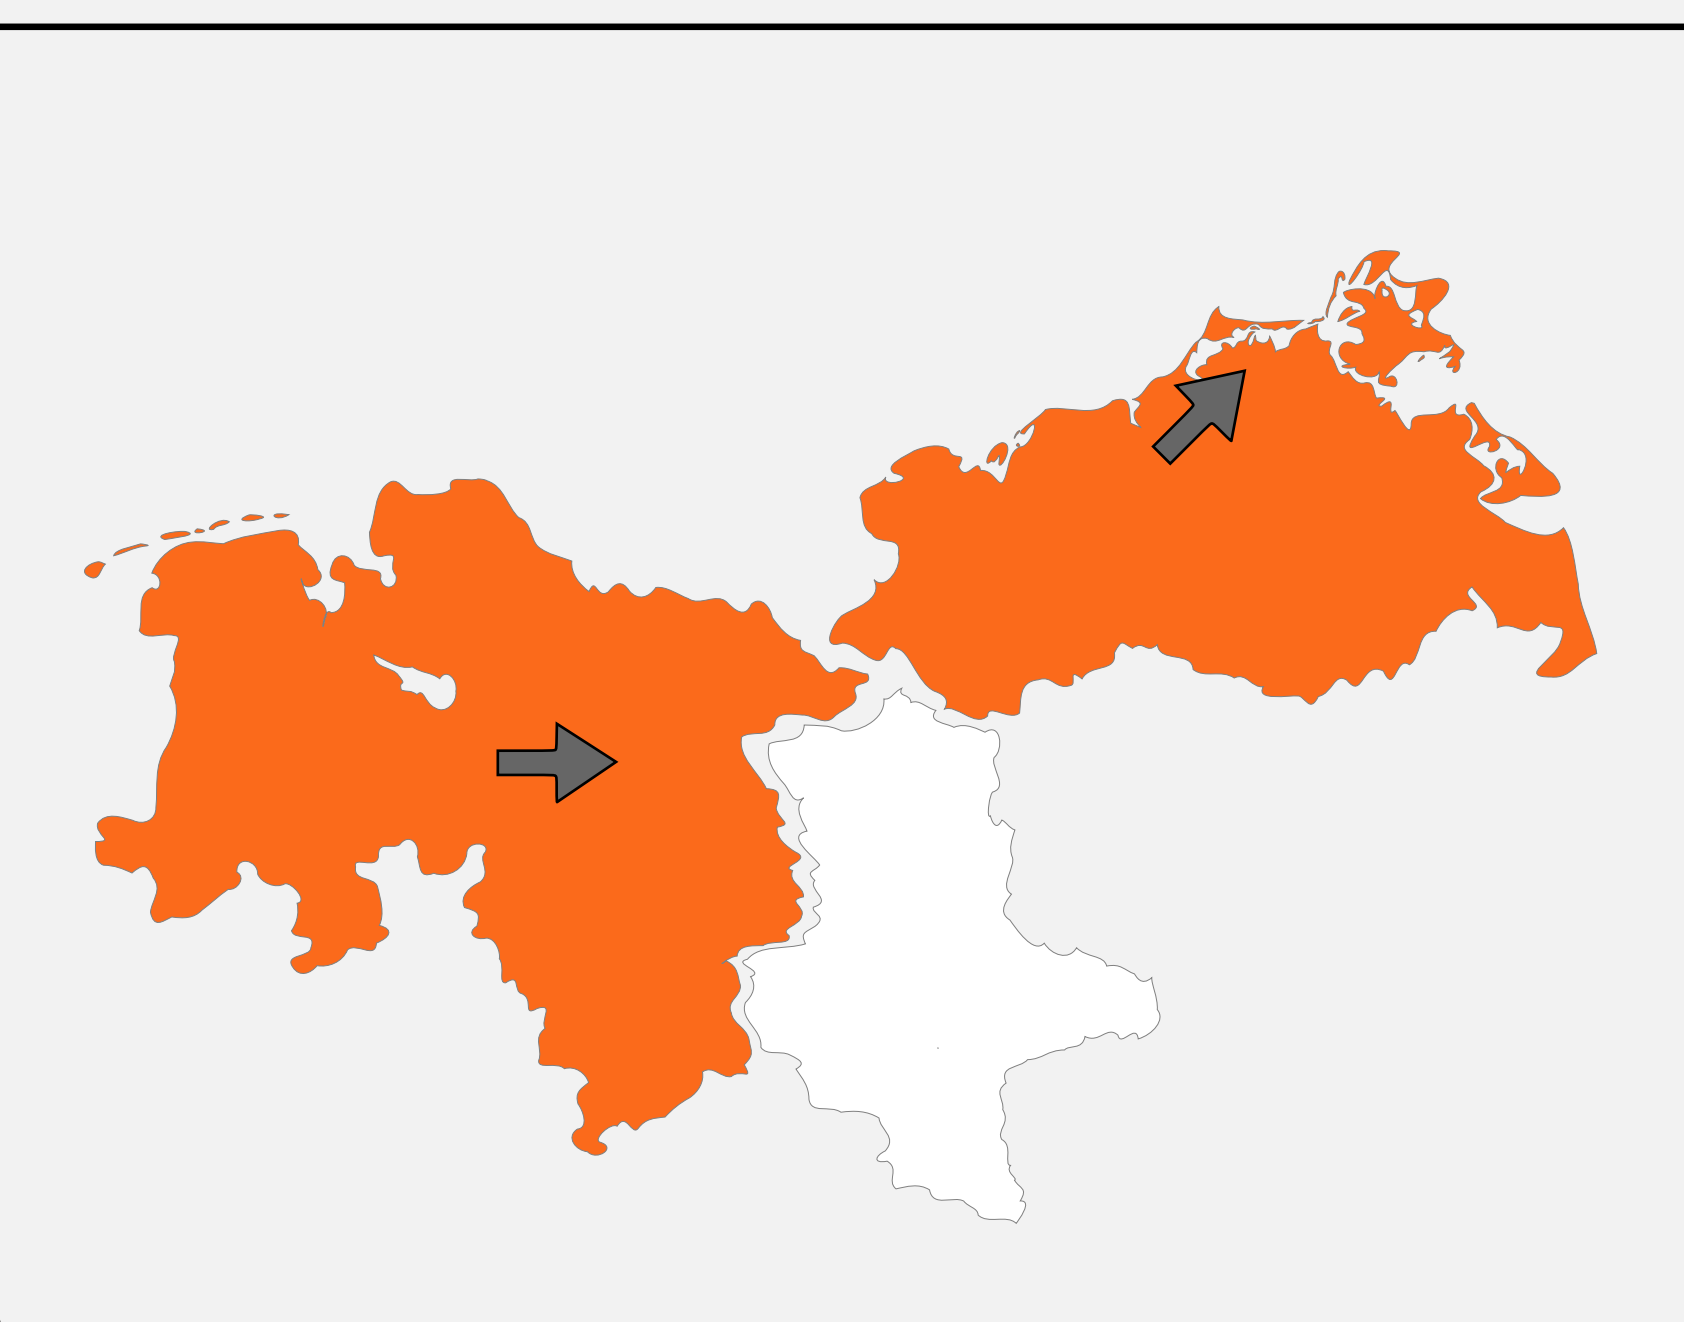

KW49 2020

Mecklenburg-Vorpommern

Brandenburg

Niedersachsen

Sachsen-Anhalt

Legende/Erläuterung

ARE Aktivität	Vergleich zur Vorwoche
Keine Aktivität	Stark zunehmend
Geringe Aktivität	Zunehmend
Mittlere Aktivität	Gleichbleibend
Hohe Aktivität	Abnehmend
Sehr hohe Aktivität	Stark abnehmend
< 50% Rücklauf	
z.Z. keine Daten/Mitarbeit	

Hinweis: Aus Gründen der besseren Darstell- und Lesbarkeit von kleinen Flächen kein einheitlicher Kartenmaßstab