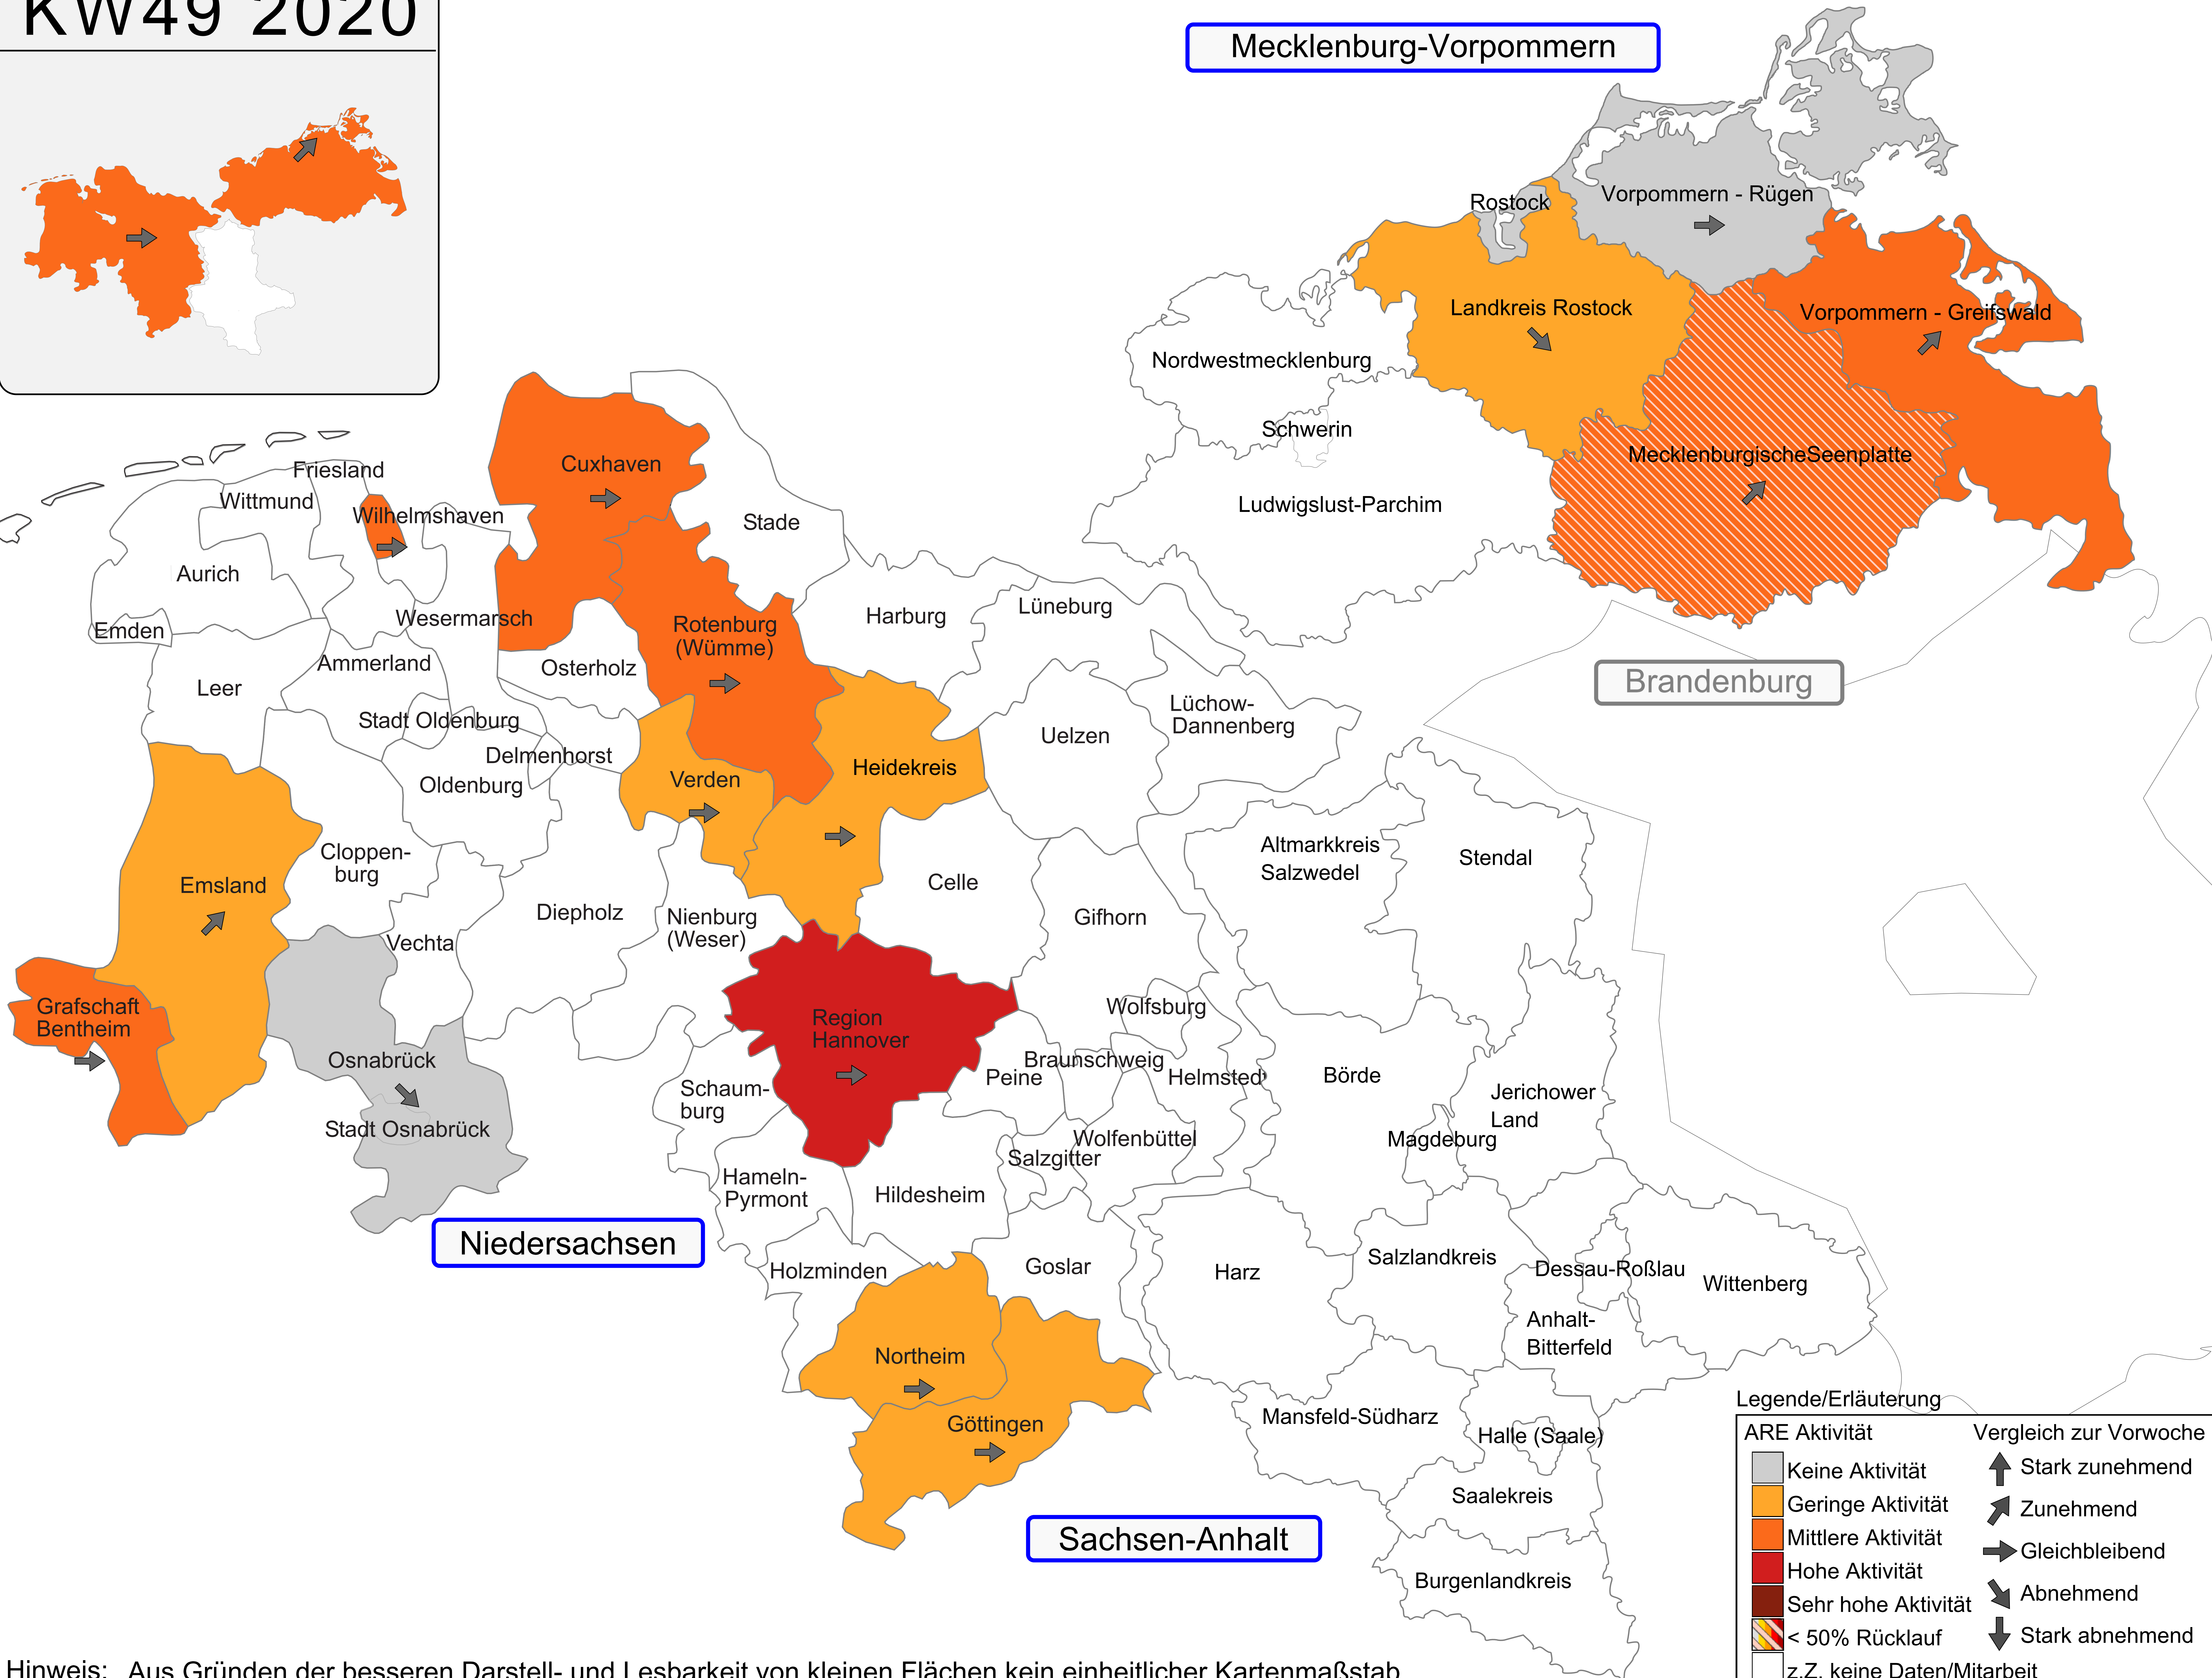

KW49 2020

Mecklenburg-Vorpommern

Brandenburg

Niedersachsen

Sachsen-Anhalt

Legende/Erläuterung

ARE Aktivität	Vergleich zur Vorwoche
Keine Aktivität	Stark zunehmend
Geringe Aktivität	Zunehmend
Mittlere Aktivität	Gleichbleibend
Hohe Aktivität	Abnehmend
Sehr hohe Aktivität	Stark abnehmend
< 50% Rücklauf	
z.Z. keine Daten/Mitarbeit	

Hinweis: Aus Gründen der besseren Darstell- und Lesbarkeit von kleinen Flächen kein einheitlicher Kartenmaßstab