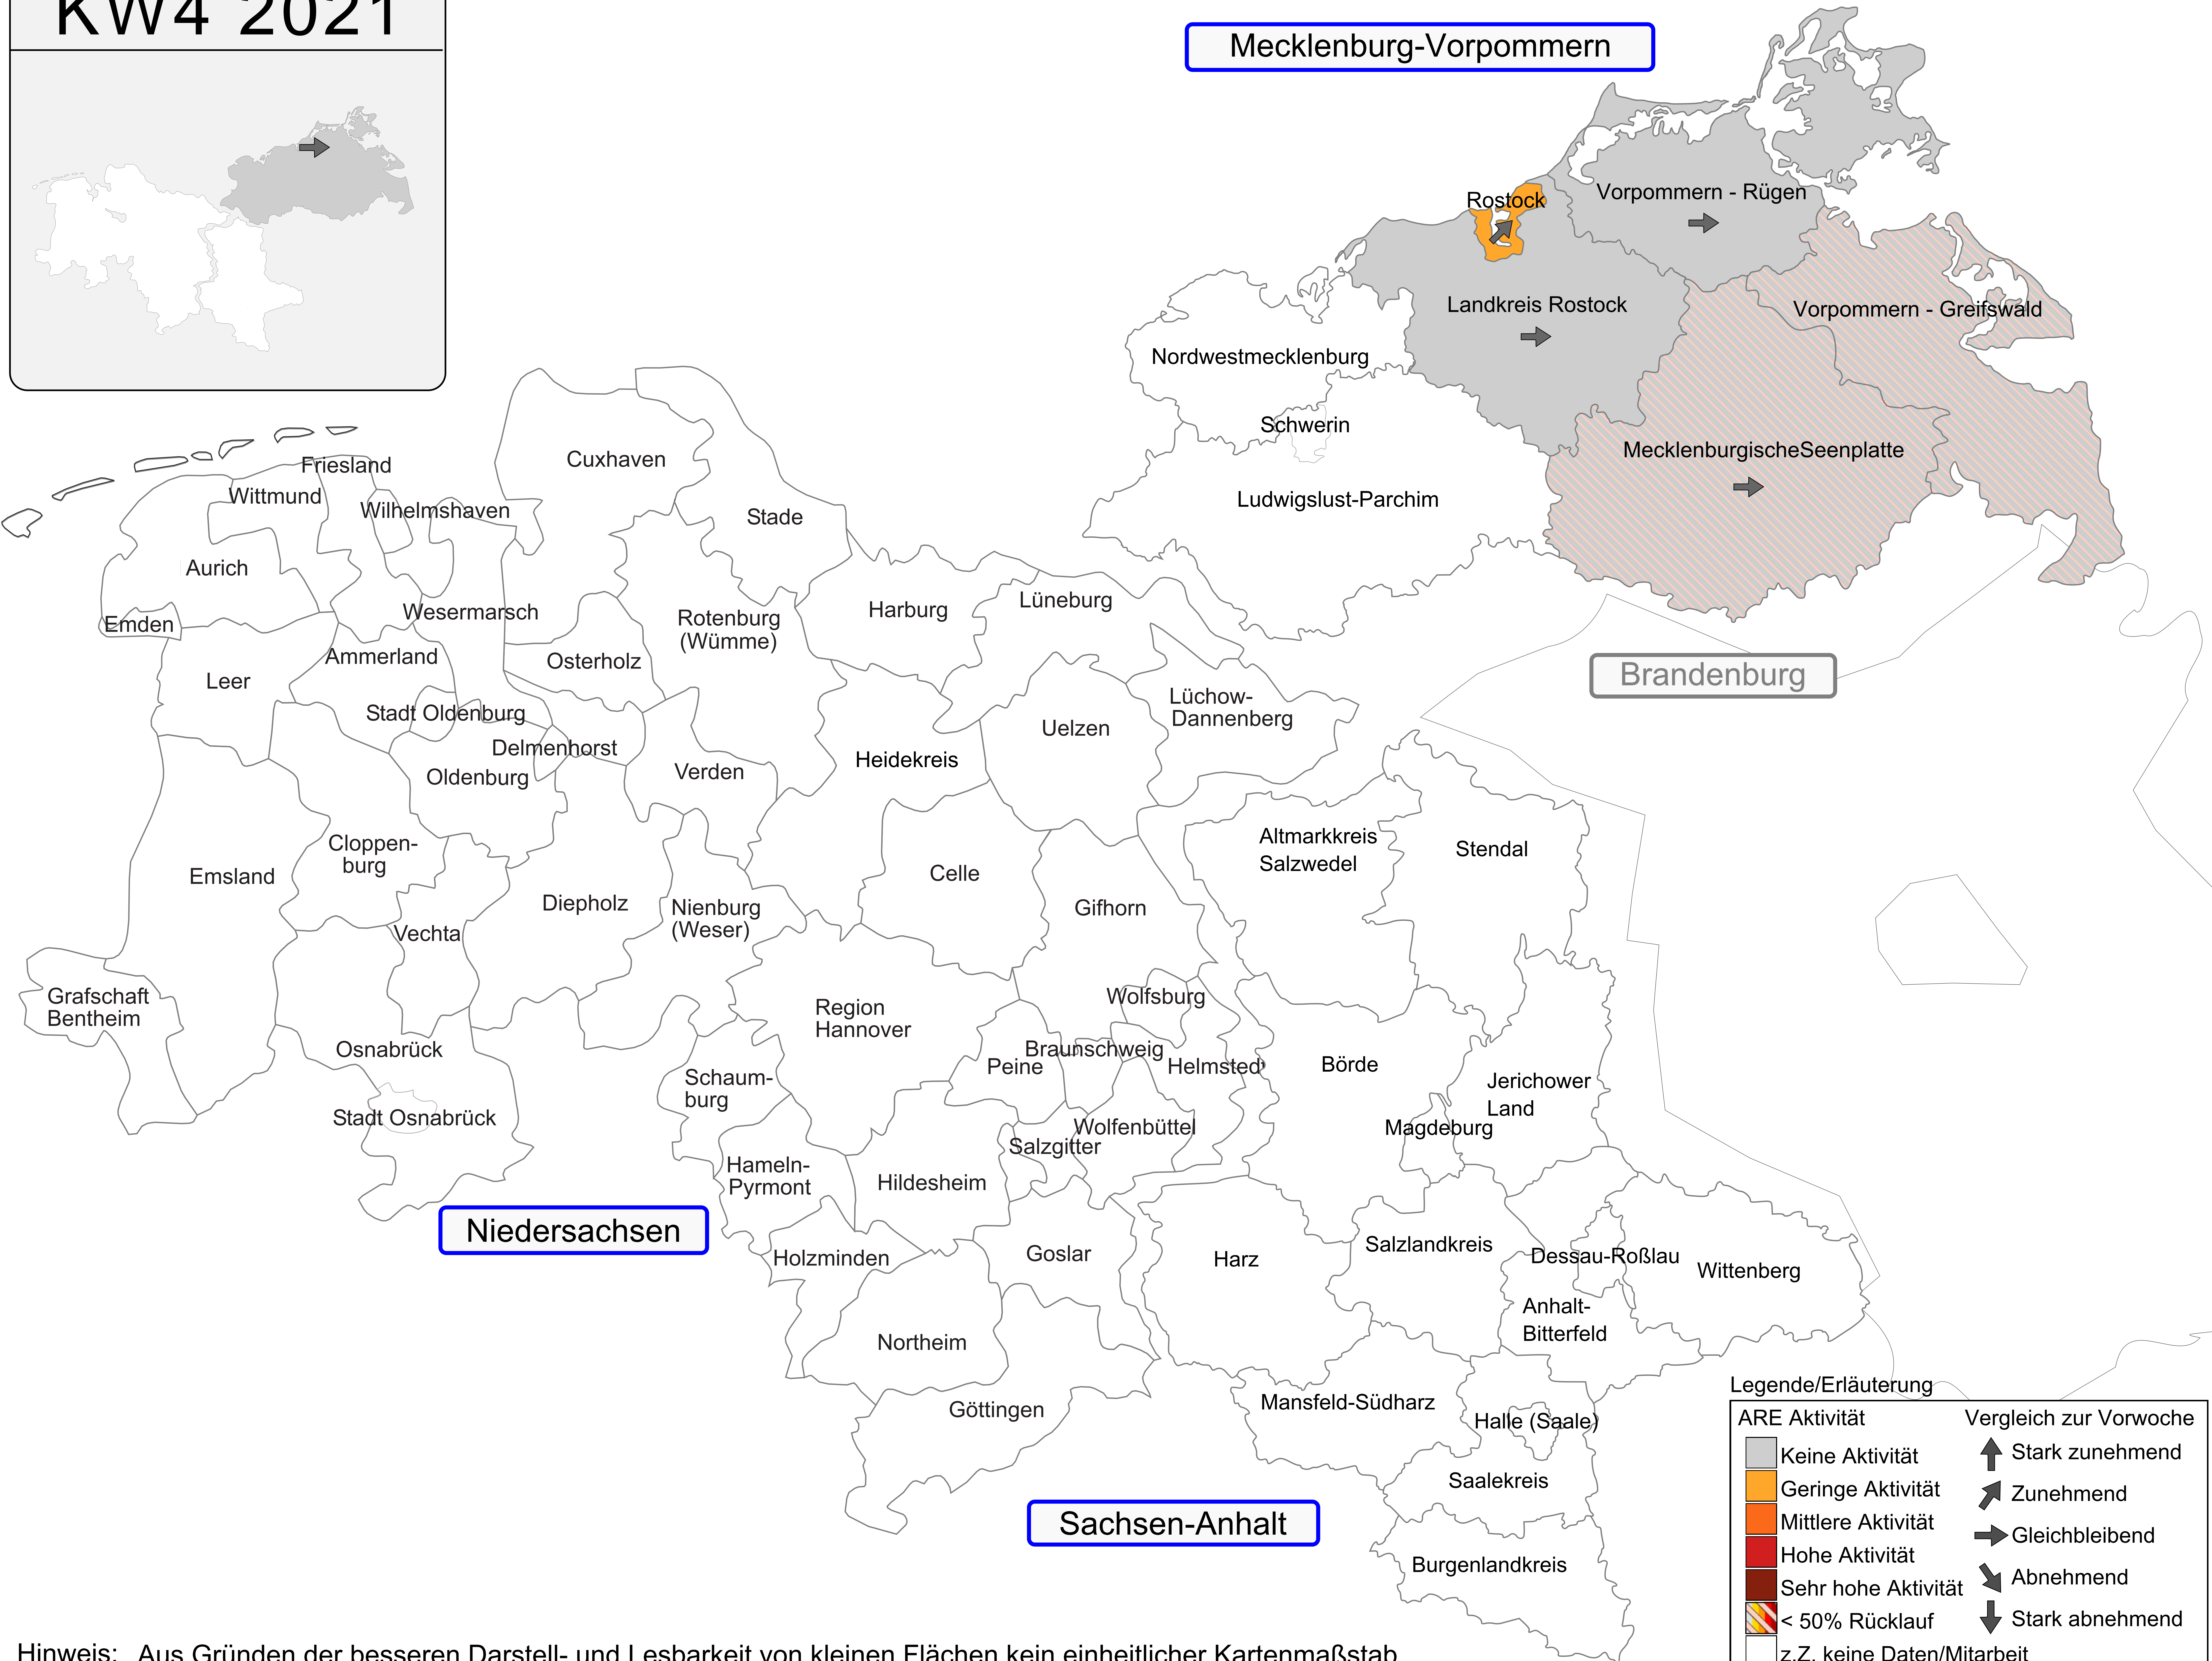

KW4 2021

Mecklenburg-Vorpommern

Brandenburg

Niedersachsen

Sachsen-Anhalt

Legende/Erläuterung

ARE Aktivität	Vergleich zur Vorwoche
Keine Aktivität	Stark zunehmend
Geringe Aktivität	Zunehmend
Mittlere Aktivität	Gleichbleibend
Hohe Aktivität	Abnehmend
Sehr hohe Aktivität	Stark abnehmend
< 50% Rücklauf	
z.Z. keine Daten/Mitarbeit	

Hinweis: Aus Gründen der besseren Darstell- und Lesbarkeit von kleinen Flächen kein einheitlicher Kartenmaßstab