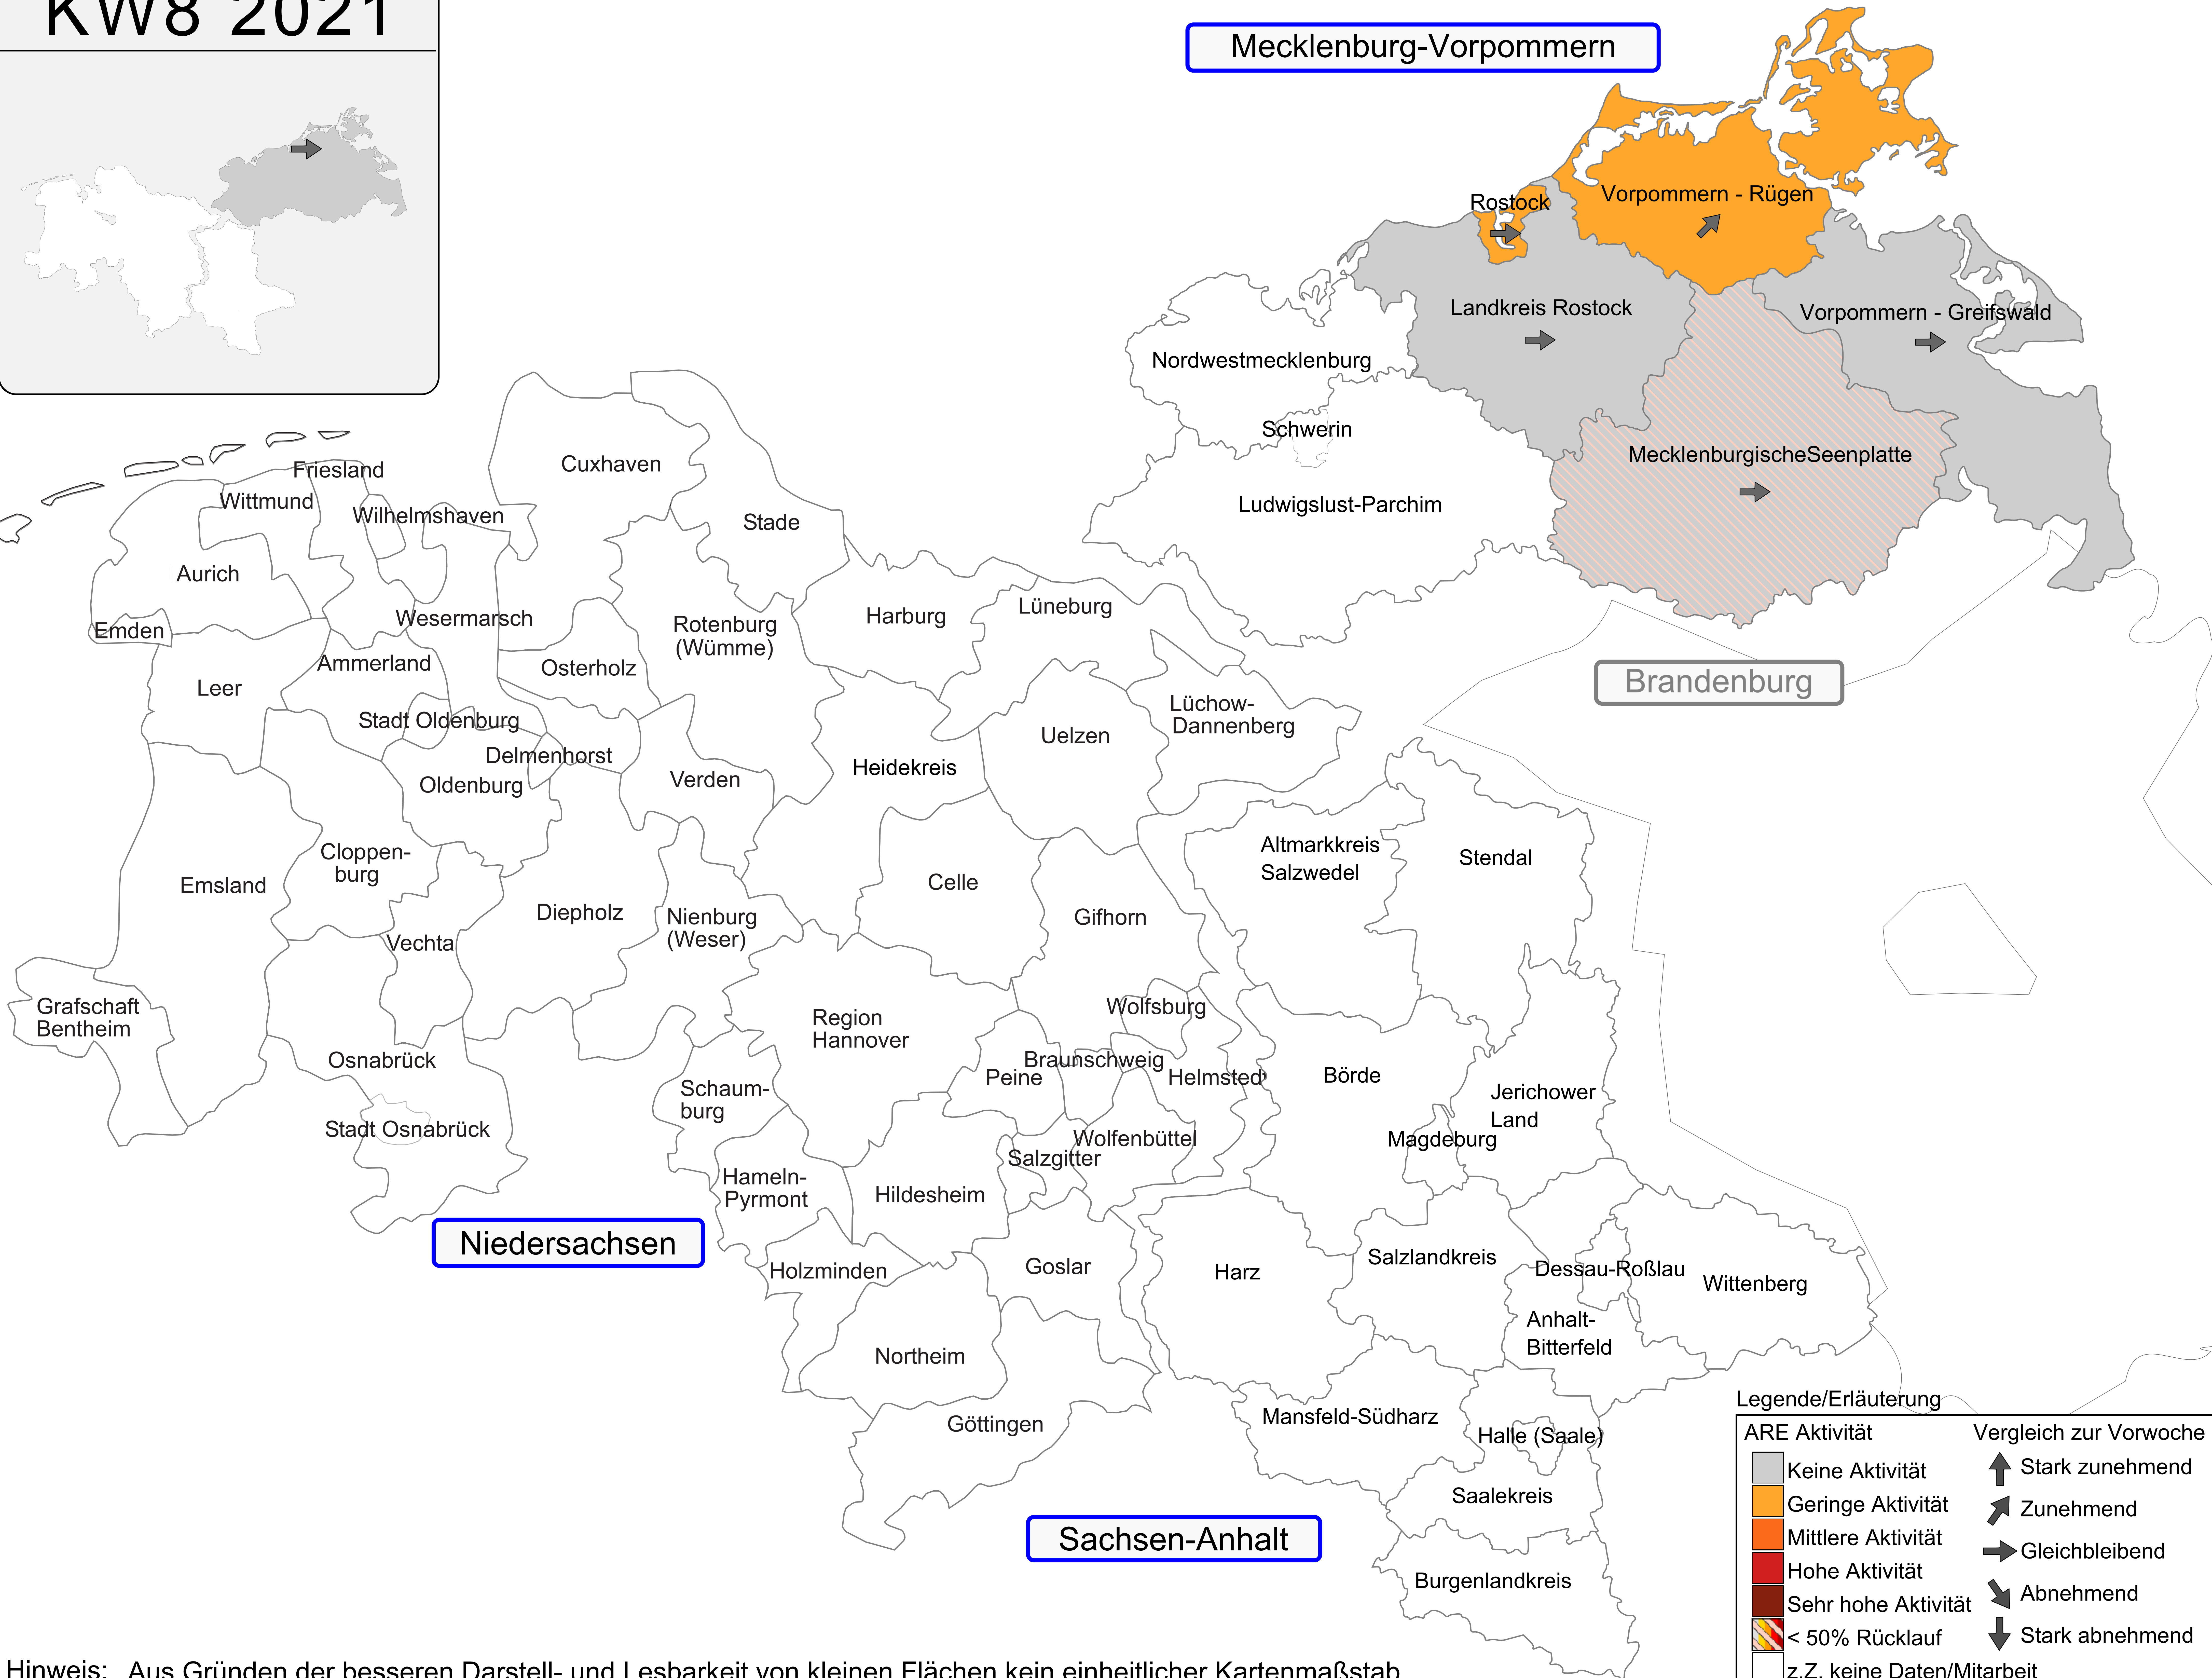

KW8 2021

Mecklenburg-Vorpommern

Brandenburg

Niedersachsen

Sachsen-Anhalt

Legende/Erläuterung

ARE Aktivität	Vergleich zur Vorwoche
Keine Aktivität	Stark zunehmend
Geringe Aktivität	Zunehmend
Mittlere Aktivität	Gleichbleibend
Hohe Aktivität	Abnehmend
Sehr hohe Aktivität	Stark abnehmend
< 50% Rücklauf	
z.Z. keine Daten/Mitarbeit	

Hinweis: Aus Gründen der besseren Darstell- und Lesbarkeit von kleinen Flächen kein einheitlicher Kartenmaßstab