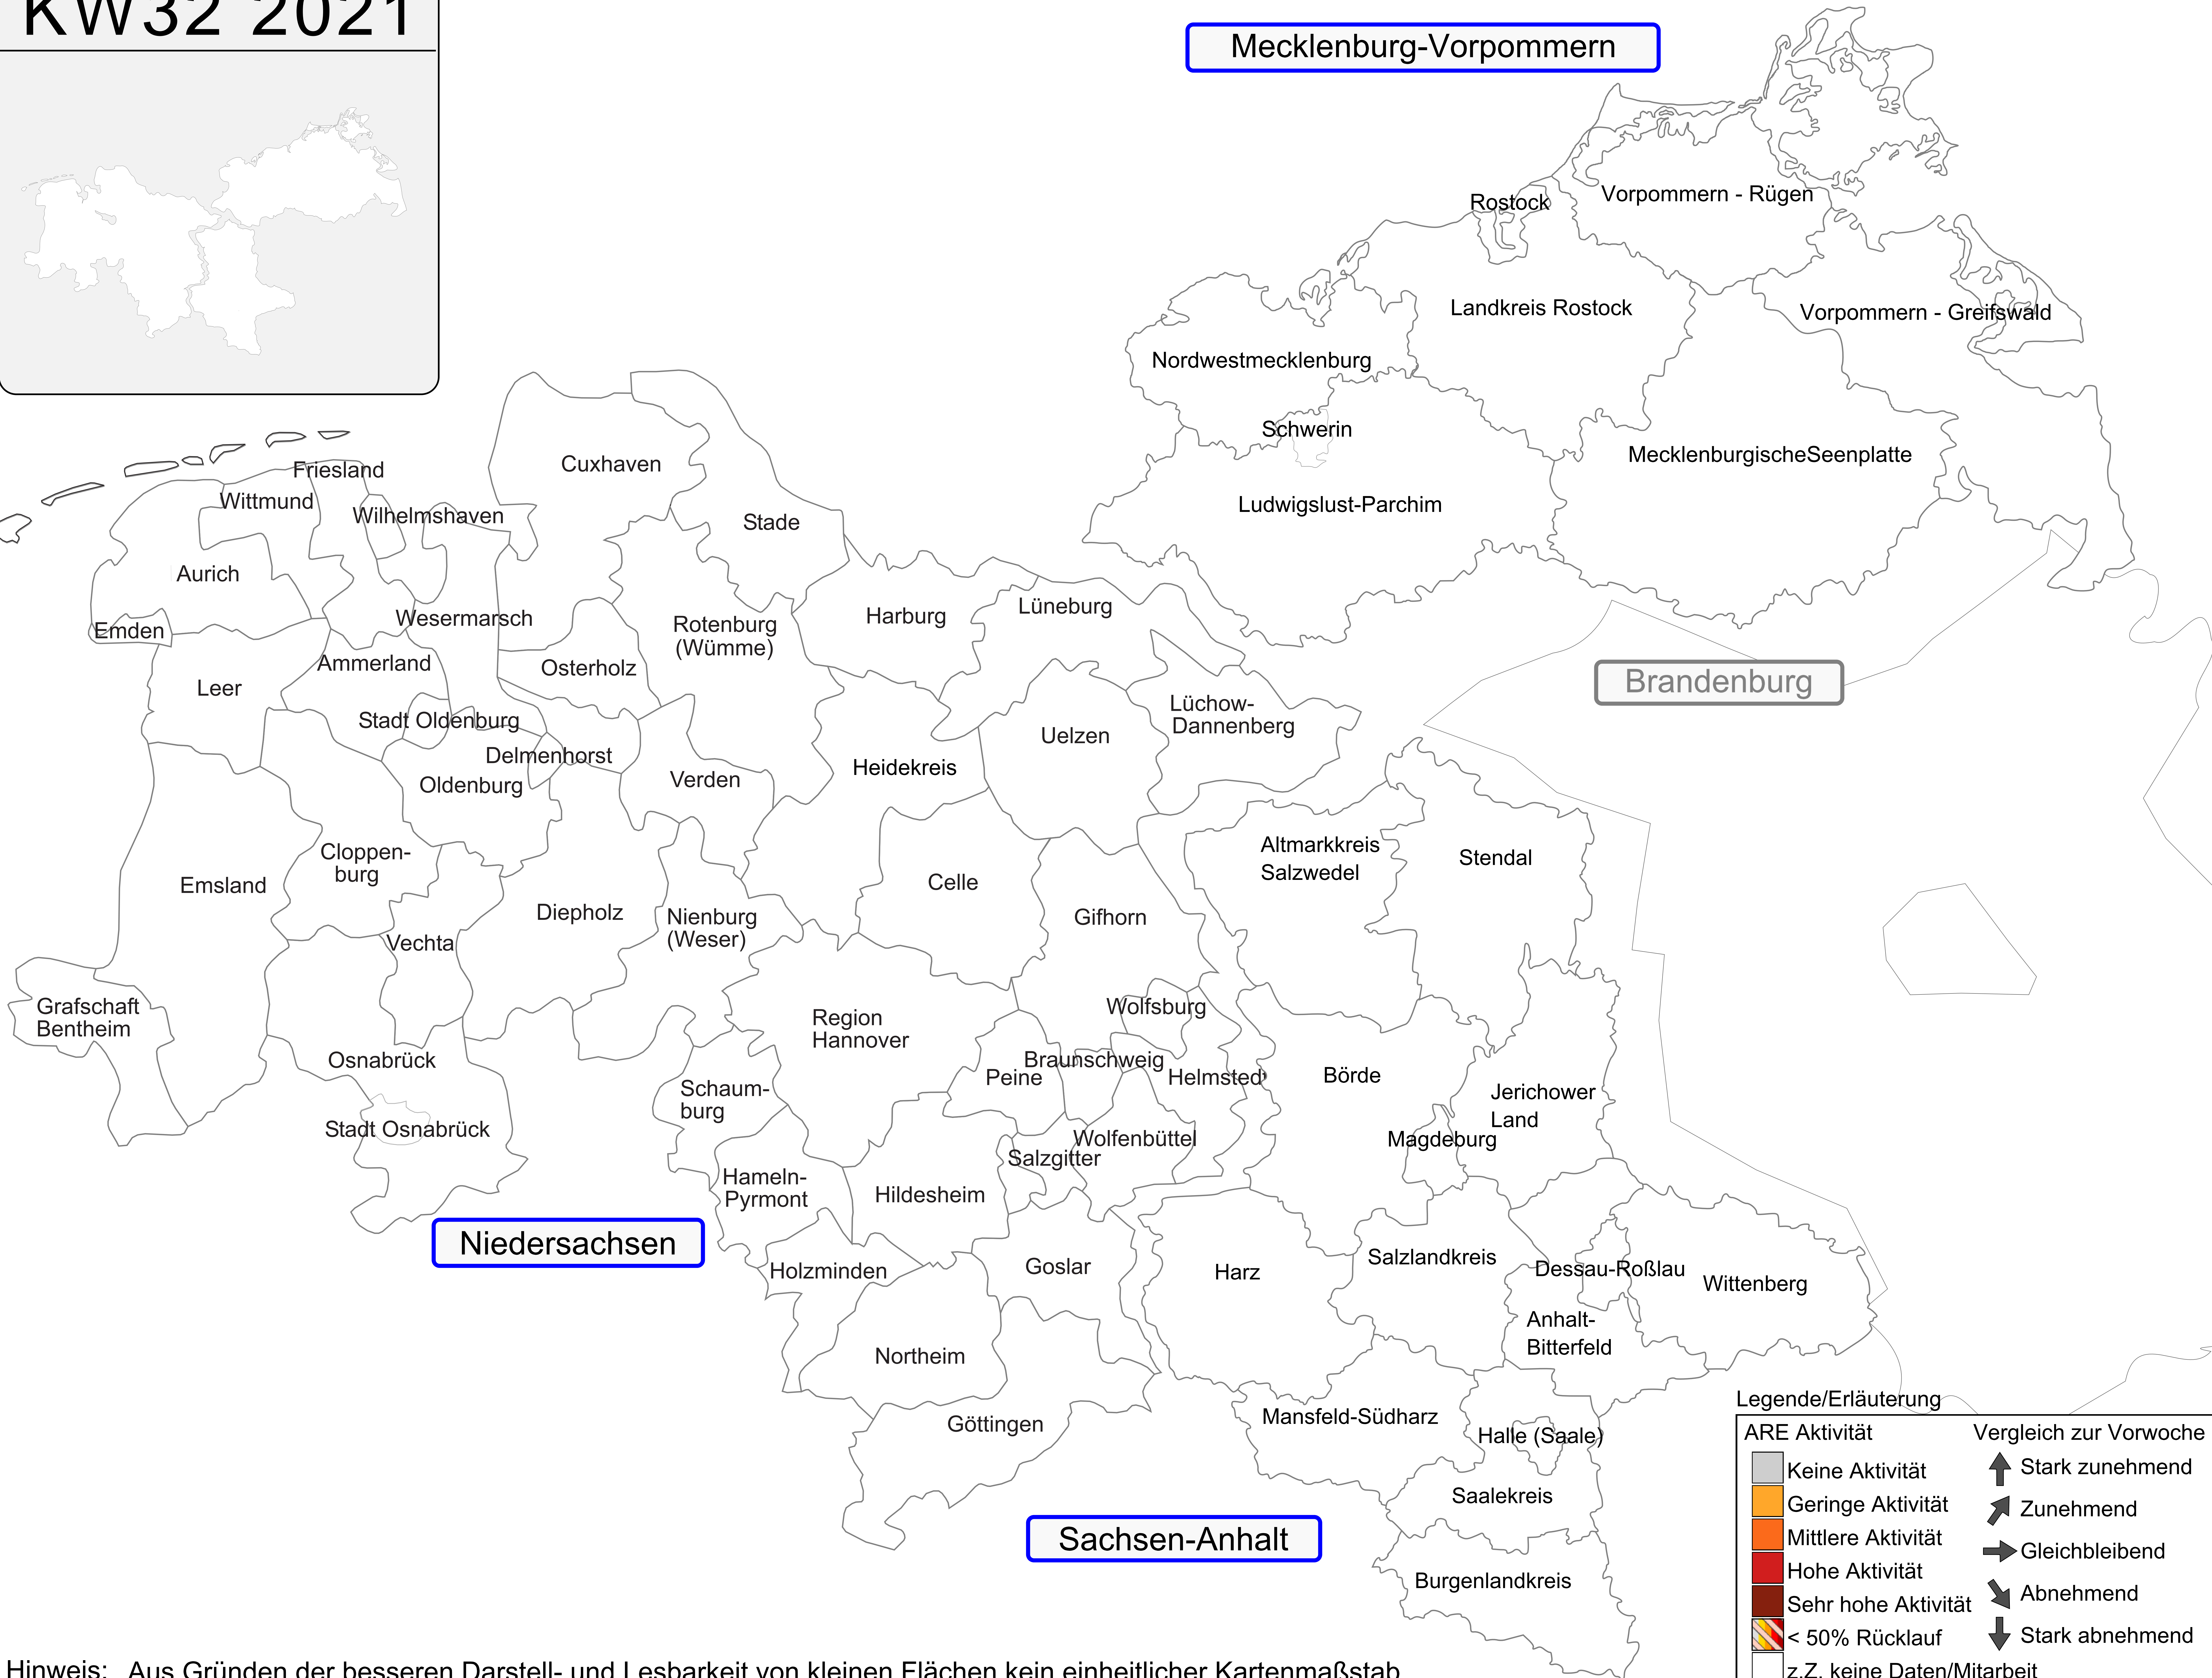

KW32 2021

Mecklenburg-Vorpommern

Brandenburg

Niedersachsen

Sachsen-Anhalt

Legende/Erläuterung

ARE Aktivität	Vergleich zur Vorwoche
Keine Aktivität	Stark zunehmend
Geringe Aktivität	Zunehmend
Mittlere Aktivität	Gleichbleibend
Hohe Aktivität	Abnehmend
Sehr hohe Aktivität	Stark abnehmend
< 50% Rücklauf	
z.Z. keine Daten/Mitarbeit	

Hinweis: Aus Gründen der besseren Darstell- und Lesbarkeit von kleinen Flächen kein einheitlicher Kartenmaßstab