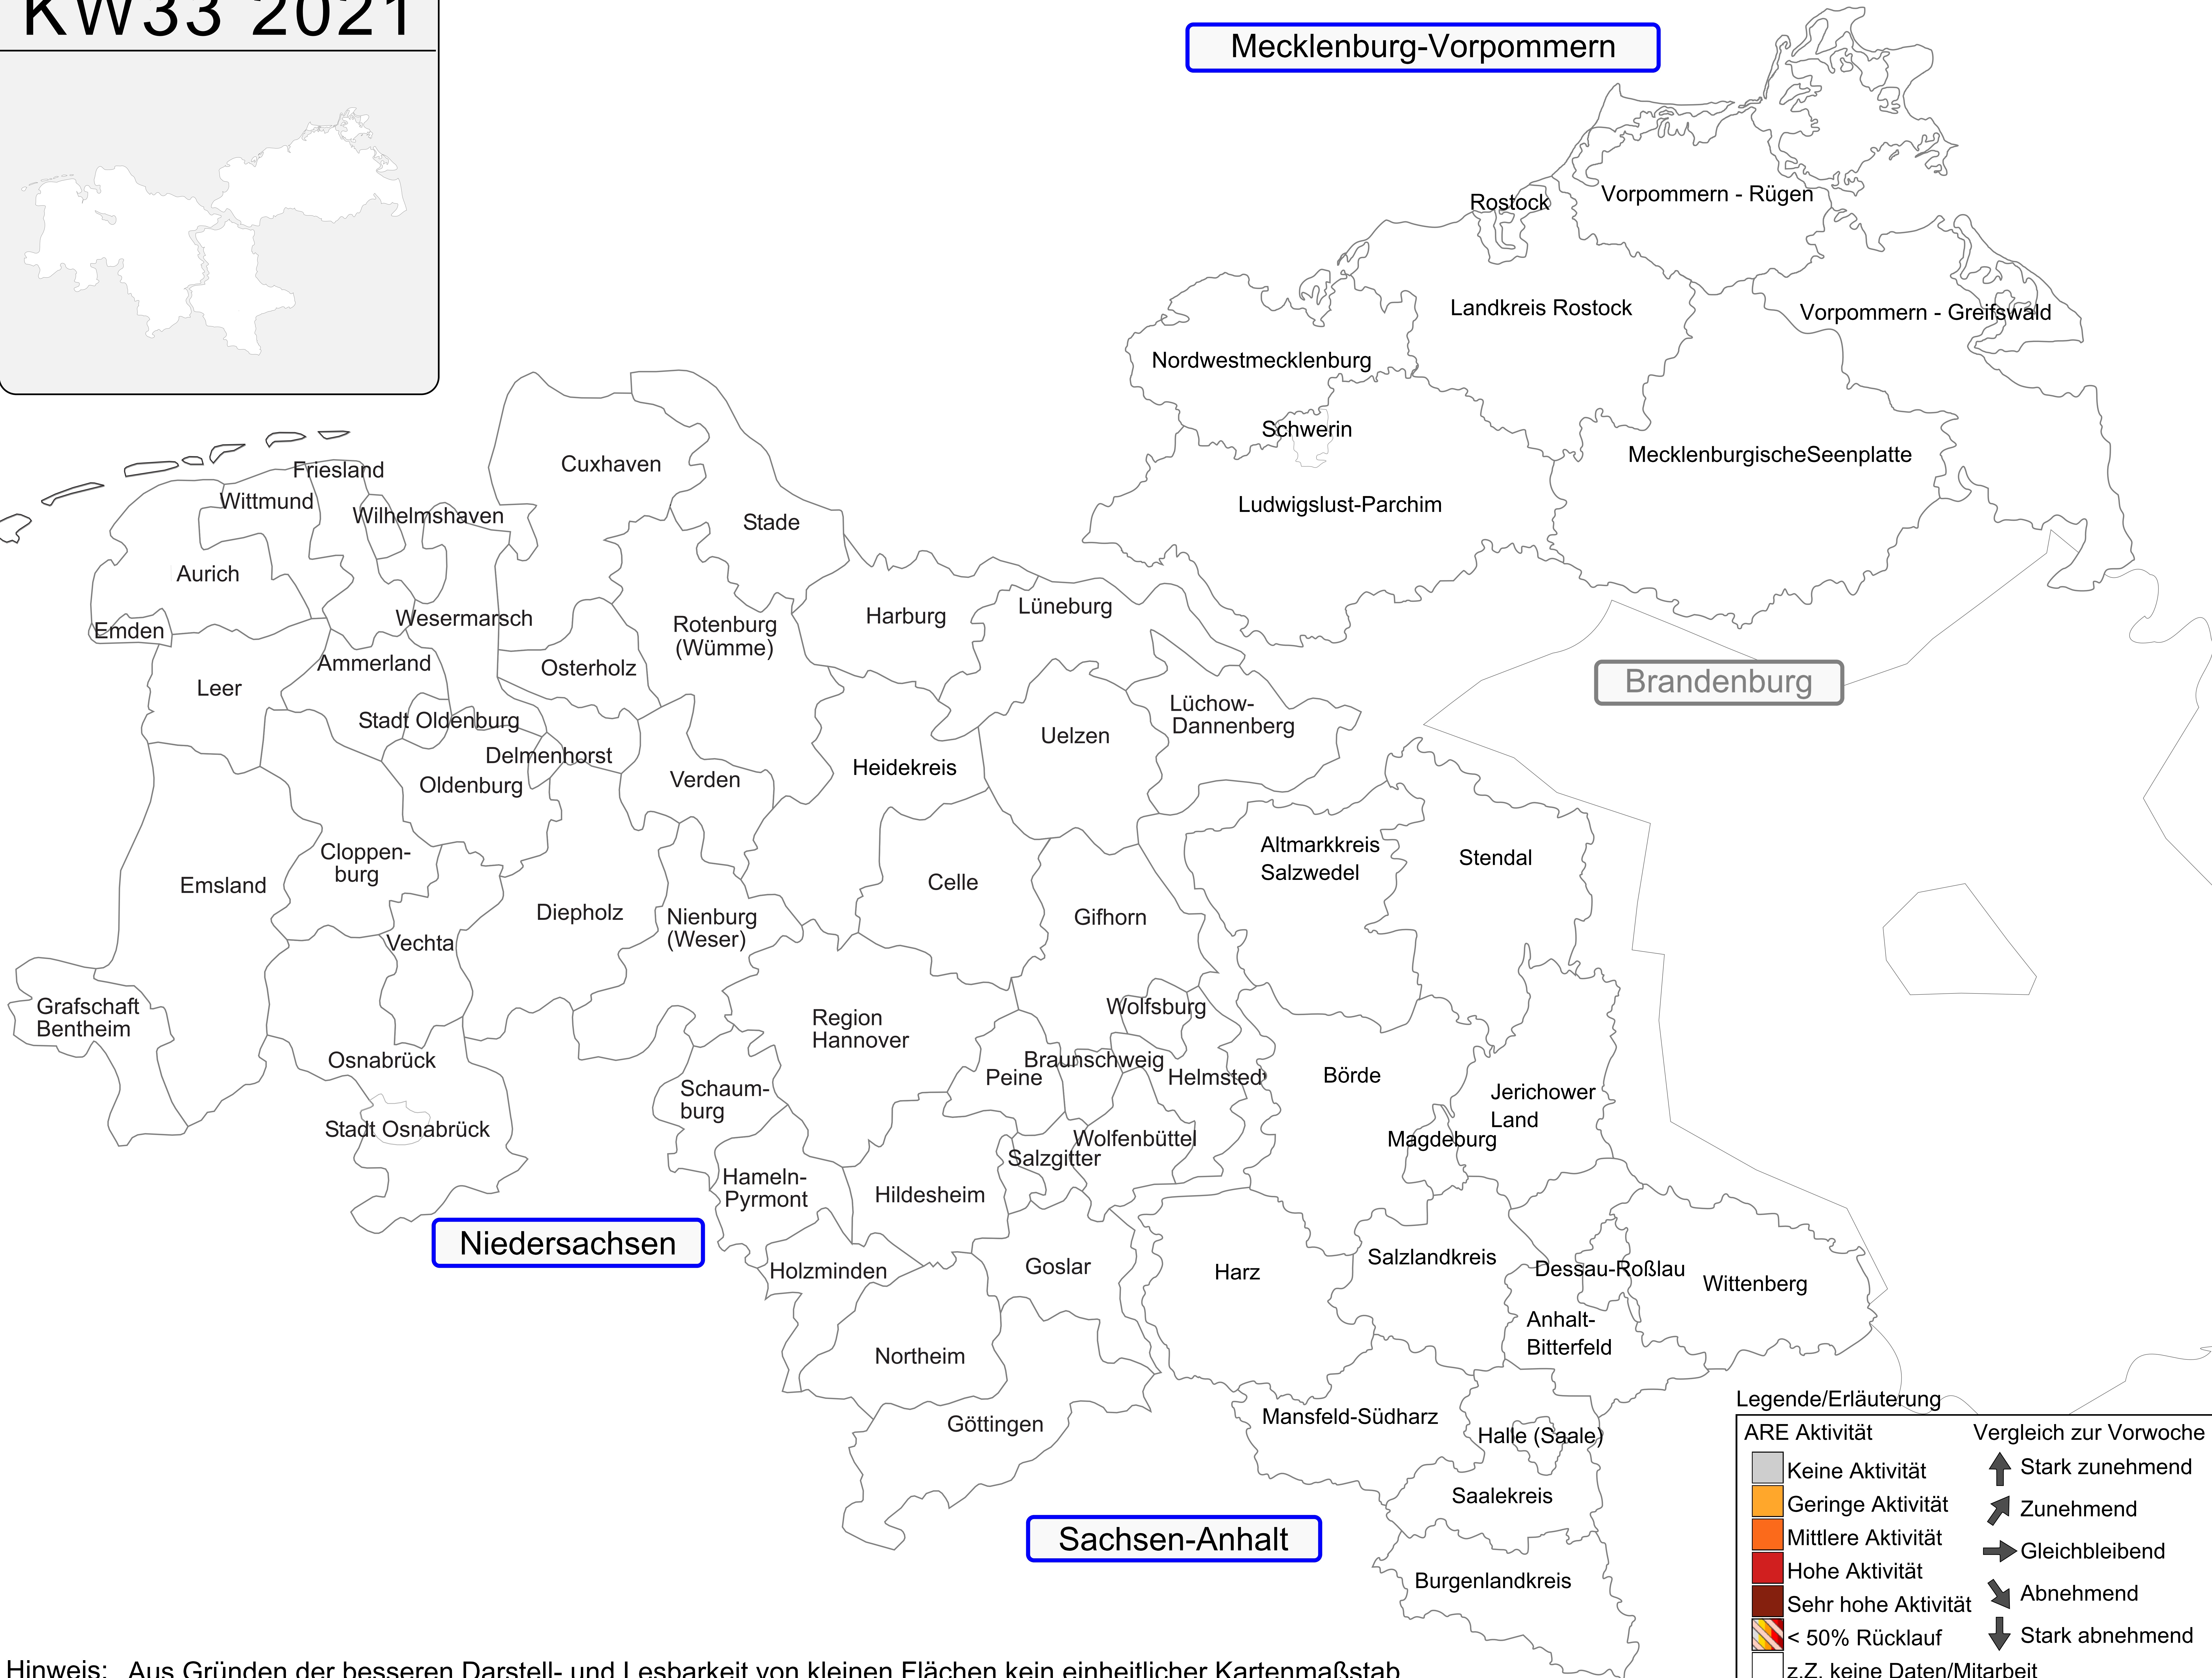

KW33 2021

Mecklenburg-Vorpommern

Brandenburg

Niedersachsen

Sachsen-Anhalt

Legende/Erläuterung

ARE Aktivität	Vergleich zur Vorwoche
Keine Aktivität	Stark zunehmend
Geringe Aktivität	Zunehmend
Mittlere Aktivität	Gleichbleibend
Hohe Aktivität	Abnehmend
Sehr hohe Aktivität	Stark abnehmend
< 50% Rücklauf	
z.Z. keine Daten/Mitarbeit	

Hinweis: Aus Gründen der besseren Darstell- und Lesbarkeit von kleinen Flächen kein einheitlicher Kartenmaßstab