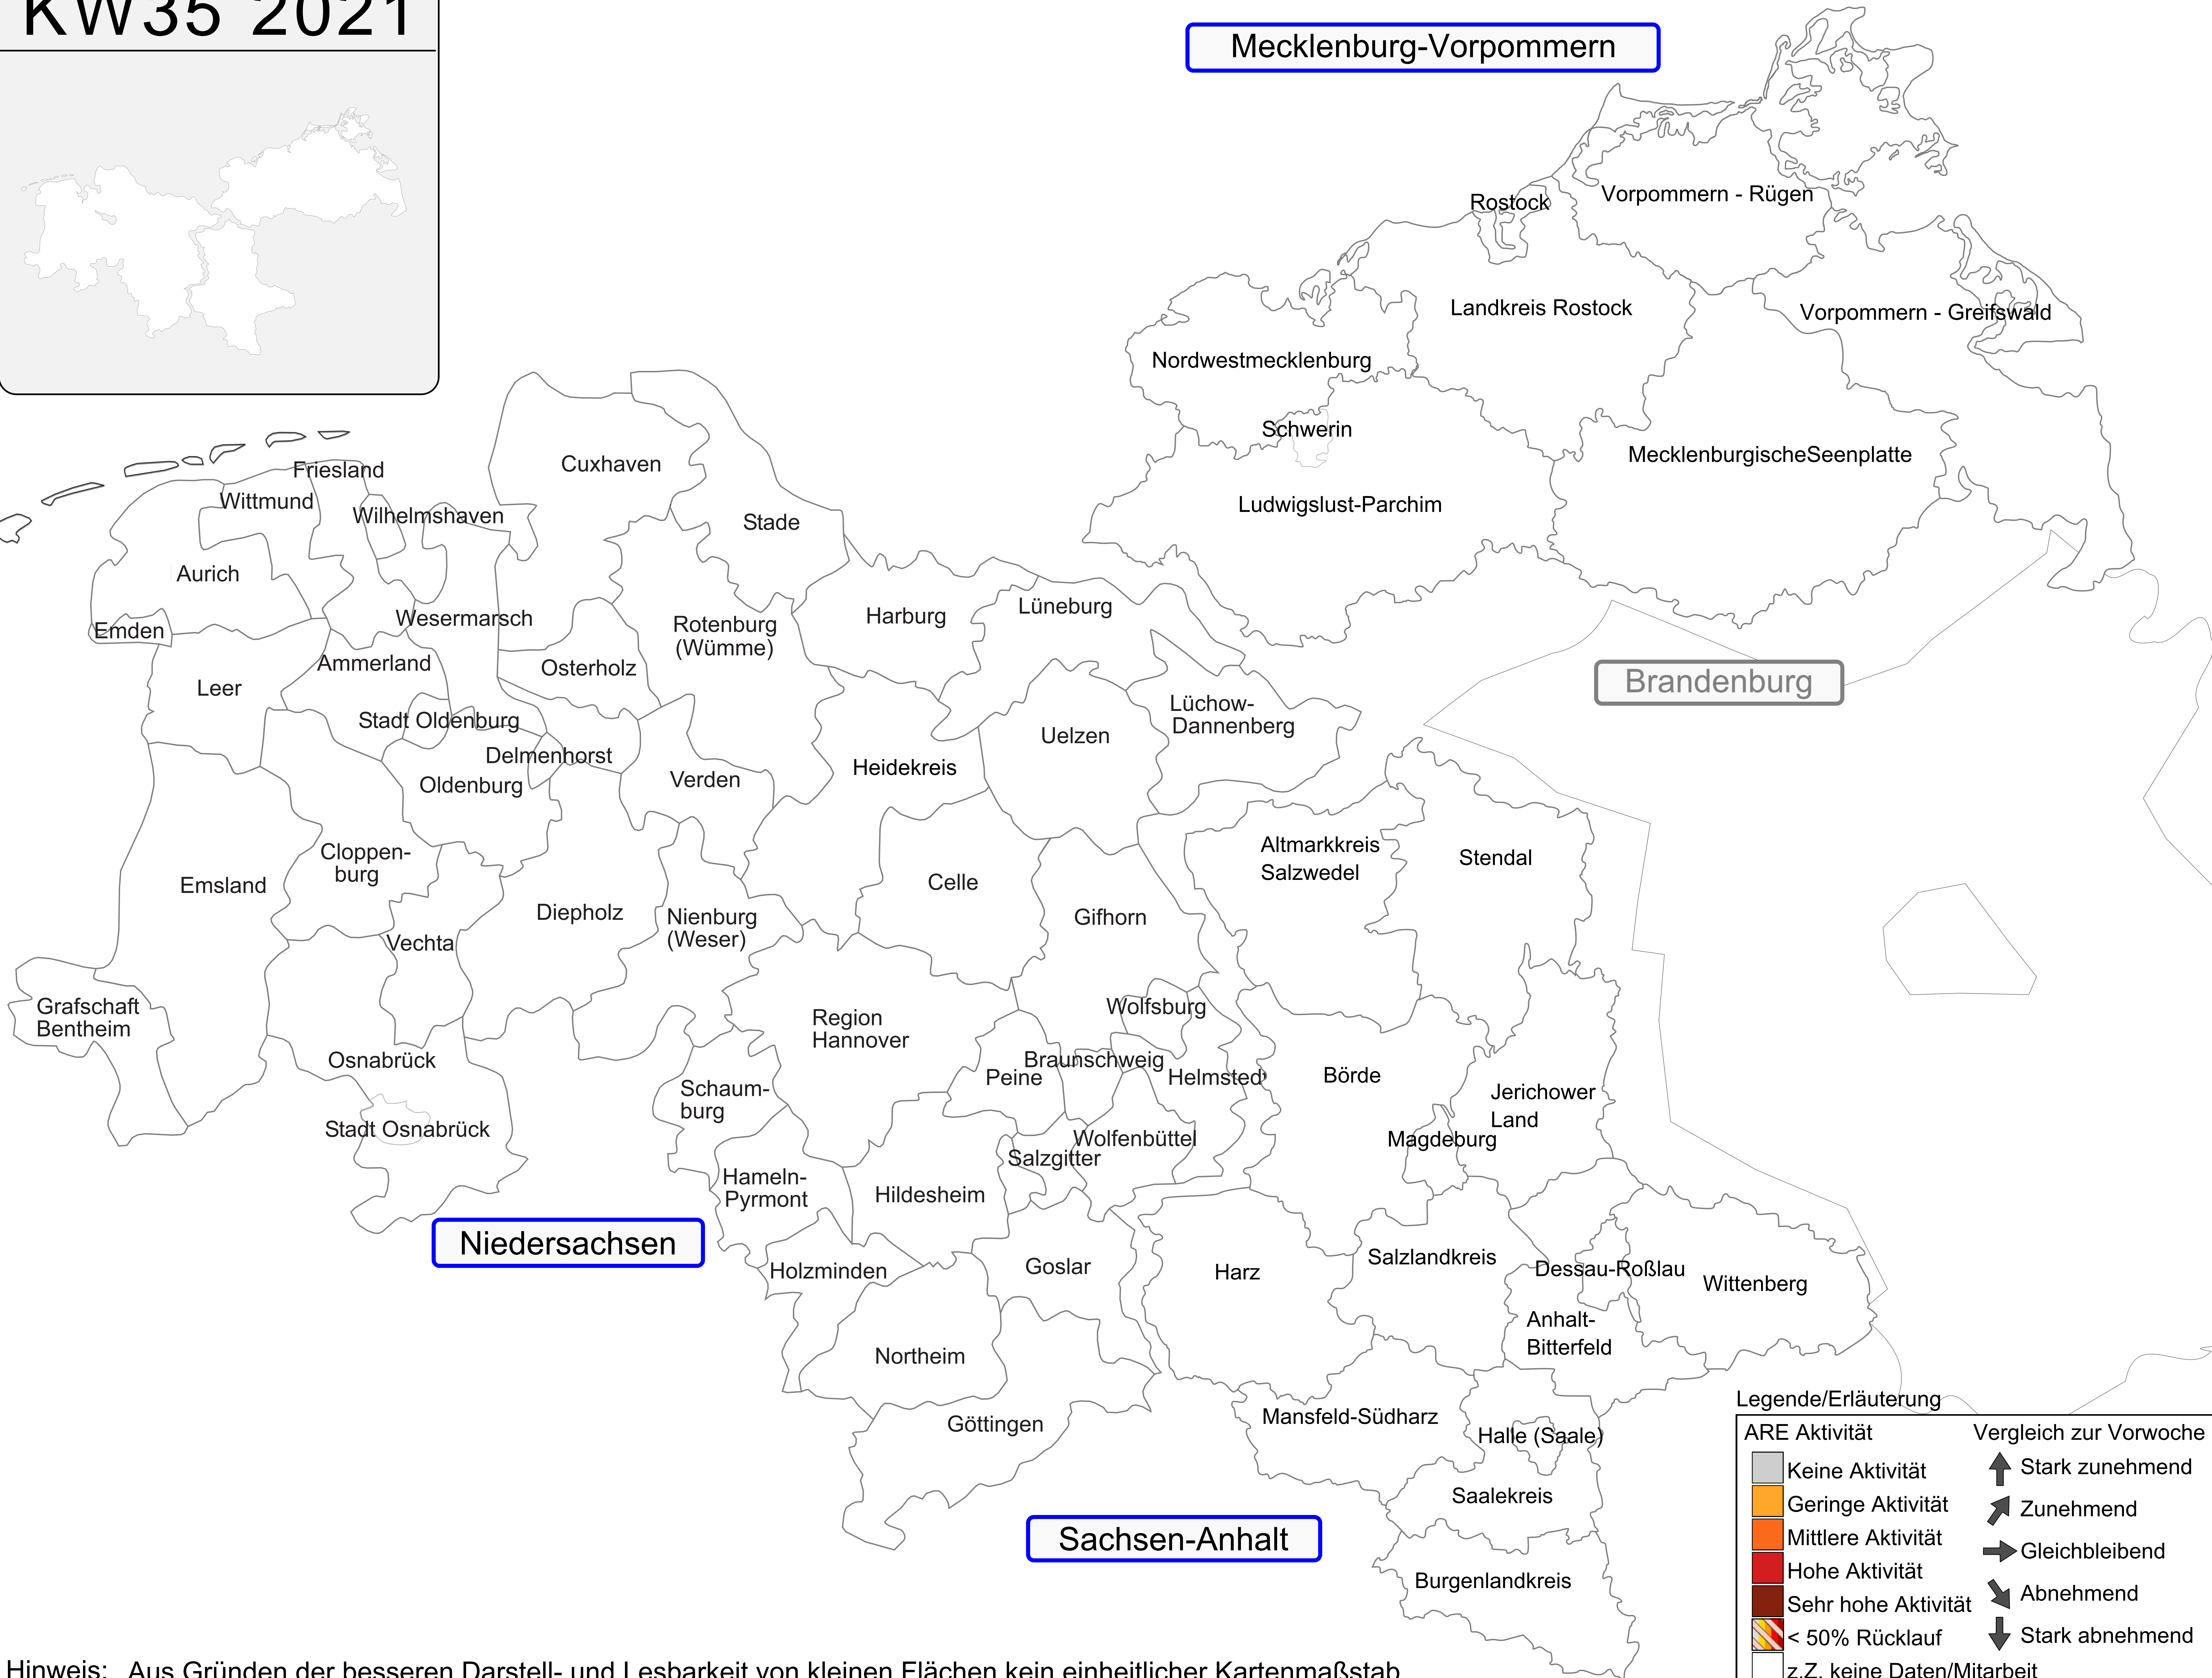

KW35 2021

Mecklenburg-Vorpommern

Brandenburg

Niedersachsen

Sachsen-Anhalt

Legende/Erläuterung

ARE Aktivität	Vergleich zur Vorwoche
Keine Aktivität	Stark zunehmend
Geringe Aktivität	Zunehmend
Mittlere Aktivität	Gleichbleibend
Hohe Aktivität	Abnehmend
Sehr hohe Aktivität	Stark abnehmend
< 50% Rücklauf	
z.Z. keine Daten/Mitarbeit	

Hinweis: Aus Gründen der besseren Darstell- und Lesbarkeit von kleinen Flächen kein einheitlicher Kartenmaßstab