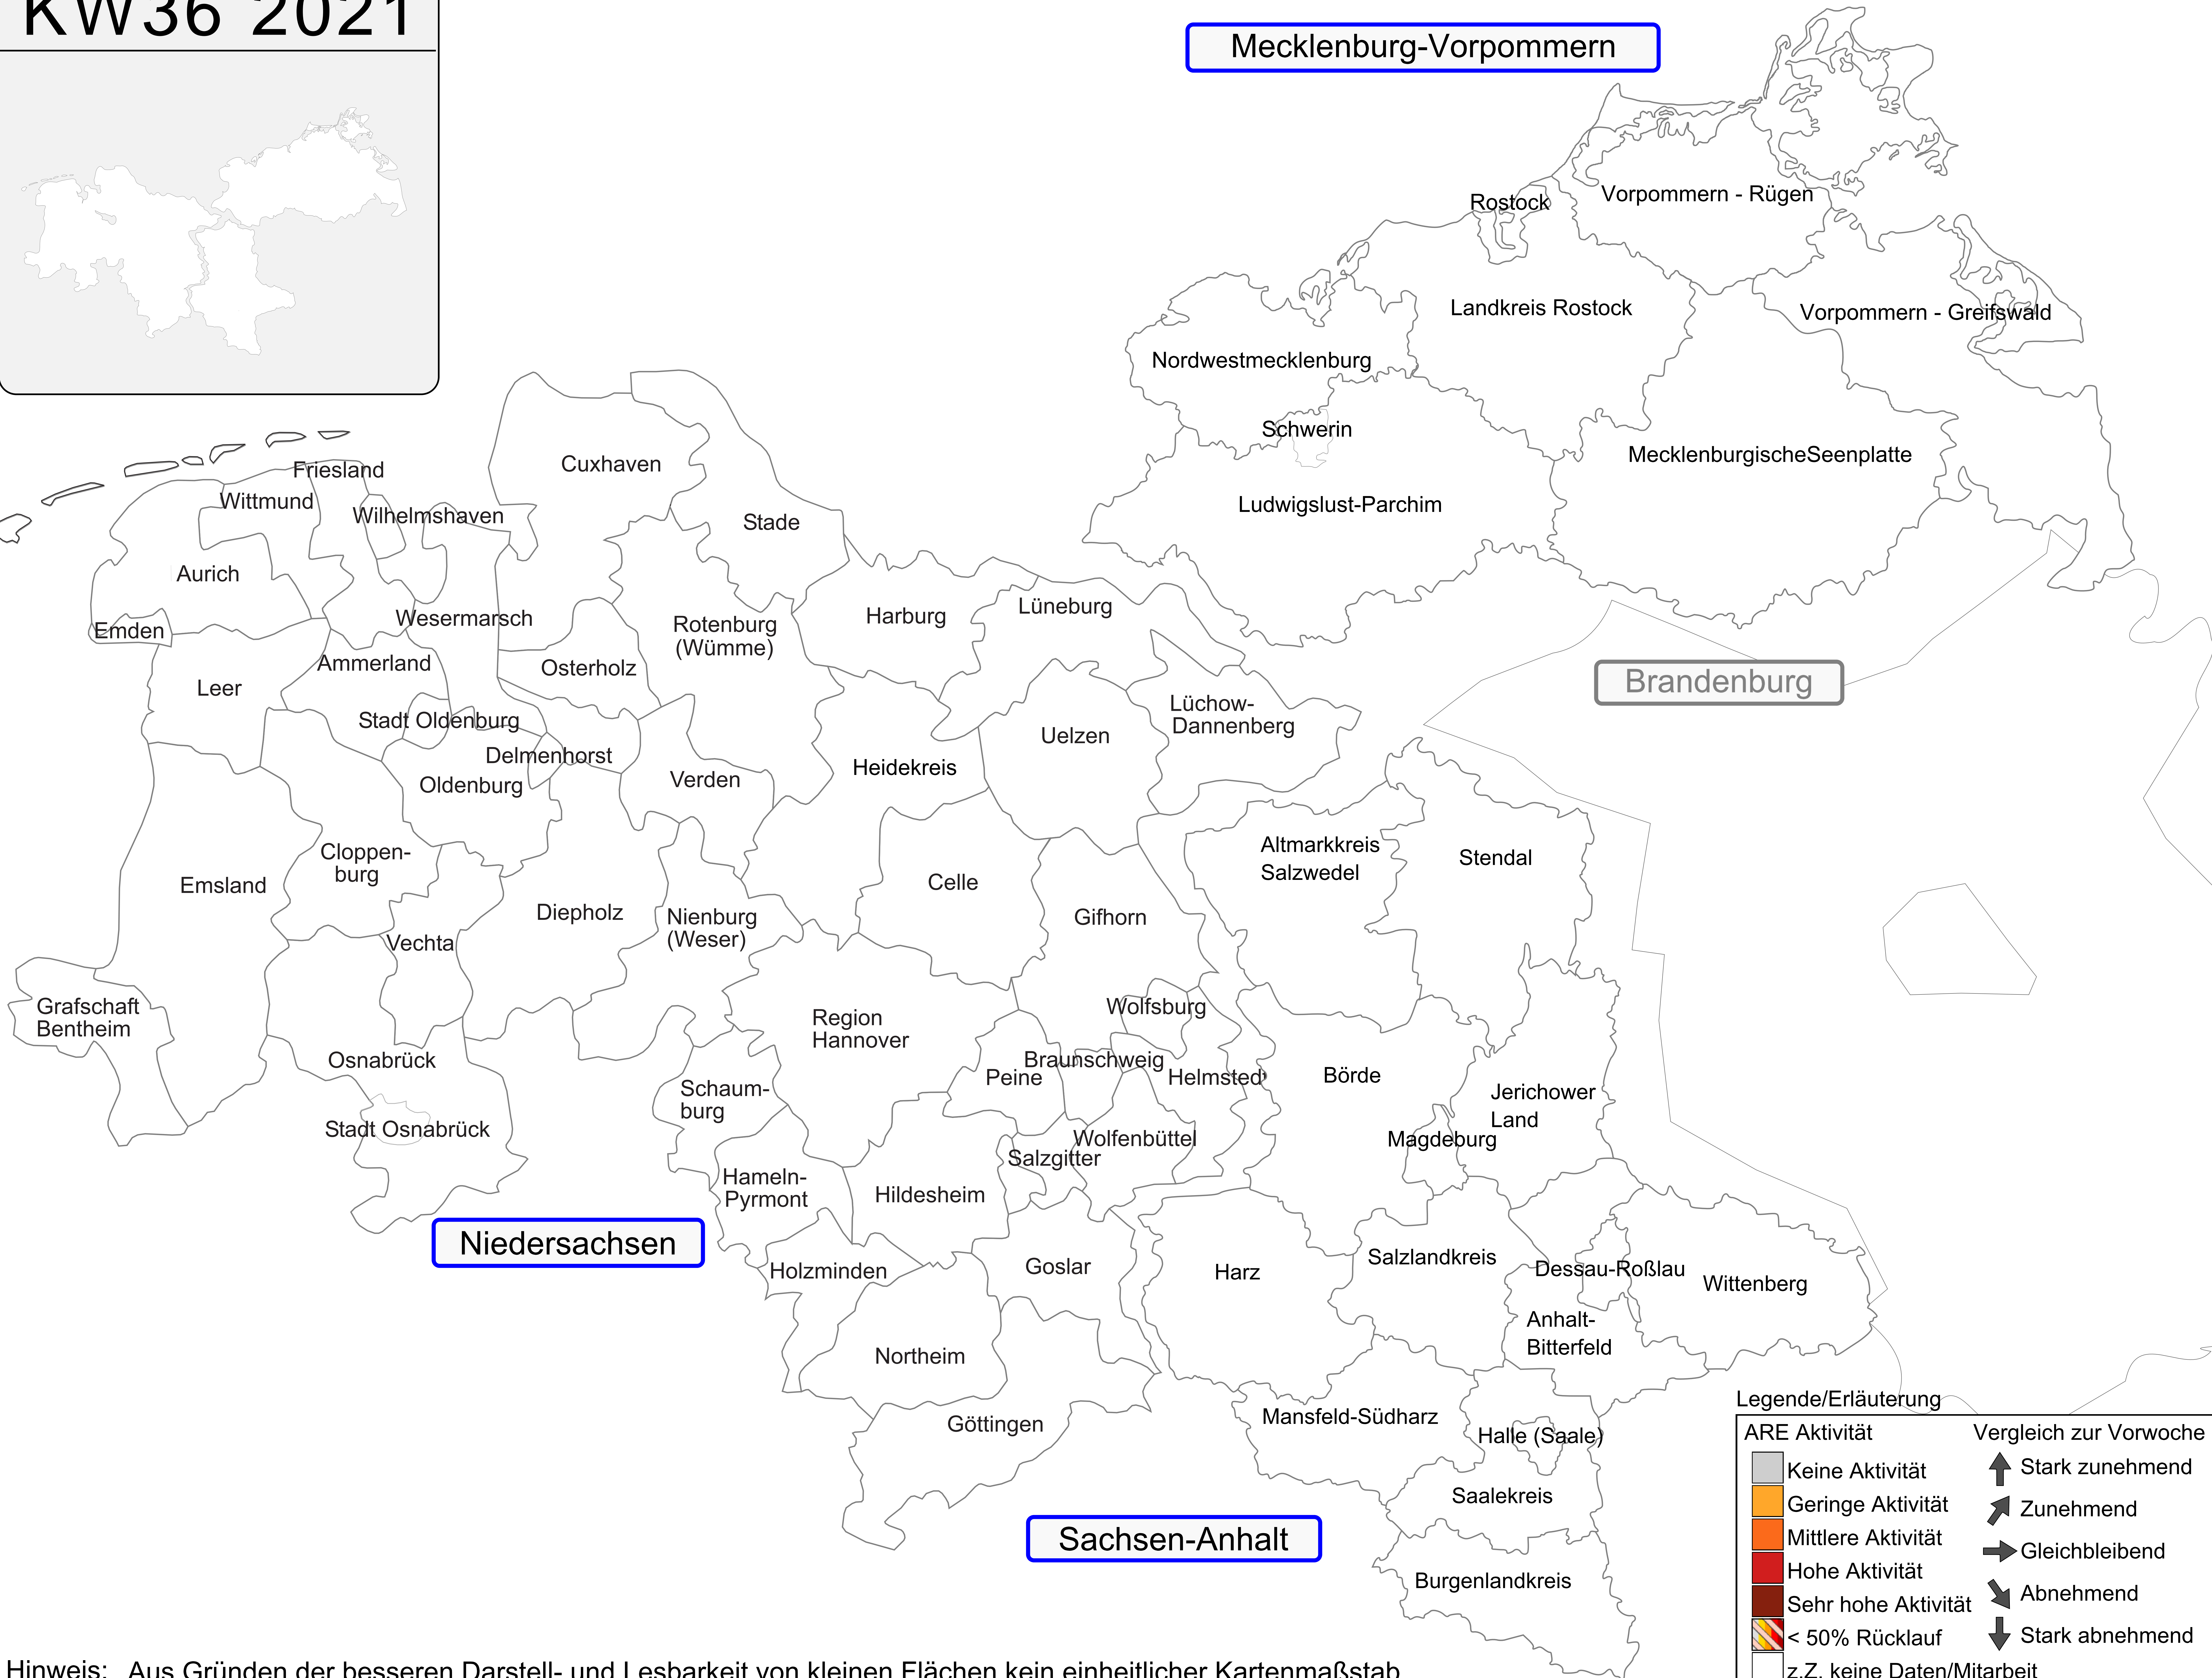

# KW36 2021

Mecklenburg-Vorpommern

Brandenburg

Niedersachsen

Sachsen-Anhalt

**Legende/Erläuterung**

ARE Aktivität	Vergleich zur Vorwoche
Keine Aktivität	Stark zunehmend
Geringe Aktivität	Zunehmend
Mittlere Aktivität	Gleichbleibend
Hohe Aktivität	Abnehmend
Sehr hohe Aktivität	Stark abnehmend
< 50% Rücklauf	
z.Z. keine Daten/Mitarbeit	

Hinweis: Aus Gründen der besseren Darstell- und Lesbarkeit von kleinen Flächen kein einheitlicher Kartenmaßstab