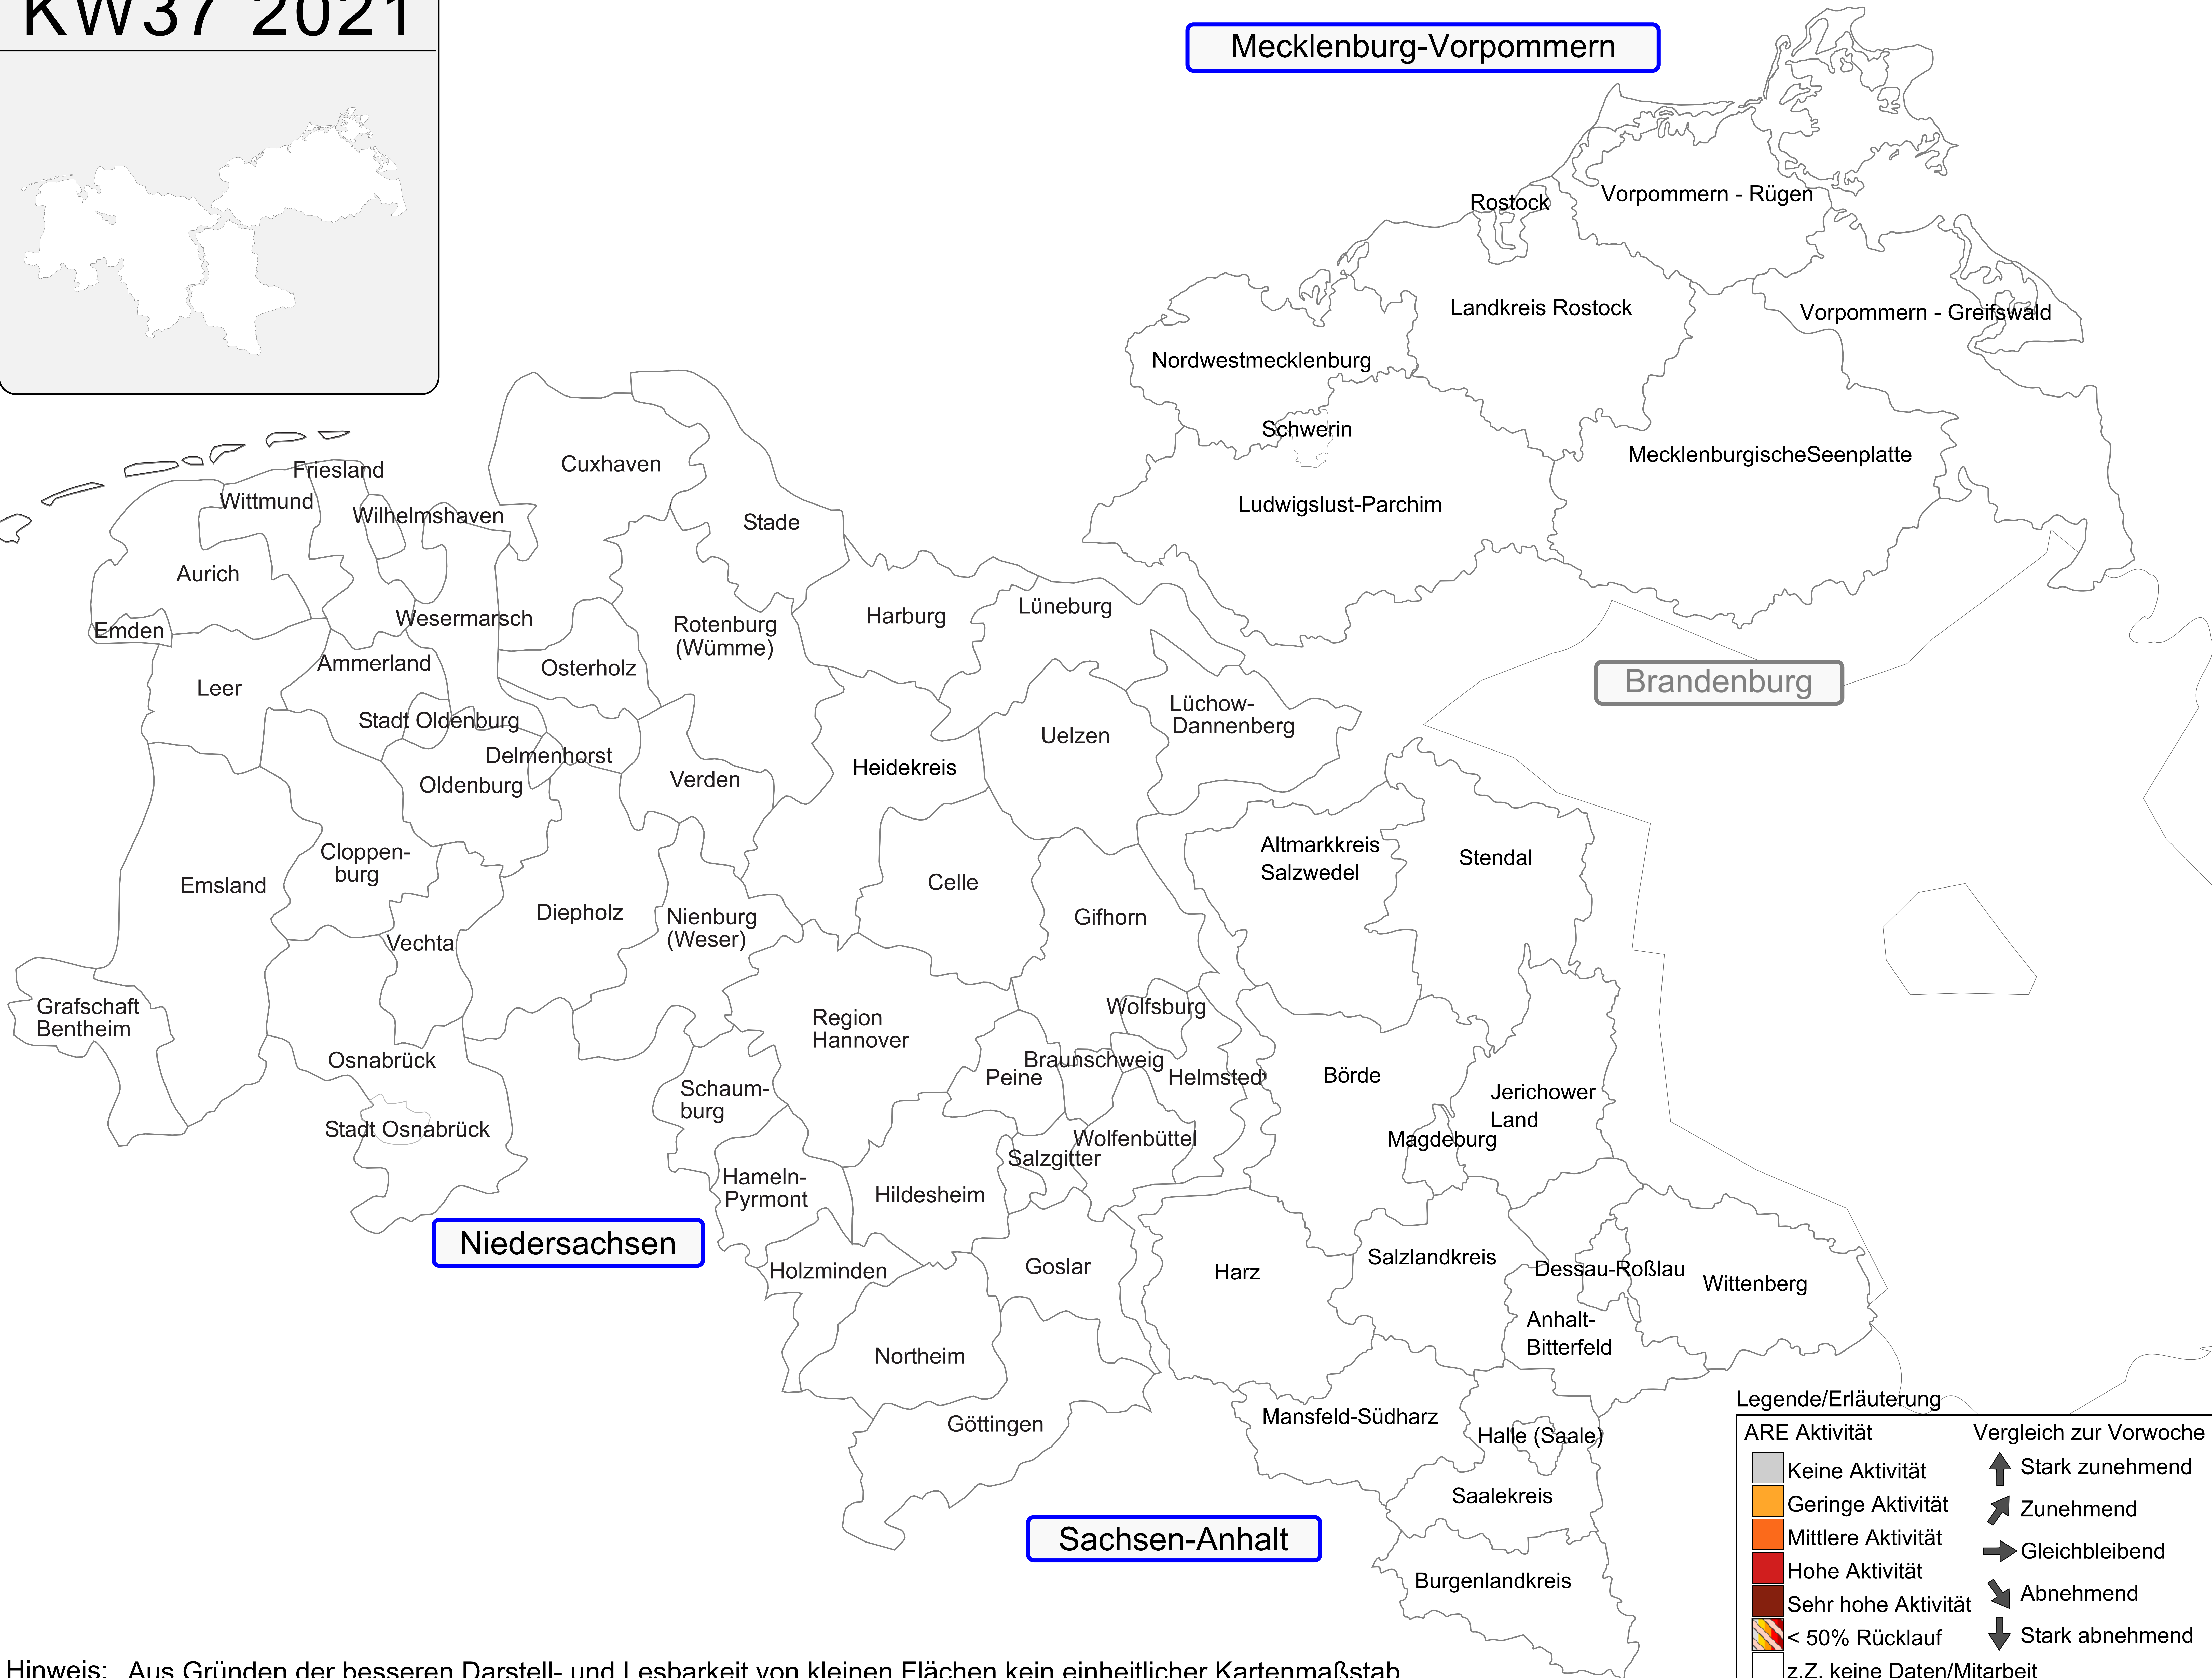

KW37 2021

Mecklenburg-Vorpommern

Brandenburg

Niedersachsen

Sachsen-Anhalt

Legende/Erläuterung

ARE Aktivität	Vergleich zur Vorwoche
Keine Aktivität	Stark zunehmend
Geringe Aktivität	Zunehmend
Mittlere Aktivität	Gleichbleibend
Hohe Aktivität	Abnehmend
Sehr hohe Aktivität	Stark abnehmend
< 50% Rücklauf	
z.Z. keine Daten/Mitarbeit	

Hinweis: Aus Gründen der besseren Darstell- und Lesbarkeit von kleinen Flächen kein einheitlicher Kartenmaßstab