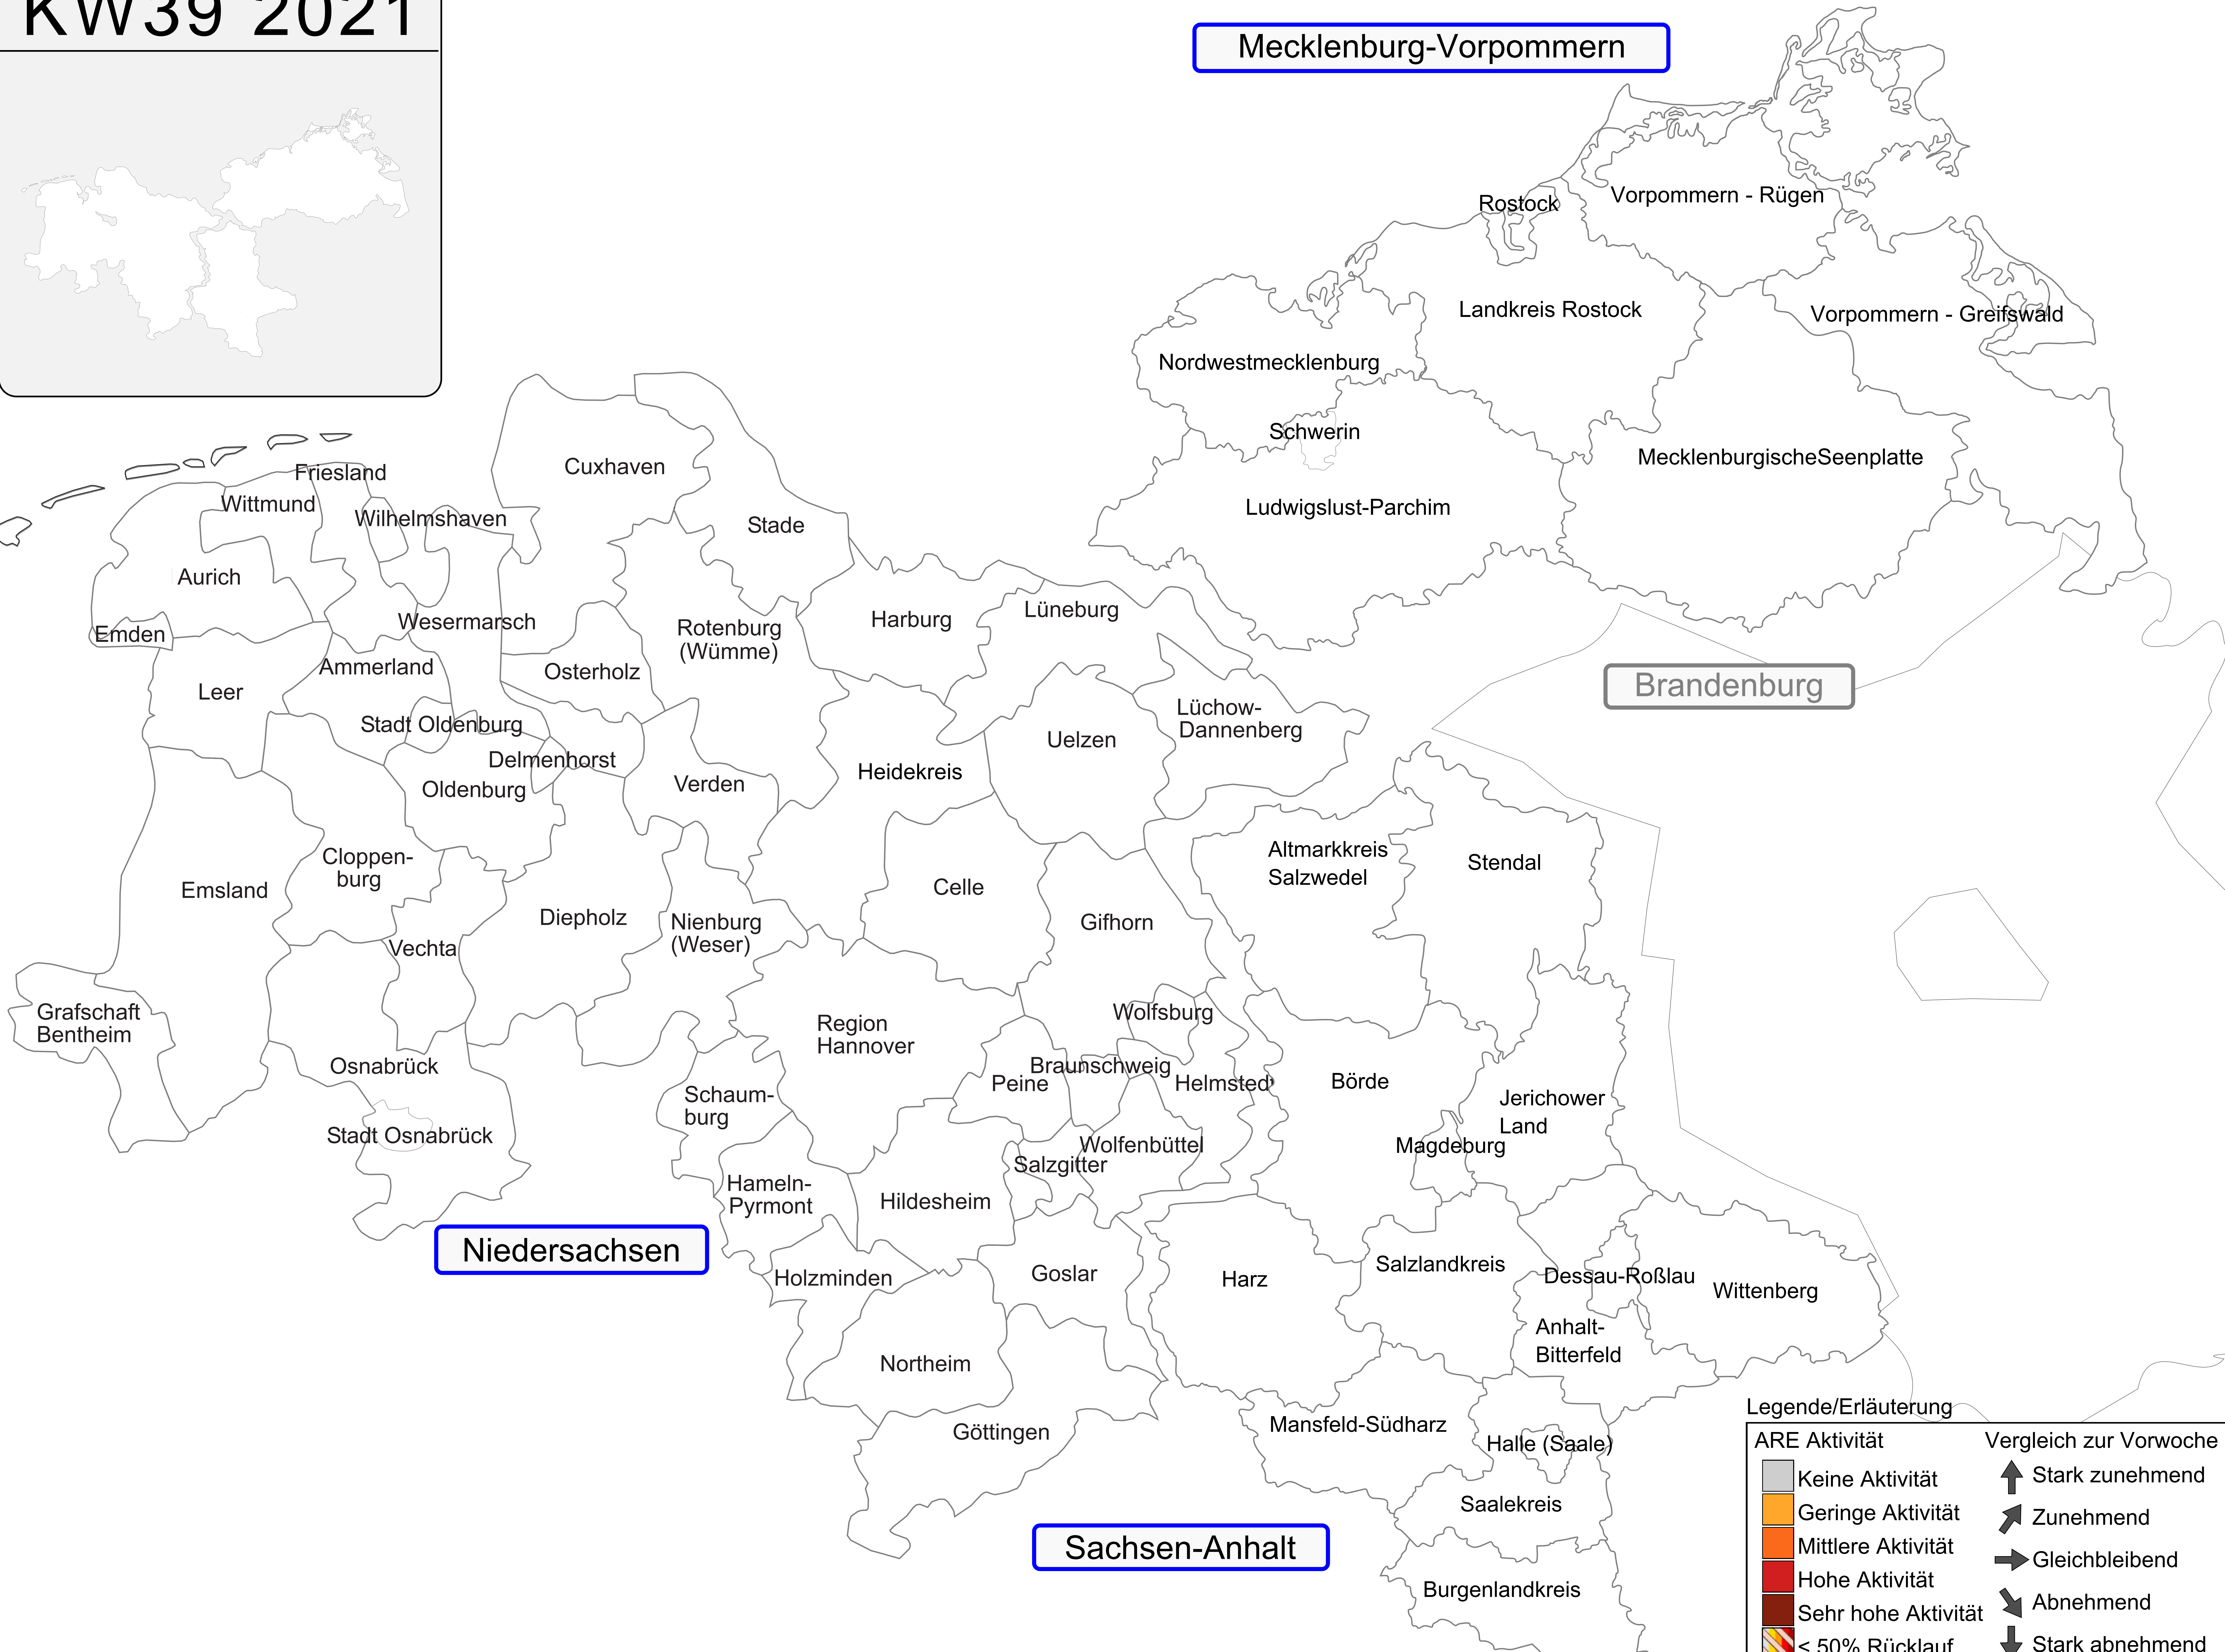

# KW39 2021

Mecklenburg-Vorpommern

Brandenburg

Niedersachsen

Sachsen-Anhalt

**Legende/Erläuterung**

ARE Aktivität	Vergleich zur Vorwoche
Keine Aktivität	Stark zunehmend
Geringe Aktivität	Zunehmend
Mittlere Aktivität	Gleichbleibend
Hohe Aktivität	Abnehmend
Sehr hohe Aktivität	Stark abnehmend
< 50% Rücklauf	
z.Z. keine Daten/Mitarbeit	

Hinweis: Aus Gründen der besseren Darstell- und Lesbarkeit von kleinen Flächen kein einheitlicher Kartenmaßstab