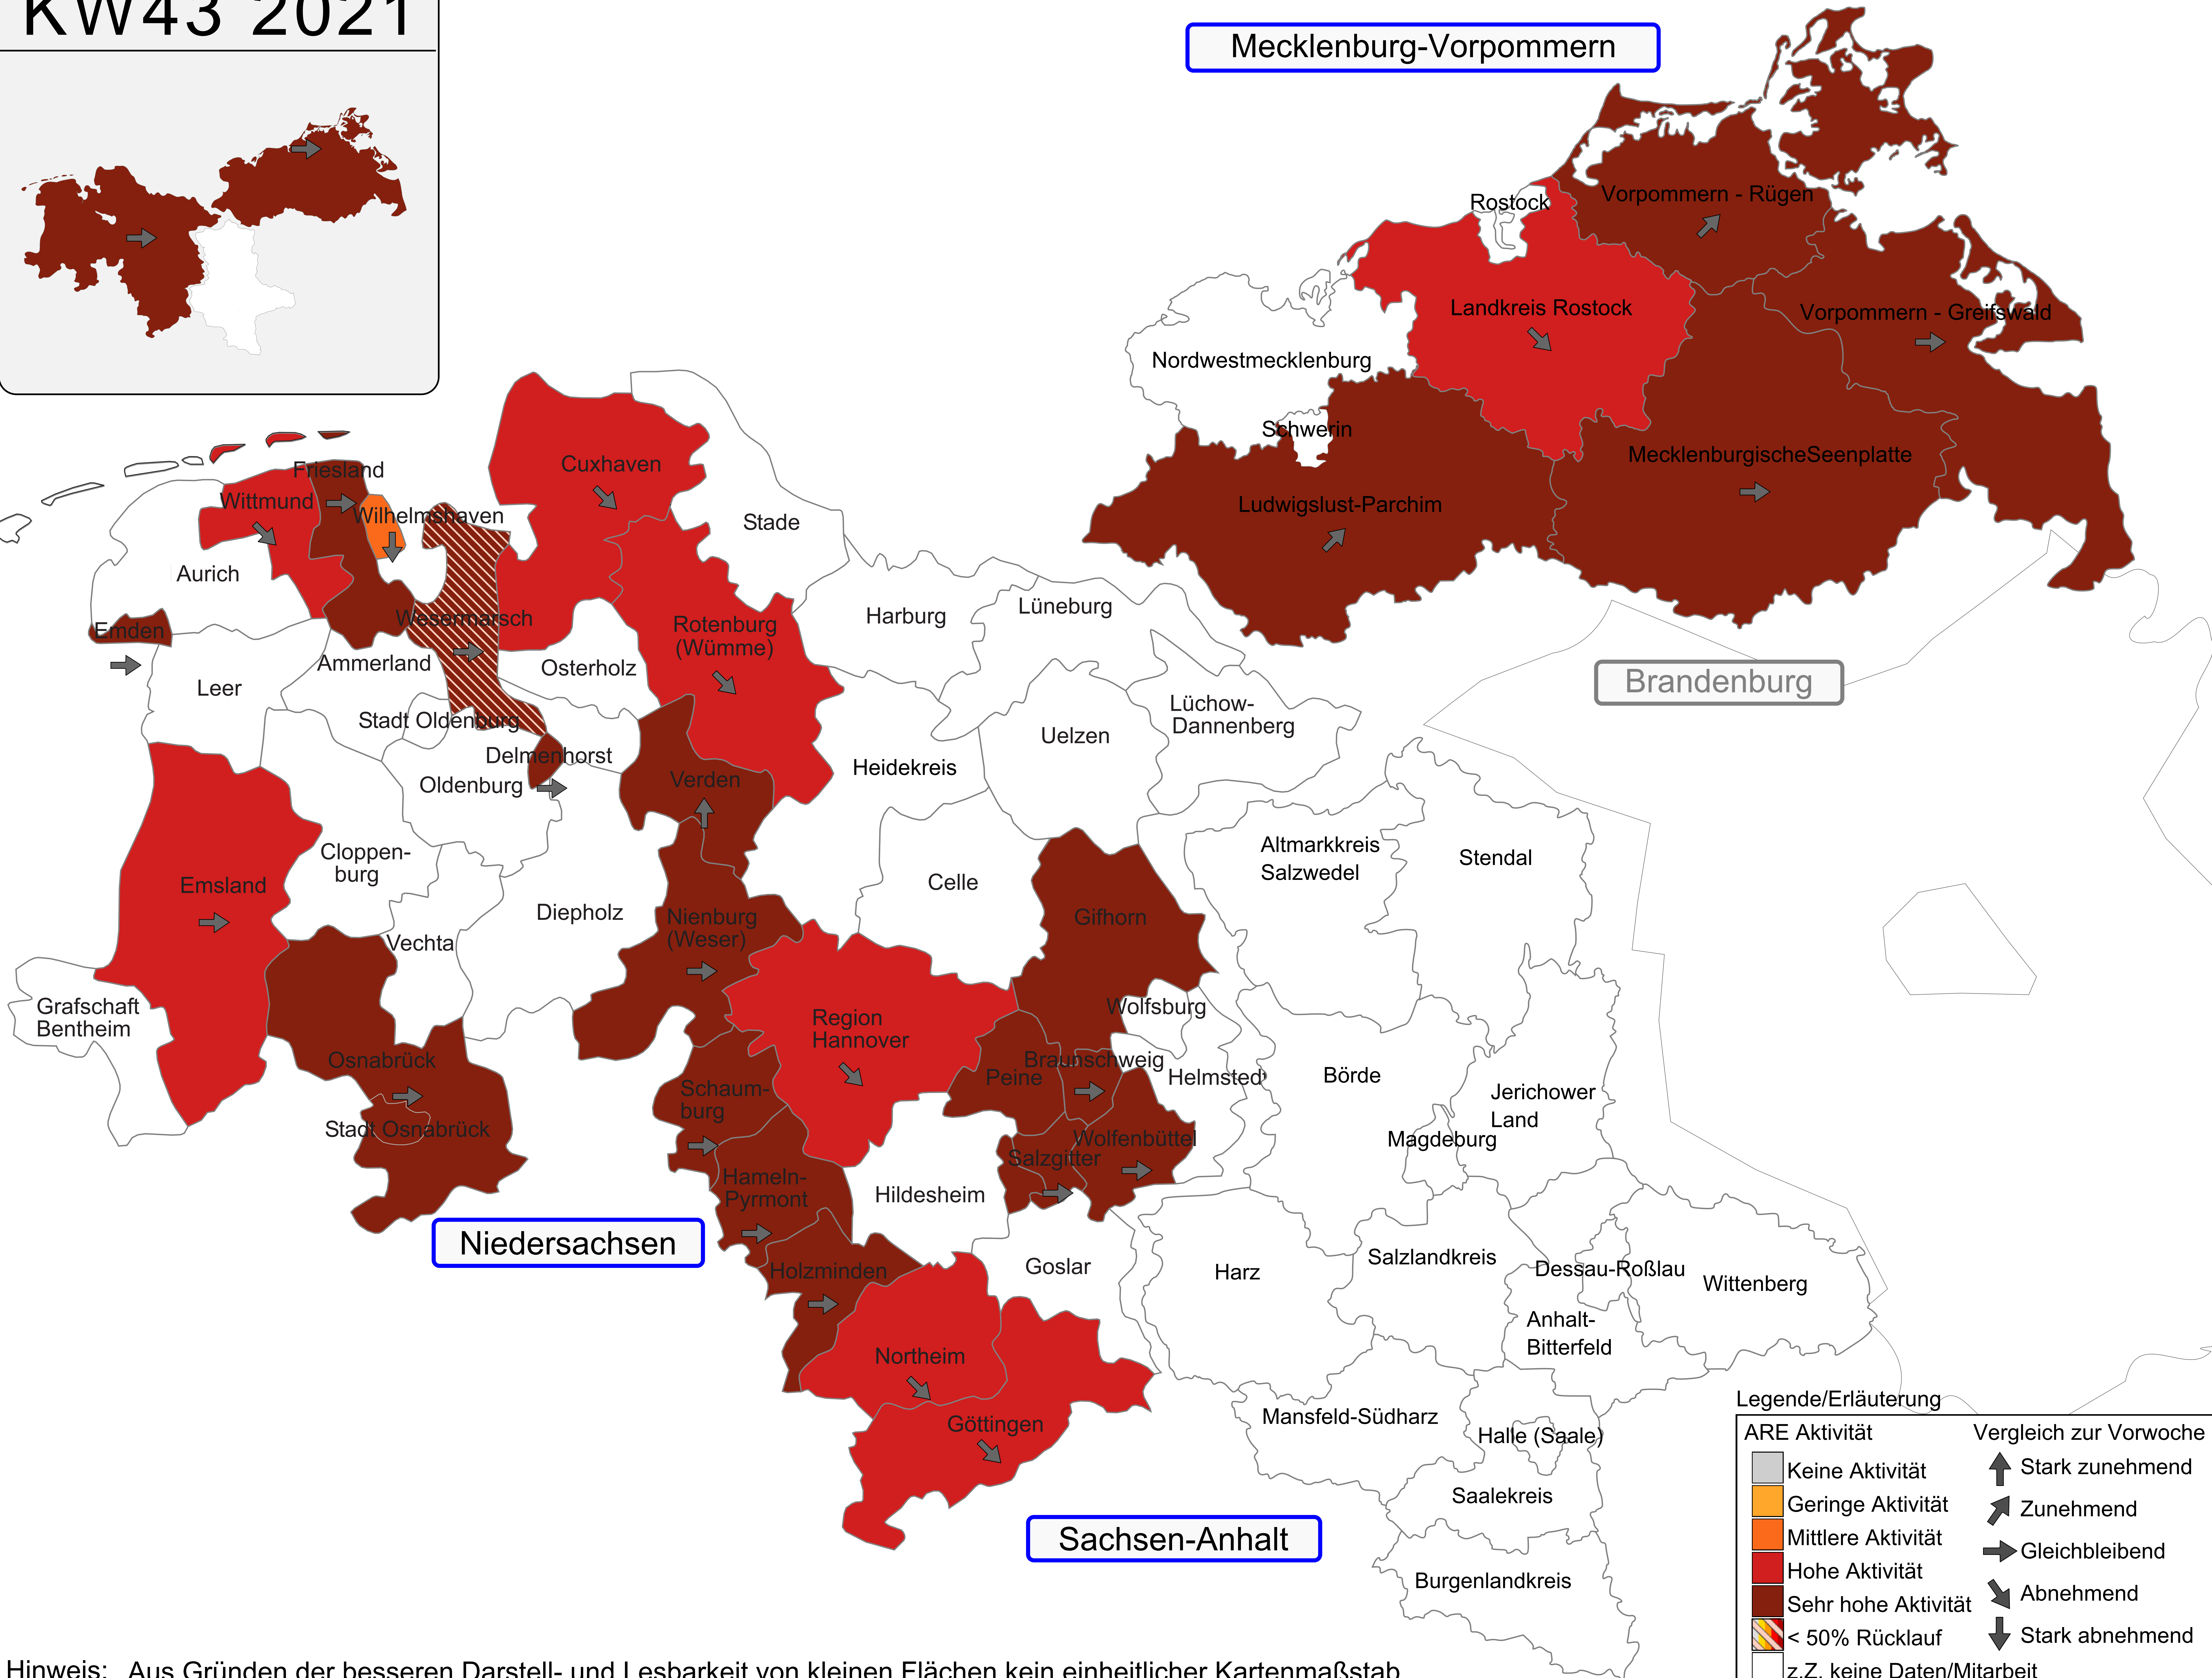

KW43 2021

Mecklenburg-Vorpommern

Brandenburg

Niedersachsen

Sachsen-Anhalt

Legende/Erläuterung

ARE Aktivität	Vergleich zur Vorwoche
Keine Aktivität	Stark zunehmend
Geringe Aktivität	Zunehmend
Mittlere Aktivität	Gleichbleibend
Hohe Aktivität	Abnehmend
Sehr hohe Aktivität	Stark abnehmend
< 50% Rücklauf	
z.Z. keine Daten/Mitarbeit	

Hinweis: Aus Gründen der besseren Darstell- und Lesbarkeit von kleinen Flächen kein einheitlicher Kartenmaßstab