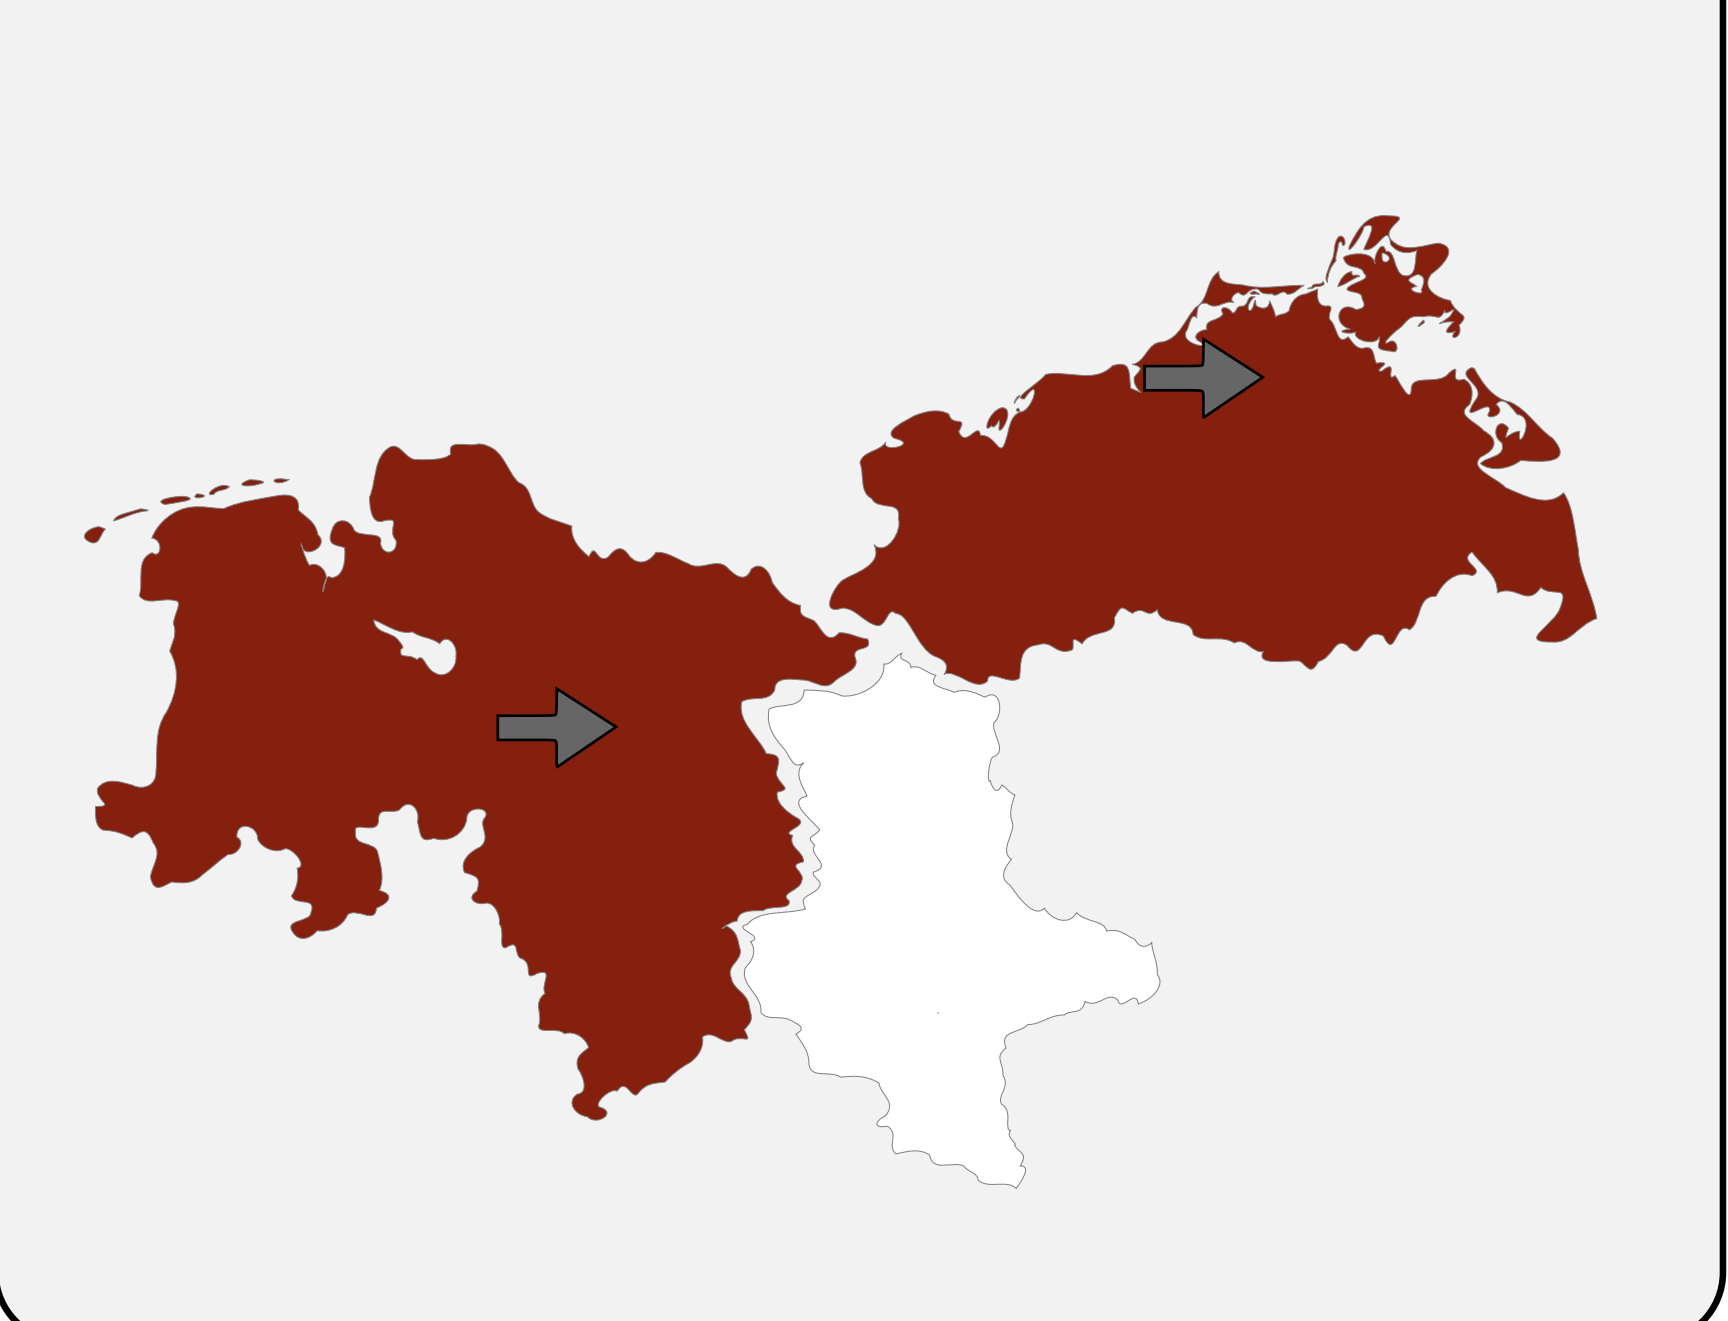

KW43 2021

Mecklenburg-Vorpommern

Brandenburg

Niedersachsen

Sachsen-Anhalt

Legende/Erläuterung

ARE Aktivität	Vergleich zur Vorwoche
Keine Aktivität	Stark zunehmend
Geringe Aktivität	Zunehmend
Mittlere Aktivität	Gleichbleibend
Hohe Aktivität	Abnehmend
Sehr hohe Aktivität	Stark abnehmend
< 50% Rücklauf	
z.Z. keine Daten/Mitarbeit	

Hinweis: Aus Gründen der besseren Darstell- und Lesbarkeit von kleinen Flächen kein einheitlicher Kartenmaßstab