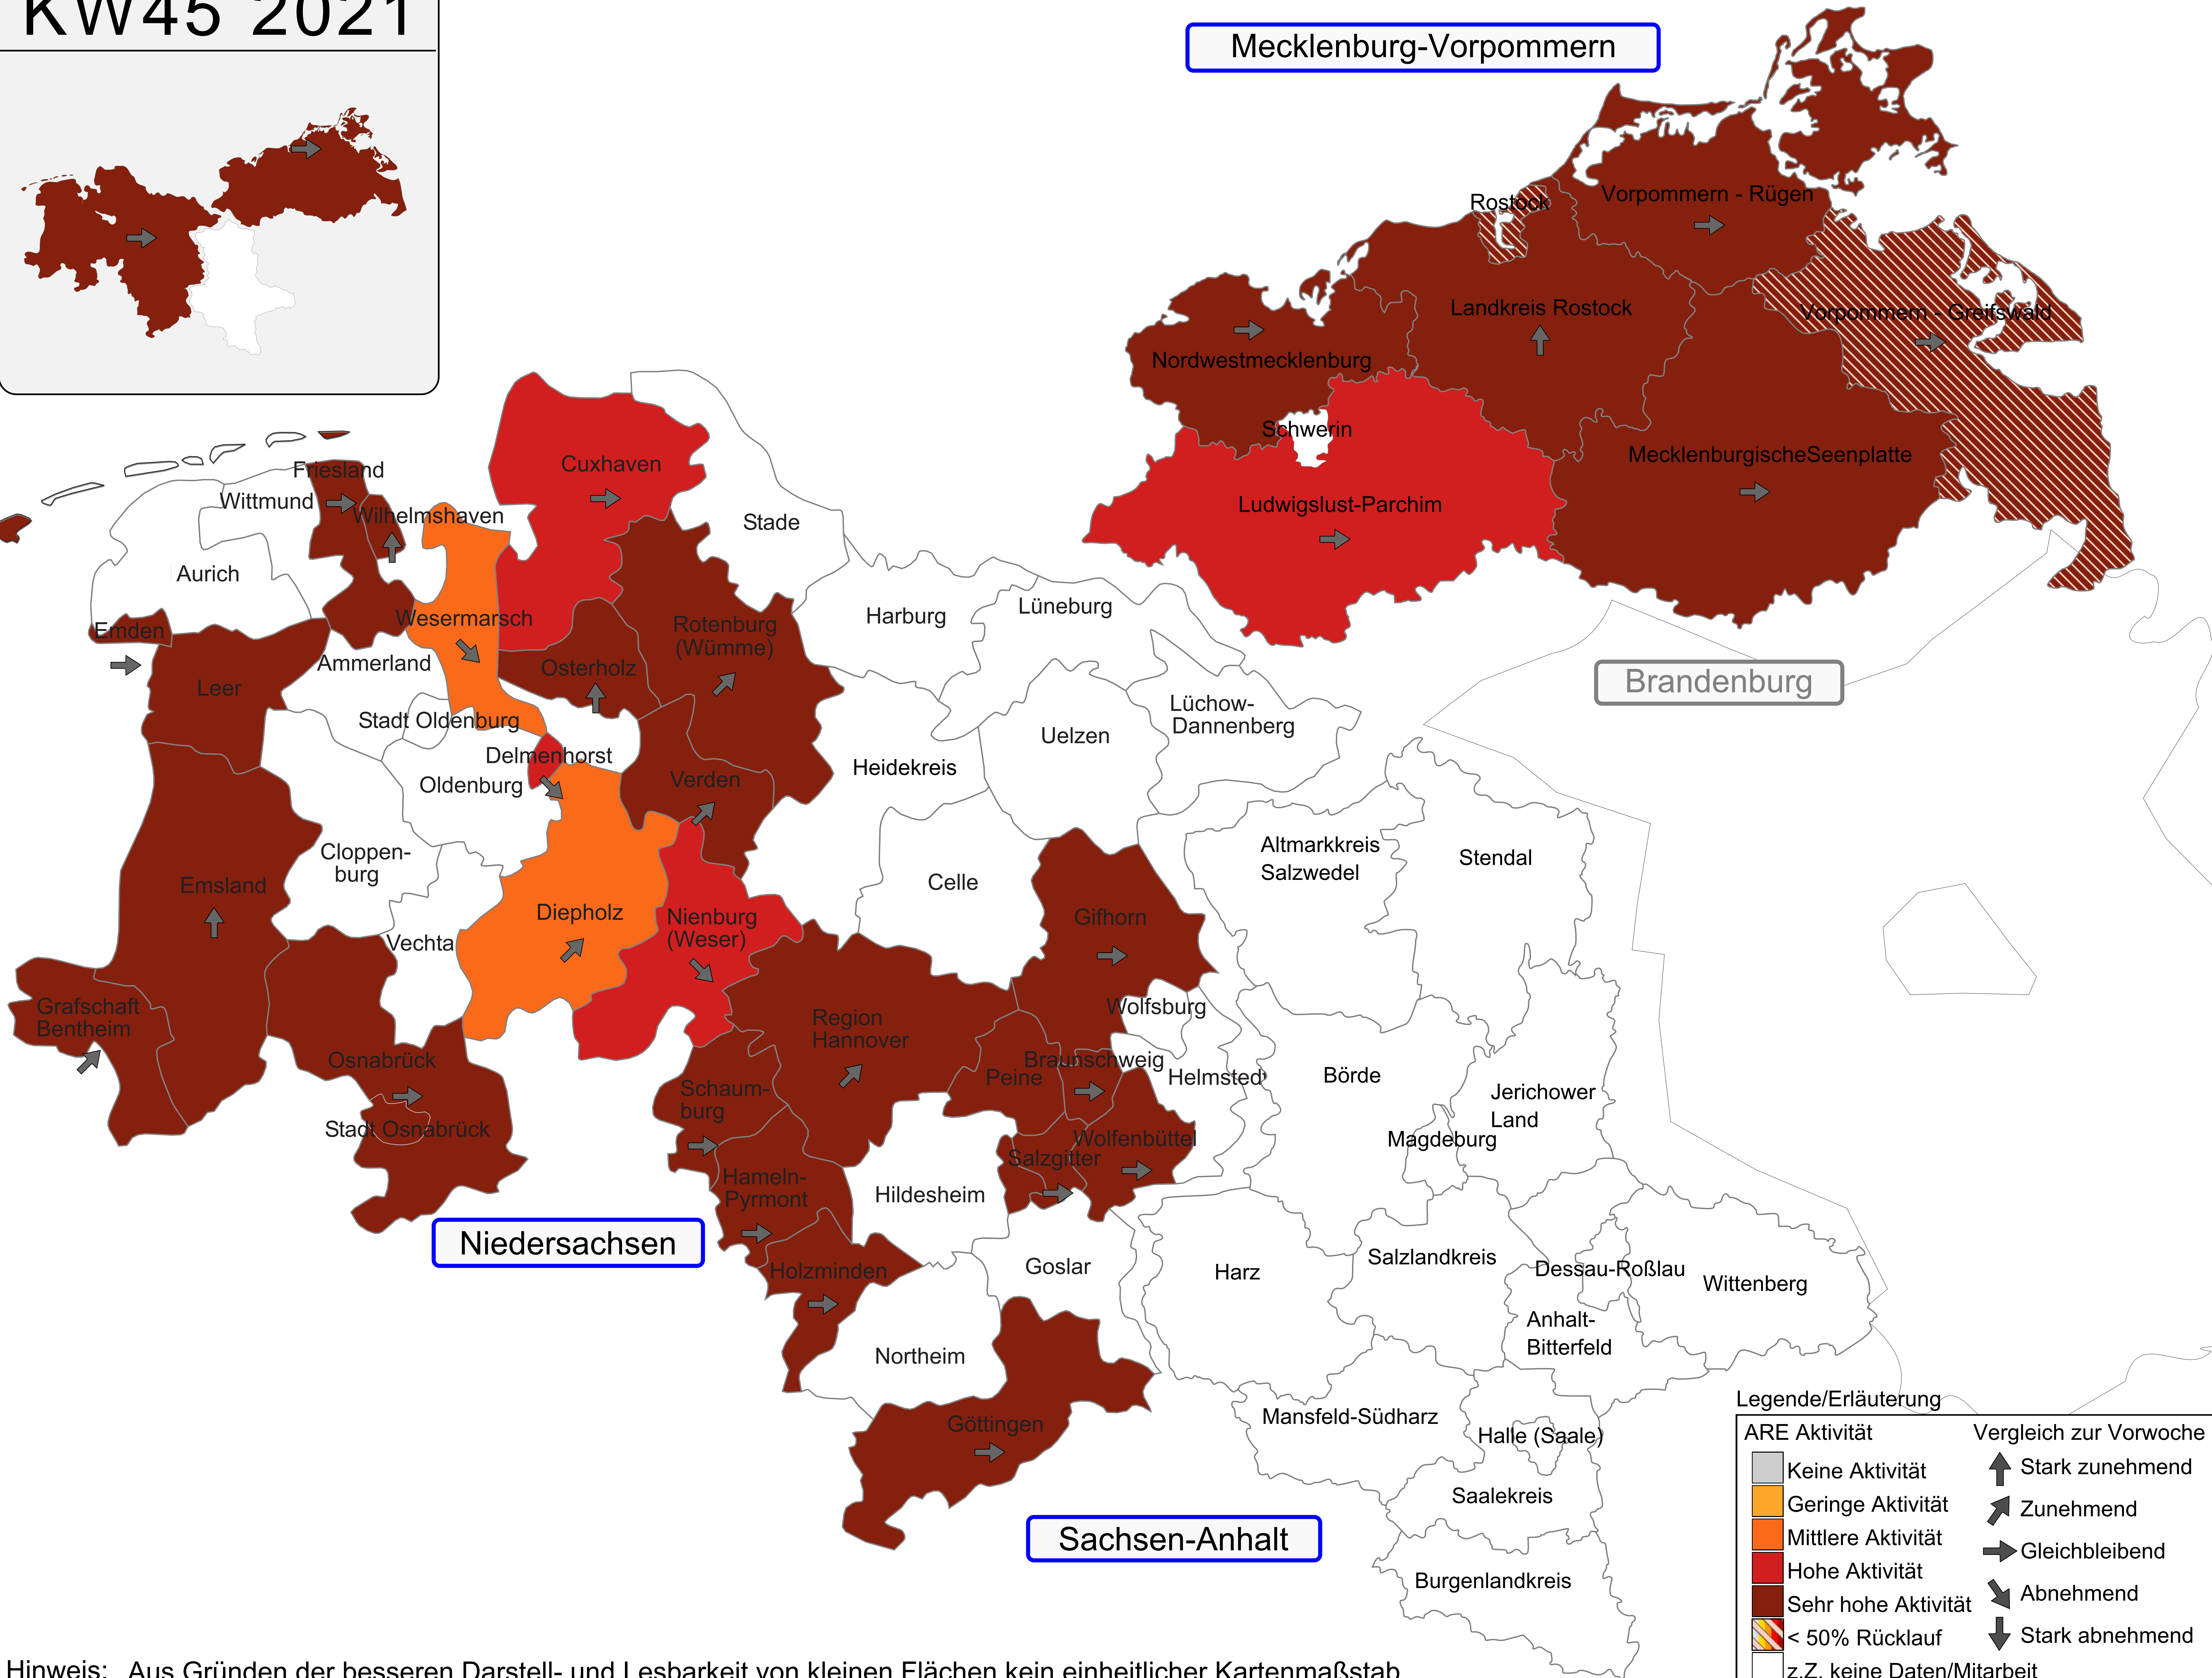

# KW45 2021

Mecklenburg-Vorpommern

Brandenburg

Niedersachsen

Sachsen-Anhalt

Legende/Erläuterung

ARE Aktivität	Vergleich zur Vorwoche
Keine Aktivität	Stark zunehmend
Geringe Aktivität	Zunehmend
Mittlere Aktivität	Gleichbleibend
Hohe Aktivität	Abnehmend
Sehr hohe Aktivität	Stark abnehmend
< 50% Rücklauf	
z.Z. keine Daten/Mitarbeit	

Hinweis: Aus Gründen der besseren Darstell- und Lesbarkeit von kleinen Flächen kein einheitlicher Kartenmaßstab