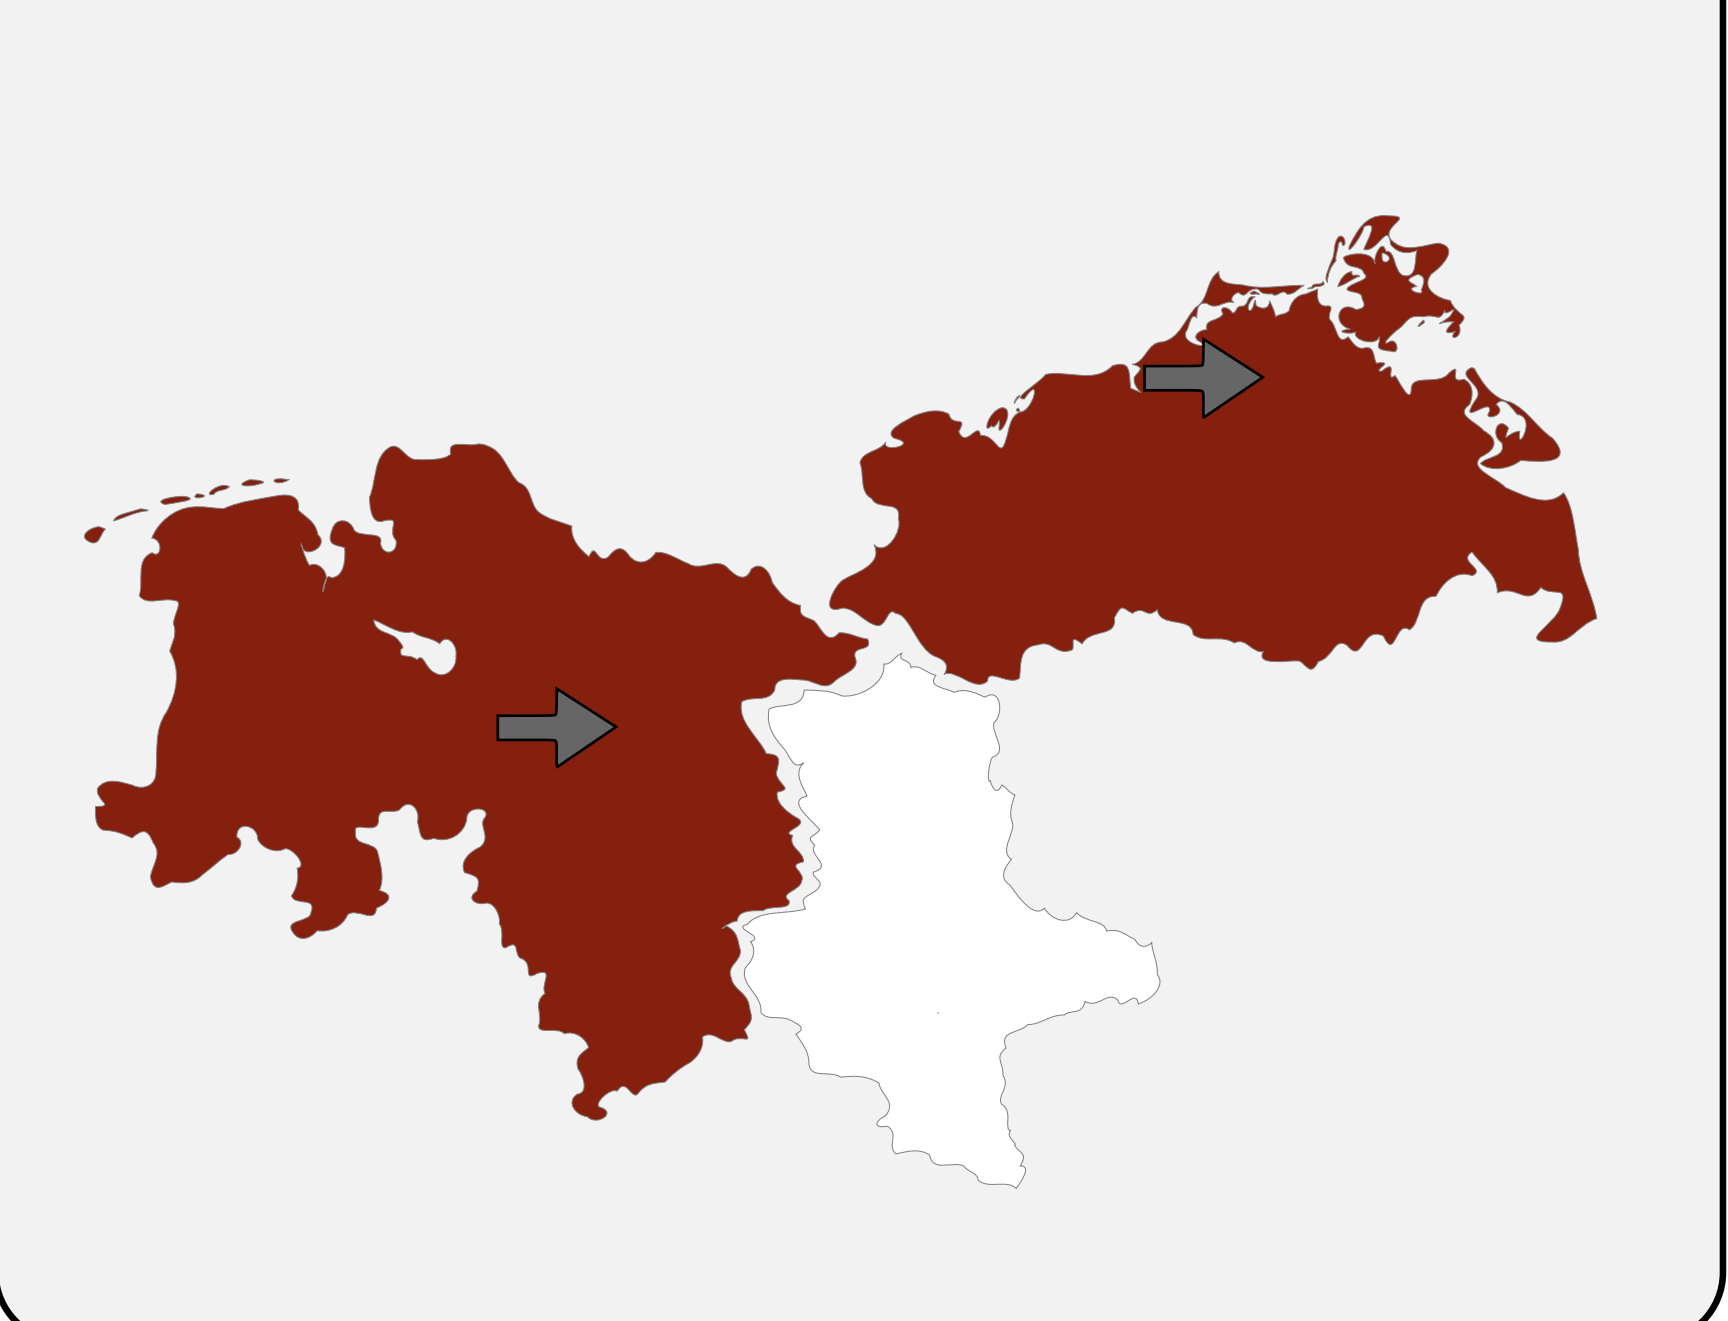

# KW45 2021

Mecklenburg-Vorpommern

Brandenburg

Niedersachsen

Sachsen-Anhalt

Legende/Erläuterung

ARE Aktivität	Vergleich zur Vorwoche
Keine Aktivität	Stark zunehmend
Geringe Aktivität	Zunehmend
Mittlere Aktivität	Gleichbleibend
Hohe Aktivität	Abnehmend
Sehr hohe Aktivität	Stark abnehmend
< 50% Rücklauf	
z.Z. keine Daten/Mitarbeit	

Hinweis: Aus Gründen der besseren Darstell- und Lesbarkeit von kleinen Flächen kein einheitlicher Kartenmaßstab