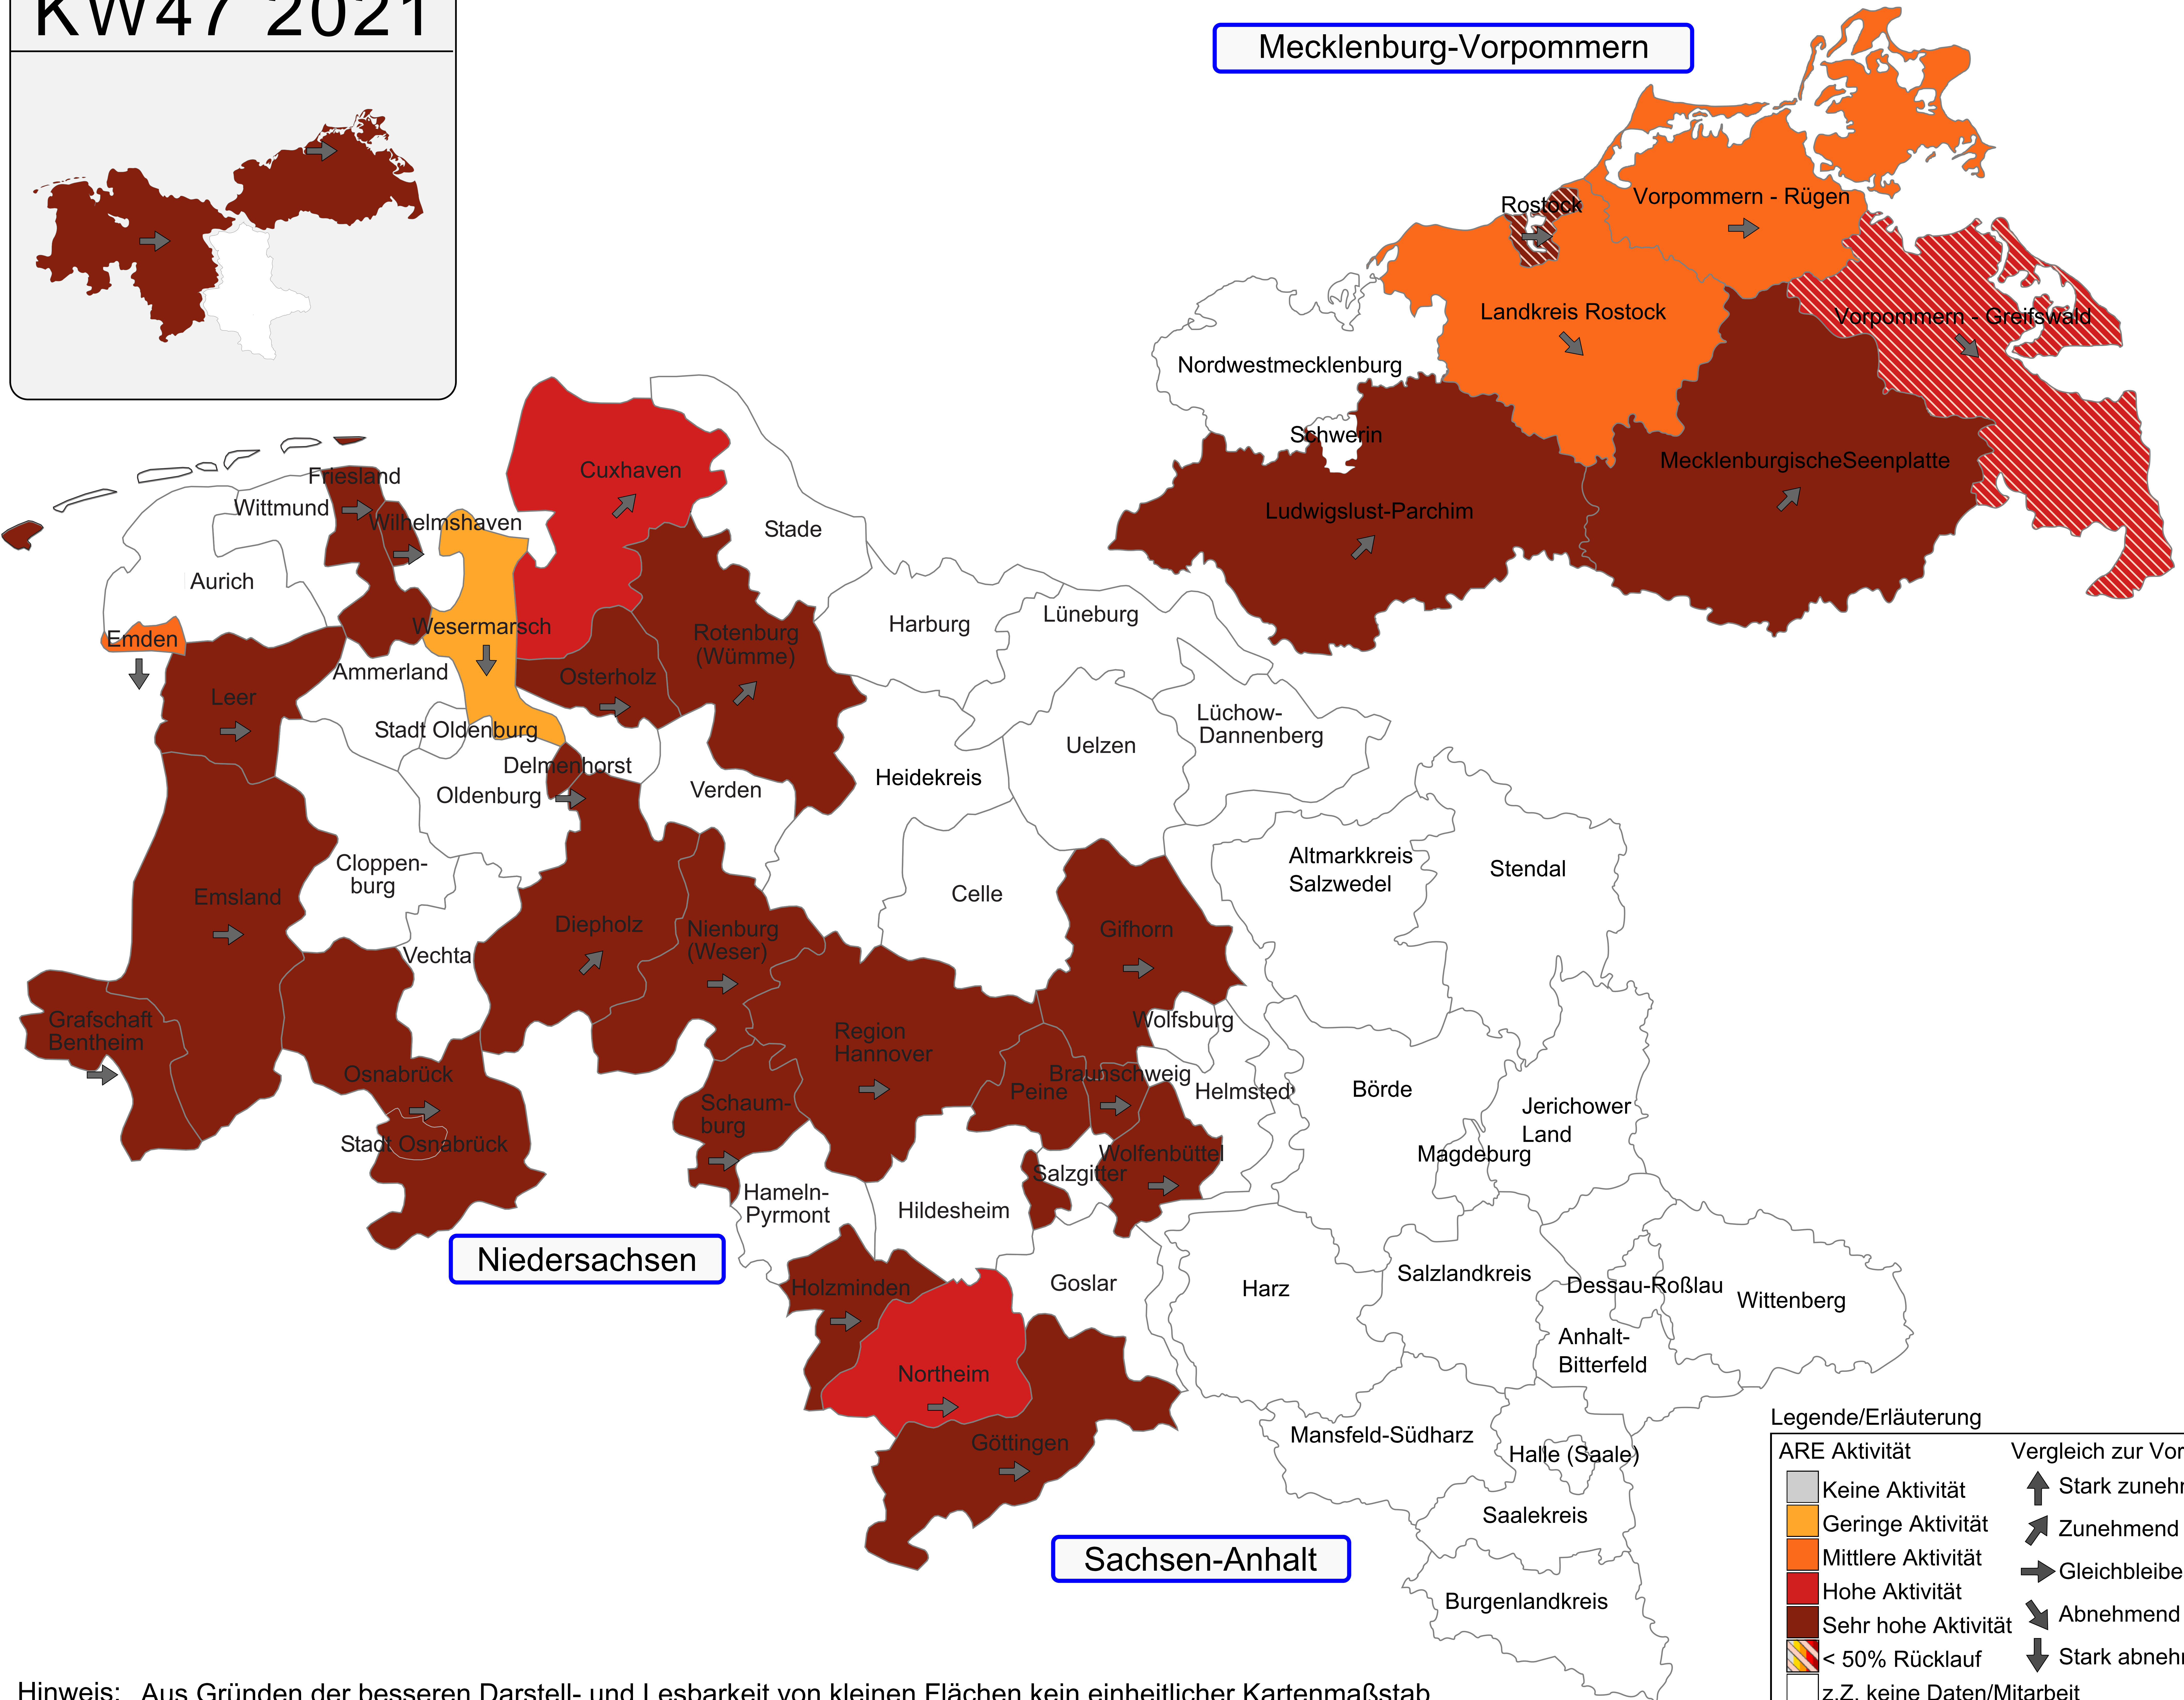

KW47 2021

Mecklenburg-Vorpommern

Niedersachsen

Sachsen-Anhalt

Legende/Erläuterung

ARE Aktivität	Vergleich zur Vorwoche
Keine Aktivität	Stark zunehmend
Geringe Aktivität	Zunehmend
Mittlere Aktivität	Gleichbleibend
Hohe Aktivität	Abnehmend
Sehr hohe Aktivität	Stark abnehmend
< 50% Rücklauf	
z.Z. keine Daten/Mitarbeit	

Hinweis: Aus Gründen der besseren Darstell- und Lesbarkeit von kleinen Flächen kein einheitlicher Kartenmaßstab