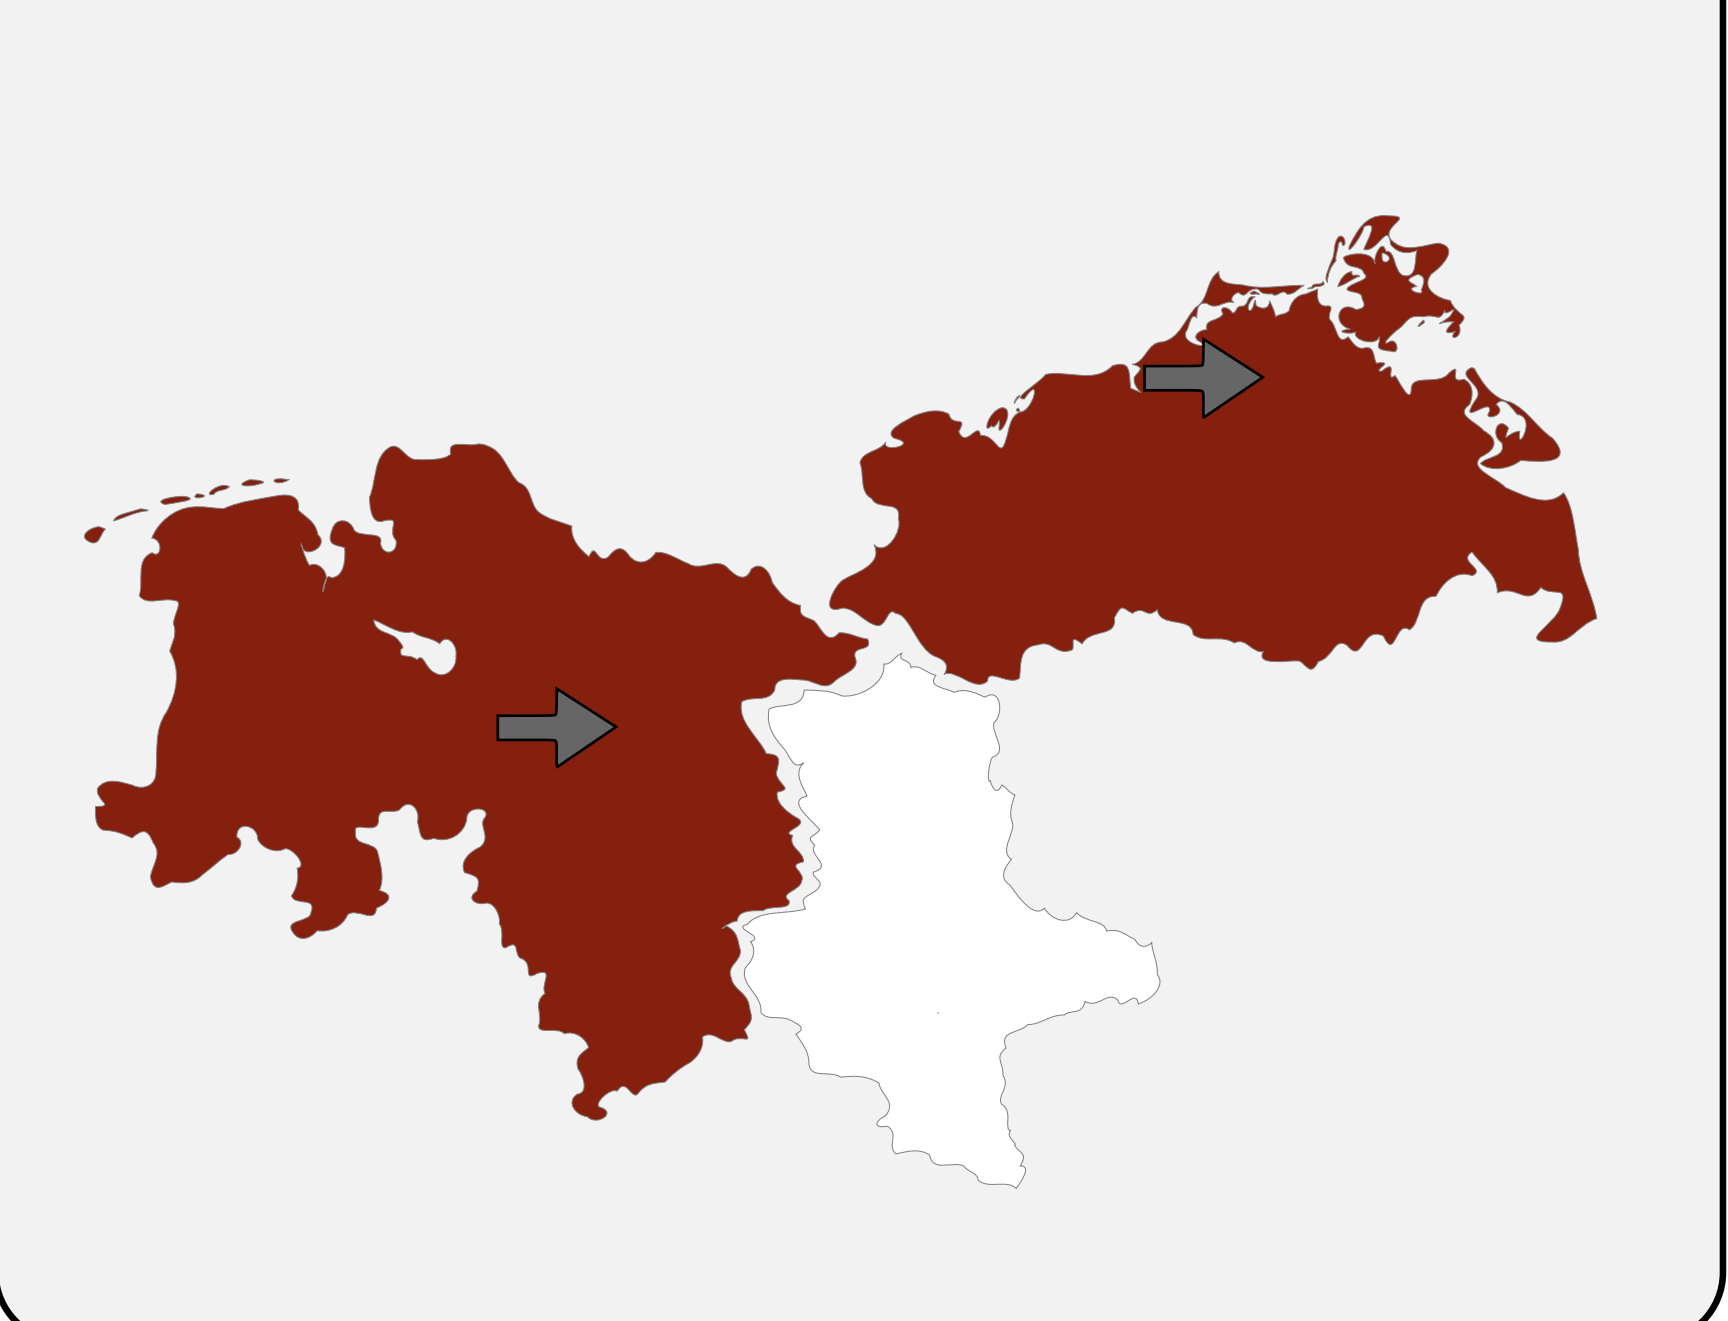

KW47 2021

Mecklenburg-Vorpommern

Niedersachsen

Sachsen-Anhalt

Legende/Erläuterung

ARE Aktivität	Vergleich zur Vorwoche
Keine Aktivität	Stark zunehmend
Geringe Aktivität	Zunehmend
Mittlere Aktivität	Gleichbleibend
Hohe Aktivität	Abnehmend
Sehr hohe Aktivität	Stark abnehmend
< 50% Rücklauf	
z.Z. keine Daten/Mitarbeit	

Hinweis: Aus Gründen der besseren Darstell- und Lesbarkeit von kleinen Flächen kein einheitlicher Kartenmaßstab