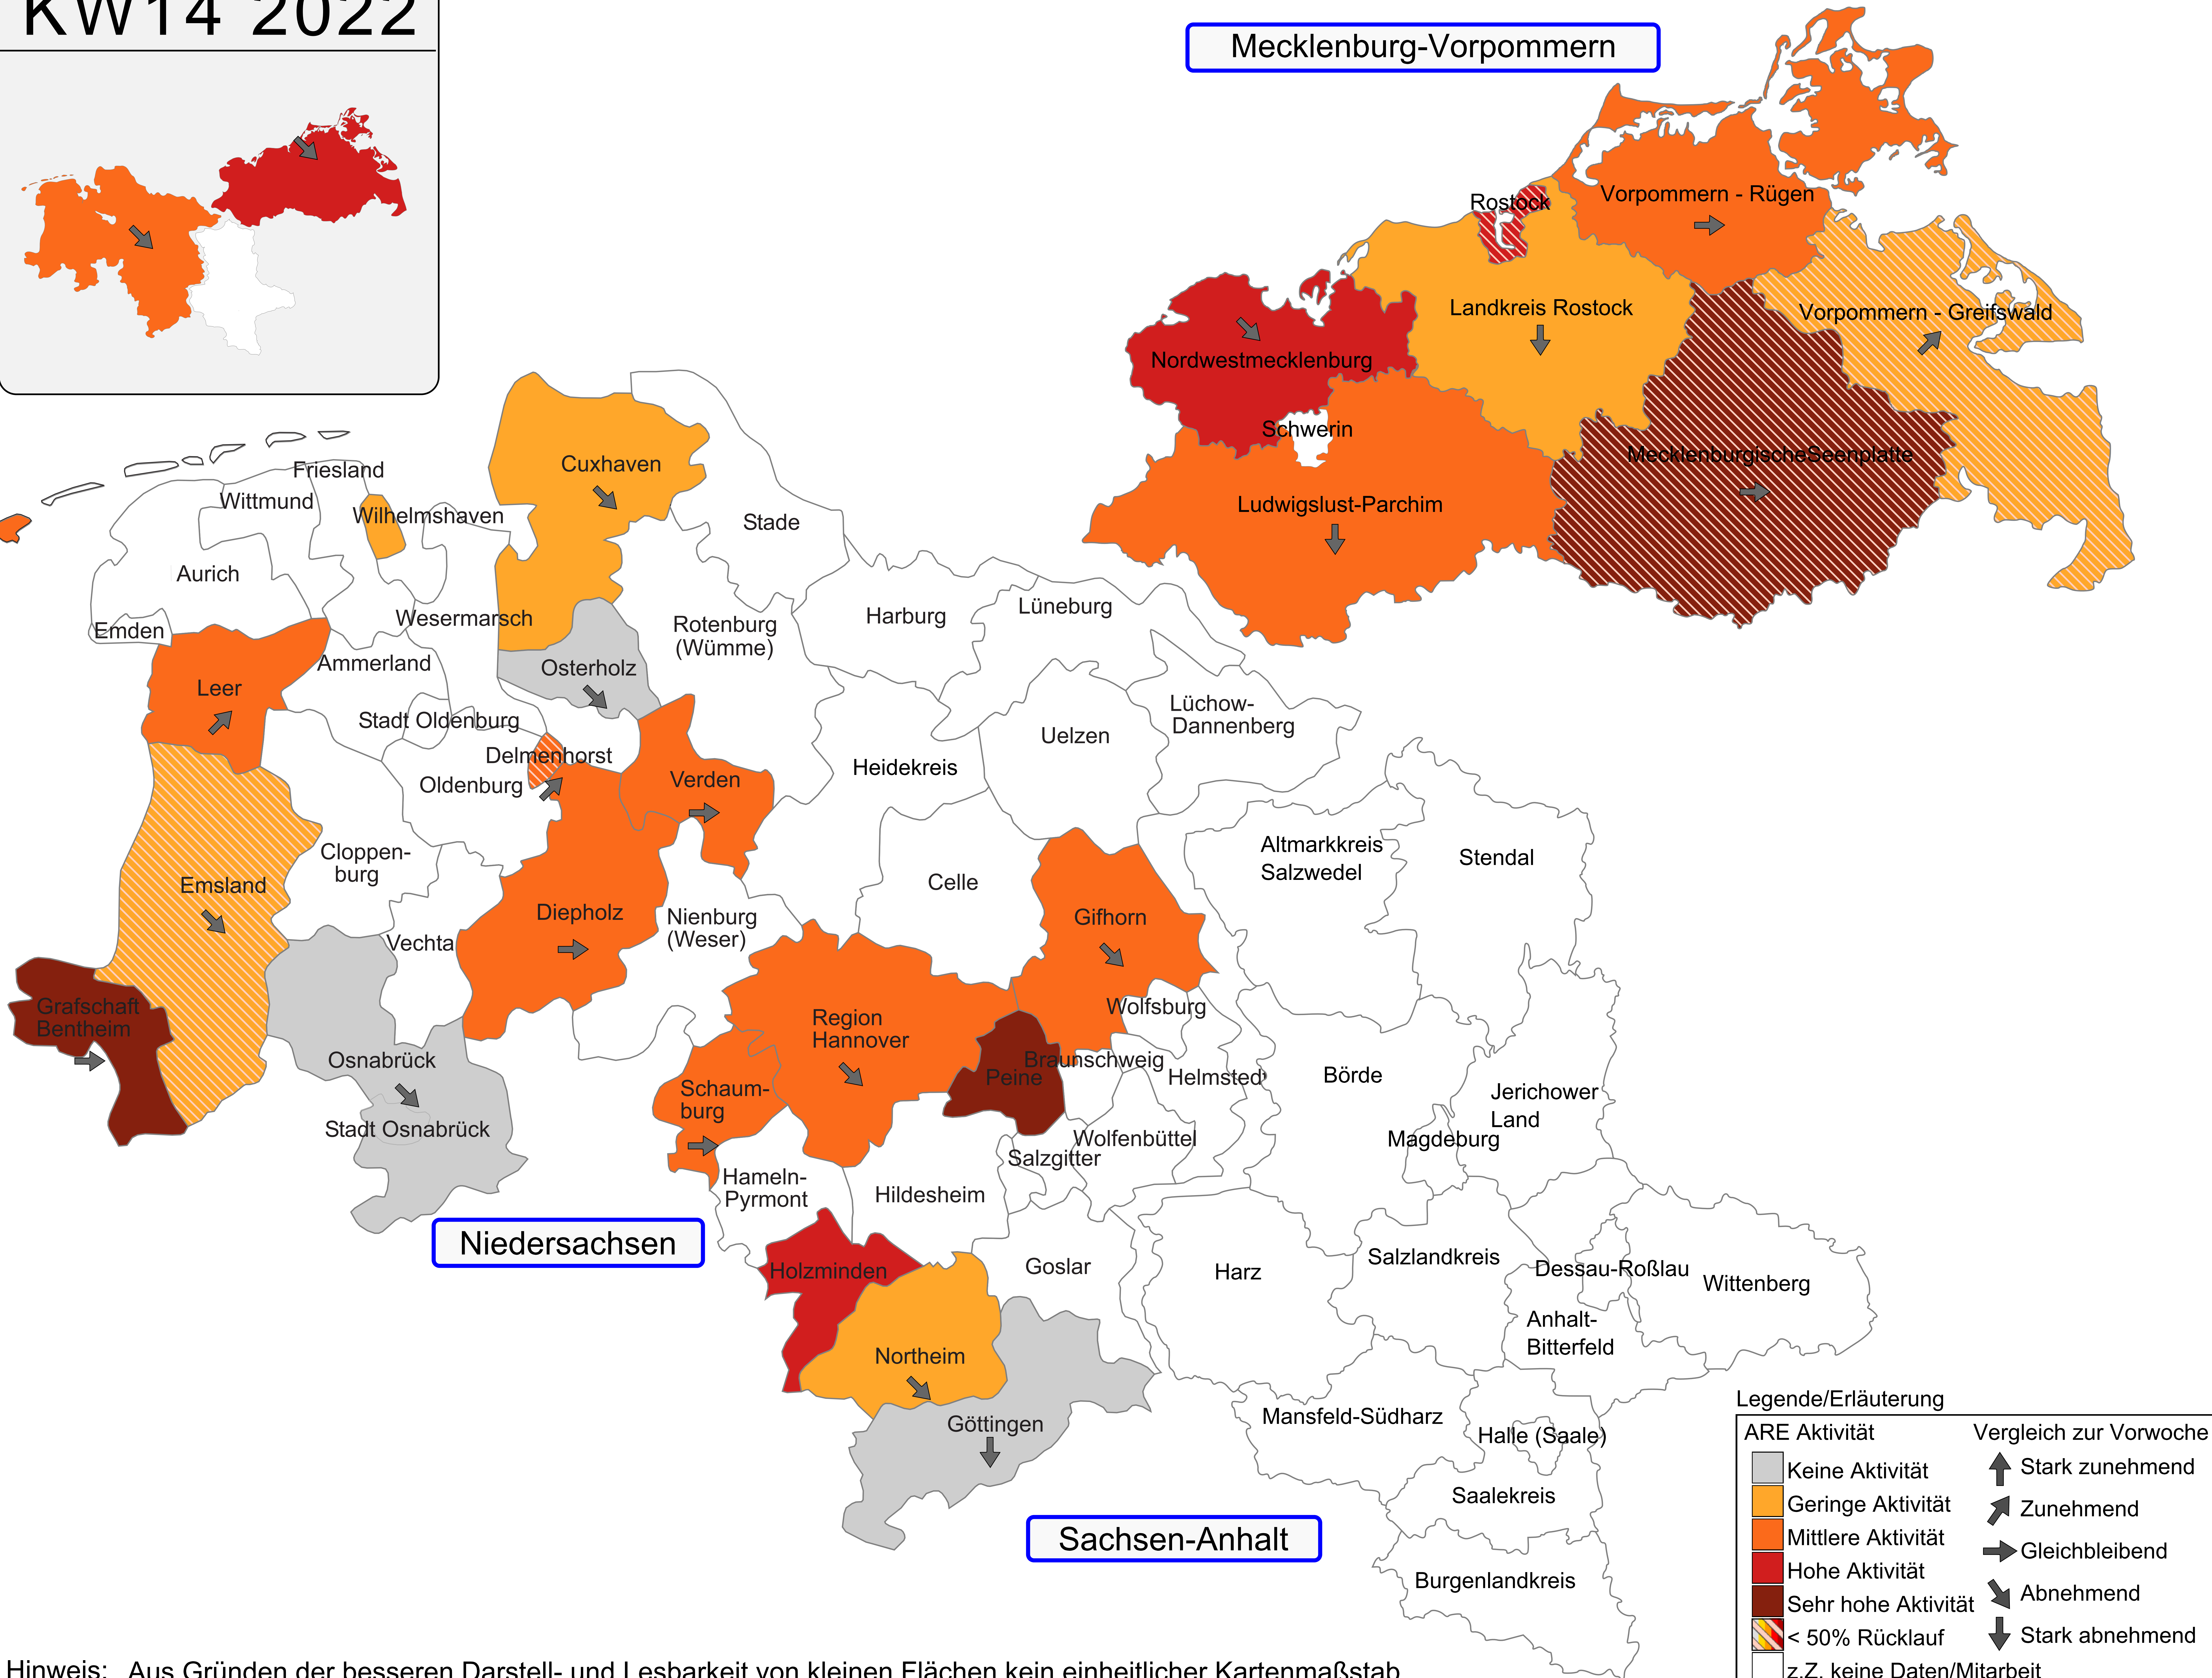

## Mecklenburg-Vorpommern

## Niedersachsen

## Sachsen-Anhalt

**Legende/Erläuterung**

ARE Aktivität	Vergleich zur Vorwoche
Keine Aktivität	Stark zunehmend
Geringe Aktivität	Zunehmend
Mittlere Aktivität	Gleichbleibend
Hohe Aktivität	Abnehmend
Sehr hohe Aktivität	Stark abnehmend
< 50% Rücklauf	
z.Z. keine Daten/Mitarbeit	

Hinweis: Aus Gründen der besseren Darstell- und Lesbarkeit von kleinen Flächen kein einheitlicher Kartenmaßstab