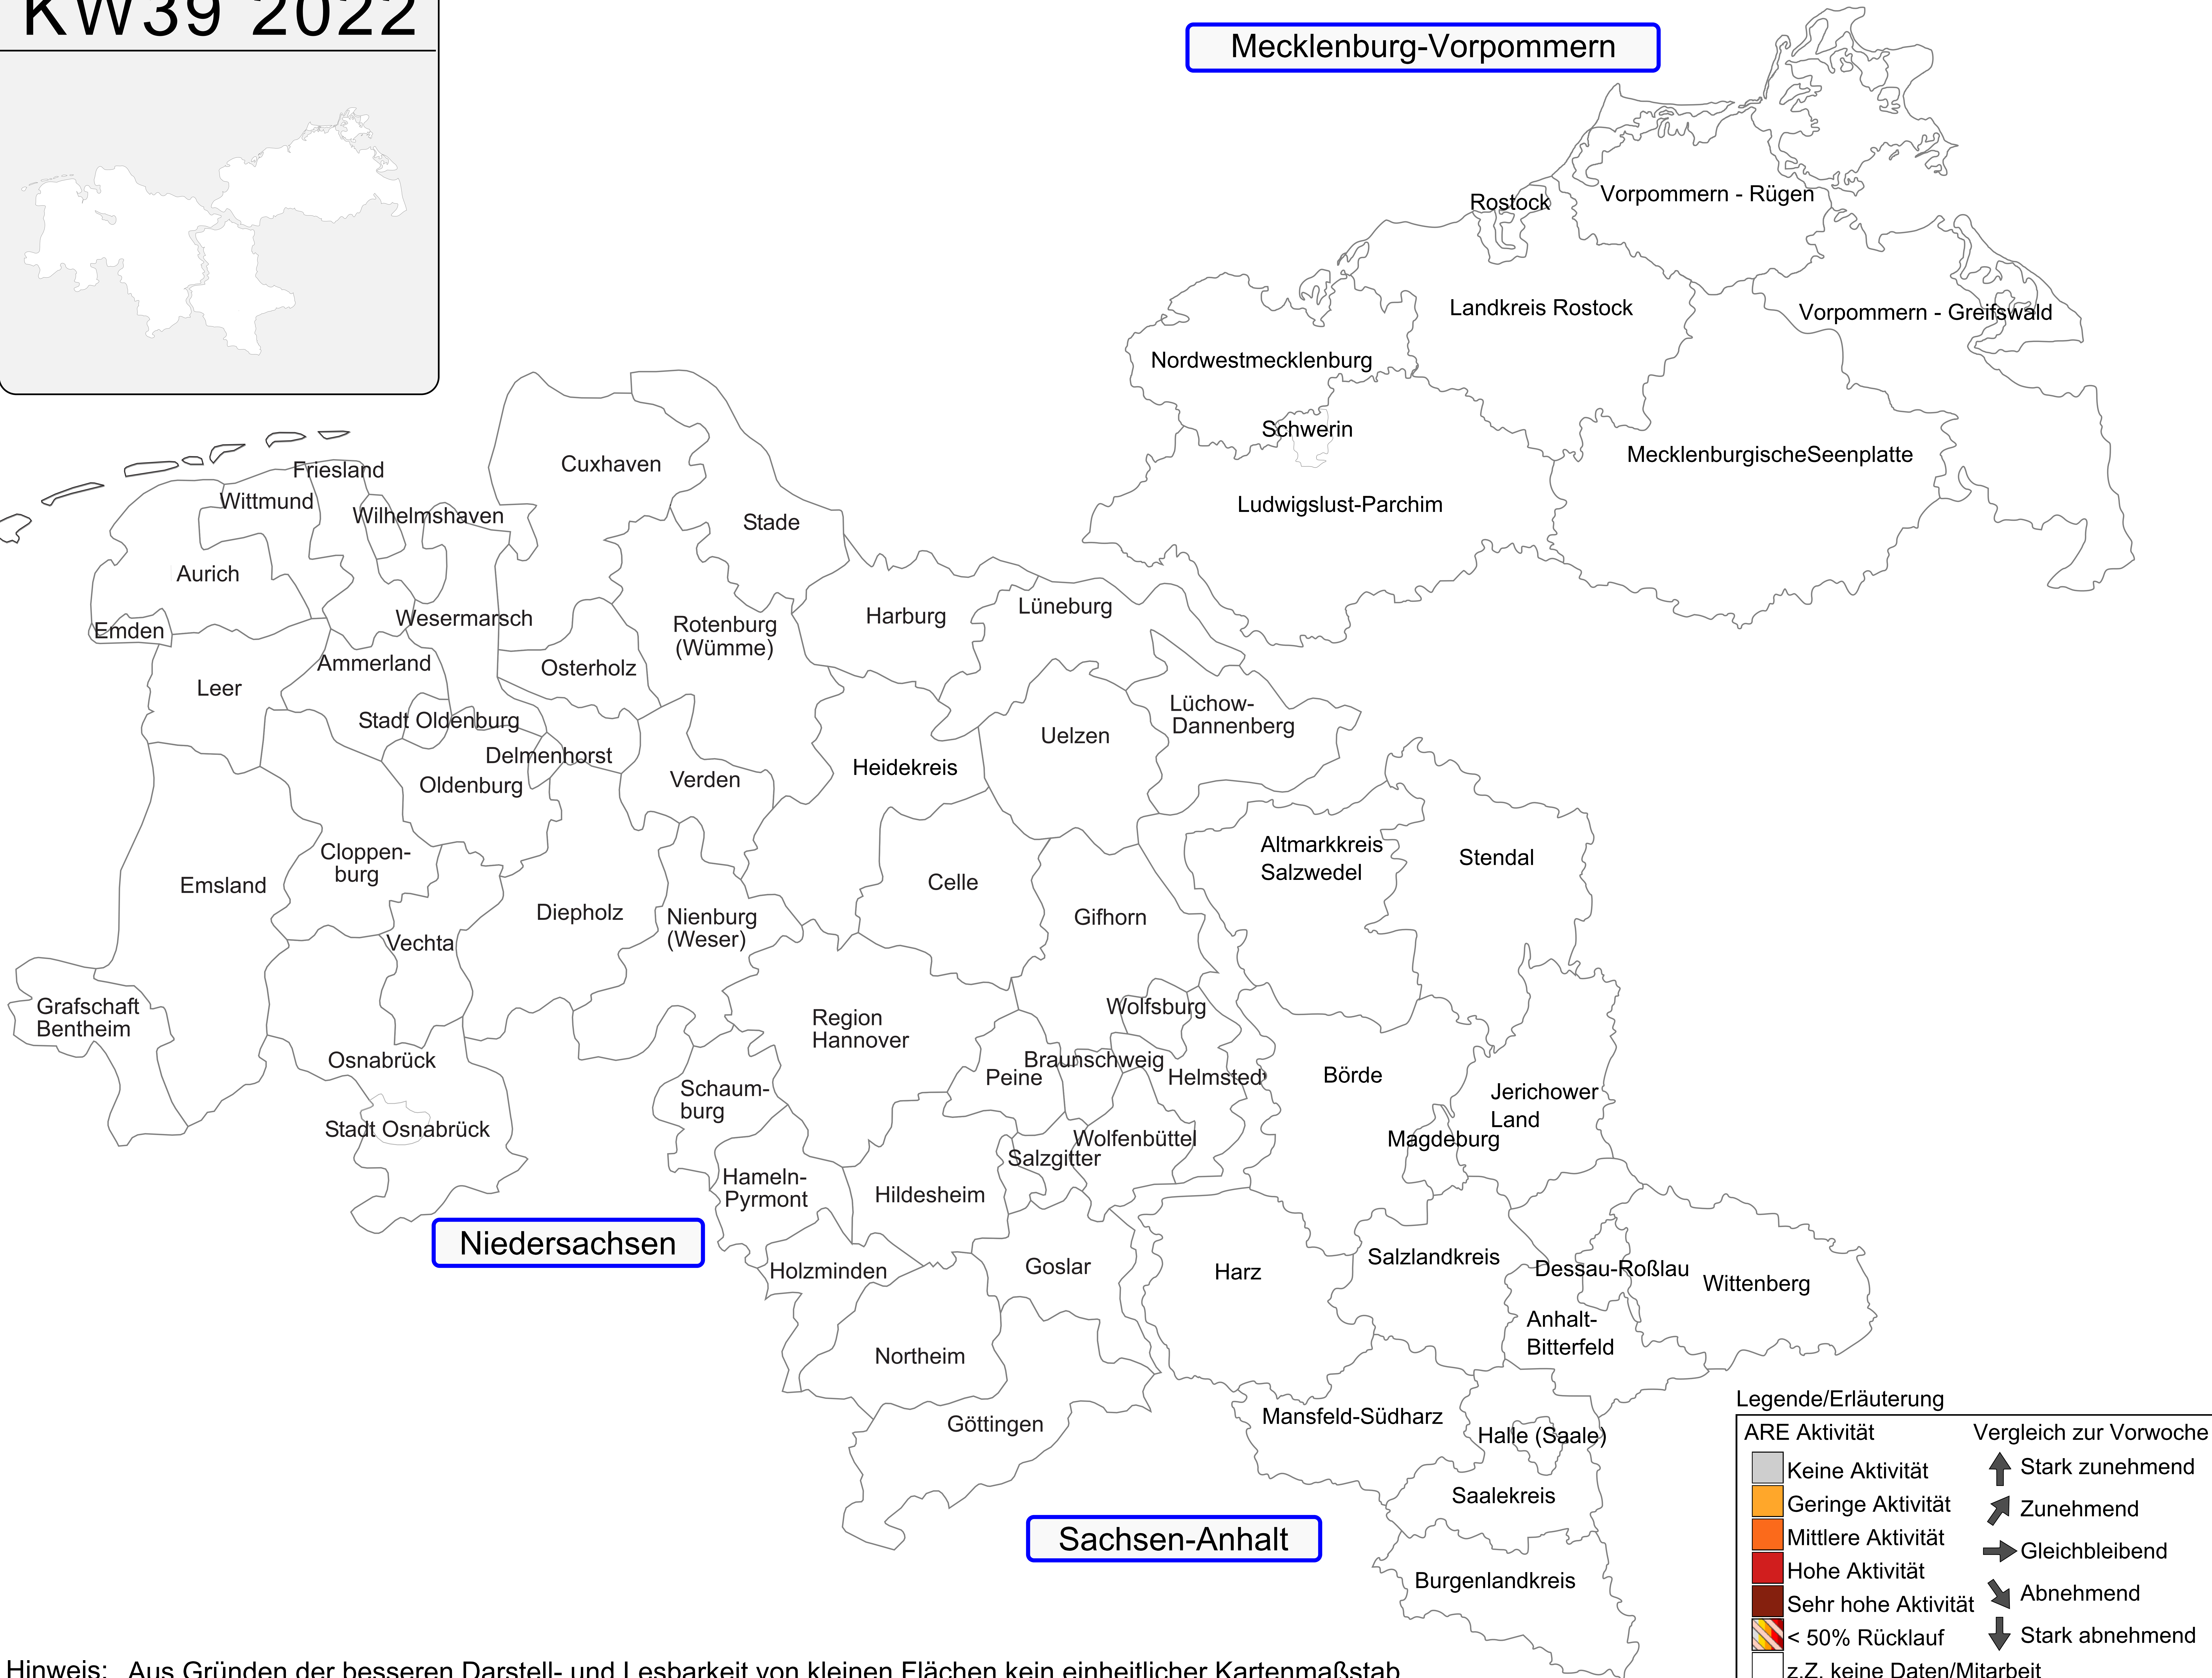

KW39 2022

Mecklenburg-Vorpommern

Niedersachsen

Sachsen-Anhalt

Legende/Erläuterung

| ARE Aktivität | Vergleich zur Vorwoche |
|----------------------------|------------------------|
| Keine Aktivität | Stark zunehmend |
| Geringe Aktivität | Zunehmend |
| Mittlere Aktivität | Gleichbleibend |
| Hohe Aktivität | Abnehmend |
| Sehr hohe Aktivität | Stark abnehmend |
| < 50% Rücklauf | |
| z.Z. keine Daten/Mitarbeit | |

Hinweis: Aus Gründen der besseren Darstell- und Lesbarkeit von kleinen Flächen kein einheitlicher Kartenmaßstab