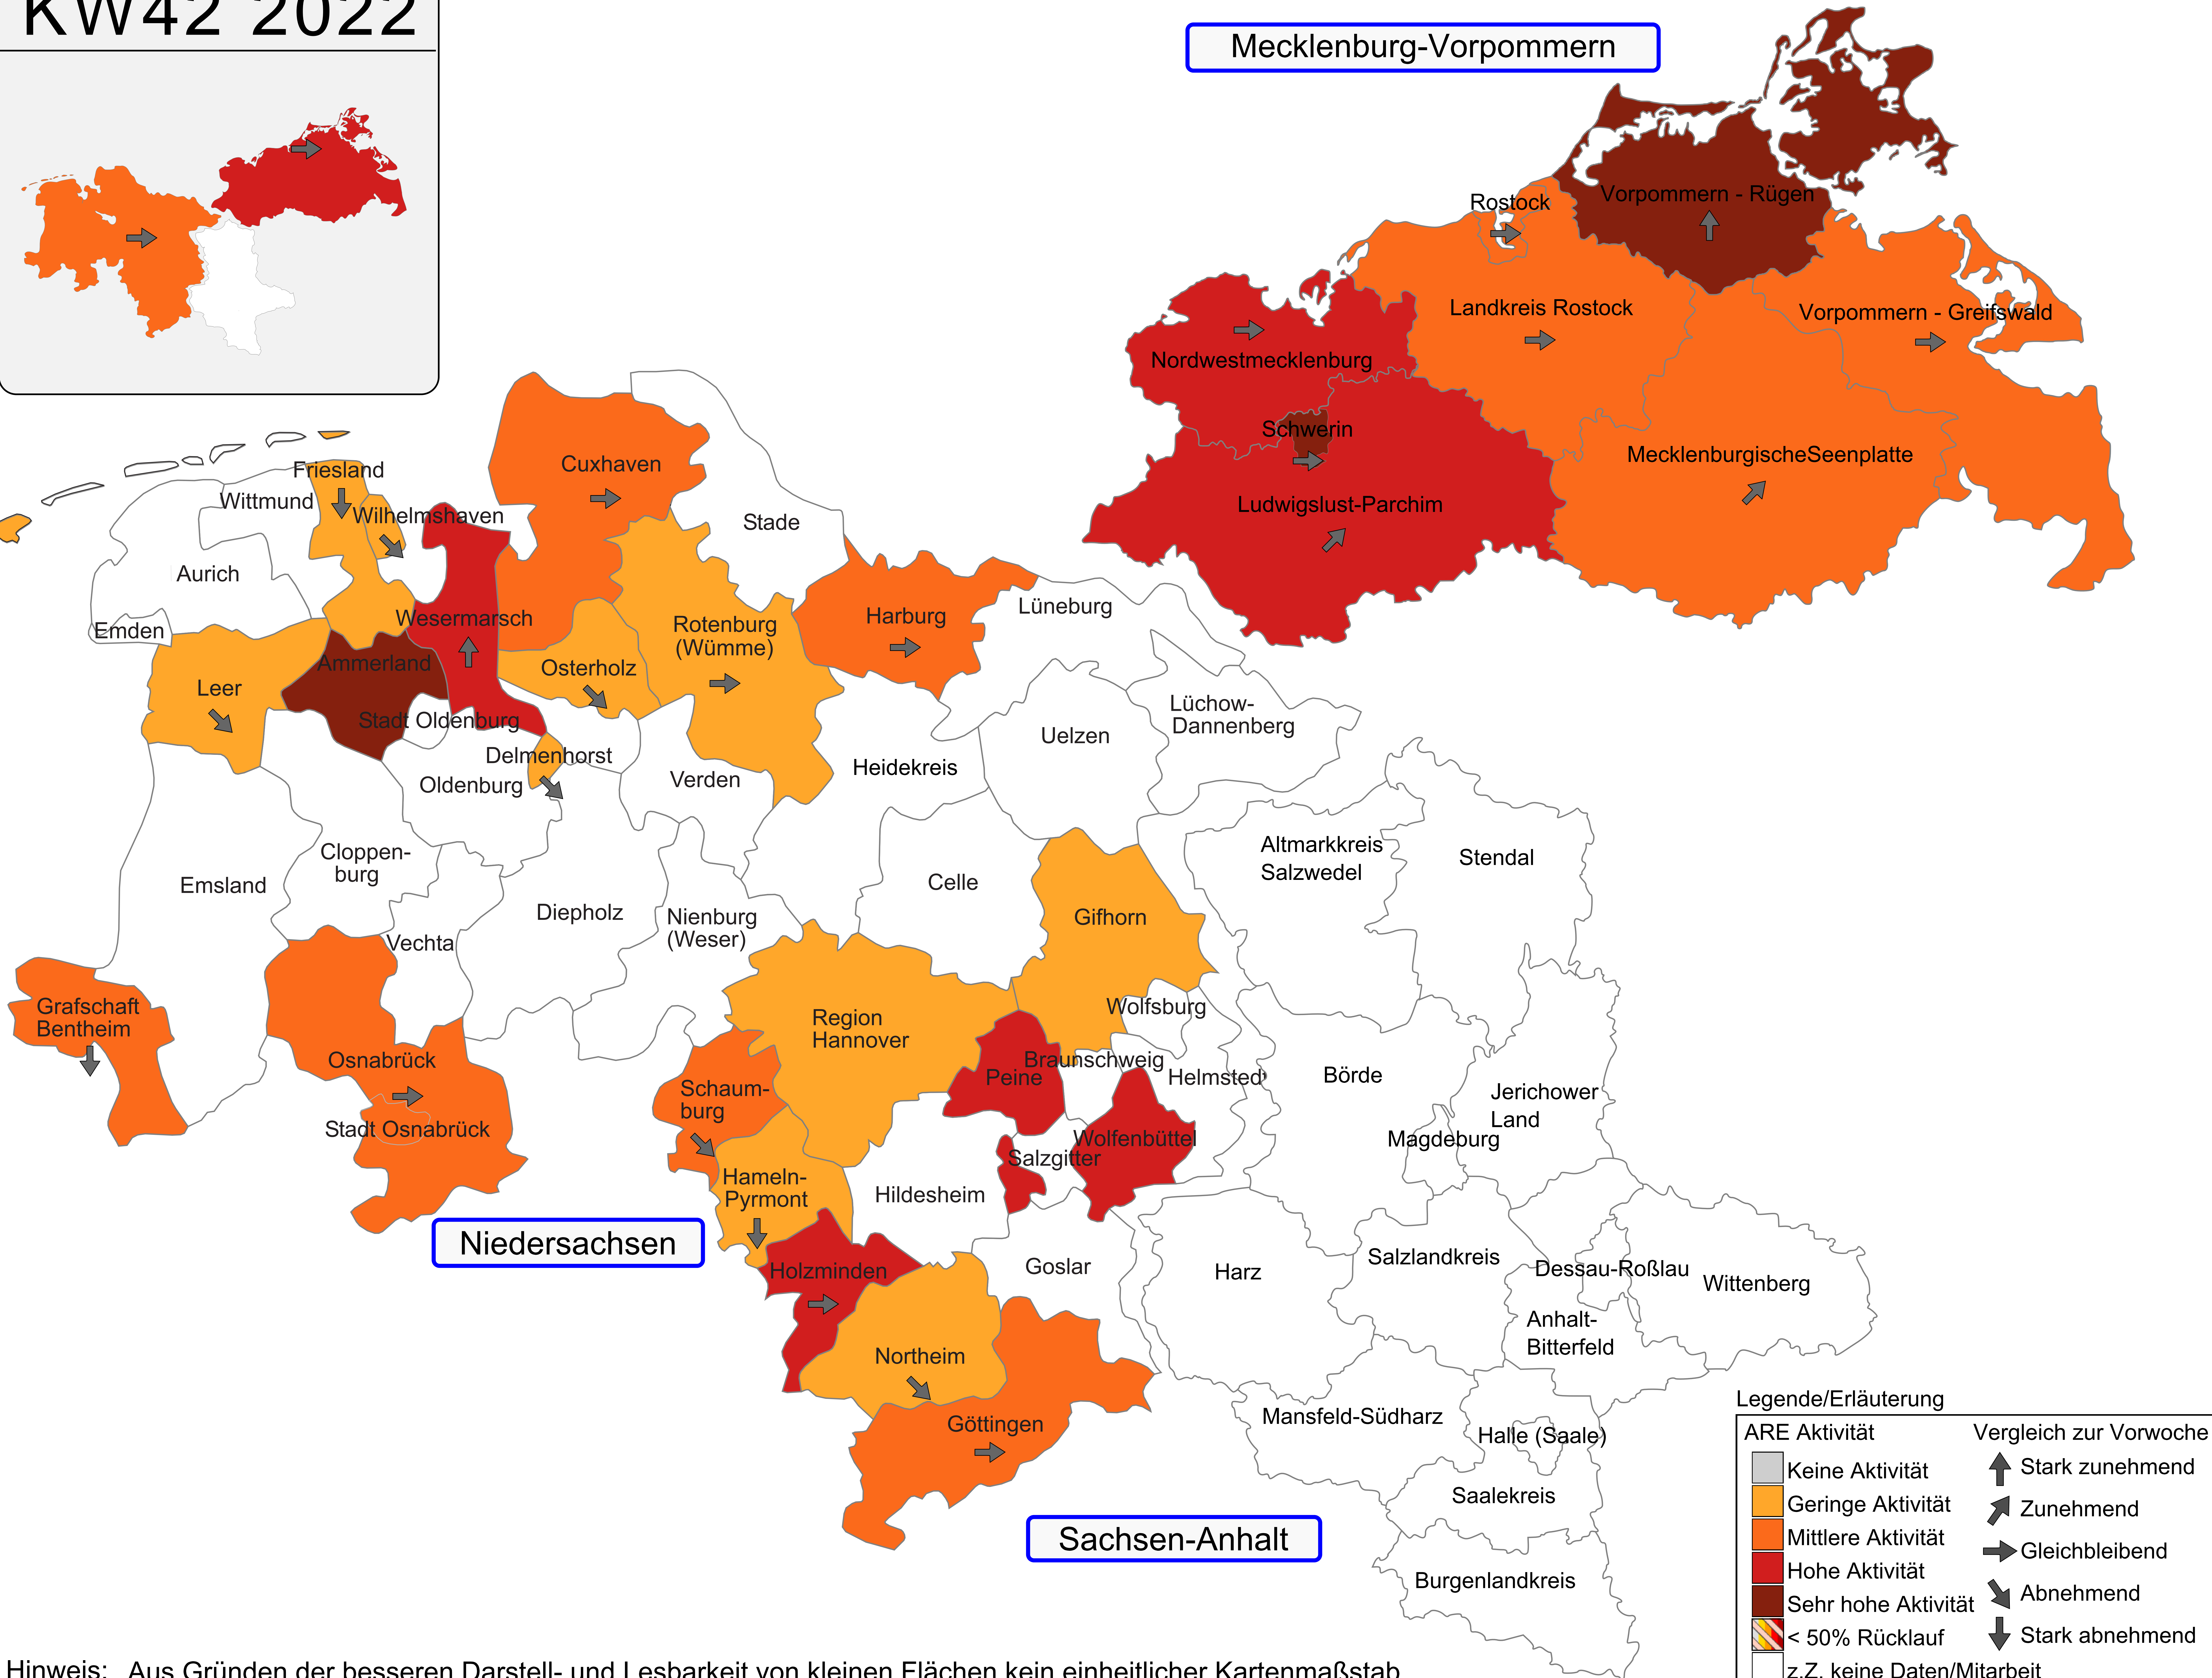

Mecklenburg-Vorpommern

Niedersachsen

Sachsen-Anhalt

Legende/Erläuterung	
ARE Aktivität	Vergleich zur Vorwoche
Keine Aktivität	Stark zunehmend
Geringe Aktivität	Zunehmend
Mittlere Aktivität	Gleichbleibend
Hohe Aktivität	Abnehmend
Sehr hohe Aktivität	Stark abnehmend
< 50% Rücklauf	
z.Z. keine Daten/Mitarbeit	

Hinweis: Aus Gründen der besseren Darstell- und Lesbarkeit von kleinen Flächen kein einheitlicher Kartenmaßstab