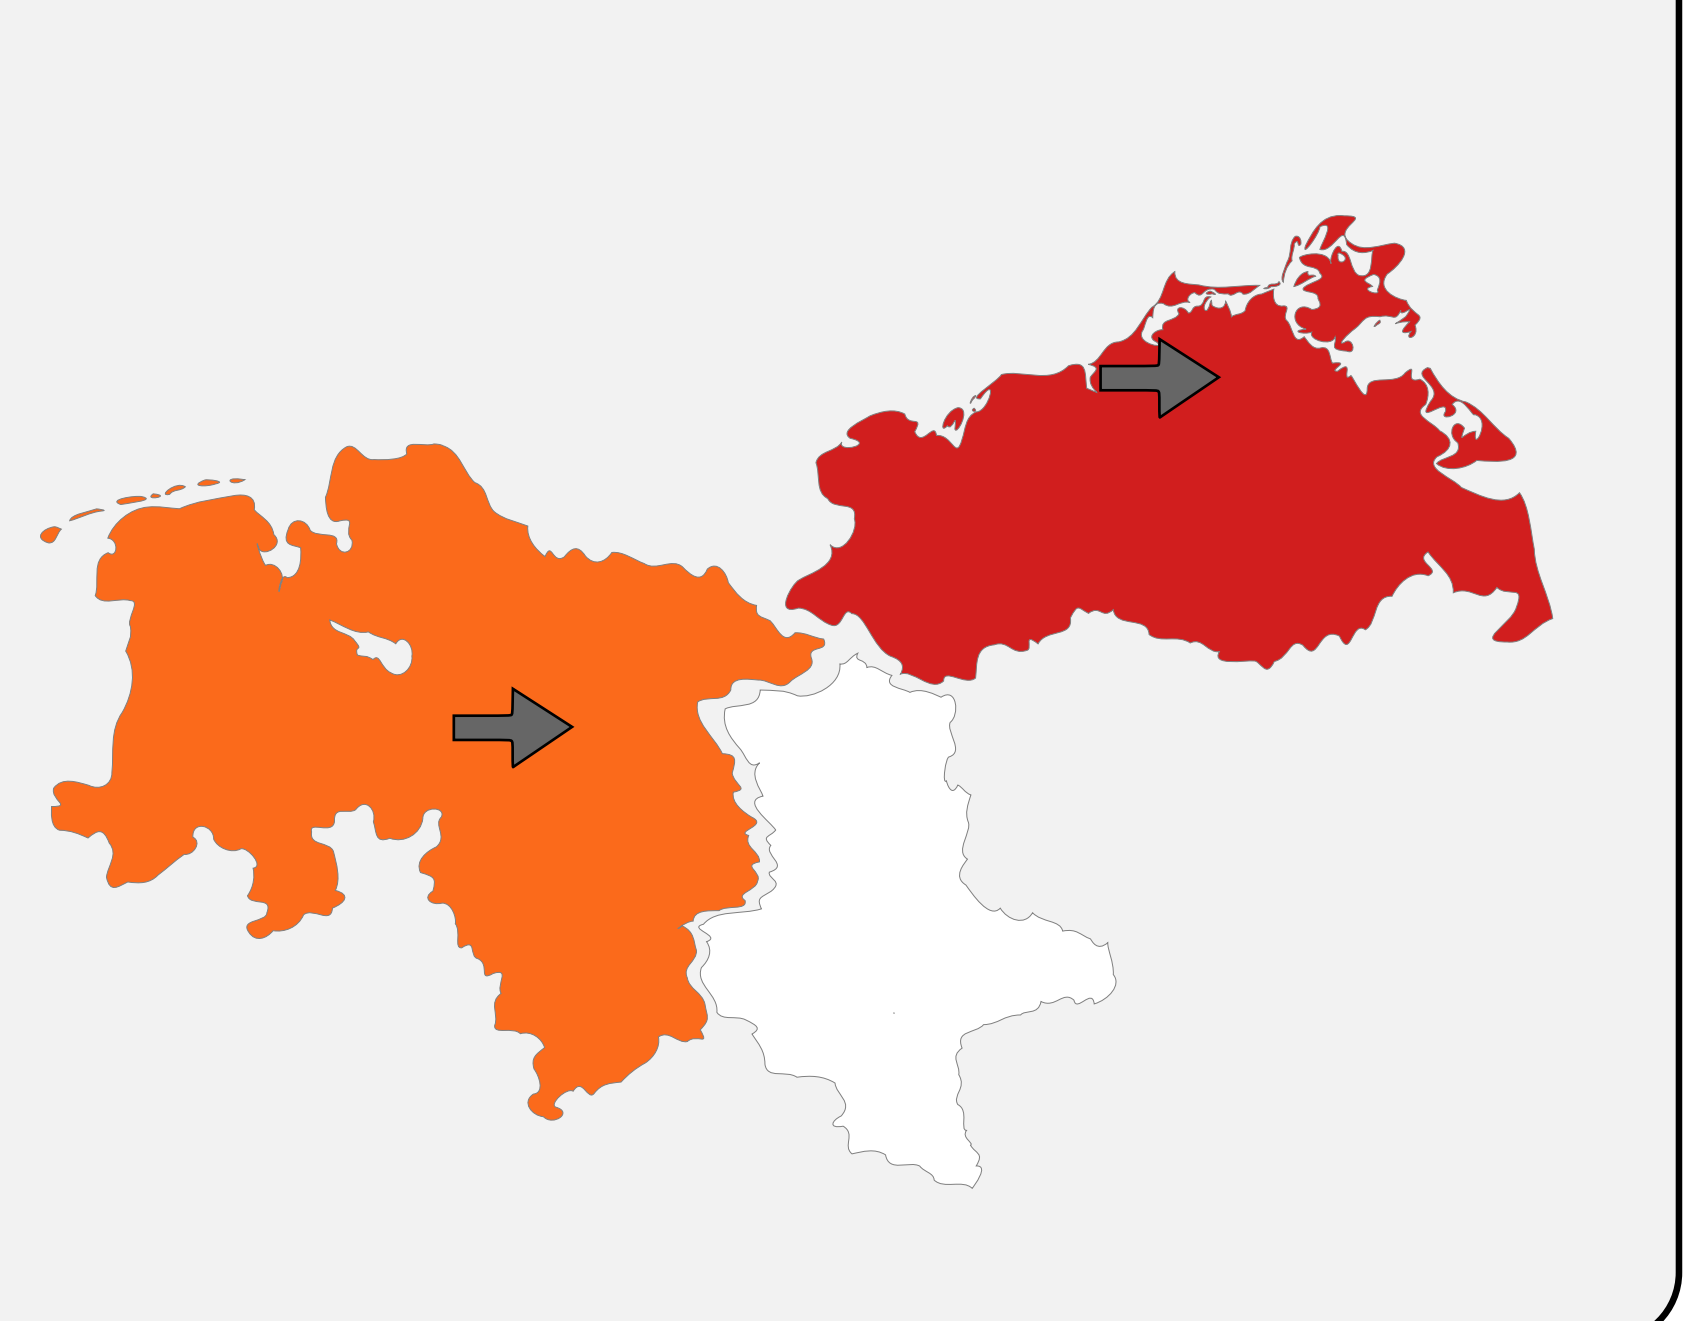

Mecklenburg-Vorpommern

Niedersachsen

Sachsen-Anhalt

Legende/Erläuterung	
ARE Aktivität	Vergleich zur Vorwoche
Keine Aktivität	Stark zunehmend
Geringe Aktivität	Zunehmend
Mittlere Aktivität	Gleichbleibend
Hohe Aktivität	Abnehmend
Sehr hohe Aktivität	Stark abnehmend
< 50% Rücklauf	
z.Z. keine Daten/Mitarbeit	

Hinweis: Aus Gründen der besseren Darstell- und Lesbarkeit von kleinen Flächen kein einheitlicher Kartenmaßstab