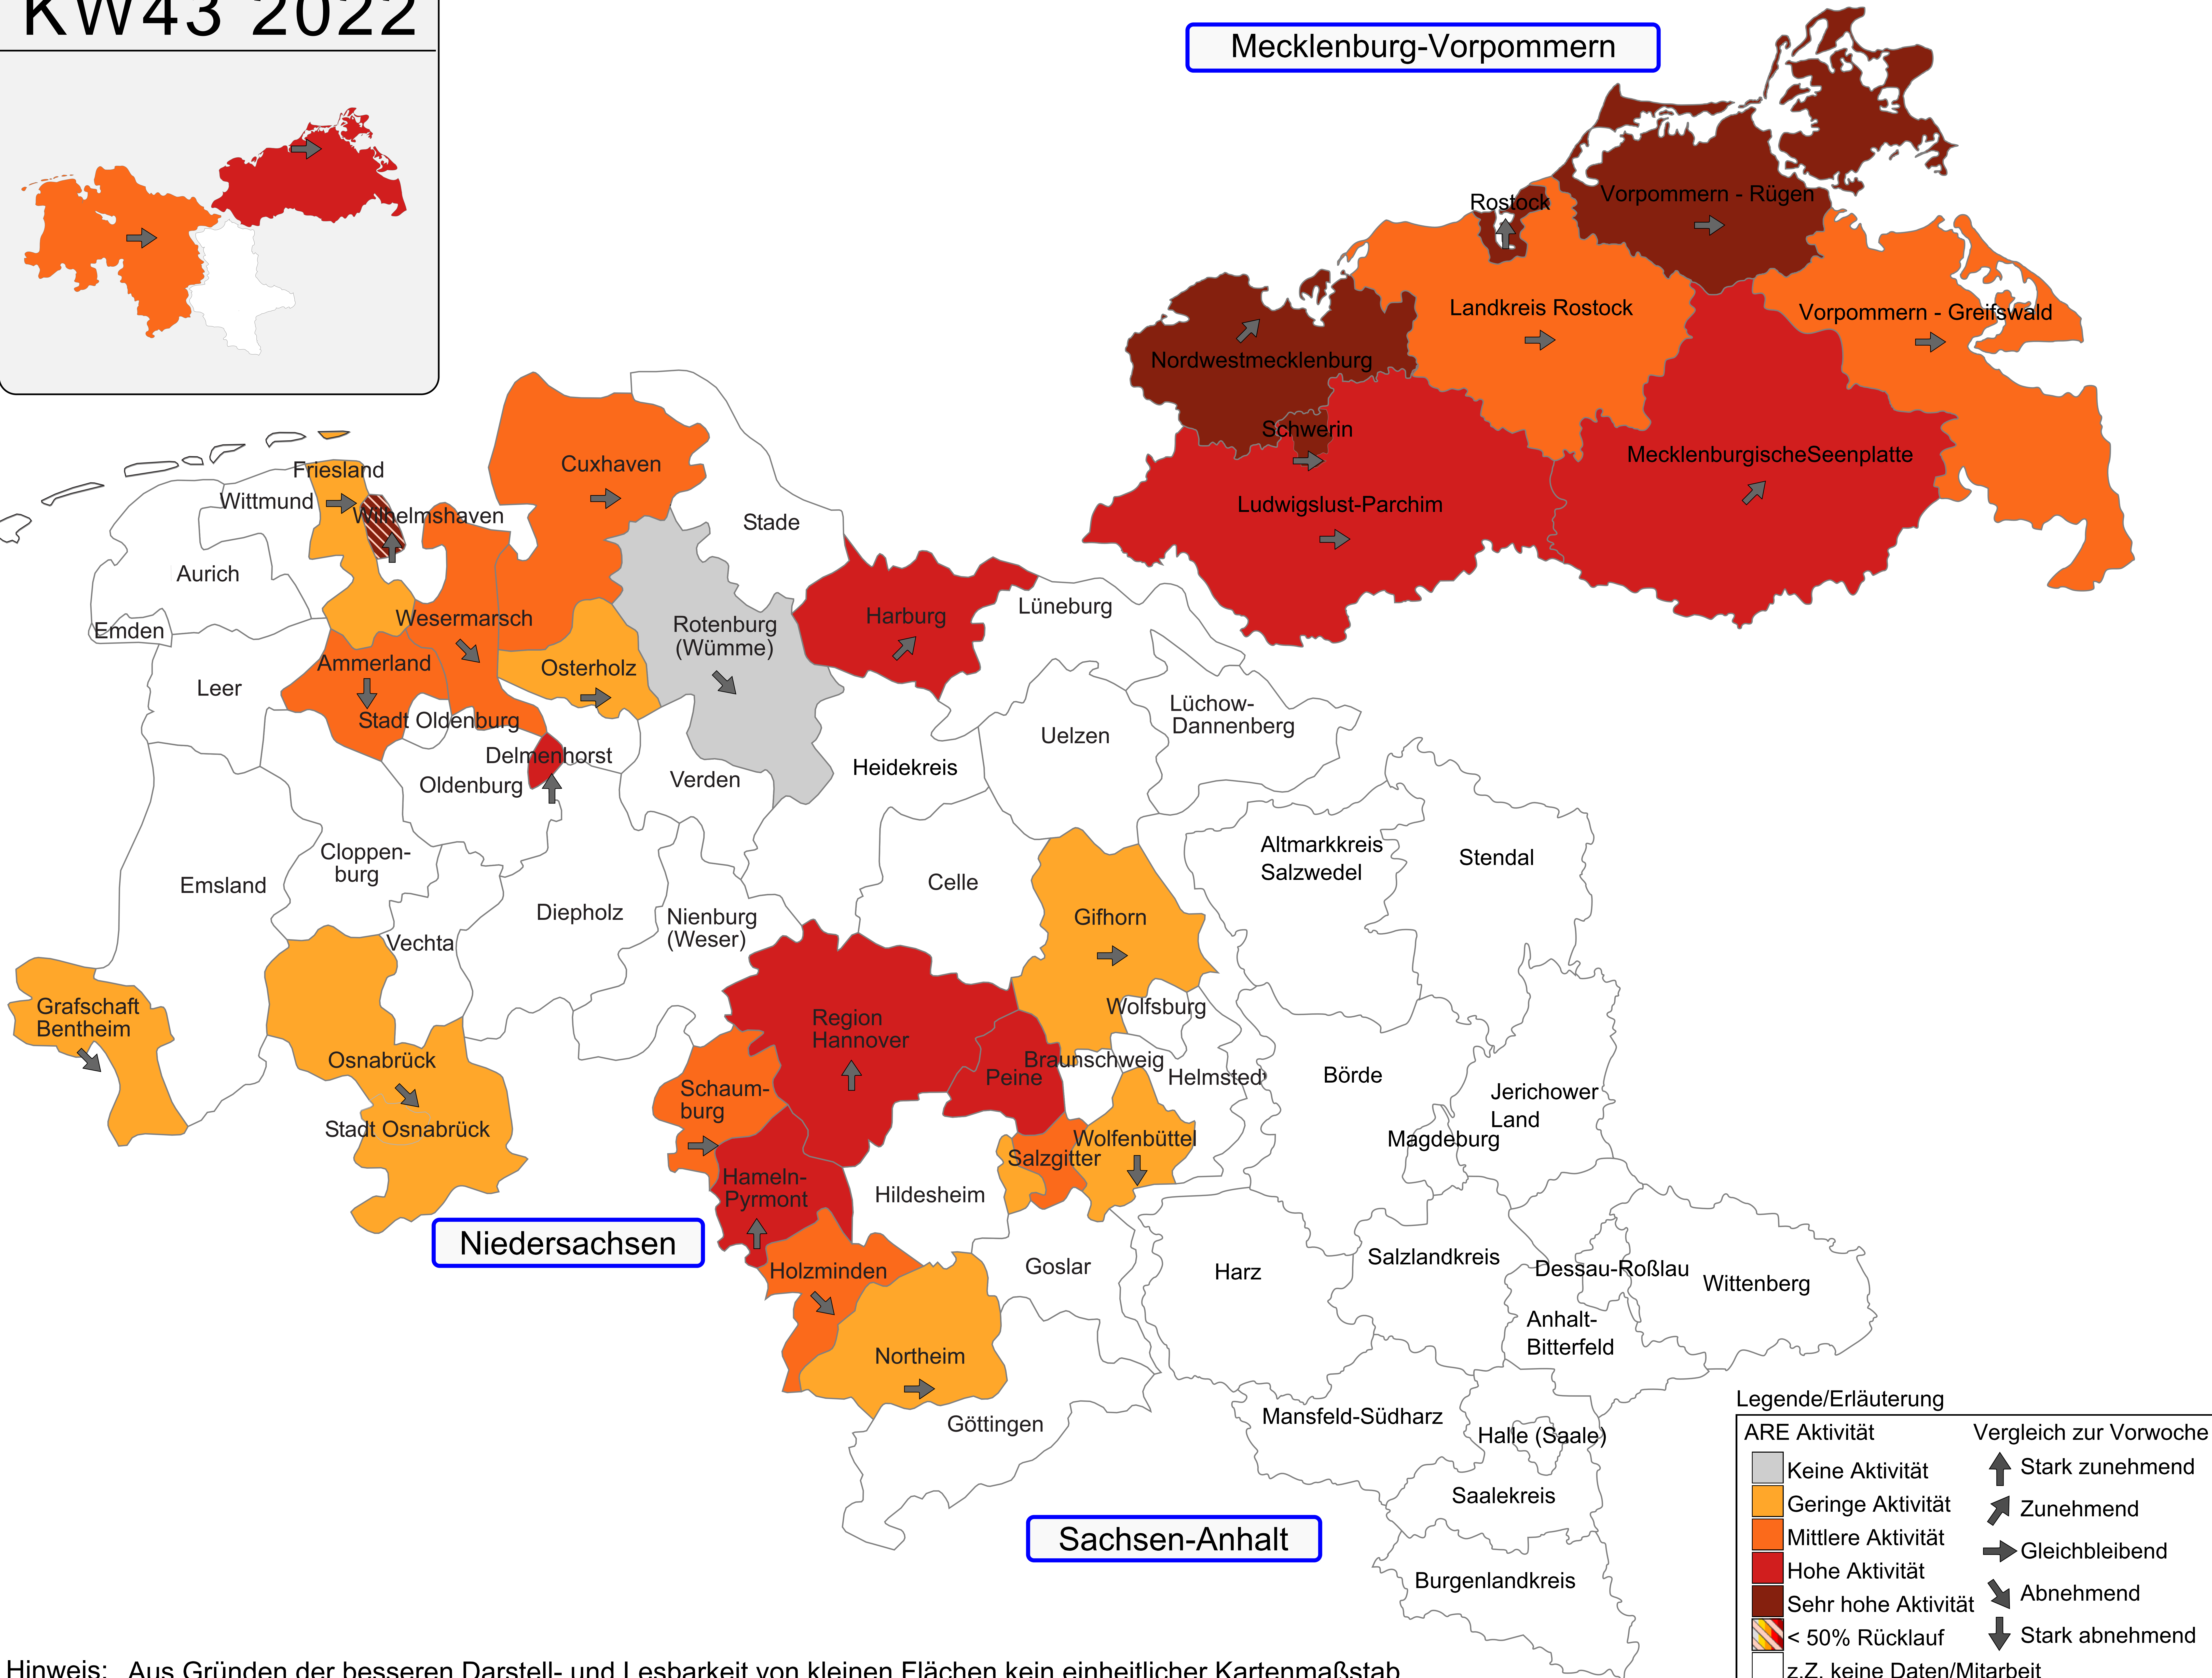

## Mecklenburg-Vorpommern

## Niedersachsen

## Sachsen-Anhalt

Legende/Erläuterung	
ARE Aktivität	Vergleich zur Vorwoche
Keine Aktivität	Stark zunehmend
Geringe Aktivität	Zunehmend
Mittlere Aktivität	Gleichbleibend
Hohe Aktivität	Abnehmend
Sehr hohe Aktivität	Stark abnehmend
< 50% Rücklauf	
z.Z. keine Daten/Mitarbeit	

Hinweis: Aus Gründen der besseren Darstell- und Lesbarkeit von kleinen Flächen kein einheitlicher Kartenmaßstab