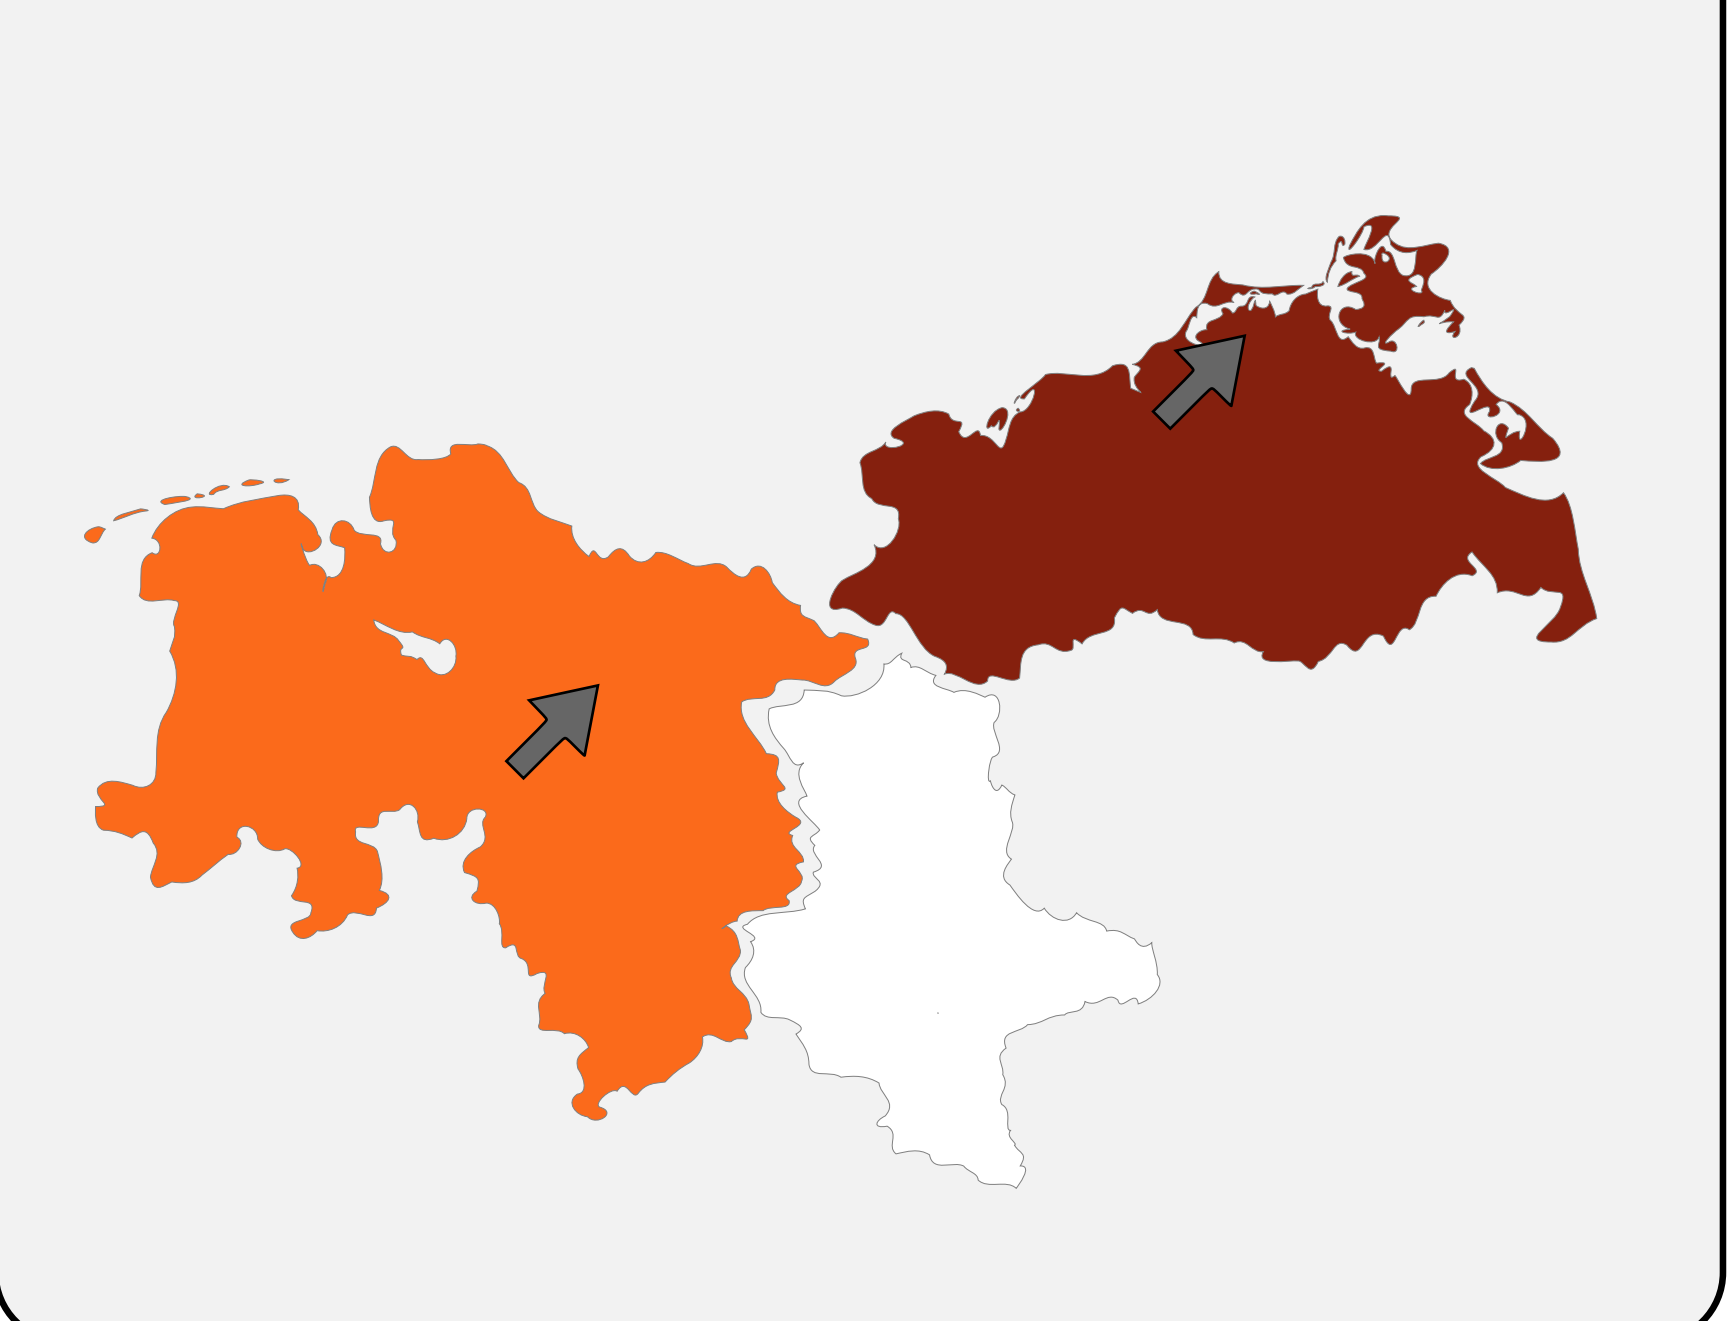

KW45 2022

Mecklenburg-Vorpommern

Niedersachsen

Sachsen-Anhalt

Legende/Erläuterung

ARE Aktivität	Vergleich zur Vorwoche
Keine Aktivität	Stark zunehmend
Geringe Aktivität	Zunehmend
Mittlere Aktivität	Gleichbleibend
Hohe Aktivität	Abnehmend
Sehr hohe Aktivität	Stark abnehmend
< 50% Rücklauf	
z.Z. keine Daten/Mitarbeit	

Hinweis: Aus Gründen der besseren Darstell- und Lesbarkeit von kleinen Flächen kein einheitlicher Kartenmaßstab