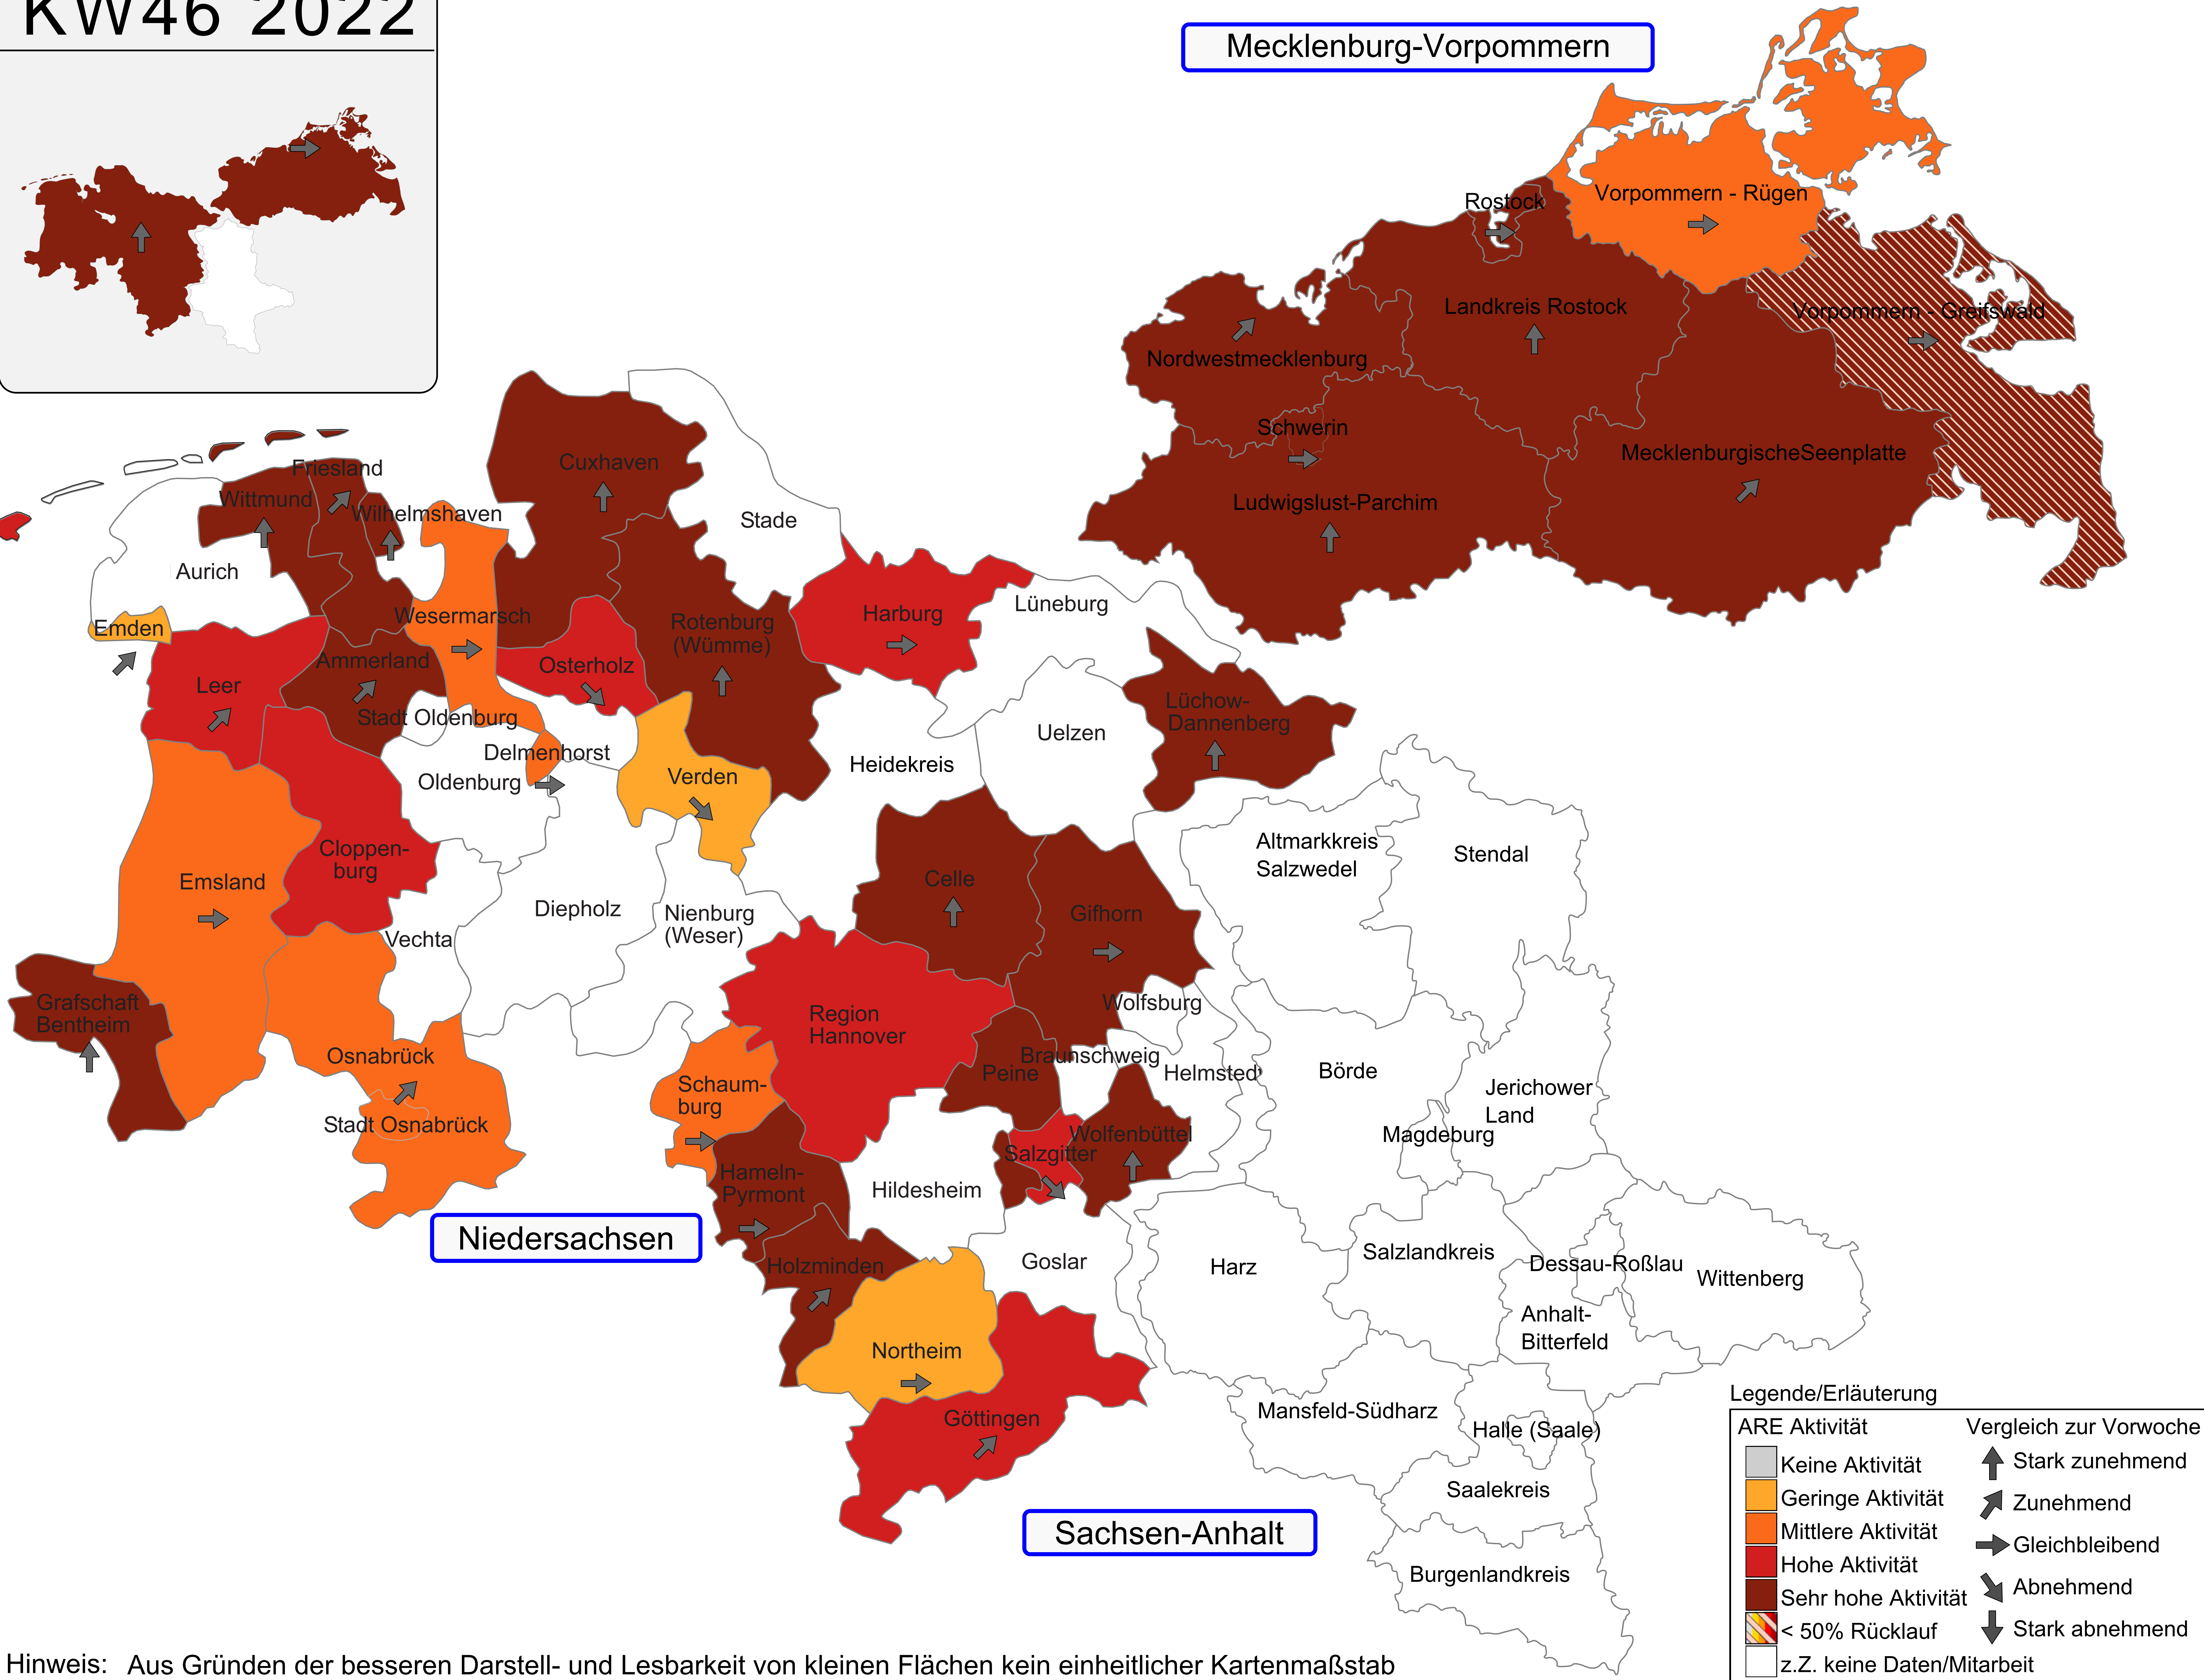

KW46 2022

Mecklenburg-Vorpommern

Niedersachsen

Sachsen-Anhalt

Legende/Erläuterung

ARE Aktivität	Vergleich zur Vorwoche
Keine Aktivität	Stark zunehmend
Geringe Aktivität	Zunehmend
Mittlere Aktivität	Gleichbleibend
Hohe Aktivität	Abnehmend
Sehr hohe Aktivität	Stark abnehmend
< 50% Rücklauf	
z.Z. keine Daten/Mitarbeit	

Hinweis: Aus Gründen der besseren Darstell- und Lesbarkeit von kleinen Flächen kein einheitlicher Kartenmaßstab