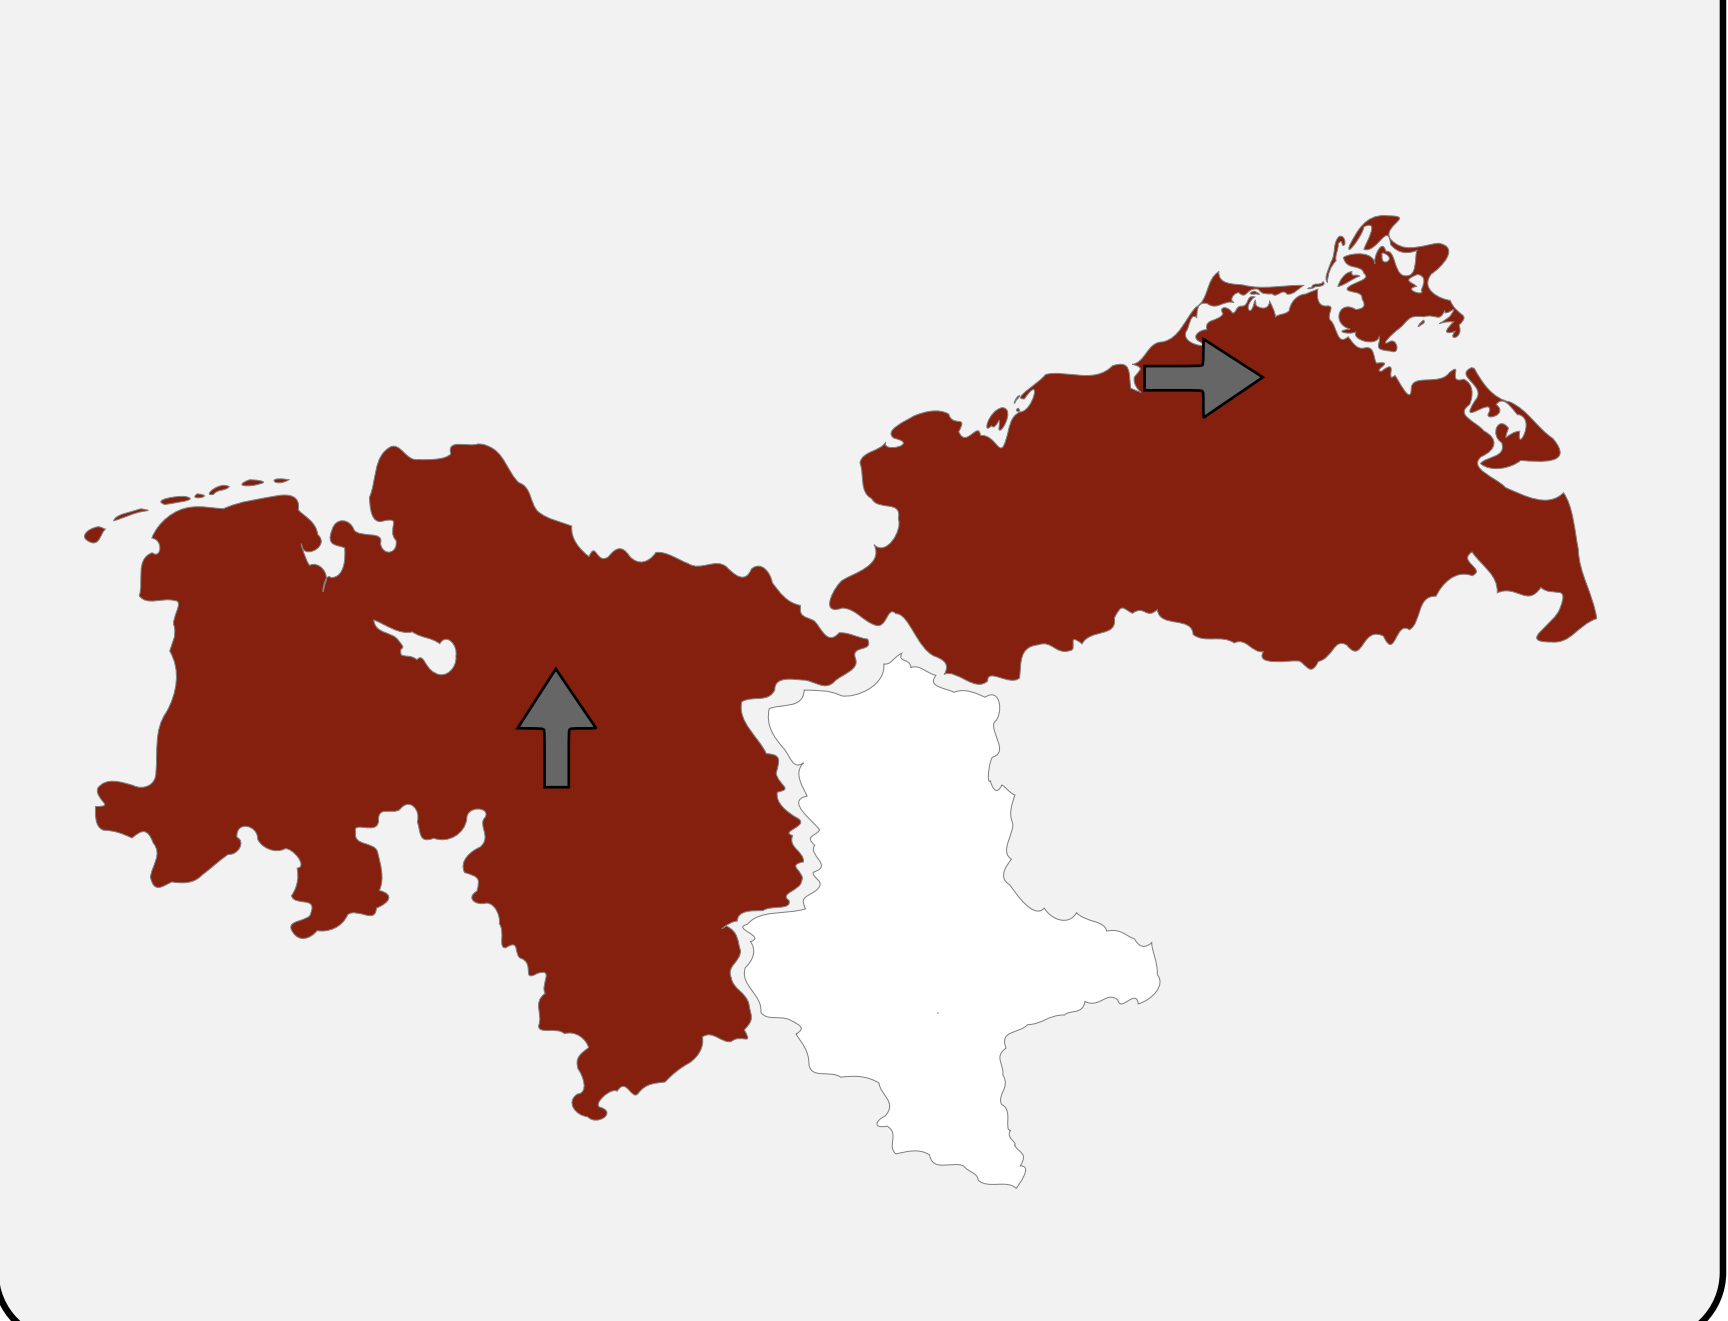

KW46 2022

Mecklenburg-Vorpommern

Niedersachsen

Sachsen-Anhalt

Legende/Erläuterung

ARE Aktivität	Vergleich zur Vorwoche
Keine Aktivität	Stark zunehmend
Geringe Aktivität	Zunehmend
Mittlere Aktivität	Gleichbleibend
Hohe Aktivität	Abnehmend
Sehr hohe Aktivität	Stark abnehmend
< 50% Rücklauf	
z.Z. keine Daten/Mitarbeit	

Hinweis: Aus Gründen der besseren Darstell- und Lesbarkeit von kleinen Flächen kein einheitlicher Kartenmaßstab