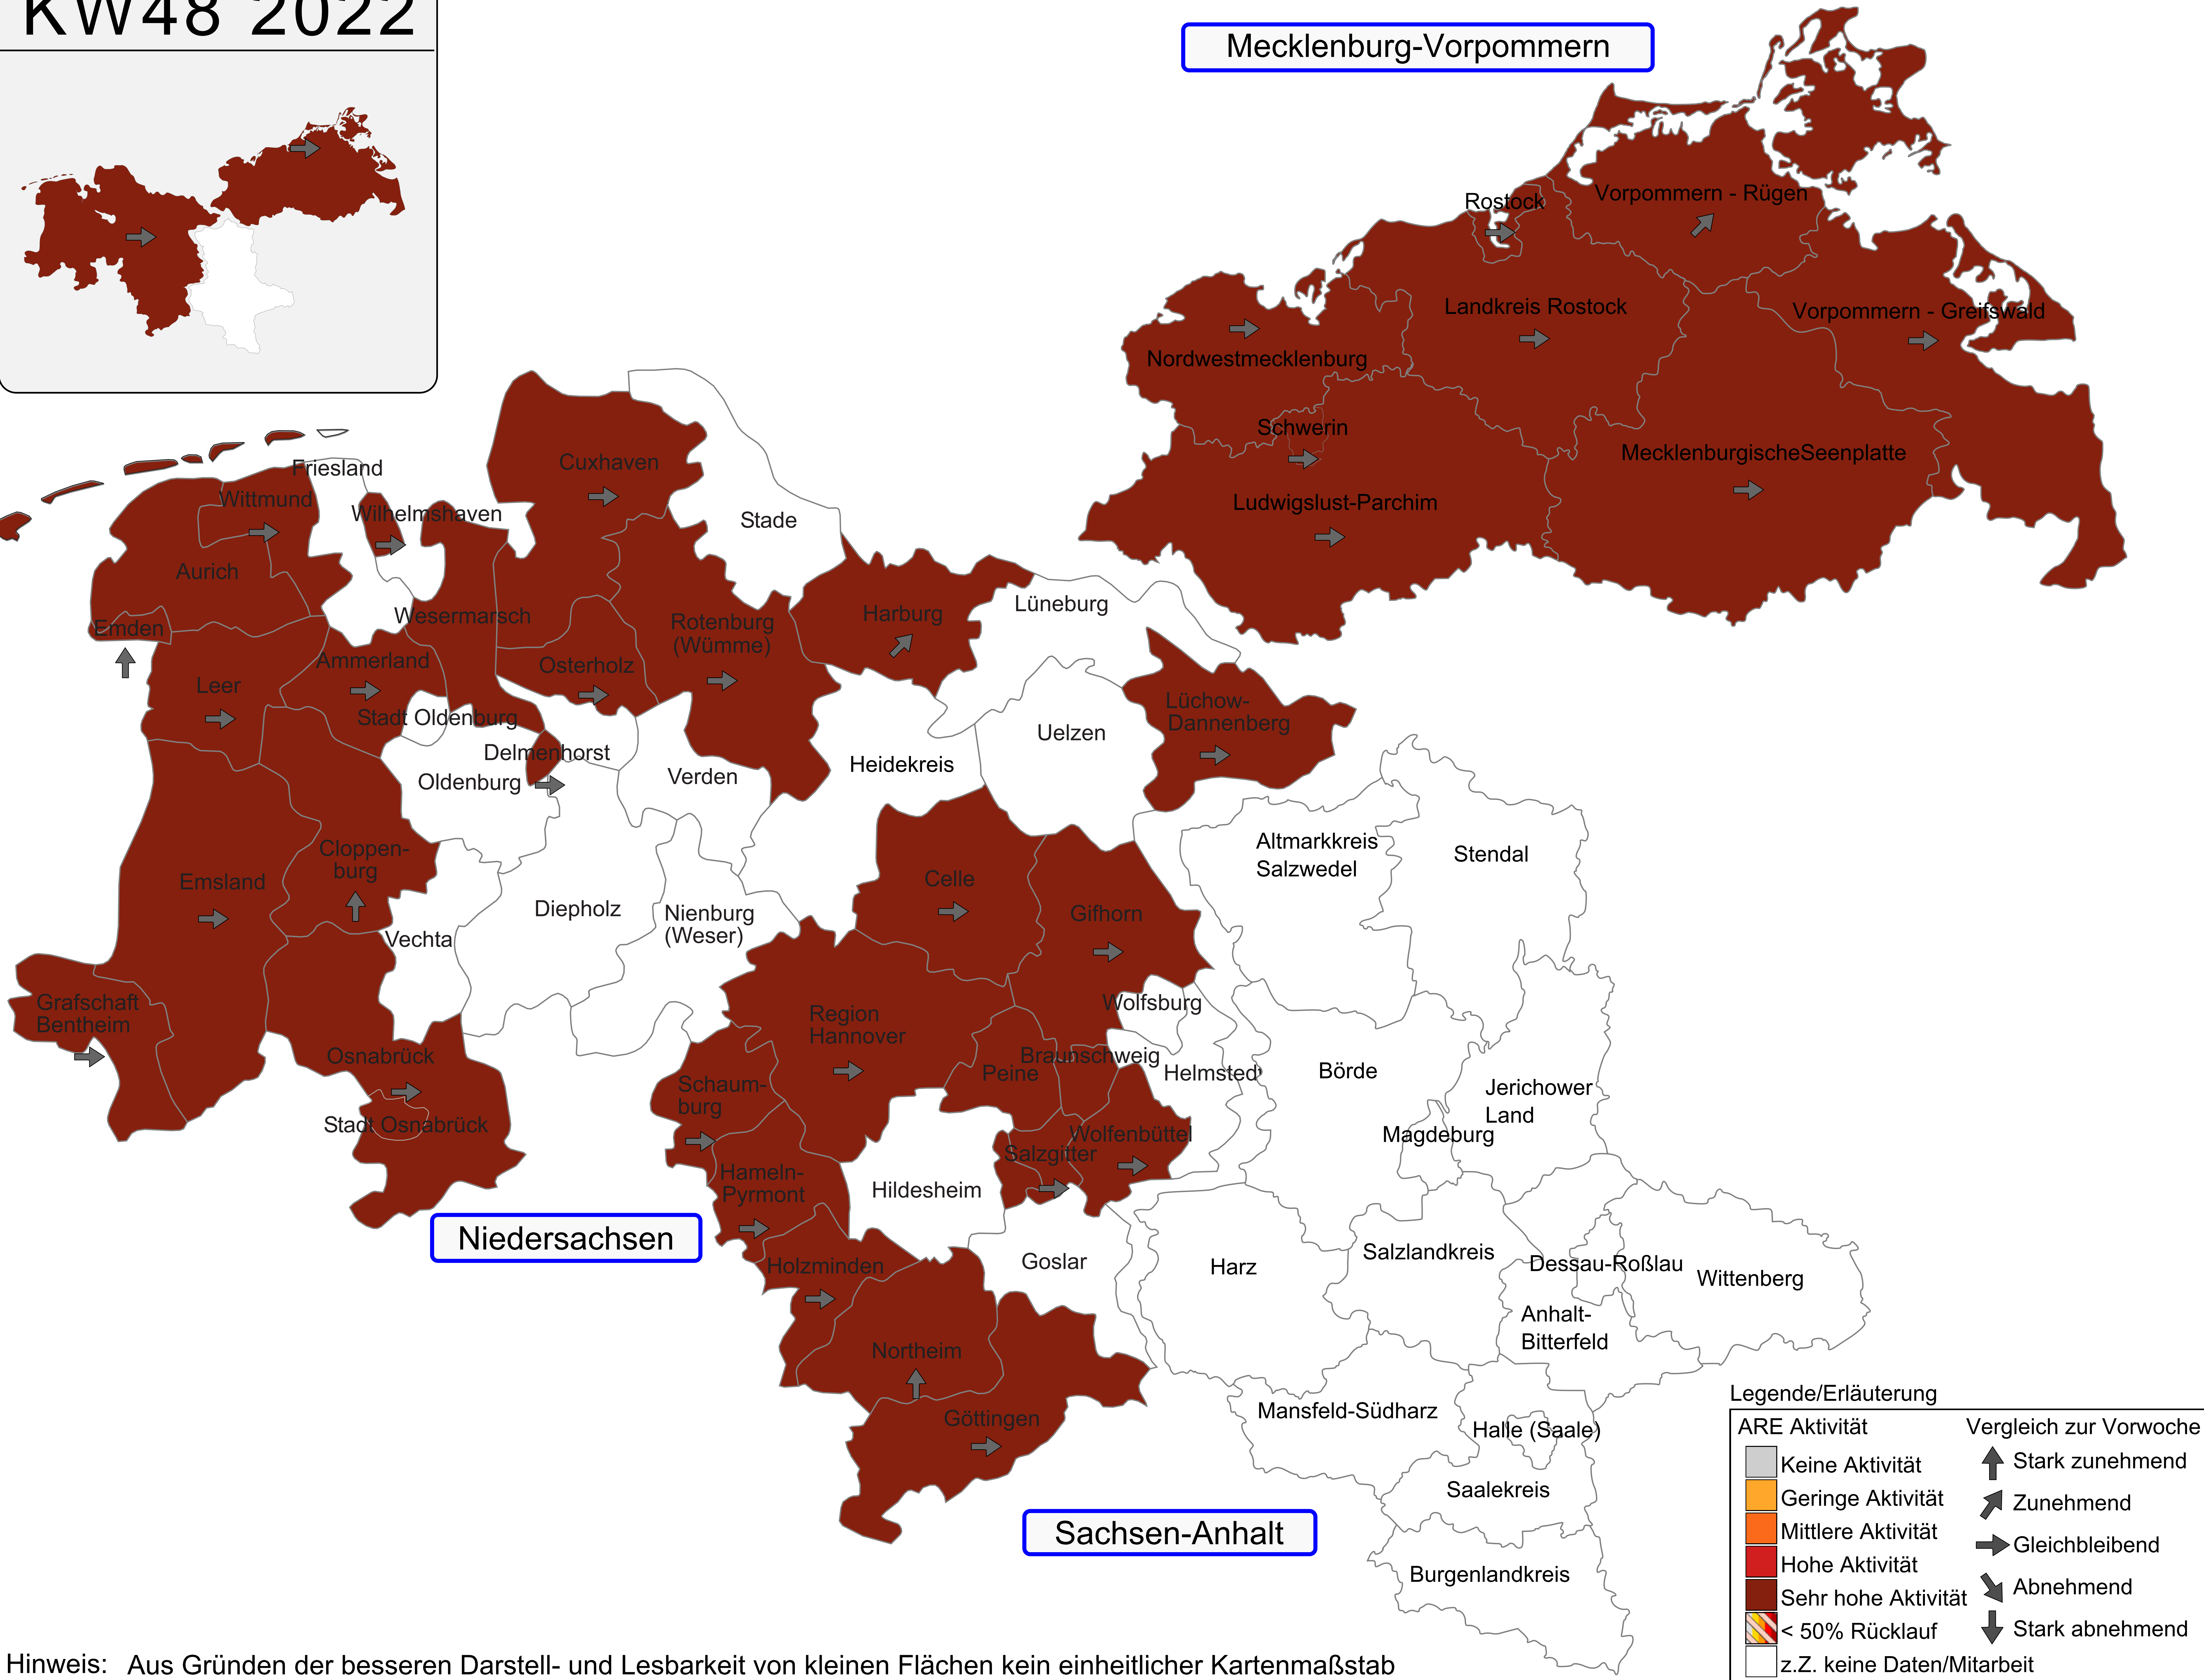

## Mecklenburg-Vorpommern

## Niedersachsen

## Sachsen-Anhalt

Legende/Erläuterung	
ARE Aktivität	Vergleich zur Vorwoche
Keine Aktivität	Stark zunehmend
Geringe Aktivität	Zunehmend
Mittlere Aktivität	Gleichbleibend
Hohe Aktivität	Abnehmend
Sehr hohe Aktivität	Stark abnehmend
< 50% Rücklauf	
z.Z. keine Daten/Mitarbeit	

Hinweis: Aus Gründen der besseren Darstell- und Lesbarkeit von kleinen Flächen kein einheitlicher Kartenmaßstab