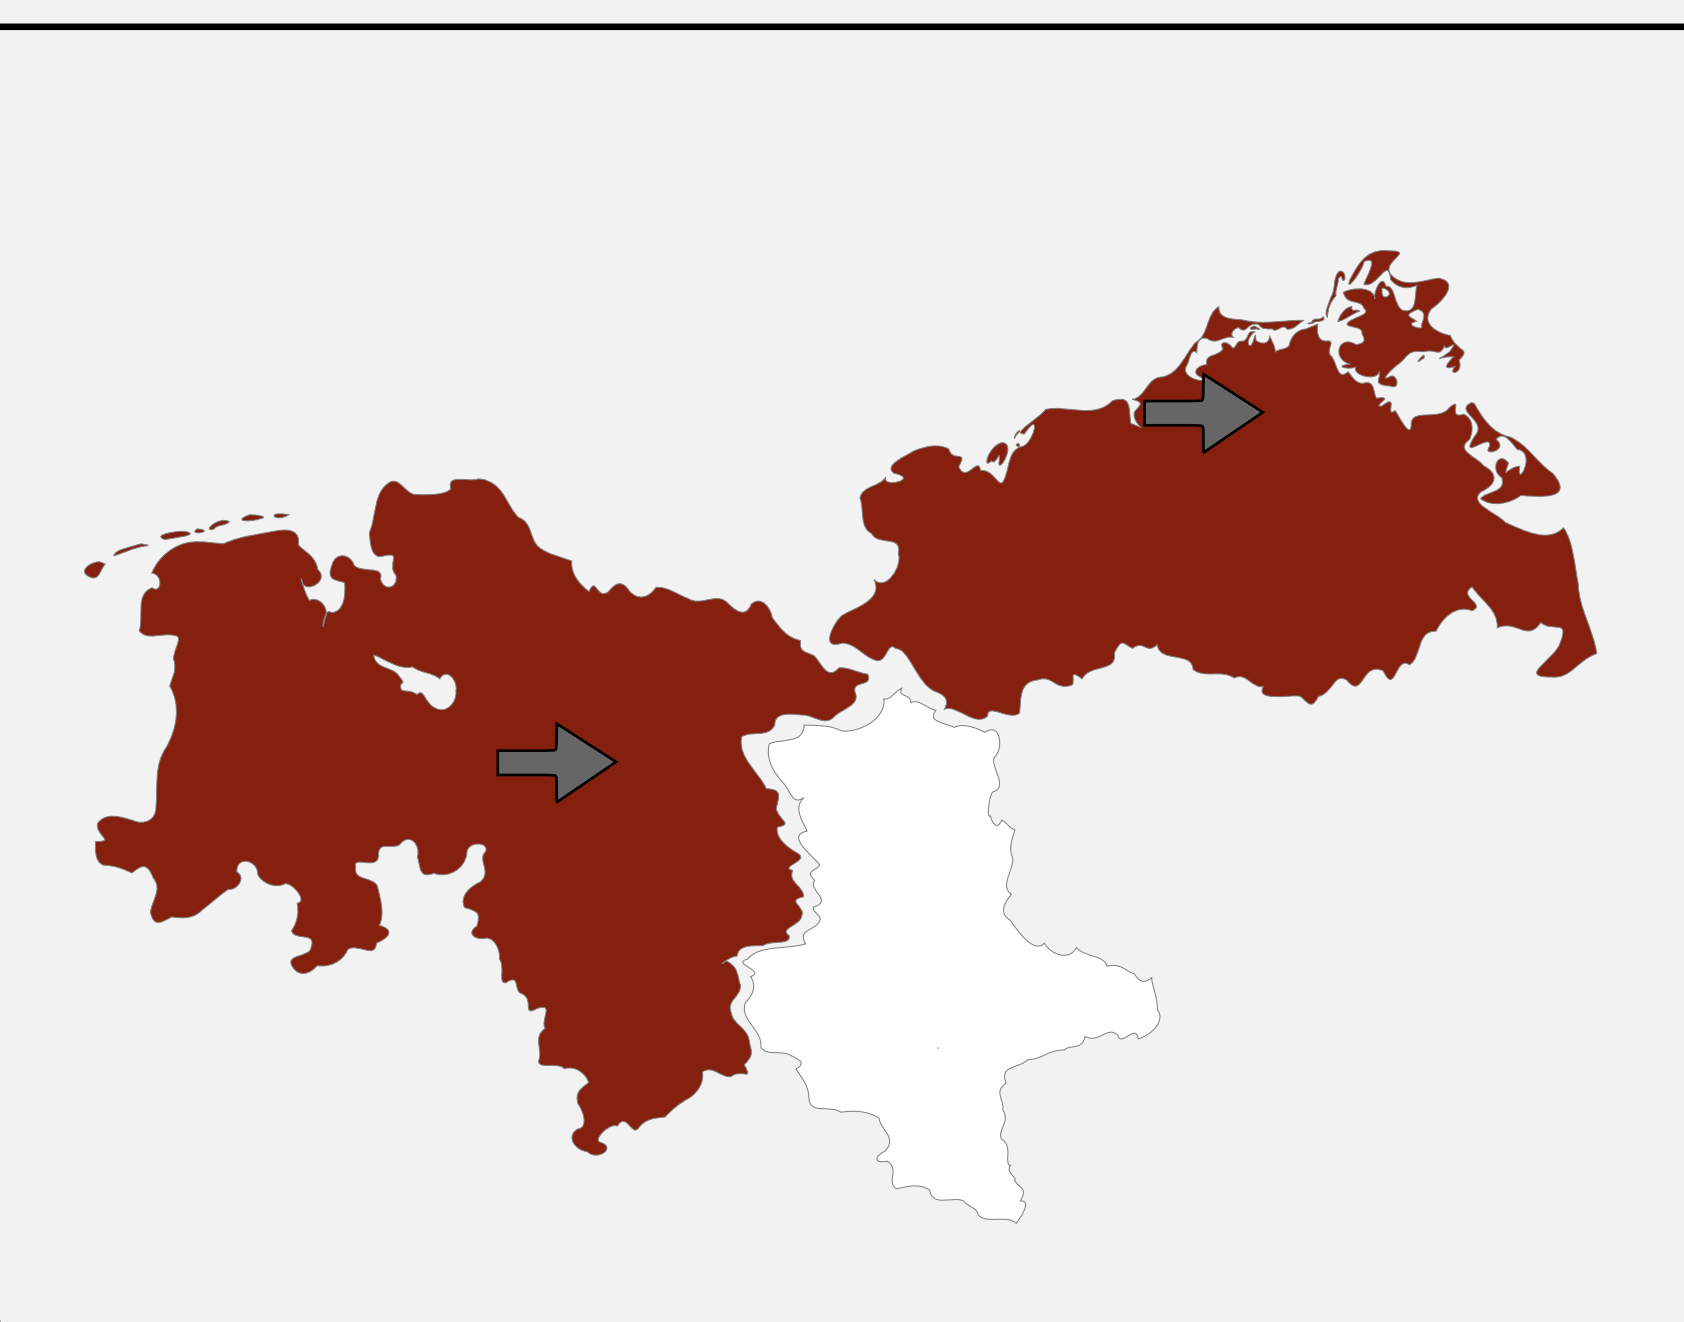

# KW51 2022

Mecklenburg-Vorpommern

Niedersachsen

Sachsen-Anhalt

Legende/Erläuterung	
ARE Aktivität	Vergleich zur Vorwoche
Keine Aktivität	Stark zunehmend
Geringe Aktivität	Zunehmend
Mittlere Aktivität	Gleichbleibend
Hohe Aktivität	Abnehmend
Sehr hohe Aktivität	Stark abnehmend
< 50% Rücklauf	
z.Z. keine Daten/Mitarbeit	

Hinweis: Aus Gründen der besseren Darstell- und Lesbarkeit von kleinen Flächen kein einheitlicher Kartenmaßstab