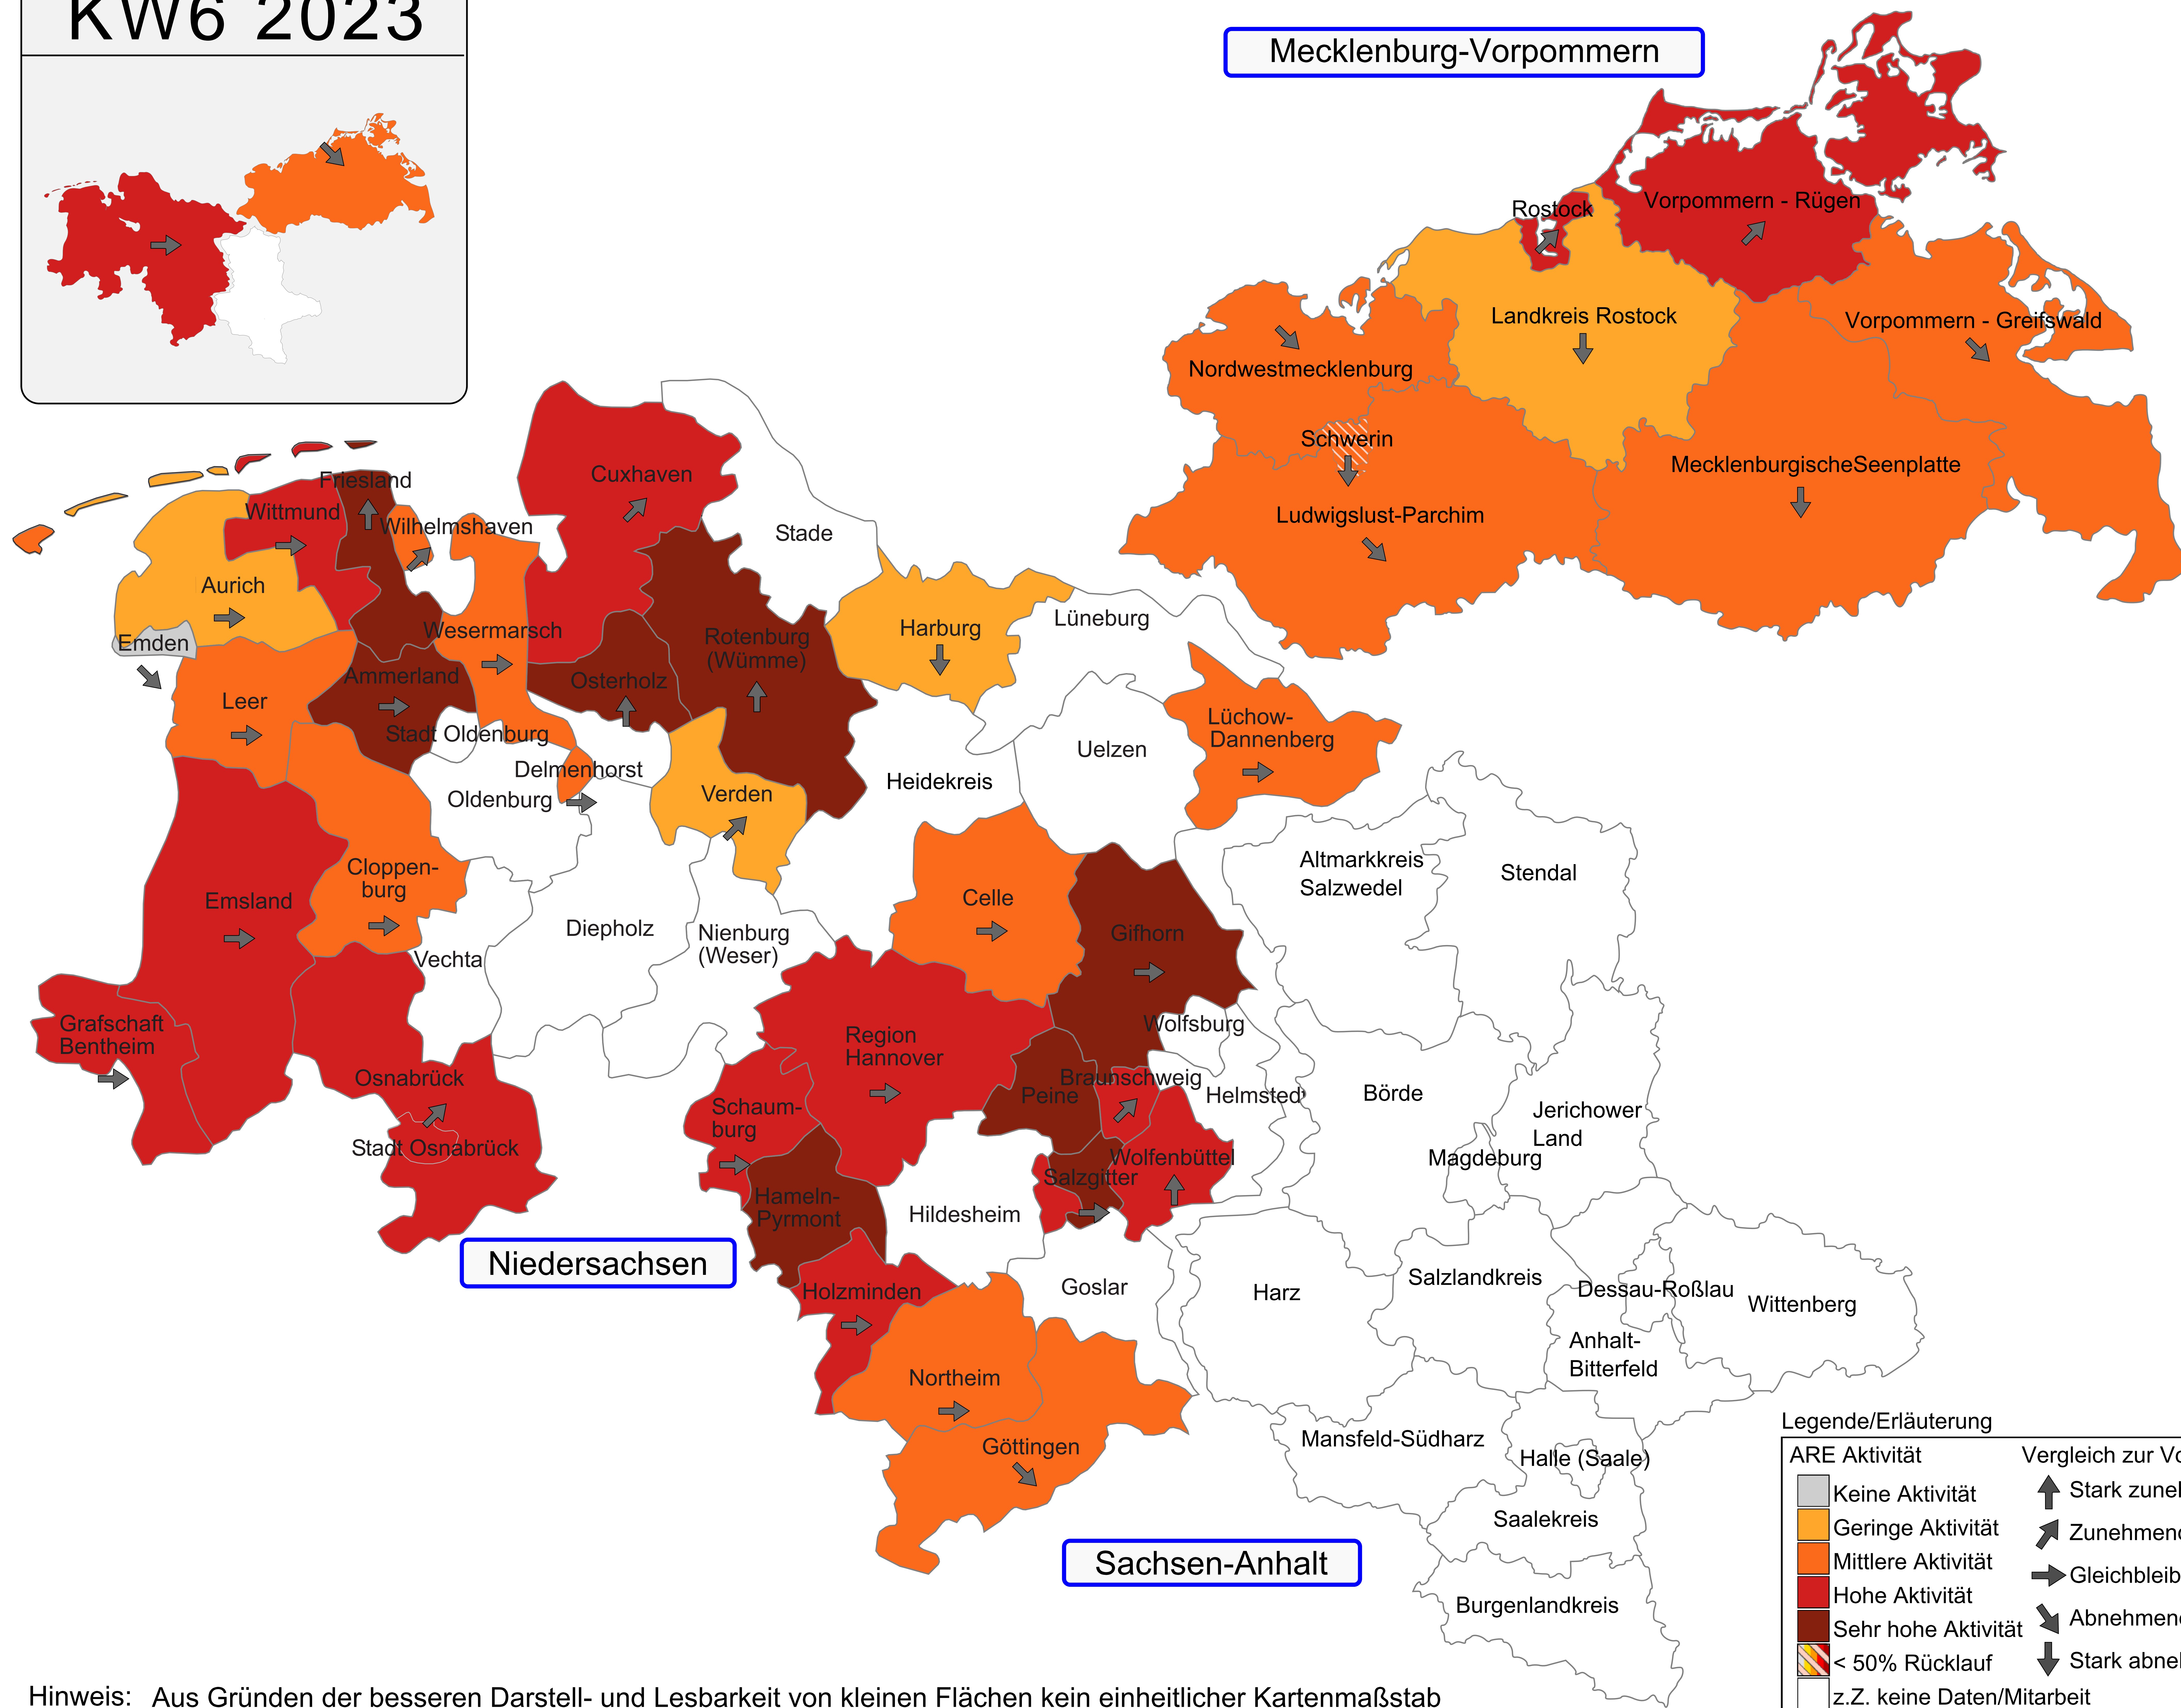

KW6 2023

Mecklenburg-Vorpommern

Niedersachsen

Sachsen-Anhalt

Legende/Erläuterung

ARE Aktivität	Vergleich zur Vorwoche
Keine Aktivität	↑ Stark zunehmend
Geringe Aktivität	↗ Zunehmend
Mittlere Aktivität	→ Gleichbleibend
Hohe Aktivität	↘ Abnehmend
Sehr hohe Aktivität	↓ Stark abnehmend
< 50% Rücklauf	
z.Z. keine Daten/Mitarbeit	

Hinweis: Aus Gründen der besseren Darstell- und Lesbarkeit von kleinen Flächen kein einheitlicher Kartenmaßstab