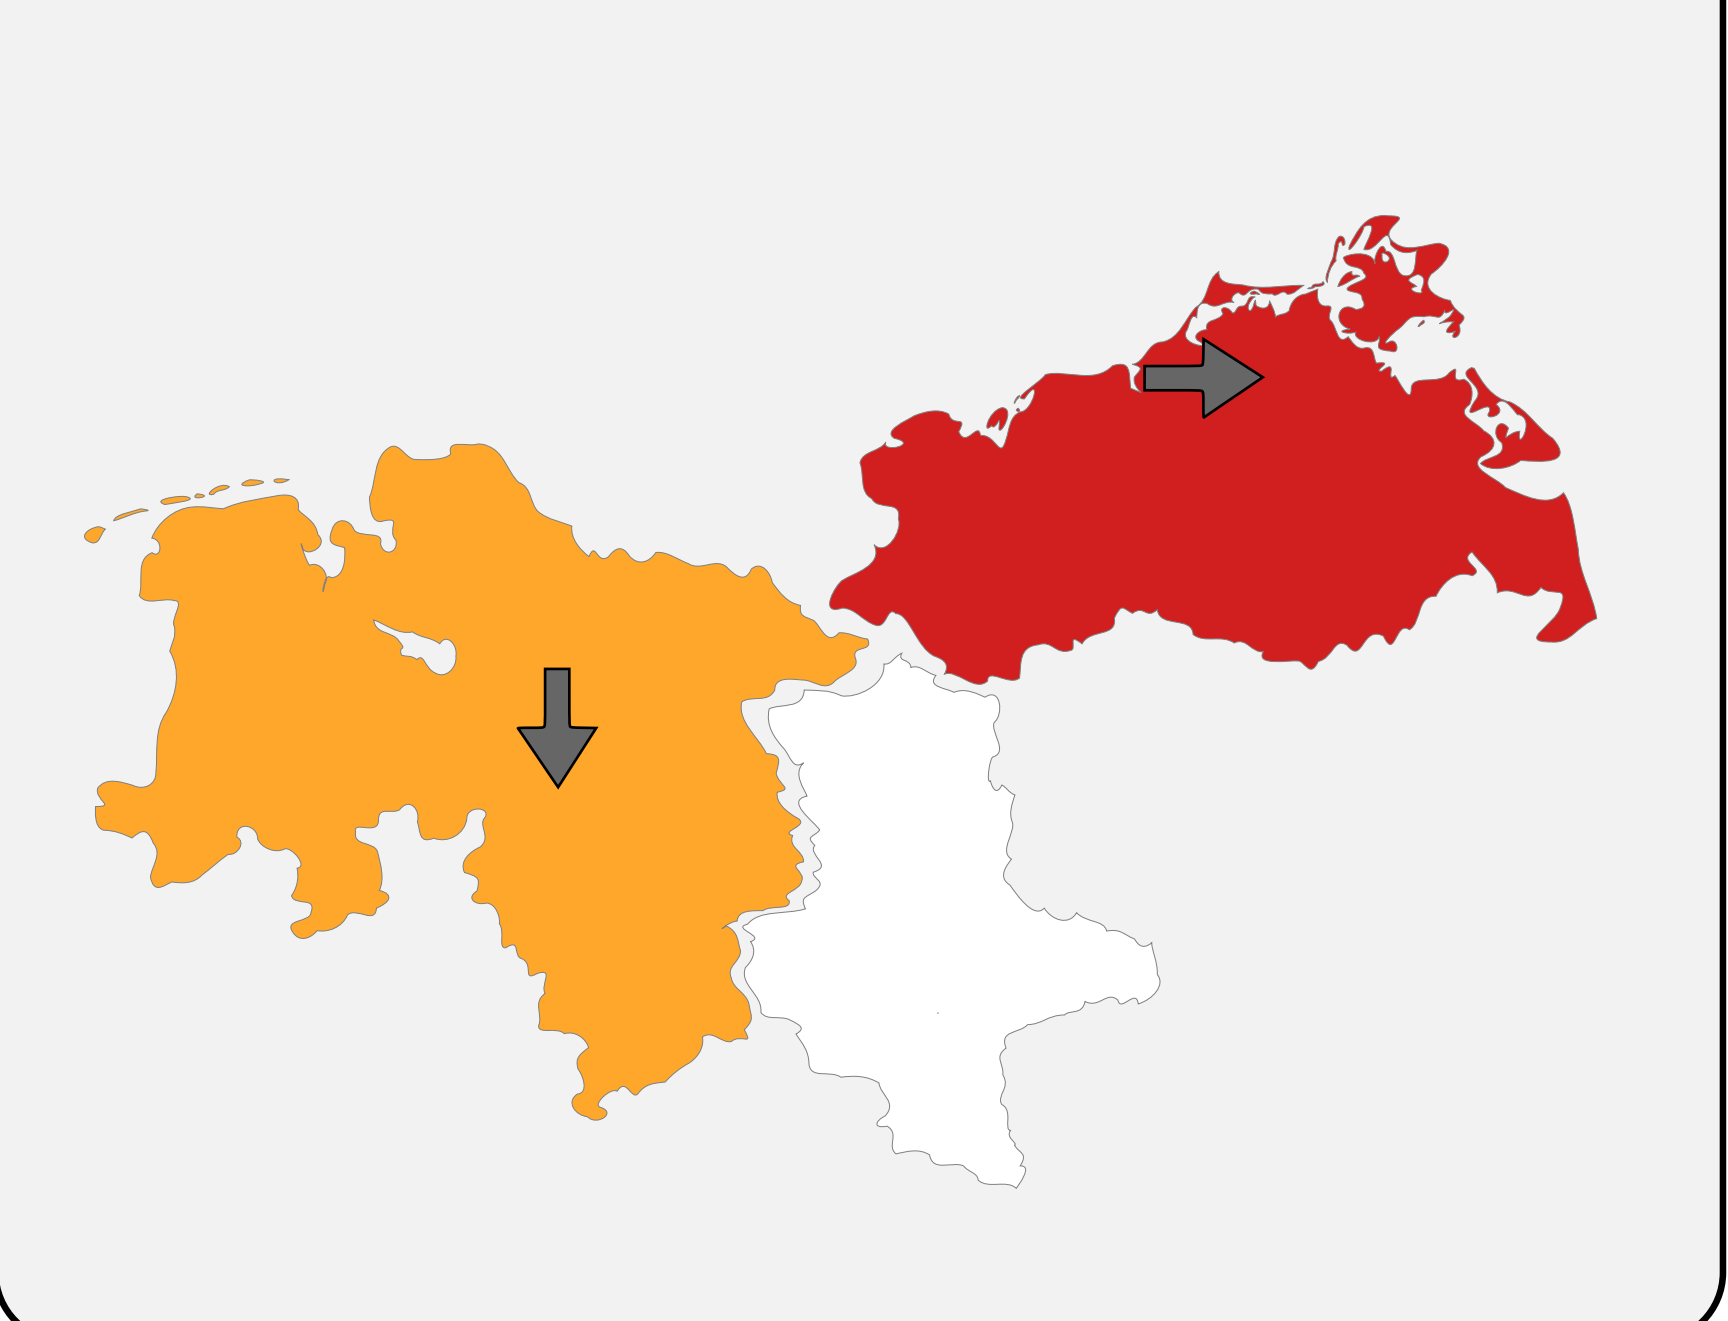

KW13 2023

Mecklenburg-Vorpommern

Niedersachsen

Sachsen-Anhalt

Legende/Erläuterung

ARE Aktivität	Vergleich zur Vorwoche
Keine Aktivität	Stark zunehmend
Geringe Aktivität	Zunehmend
Mittlere Aktivität	Gleichbleibend
Hohe Aktivität	Abnehmend
Sehr hohe Aktivität	Stark abnehmend
< 50% Rücklauf	
z.Z. keine Daten/Mitarbeit	

Hinweis: Aus Gründen der besseren Darstell- und Lesbarkeit von kleinen Flächen kein einheitlicher Kartenmaßstab