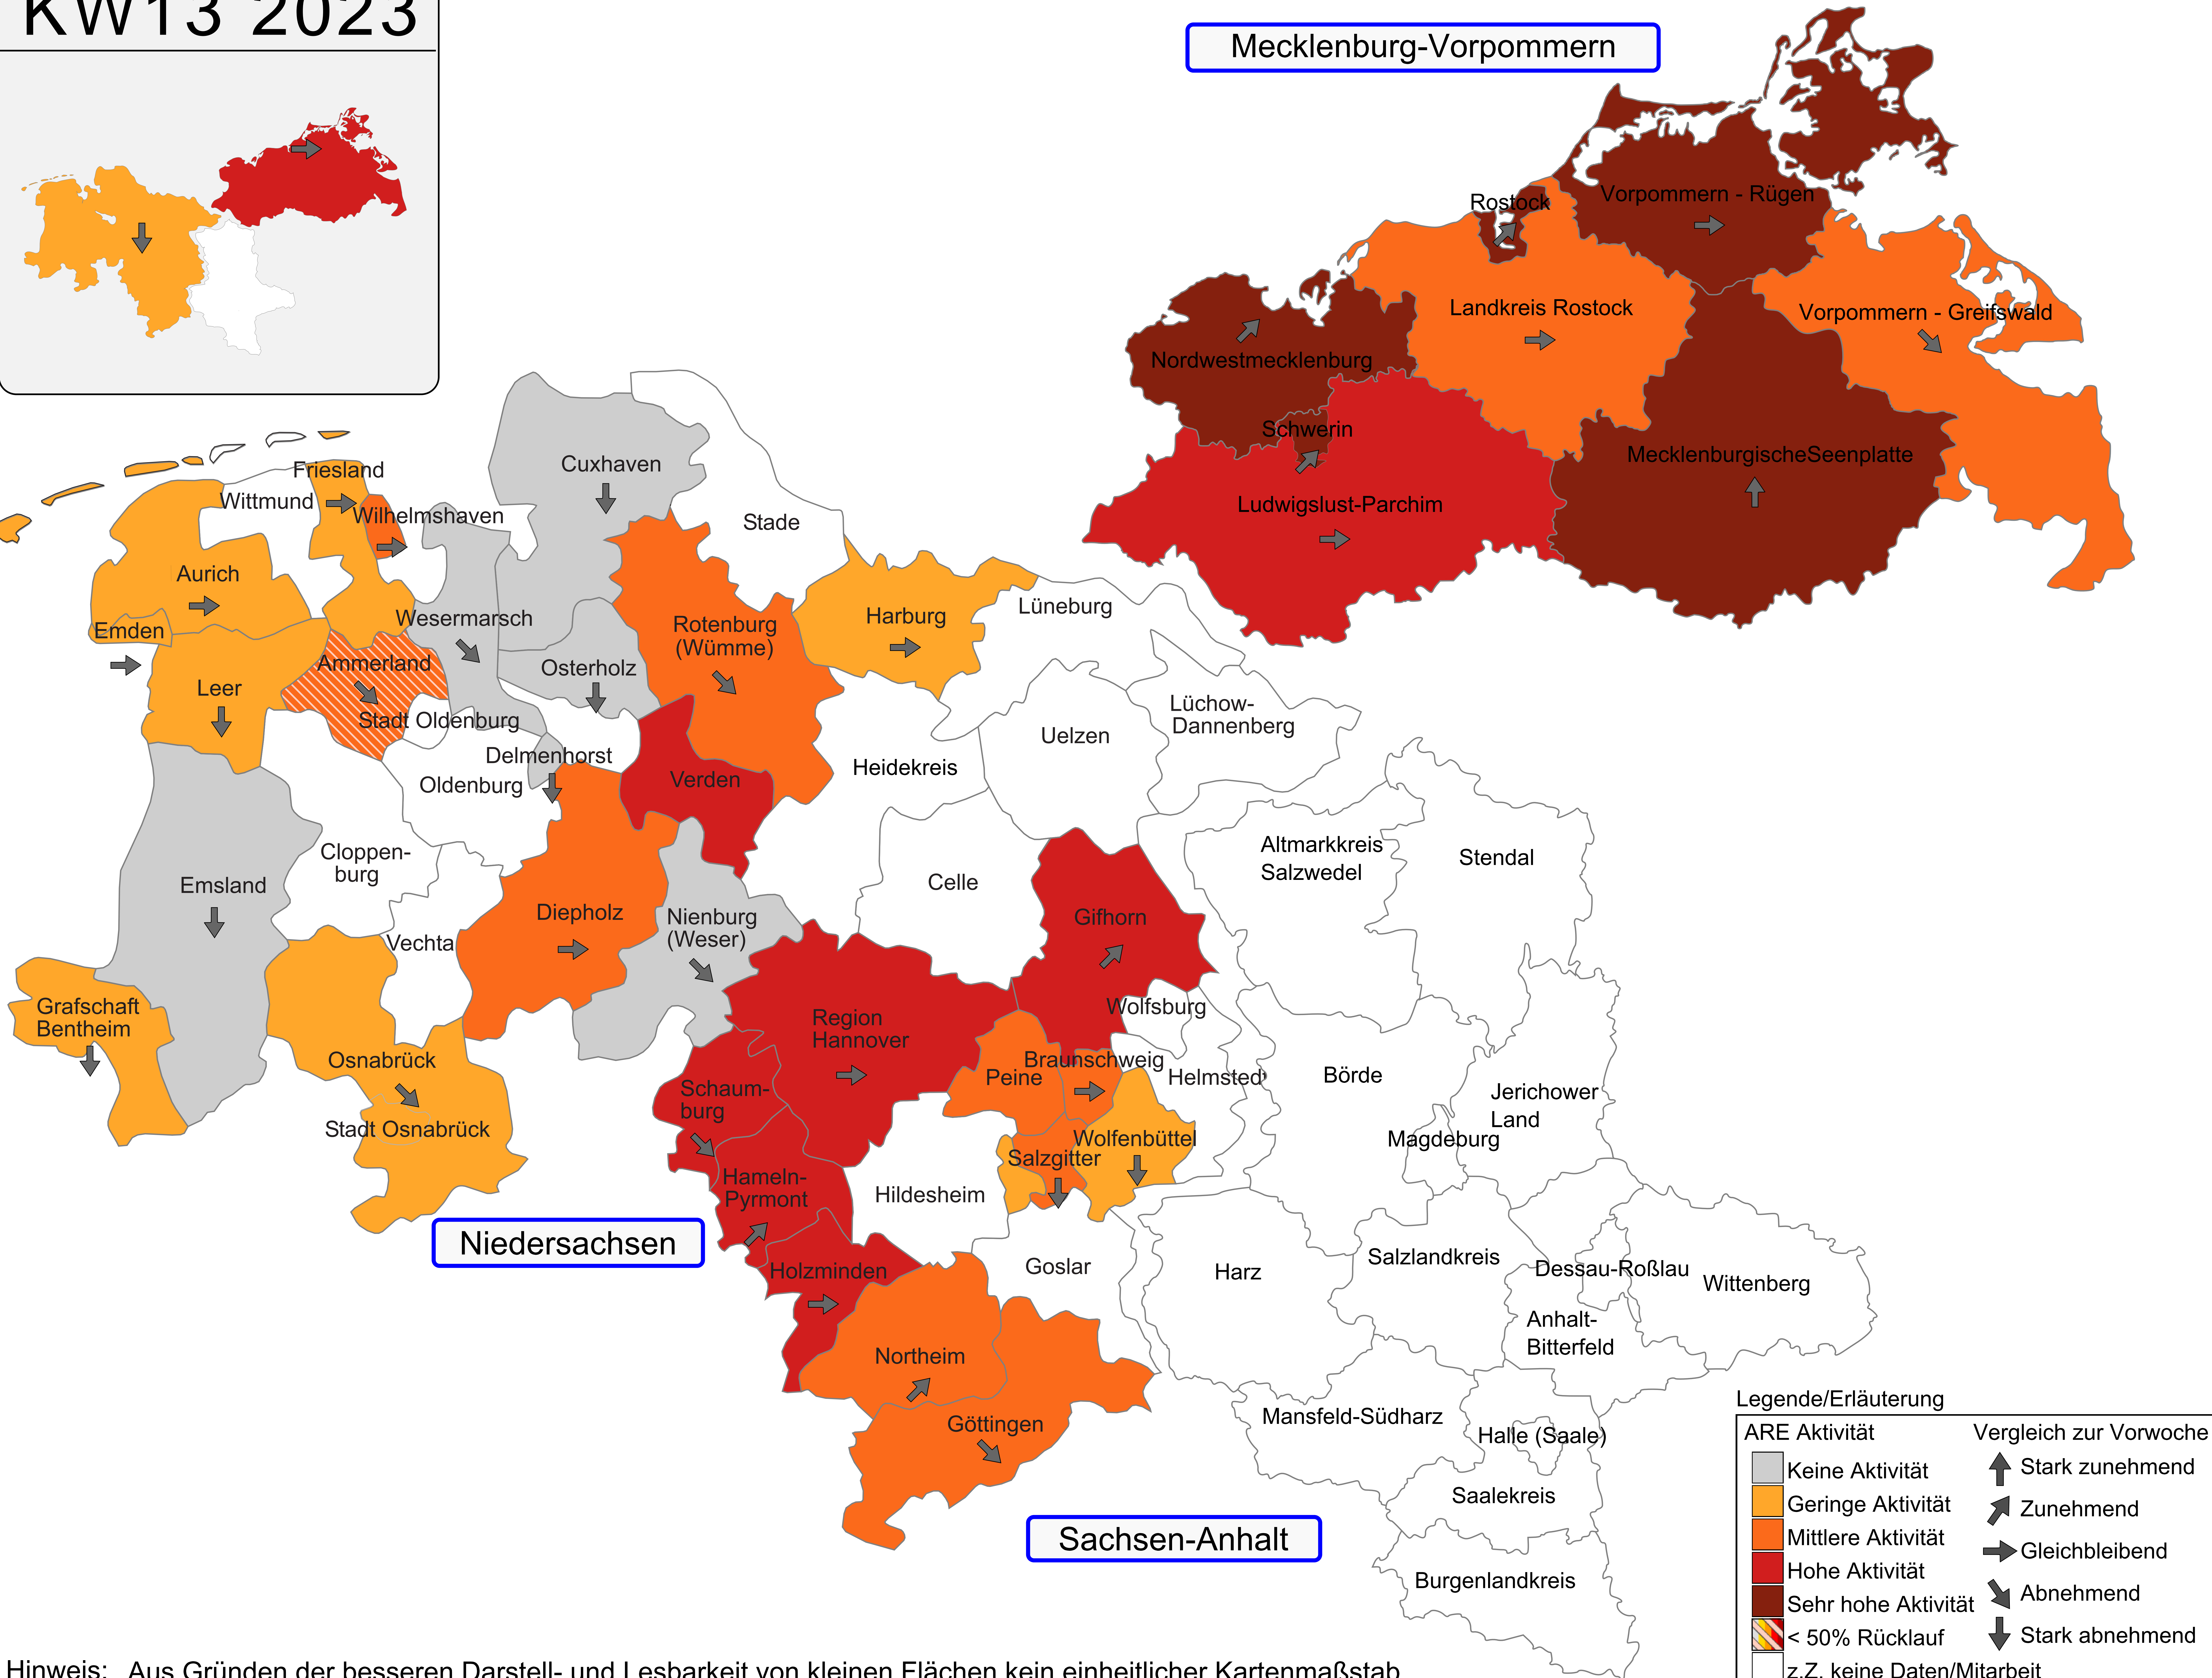

KW13 2023

Mecklenburg-Vorpommern

Niedersachsen

Sachsen-Anhalt

Legende/Erläuterung

ARE Aktivität	Vergleich zur Vorwoche
Keine Aktivität	Stark zunehmend
Geringe Aktivität	Zunehmend
Mittlere Aktivität	Gleichbleibend
Hohe Aktivität	Abnehmend
Sehr hohe Aktivität	Stark abnehmend
< 50% Rücklauf	
z.Z. keine Daten/Mitarbeit	

Hinweis: Aus Gründen der besseren Darstell- und Lesbarkeit von kleinen Flächen kein einheitlicher Kartenmaßstab