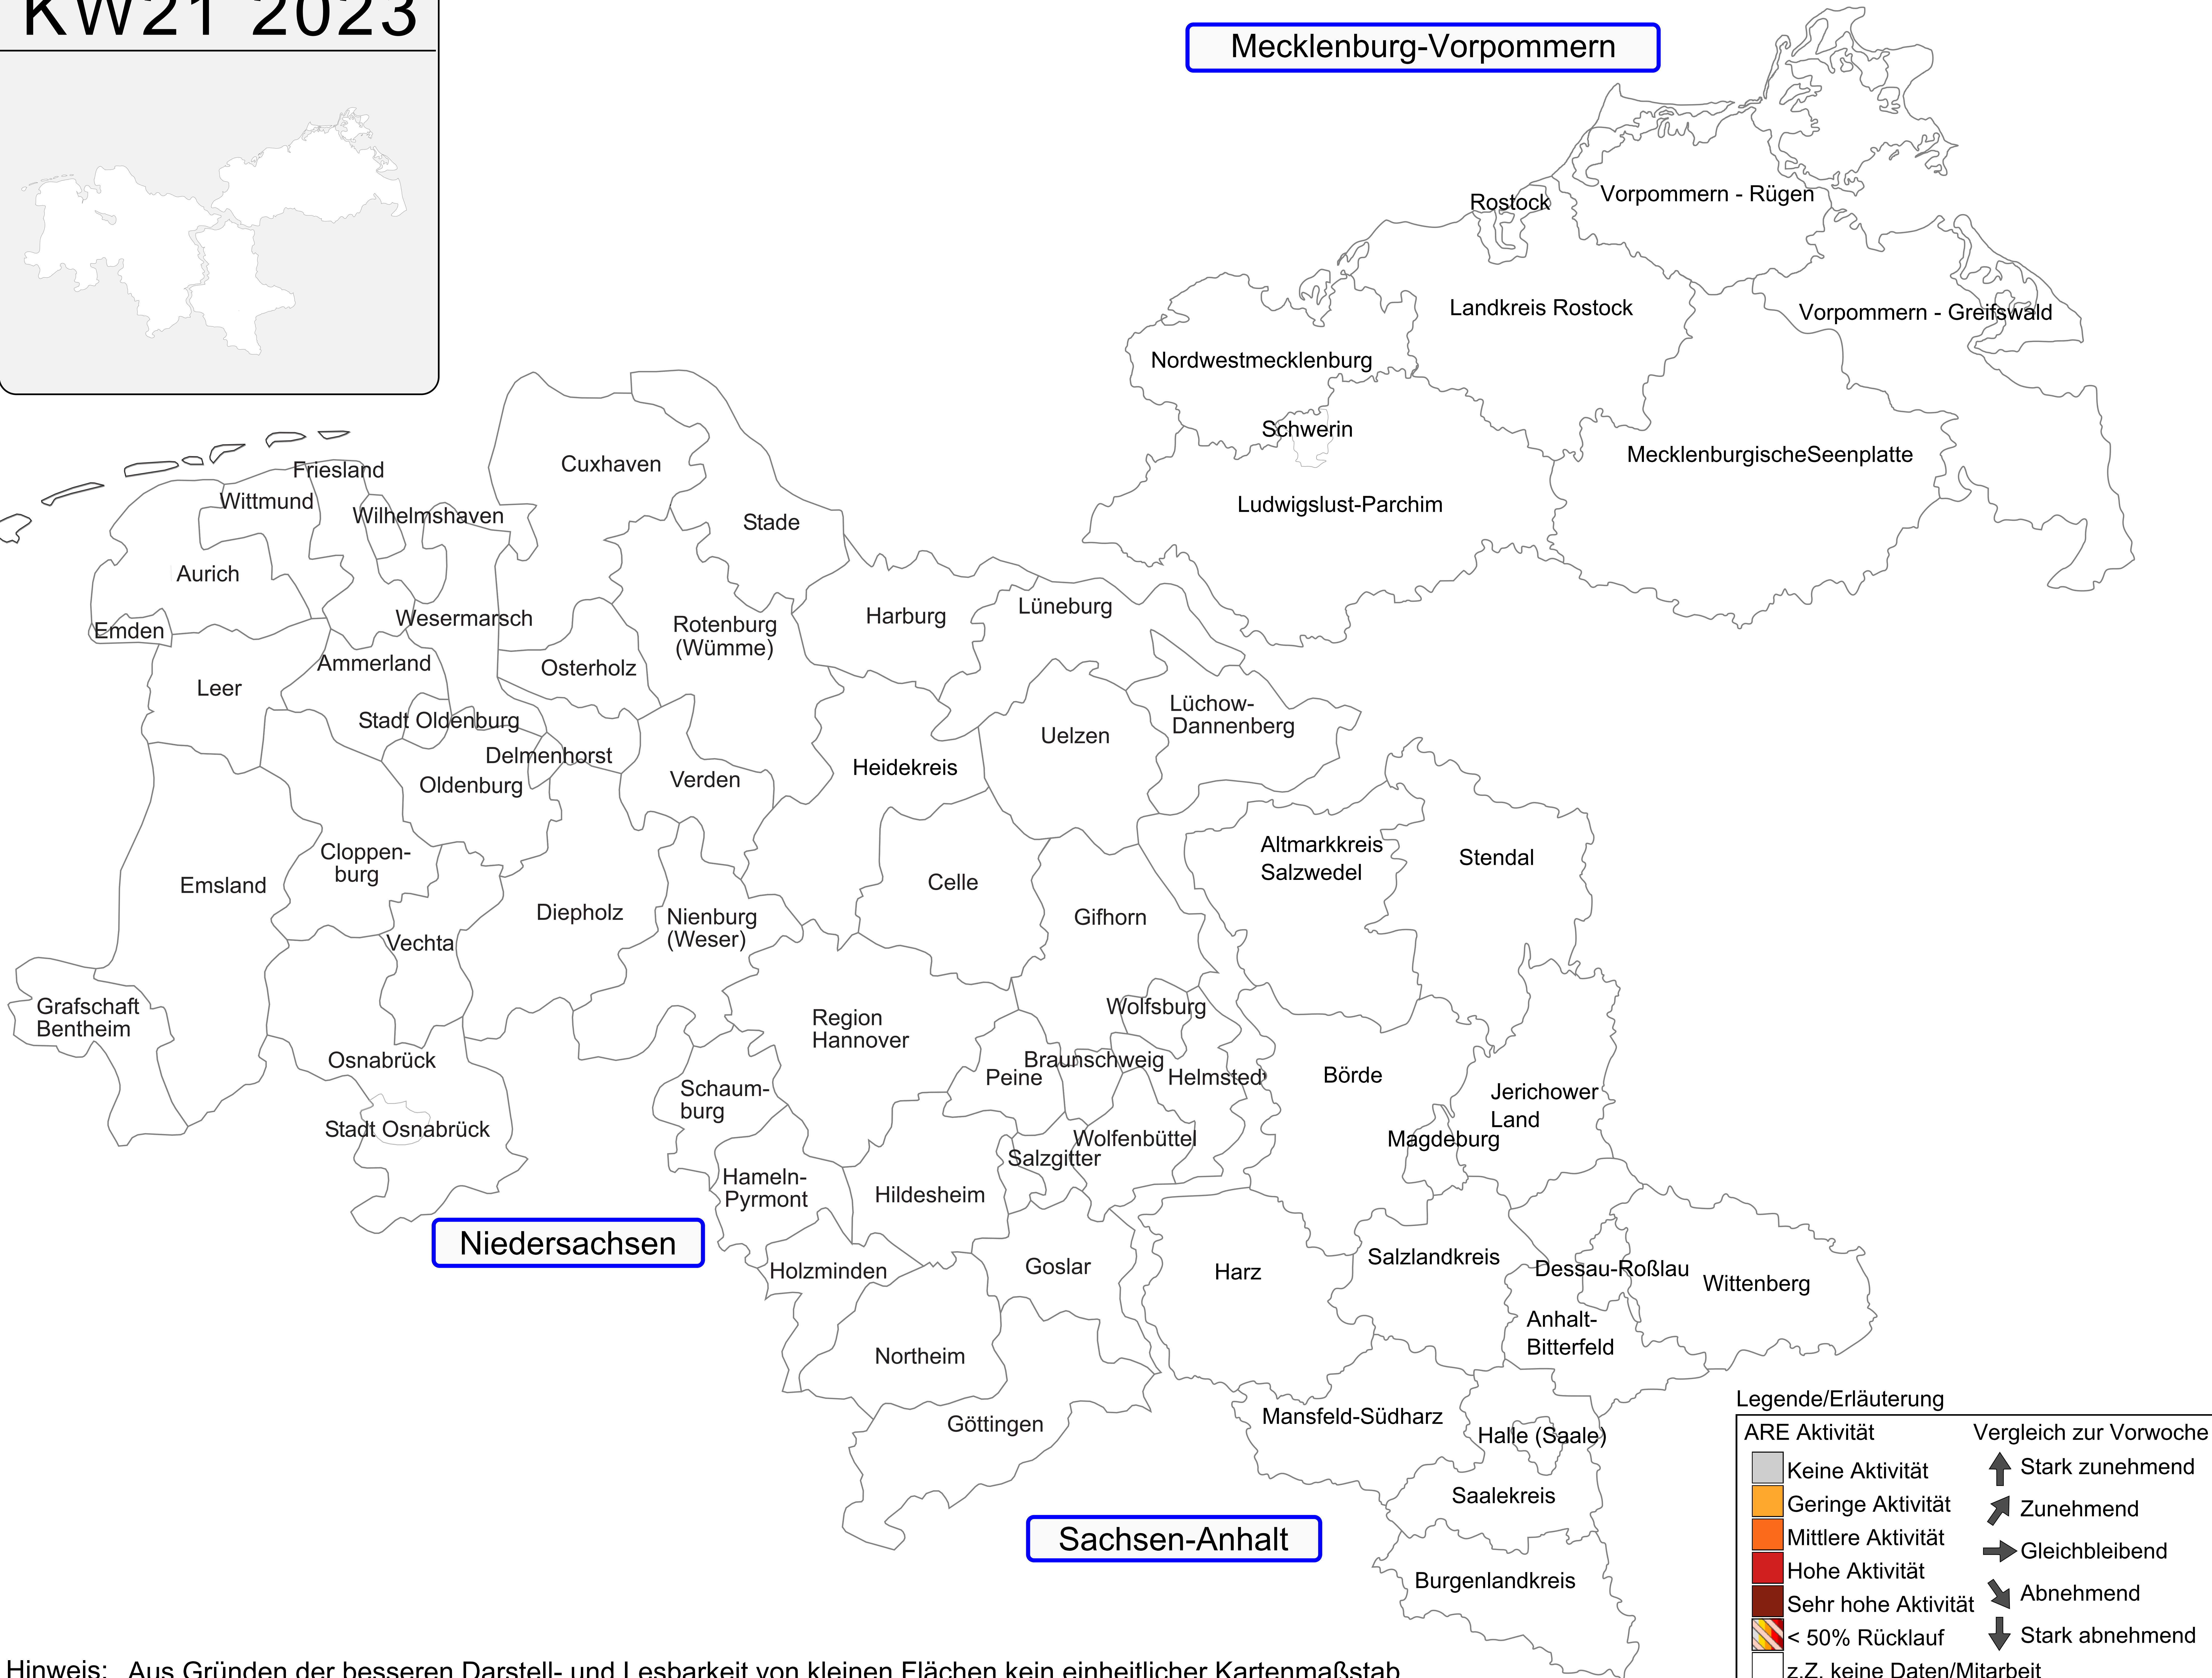

KW21 2023

Mecklenburg-Vorpommern

Niedersachsen

Sachsen-Anhalt

Legende/Erläuterung

ARE Aktivität	Vergleich zur Vorwoche
Keine Aktivität	Stark zunehmend
Geringe Aktivität	Zunehmend
Mittlere Aktivität	Gleichbleibend
Hohe Aktivität	Abnehmend
Sehr hohe Aktivität	Stark abnehmend
< 50% Rücklauf	
z.Z. keine Daten/Mitarbeit	

Hinweis: Aus Gründen der besseren Darstell- und Lesbarkeit von kleinen Flächen kein einheitlicher Kartenmaßstab