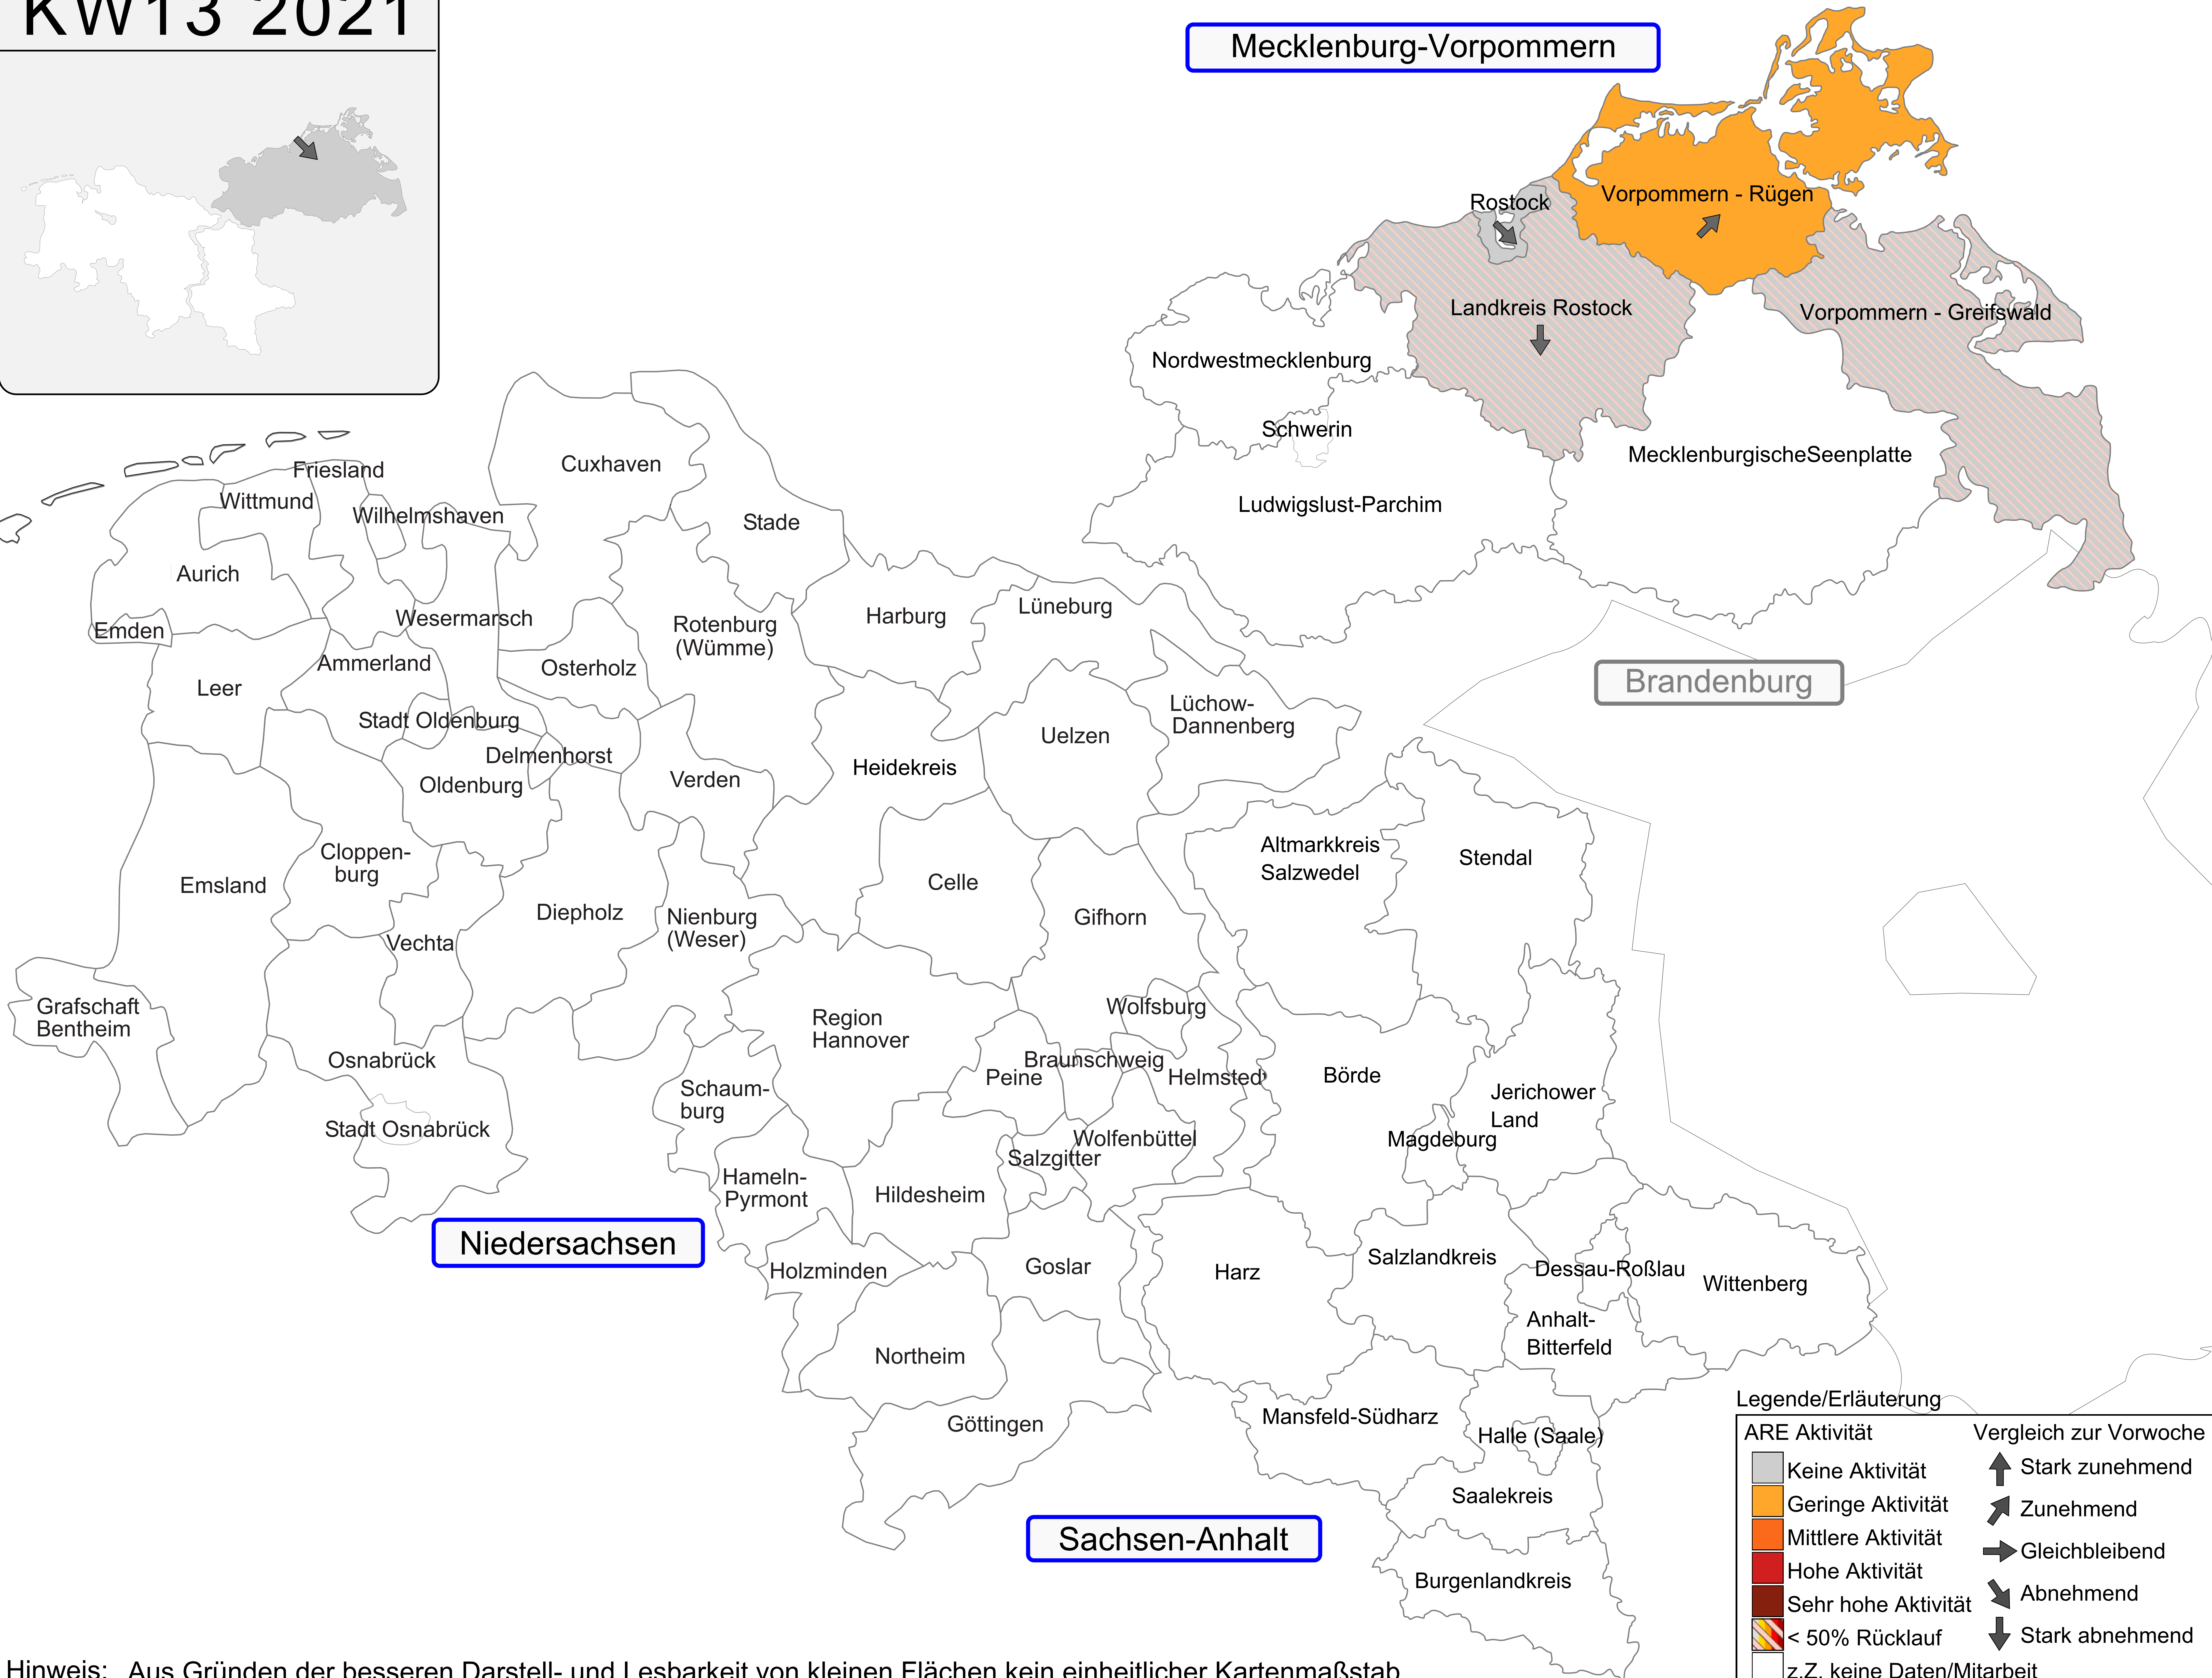

KW13 2021

Mecklenburg-Vorpommern

Brandenburg

Niedersachsen

Sachsen-Anhalt

Legende/Erläuterung	
ARE Aktivität	Vergleich zur Vorwoche
Keine Aktivität	Stark zunehmend
Geringe Aktivität	Zunehmend
Mittlere Aktivität	Gleichbleibend
Hohe Aktivität	Abnehmend
Sehr hohe Aktivität	Stark abnehmend
< 50% Rücklauf	
z.Z. keine Daten/Mitarbeit	

Hinweis: Aus Gründen der besseren Darstell- und Lesbarkeit von kleinen Flächen kein einheitlicher Kartenmaßstab